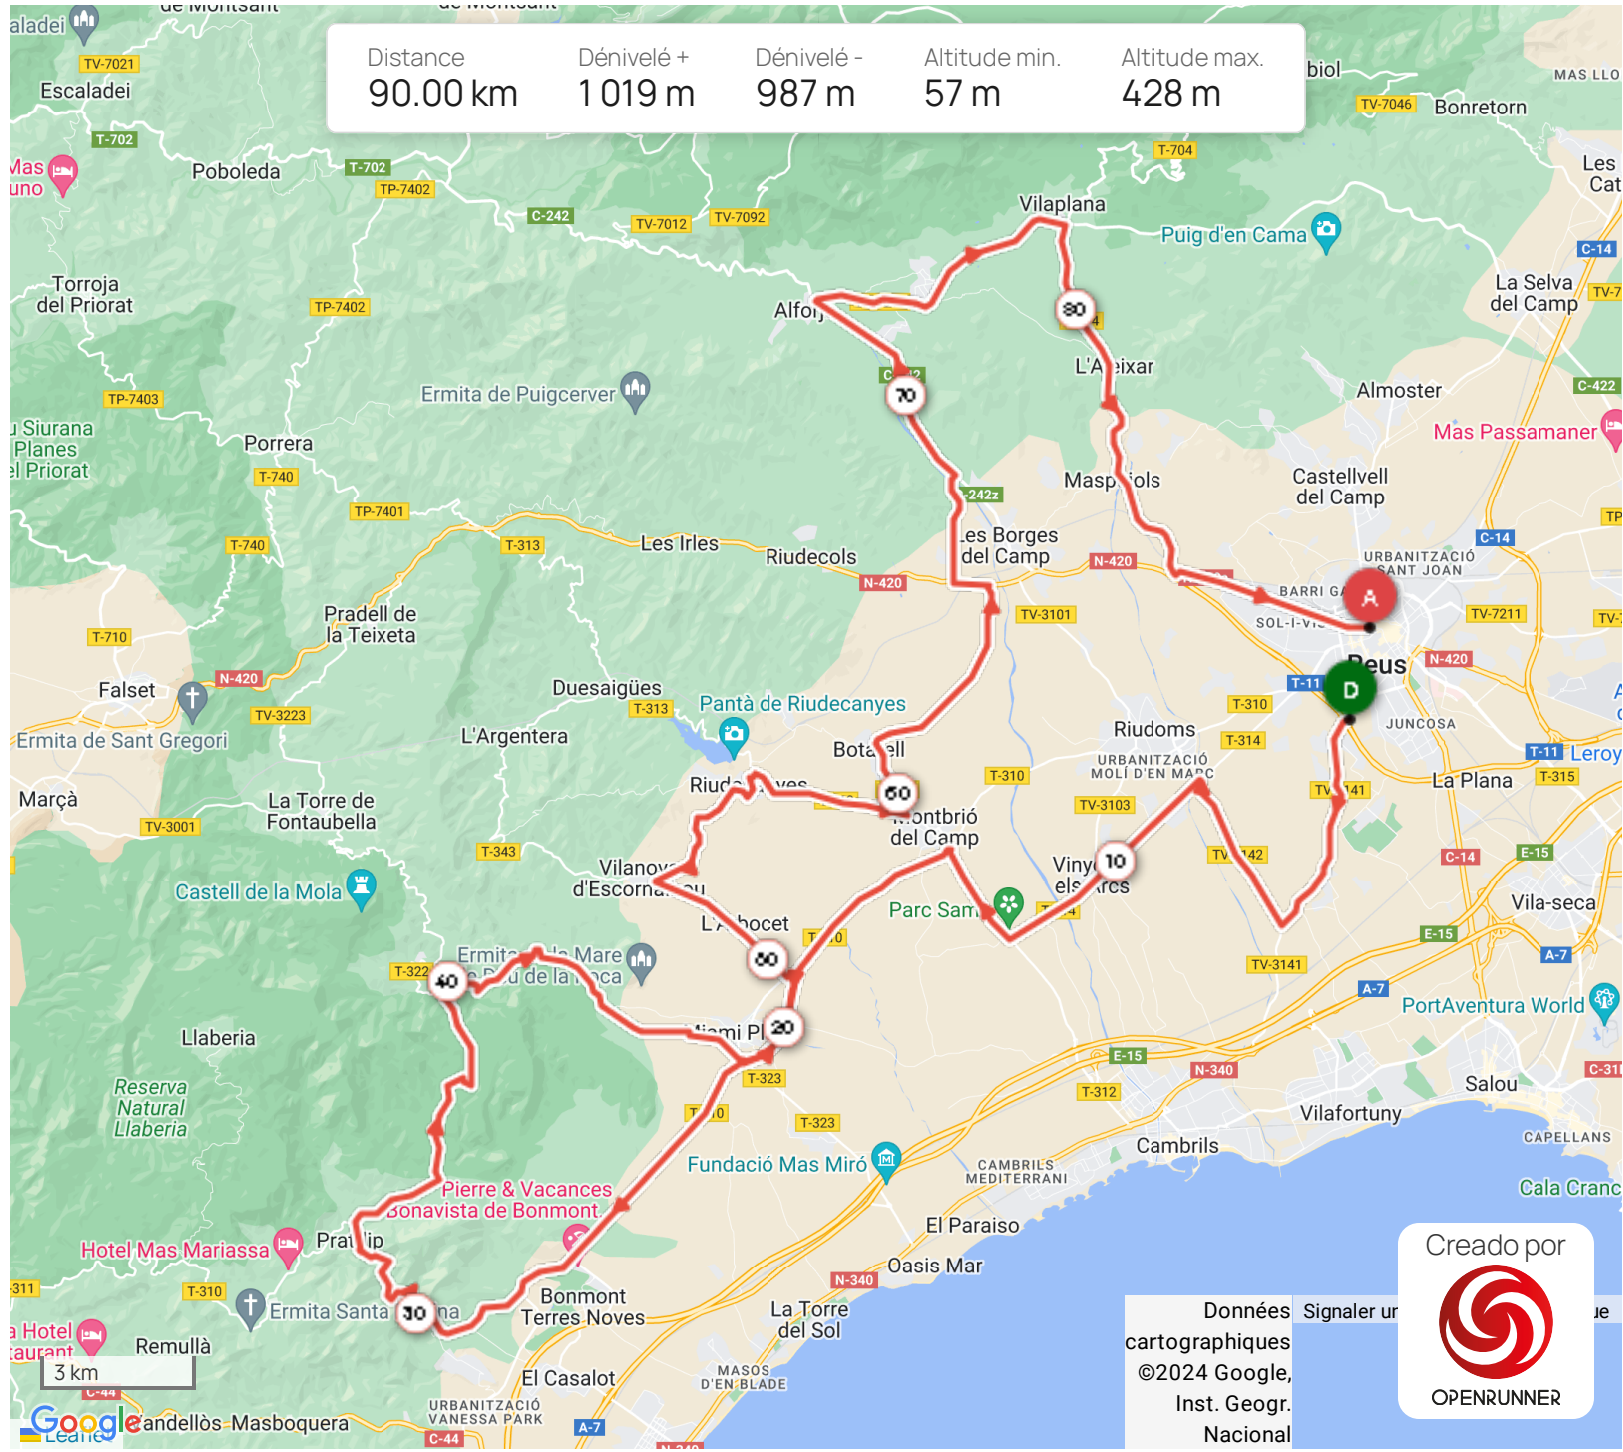

Distance	Dénivelé +	Dénivelé -	Altitude min.	Altitude max.
90.00 km	1019 m	987 m	57 m	428 m

Données cartographiques ©2024 Google, Inst. Geogr. Nacional

Signalur

Creado por  OPENRUNNER