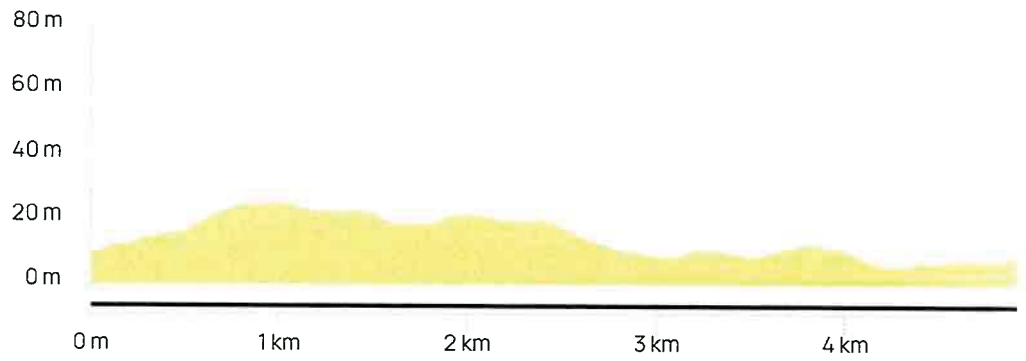

Distance 4.94 km
Dénivelé + 29 m
Dénivelé - 29 m
Altitude min. 6 m
Altitude max. 26 m

Cliquer pour afficher les types de voies

5è. CRITERIUM DE CAMARLES						
28/07/2024						
Km.	Volta	PK	Recorregut	Velocitat Mitja		
				38	40	42
0,00	1.	1.0	Sortida davant Ajuntament, Ctra. TV-3409	11:00	11:00	11:00
0,90			Cruilla gir esquerra per Passeig Venta Nova	11:01	11:01	11:01
2,00			Poligon Industrial	11:03	11:03	11:02
2,50		0.25	Cruilla gir esquerra, incorporació a T-340	11:03	11:03	11:03
3,00		0.65	El Ligallo del Roig, gir esquerra per Carrer N° Un	11:04	11:04	11:04
4,00			Centre interpretació de l'arròs, segueix per Carrer N° Un	11:06	11:06	11:05
4,80			Camarles Carrer Dos, gir esquerra per TV-3409	11:07	11:07	11:06
5,00	2.		Camarles, pas per meta. Inici Volta 2	11:07	11:07	11:07
10,00	3.		Camarles, pas per meta. Inici Volta 3	11:15	11:15	11:14
15,00	4.		Camarles, pas per meta. Inici Volta 4	11:23	11:22	11:21
20,00	5.		Camarles, pas per meta. Inici Volta 5	11:31	11:30	11:28
25,00	6.		Camarles, pas per meta. Inici Volta 6	11:39	11:37	11:35
30,00	7.		Camarles, pas per meta. Inici Volta 7	11:47	11:45	11:42
35,00	8.		Camarles, pas per meta. Inici Volta 8	11:55	11:52	11:50
40,00	9.		Camarles, pas per meta. Inici Volta 9	12:03	12:00	11:57
45,00	10.		Camarles, pas per meta. Inici Volta 10	12:11	12:07	12:04
50,00	11.		Camarles, pas per meta. Inici Volta 11	12:18	12:15	12:11
55,00	12.		Camarles, pas per meta. Inici Volta 12	12:26	12:22	12:18
60,00			CAMARLES - FINAL	12:34	12:30	12:25