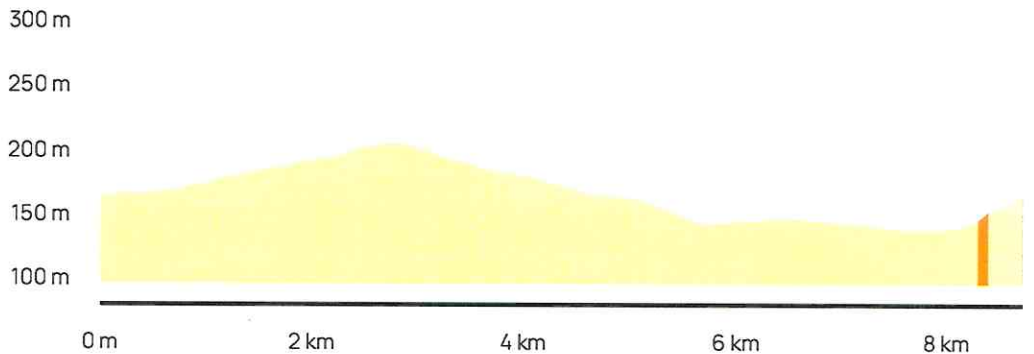

Distance 8.72 km
Dénivelé + 73 m
Dénivelé - 73 m
Altitude min. 143 m
Altitude max. 210 m

RUTOMETRE					
		TROFEU LA VALL DELS AVELLANERS			
		El Milà 19-05-24			
Km.	Codi Ctra.	Recorregut	Velocitat Mitja		
		El Milà - Meta (Inici volta 1)	35	37	40
0,00	TV-7221	Sortida des de ctra. TV-7221, direcció Alcover (P.K.1)	10:00	10:00	10:00
2,80	C-14	Rotonda C-14, gir dreta direcció Valls (P.K.21)	10:04	10:04	10:04
5,80	C-37	Rotonda C-37, gir dreta direcció El Milà (P.K.3)	10:09	10:09	10:08
7,90	T-722	Cruilla T-722, gir dreta direcció el Milà (P.K.7,5)	10:13	10:12	10:11
9,00	TV-7221	El Milà - Meta (Inici volta 2)	10:15	10:14	10:13
11,80	C-14	Rotonda C-14, gir dreta direcció Valls (P.K.21)	10:20	10:19	10:17
14,80	C-37	Rotonda C-37, gir dreta direcció El Milà (P.K.3)	10:25	10:24	10:22
16,90	T-722	Cruilla T-722, gir dreta direcció el Milà (P.K.7,5)	10:28	10:27	10:25
18,00	TV-7221	El Milà - Meta (Inici volta 3)	10:30	10:29	10:27
20,80	C-14	Rotonda C-14, gir dreta direcció Valls (P.K.21)	10:35	10:33	10:31
23,80	C-37	Rotonda C-37, gir dreta direcció El Milà (P.K.3)	10:40	10:38	10:35
25,90	T-722	Cruilla T-722, gir dreta direcció el Milà (P.K.7,5)	10:44	10:42	10:38
27,00	TV-7221	El Milà - Meta (Inici volta 4)	10:46	10:43	10:40
29,80	C-14	Rotonda C-14, gir dreta direcció Valls (P.K.21)	10:51	10:48	10:44
32,80	C-37	Rotonda C-37, gir dreta direcció El Milà (P.K.3)	10:56	10:53	10:49
34,90	T-722	Cruilla T-722, gir dreta direcció el Milà (P.K.7,5)	10:59	10:56	10:52
36,00	TV-7221	El Milà - Meta (Inici volta 5)	11:01	10:58	10:54
38,80	C-14	Rotonda C-14, gir dreta direcció Valls (P.K.21)	11:06	11:02	10:58
41,80	C-37	Rotonda C-37, gir dreta direcció El Milà (P.K.3)	11:11	11:07	11:02
43,90	T-722	Cruilla T-722, gir dreta direcció el Milà (P.K.7,5)	11:15	11:11	11:05
45,00	TV-7221	El Milà - Meta (Inici volta 6)	11:17	11:12	11:07
47,80	C-14	Rotonda C-14, gir dreta direcció Valls (P.K.21)	11:21	11:17	11:11
50,80	C-37	Rotonda C-37, gir dreta direcció El Milà (P.K.3)	11:27	11:22	11:16
52,90	T-722	Cruilla T-722, gir dreta direcció el Milà (P.K.7,5)	11:30	11:25	11:19
54,00	TV-7221	El Milà - Meta (Inici volta 7)	11:32	11:27	11:21
56,80	C-14	Rotonda C-14, gir dreta direcció Valls (P.K.21)	11:37	11:32	11:25
59,80	C-37	Rotonda C-37, gir dreta direcció El Milà (P.K.3)	11:42	11:36	11:29
61,90	T-722	Cruilla T-722, gir dreta direcció el Milà (P.K.7,5)	11:46	11:40	11:32
63,00	TV-7221	El Milà - Meta (Final cursa)	11:48	11:42	11:34