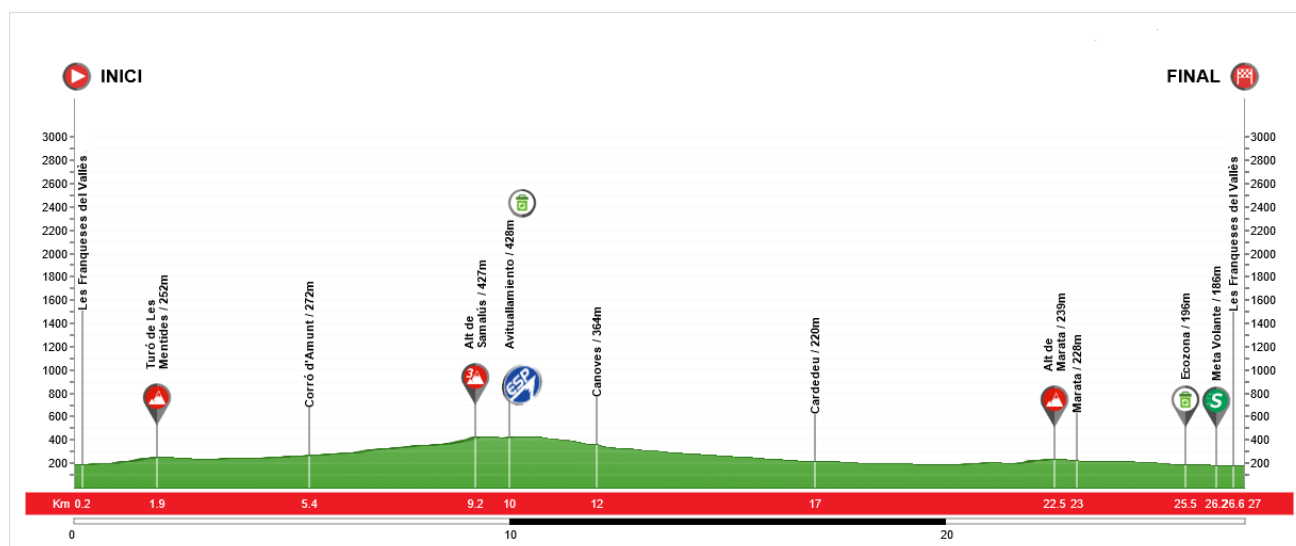

Montaña

El Premio de Montaña está situado en Alto de Samalús en las vueltas 1, 2, 3, 4, y 5, km 9,2, km 36,2, km 63,2, km 90,2 y km 117,2.

La puntuación será de 3, 2 y 1 punto.

Meta Volante

La Meta Volante está situada en la Rambla de Les Franqueses y puntuará en las vueltas 1, 2, 3 y 4 en el km 26,8, km 53,8, km 80,8 y km 107,8.

*ESTERRATO: Voltes nº 3, 4 i 5.
KM. 60,3 / 87,3 / 114,3

*Muntanya: 1er, 2on, 3e, 4art 154 pas Alt de Samalús
Puntuació: 3, 2 i 1 punt.

*Meta Volante: 1er, 2on, 3e, 4art pas per Meta
Puntuació: 3, 2 i 1 punt.

*Zona Avituallament
KM. 92 / 36,2 / 63,2 / 90,2 / 117,2

*Zona Ecozona
KM. 26,4 / 53,4 / 80,4 / 107,4

Altimetria

Recorrido sinuoso con varios altos no puntuables, pero con rampas del 8%, Alto del Turó de Les Mantides y Alto de Marata.