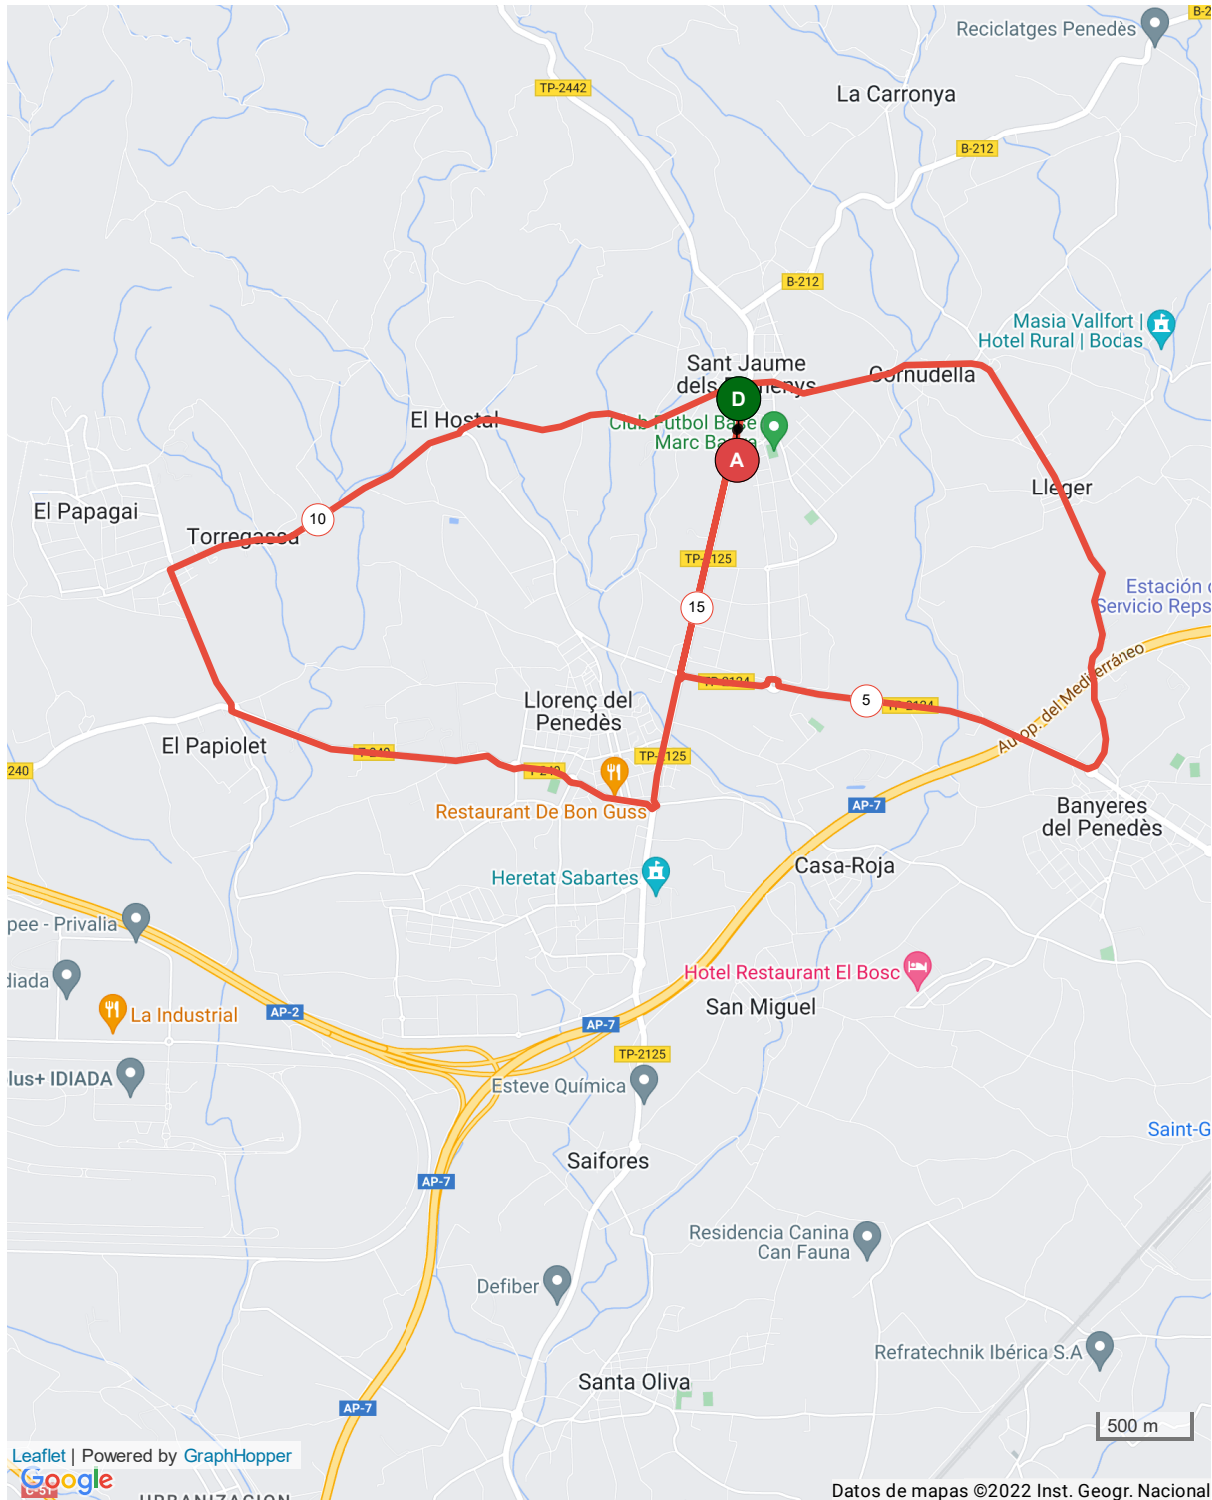

PLÀNOLS TRAJECTÒRIA 50È PREMI BAIX PENEDEÈS (21/7/2024)

Leaflet | Powered by GraphHopper
Google

URBANIZACION

Los derechos de reproducción están restringidos solo para uso personal y privado. Al practicar tu actividad, respeta las propiedades y las carreteras privadas.

Datos de mapas ©2022 Inst. Geogr. Nacional

© 2022 Openrunner