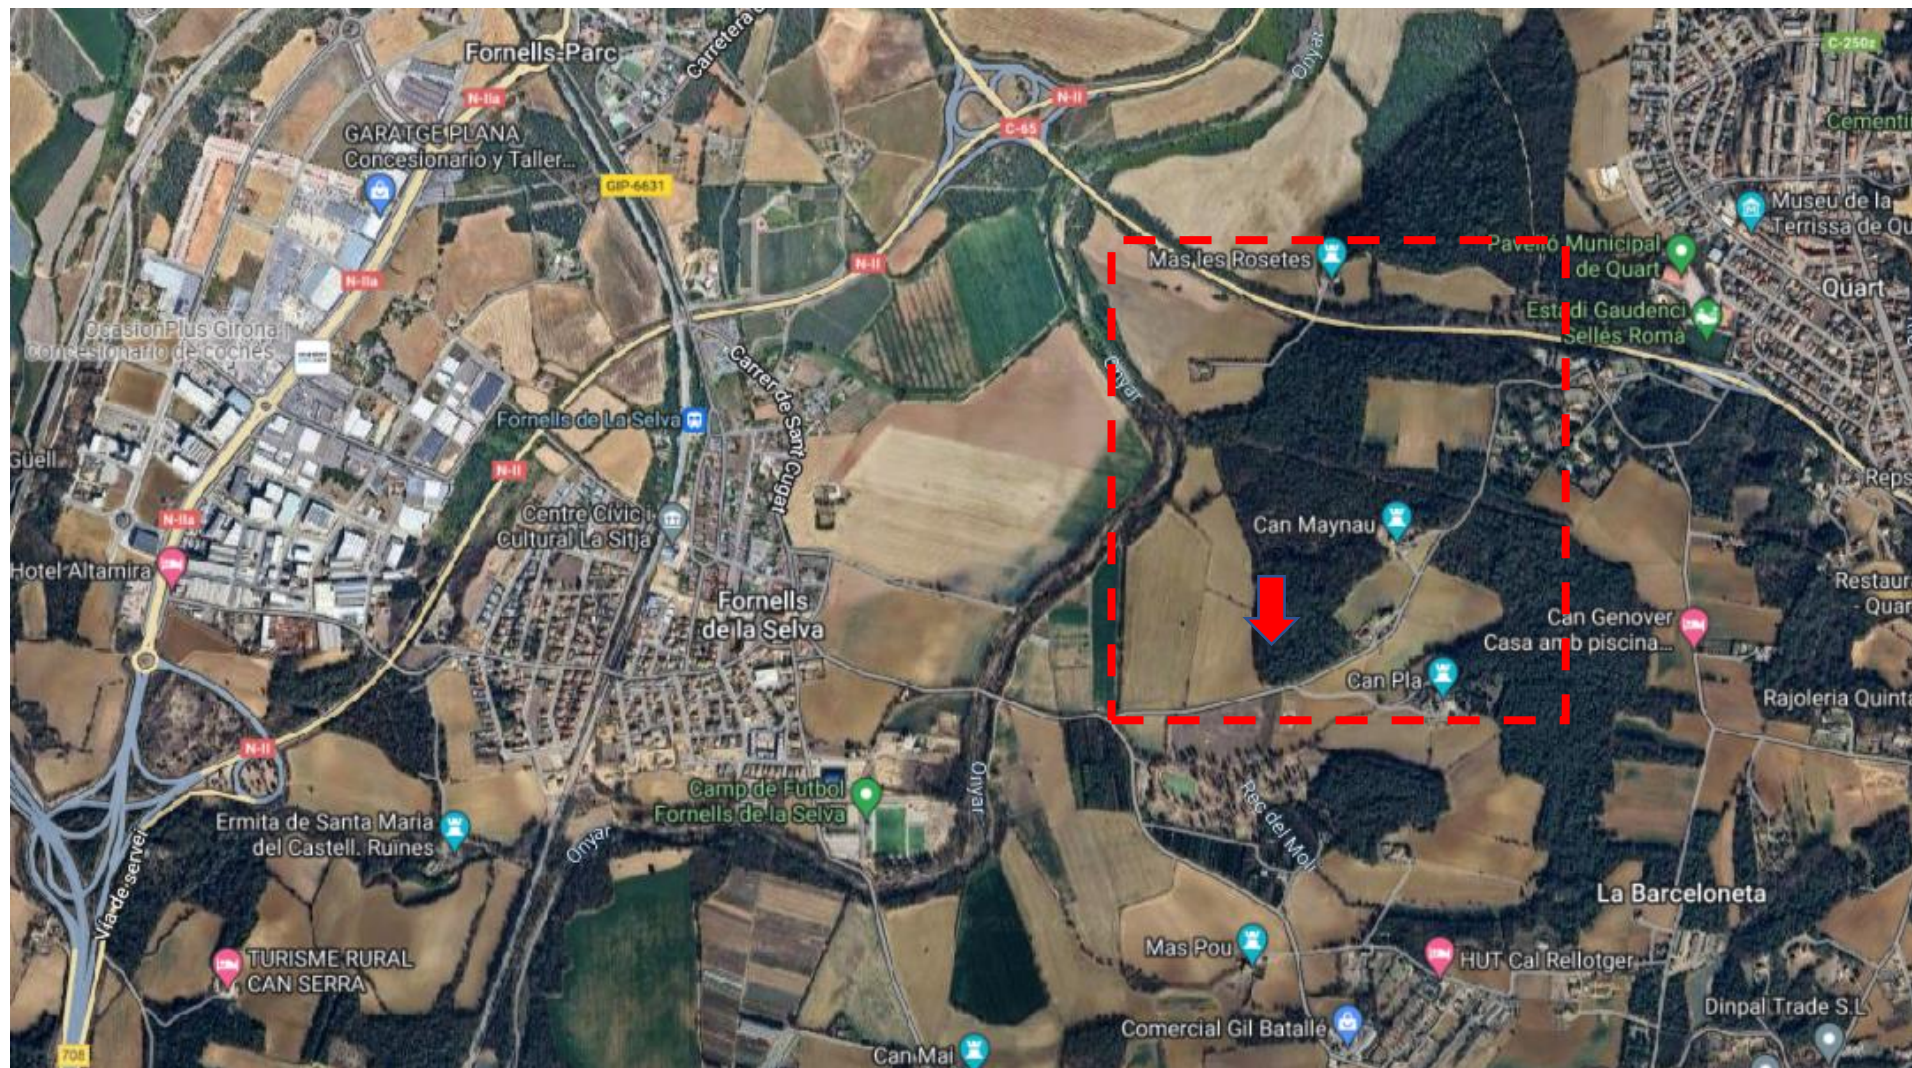

# COPA CATALUNYA INFANTIL – FORNELLS DE LA SELVA 2024

PLÀNOL SITUACIÓ ([Àrea Sortida ctra. Fornells a Llambilles](#))

## PLÀNOL RECORREGUT

Distància  
**4,30 km**

Desnivell Positiu  
**70 m**

136 m