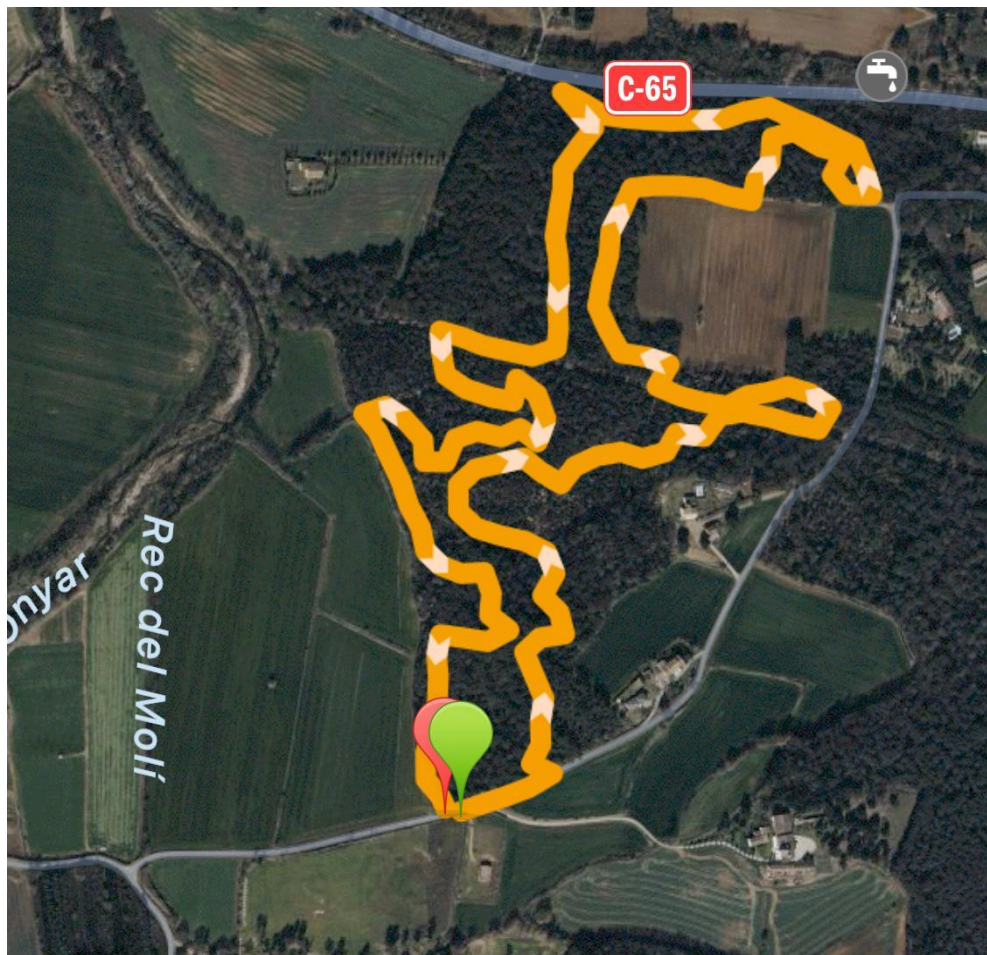

# COPA CATALUNYA INFANTIL – FORNELLS DE LA SELVA 2024

PLÀNOL SITUACIÓ ([Àrea Sortida ctra. Fornells a Llambilles](#))

# COPA CATALUNYA INFANTIL – FORNELLS DE LA SELVA 2024

## PLÀNOL RECORREGUT

Distància  
**4,30 km**

Desnivell Positiu  
**70 m**

136 m