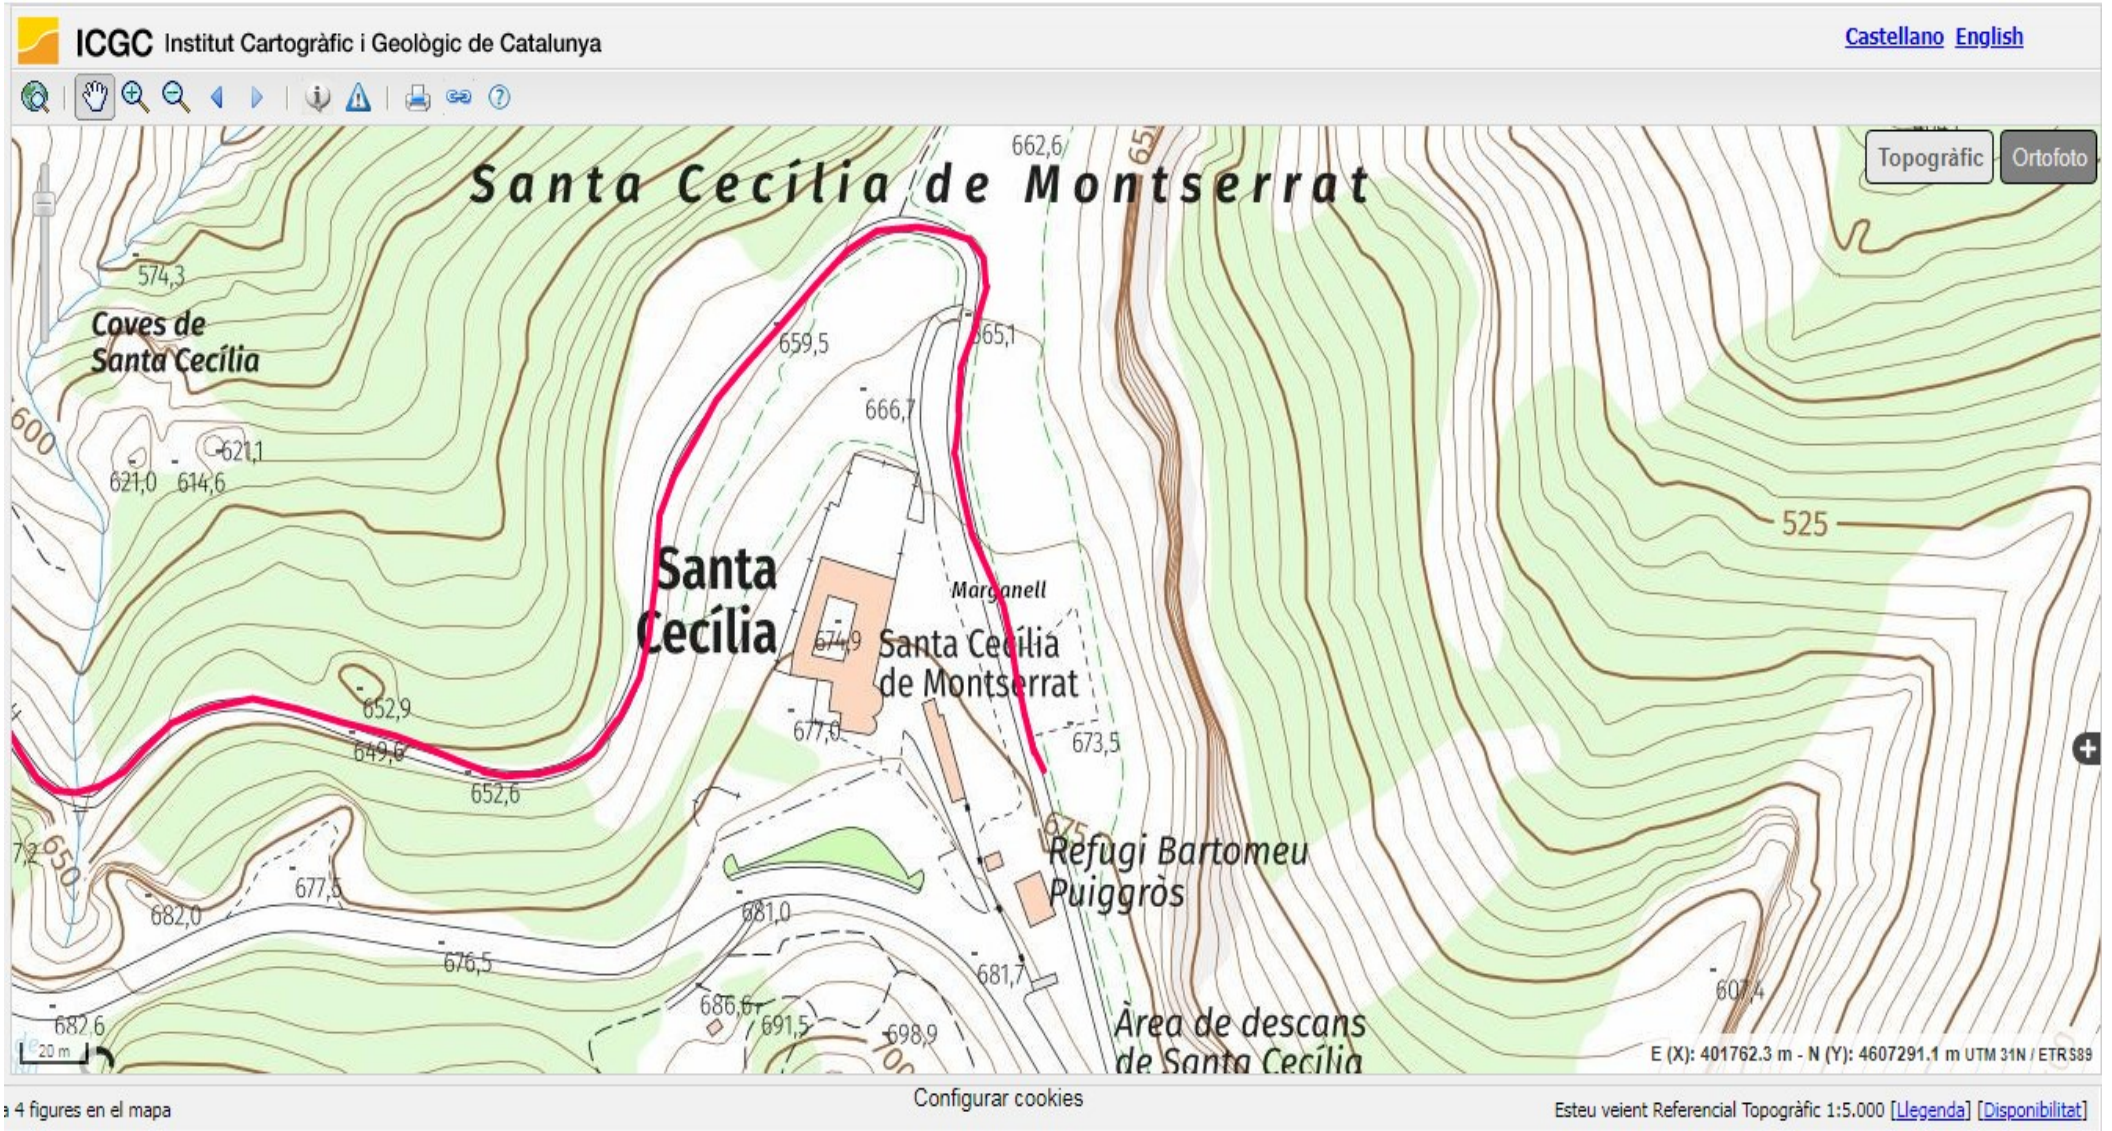

XXVII TRAVESSA SANT JOAN DESPI A MONTSERRAT 06 – 10 – 2024