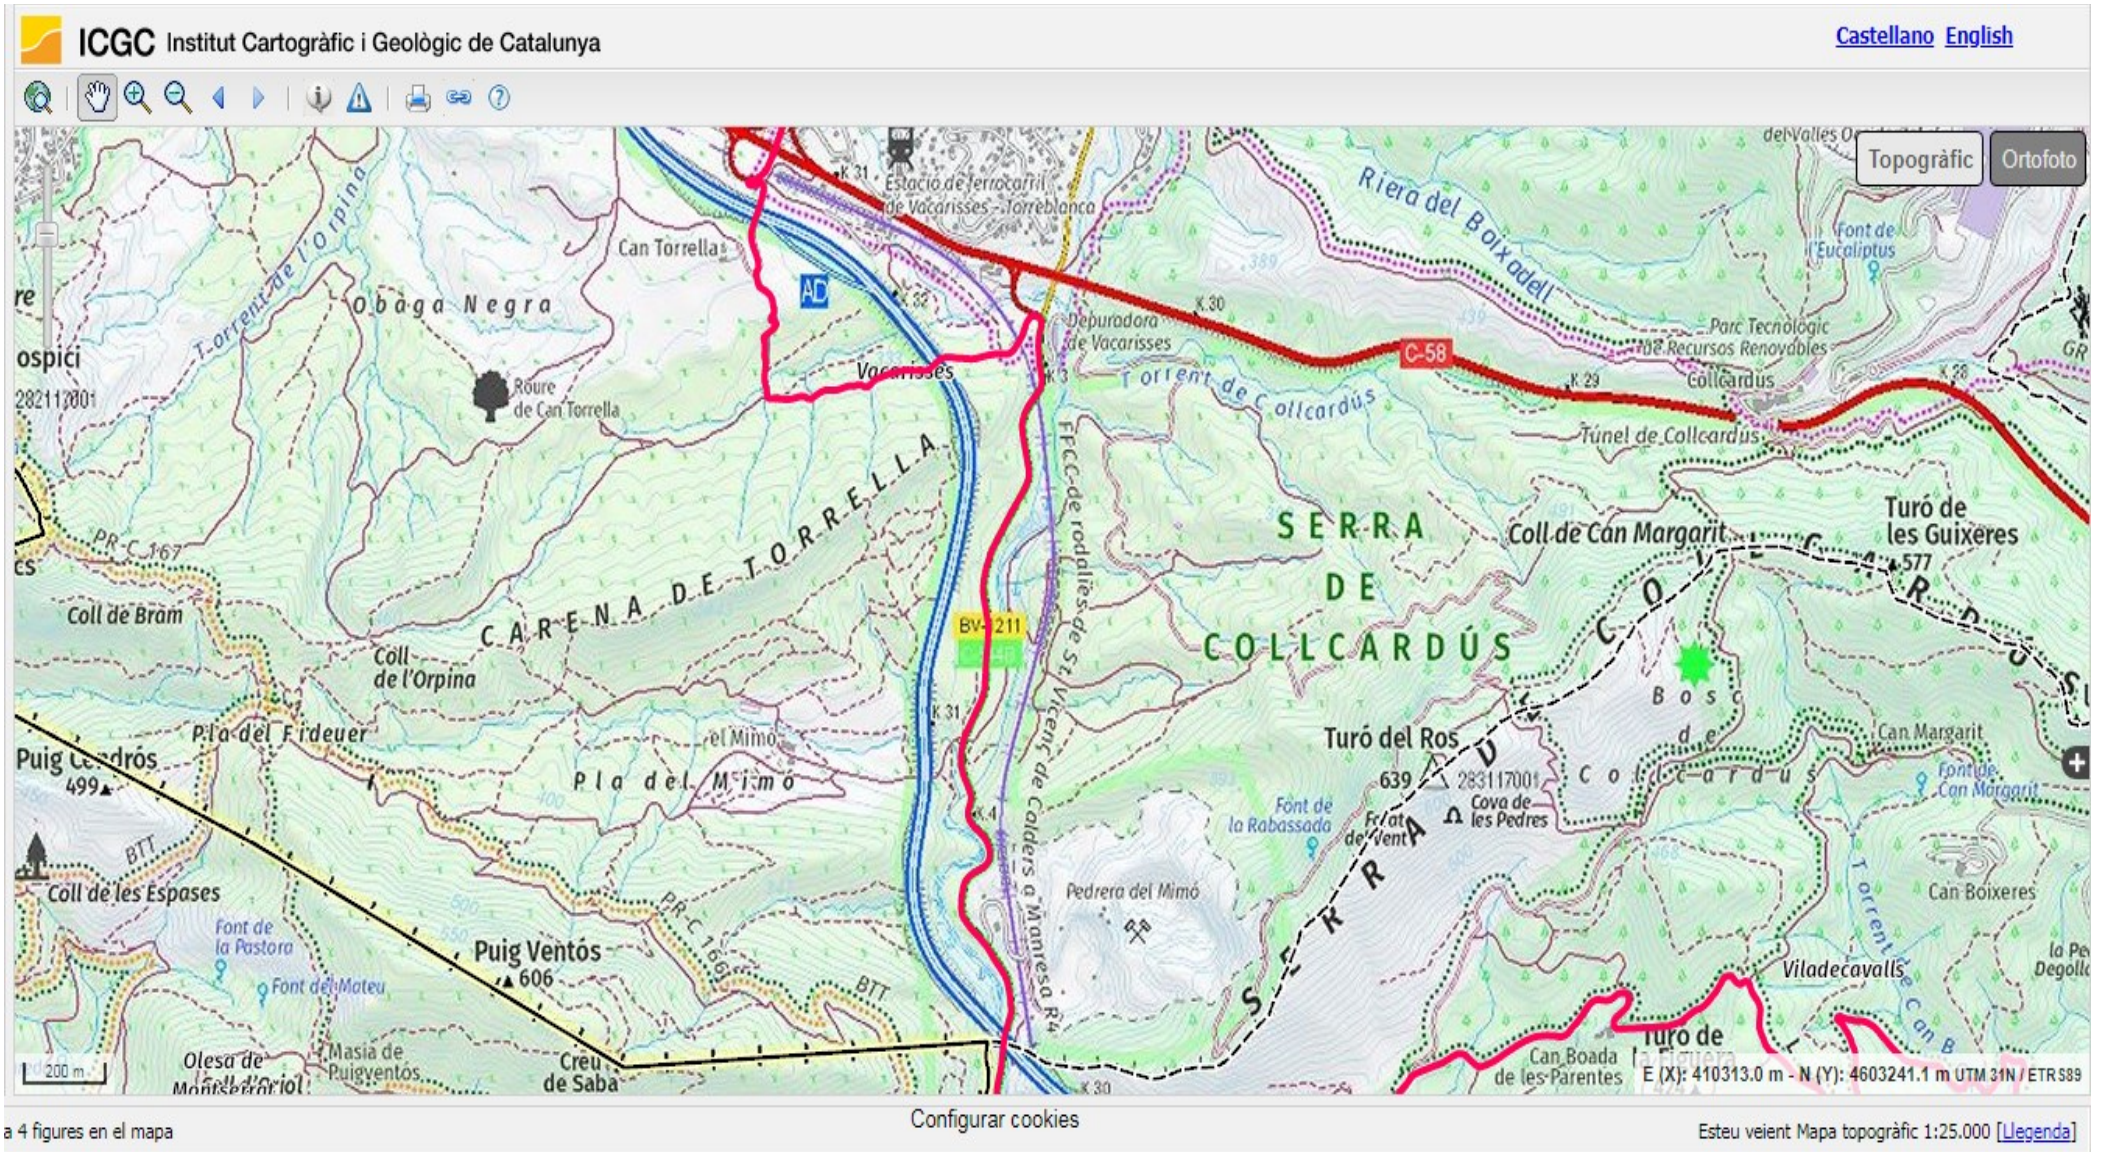

XXVII TRAVESSA SANT JOAN DESPI A MONTSERRAT 06 – 10 – 2024

XXVII TRAVESSA SANT JOAN DESPI A MONTSERRAT 06 – 10 – 2024

a 4 figures en el mapa

XXVII TRAVESSA SANT JOAN DESPI A MONTSERRAT 06 – 10 – 2024

4 figures en el mapa

[Configurar cookies](#)

Esteu veient Mapa topogràfic 1:25.000 [\[Legenda\]](#)

XXVII TRAVESSA SANT JOAN DESPI A MONTSERRAT 06 – 10 – 2024

XXVII TRAVESSA SANT JOAN DESPI A MONTSERRAT 06 – 10 – 2024

XXVII TRAVESSA SANT JOAN DESPI A MONTSERRAT 06 – 10 – 2024

XXVII TRAVESSA SANT JOAN DESPI A MONTSERRAT 06 – 10 – 2024

XXVII TRAVESSA SANT JOAN DESPI A MONTSERRAT 06 – 10 – 2024

4 figures en el mapa

Configurar cookies

Esteu veient Mapa topogràfic 1:25.000 [Legenda]