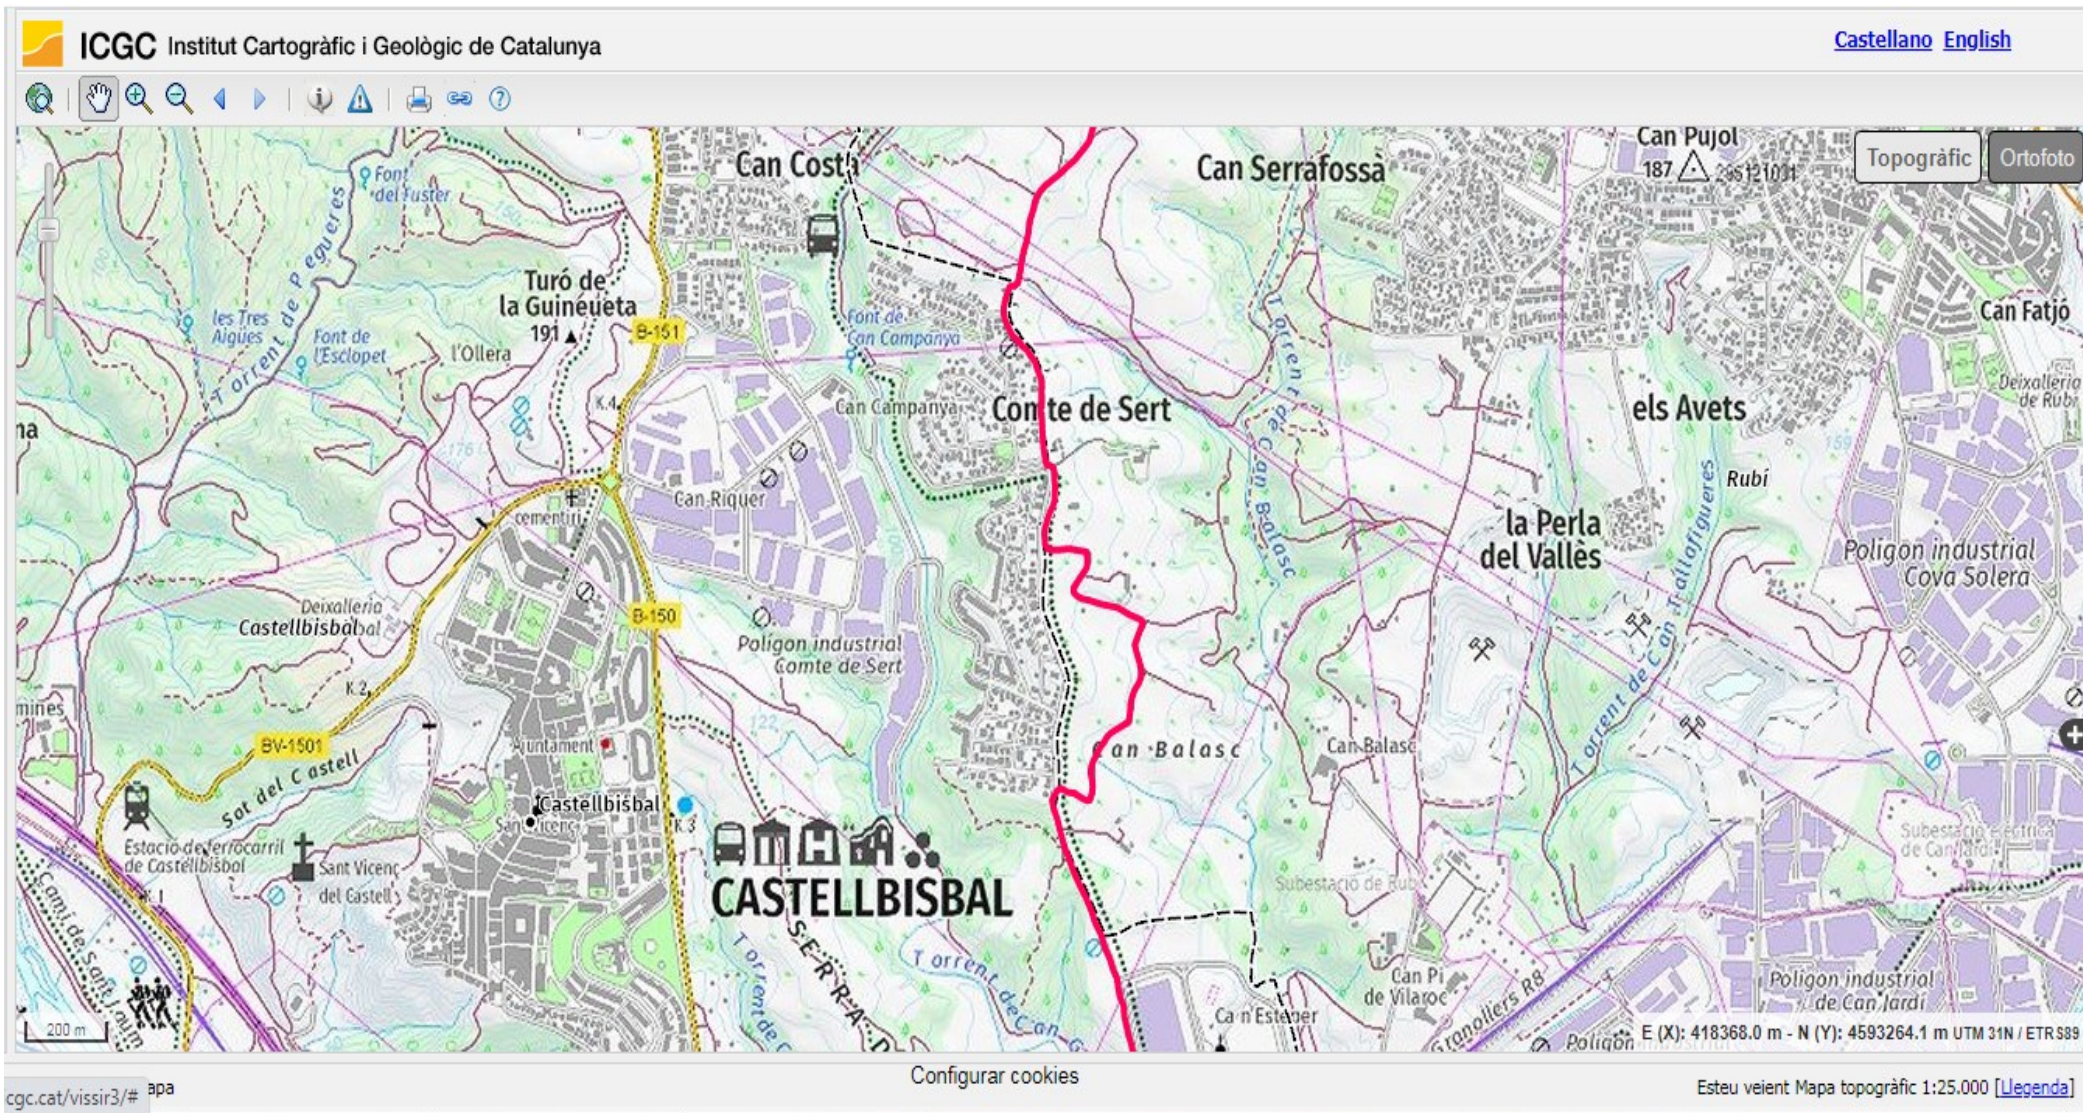

XXVII TRAVESSA SANT JOAN DESPI A MONTSERRAT 06 – 10 – 2024

XXVII TRAVESSA SANT JOAN DESPI A MONTSERRAT 06 – 10 – 2024

a 4 figures en el mapa

Configurar cookies

Esteu veient Mapa topogràfic 1:25.000 [Legenda]

XXVII TRAVESSA SANT JOAN DESPI A MONTSERRAT 06 – 10 – 2024

a 4 figures en el mapa

Configurar cookies

Esteu veient Mapa topogràfic 1:25.000 [Legenda]

XXVII TRAVESSA SANT JOAN DESPI A MONTSERRAT 06 – 10 – 2024

XXVII TRAVESSA SANT JOAN DESPI A MONTSERRAT 06 – 10 – 2024

XXVII TRAVESSA SANT JOAN DESPI A MONTSERRAT 06 – 10 – 2024

XXVII TRAVESSA SANT JOAN DESPI A MONTSERRAT 06 – 10 – 2024

XXVII TRAVESSA SANT JOAN DESPI A MONTSERRAT 06 – 10 – 2024

XXVII TRAVESSA SANT JOAN DESPI A MONTSERRAT 06 – 10 – 2024

XXVII TRAVESSA SANT JOAN DESPI A MONTSERRAT 06 – 10 – 2024

a 4 figures en el mapa

XXVII TRAVESSA SANT JOAN DESPI A MONTSERRAT 06 – 10 – 2024

4 figures en el mapa