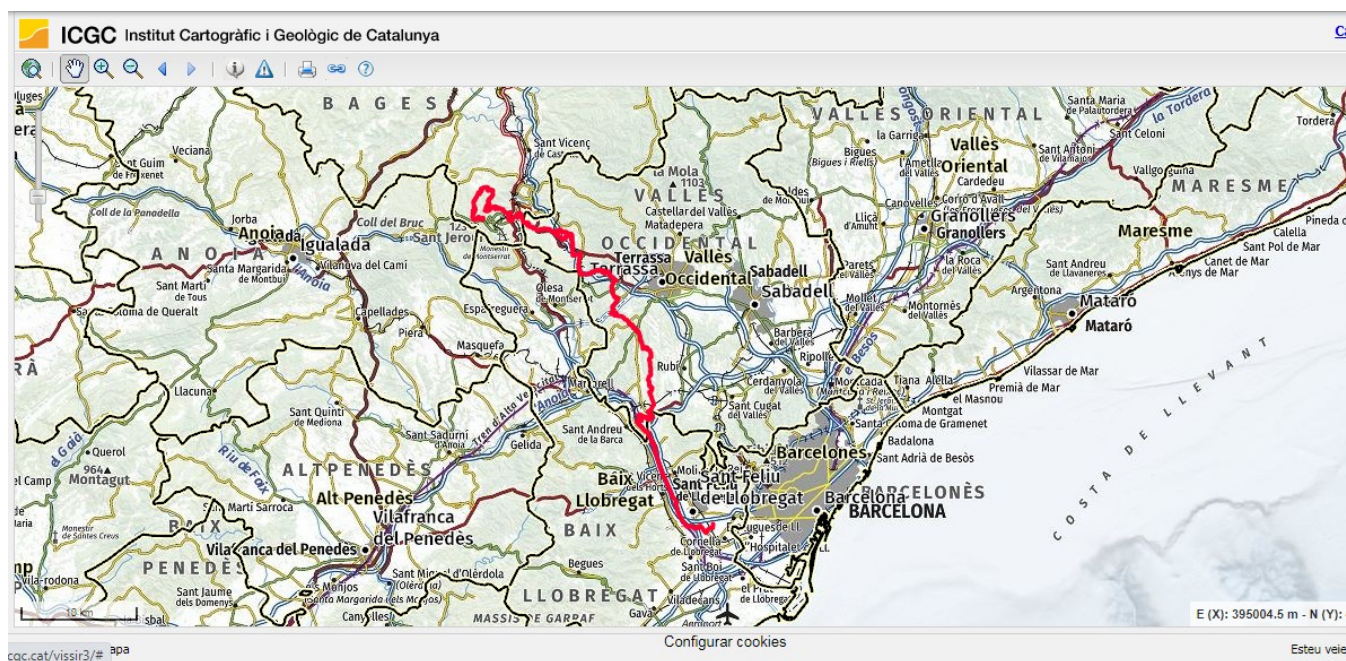

XXVII TRAVESSA SANT JOAN DESPÍ A MONTSERRAT

06 – 10 – 2024

RECORREGUT DE LA XXVII TRAVESSA SANT JOAN DESPÍ A MONTSERRAT

CARTOGRAFIA DEL ICGC

ESCALA 1:25.000

XXVII TRAVESSA SANT JOAN DESPI A MONTSERRAT 06 – 10 – 2024

XXVII TRAVESSA SANT JOAN DESPI A MONTSERRAT 06 – 10 – 2024

4 figures en el mapa

Configurar cookies

Esteu veient Mapa topogràfic 1:25.000 [\[Llegenda\]](#)

XXVII TRAVESSA SANT JOAN DESPI A MONTSERRAT 06 – 10 – 2024

XXVII TRAVESSA SANT JOAN DESPI A MONTSERRAT 06 – 10 – 2024

XXVII TRAVESSA SANT JOAN DESPI A MONTSERRAT 06 – 10 – 2024

a 4 figures en el mapa

Configurar cookies

Esteu veient Mapa topogràfic 1:25.000 [Legenda]

XXVII TRAVESSA SANT JOAN DESPI A MONTSERRAT 06 – 10 – 2024

XXVII TRAVESSA SANT JOAN DESPI A MONTSERRAT 06 – 10 – 2024

4 figures en el mapa

Configurar cookies

Esteu veient Mapa topogràfic 1:25.000 [Legenda]