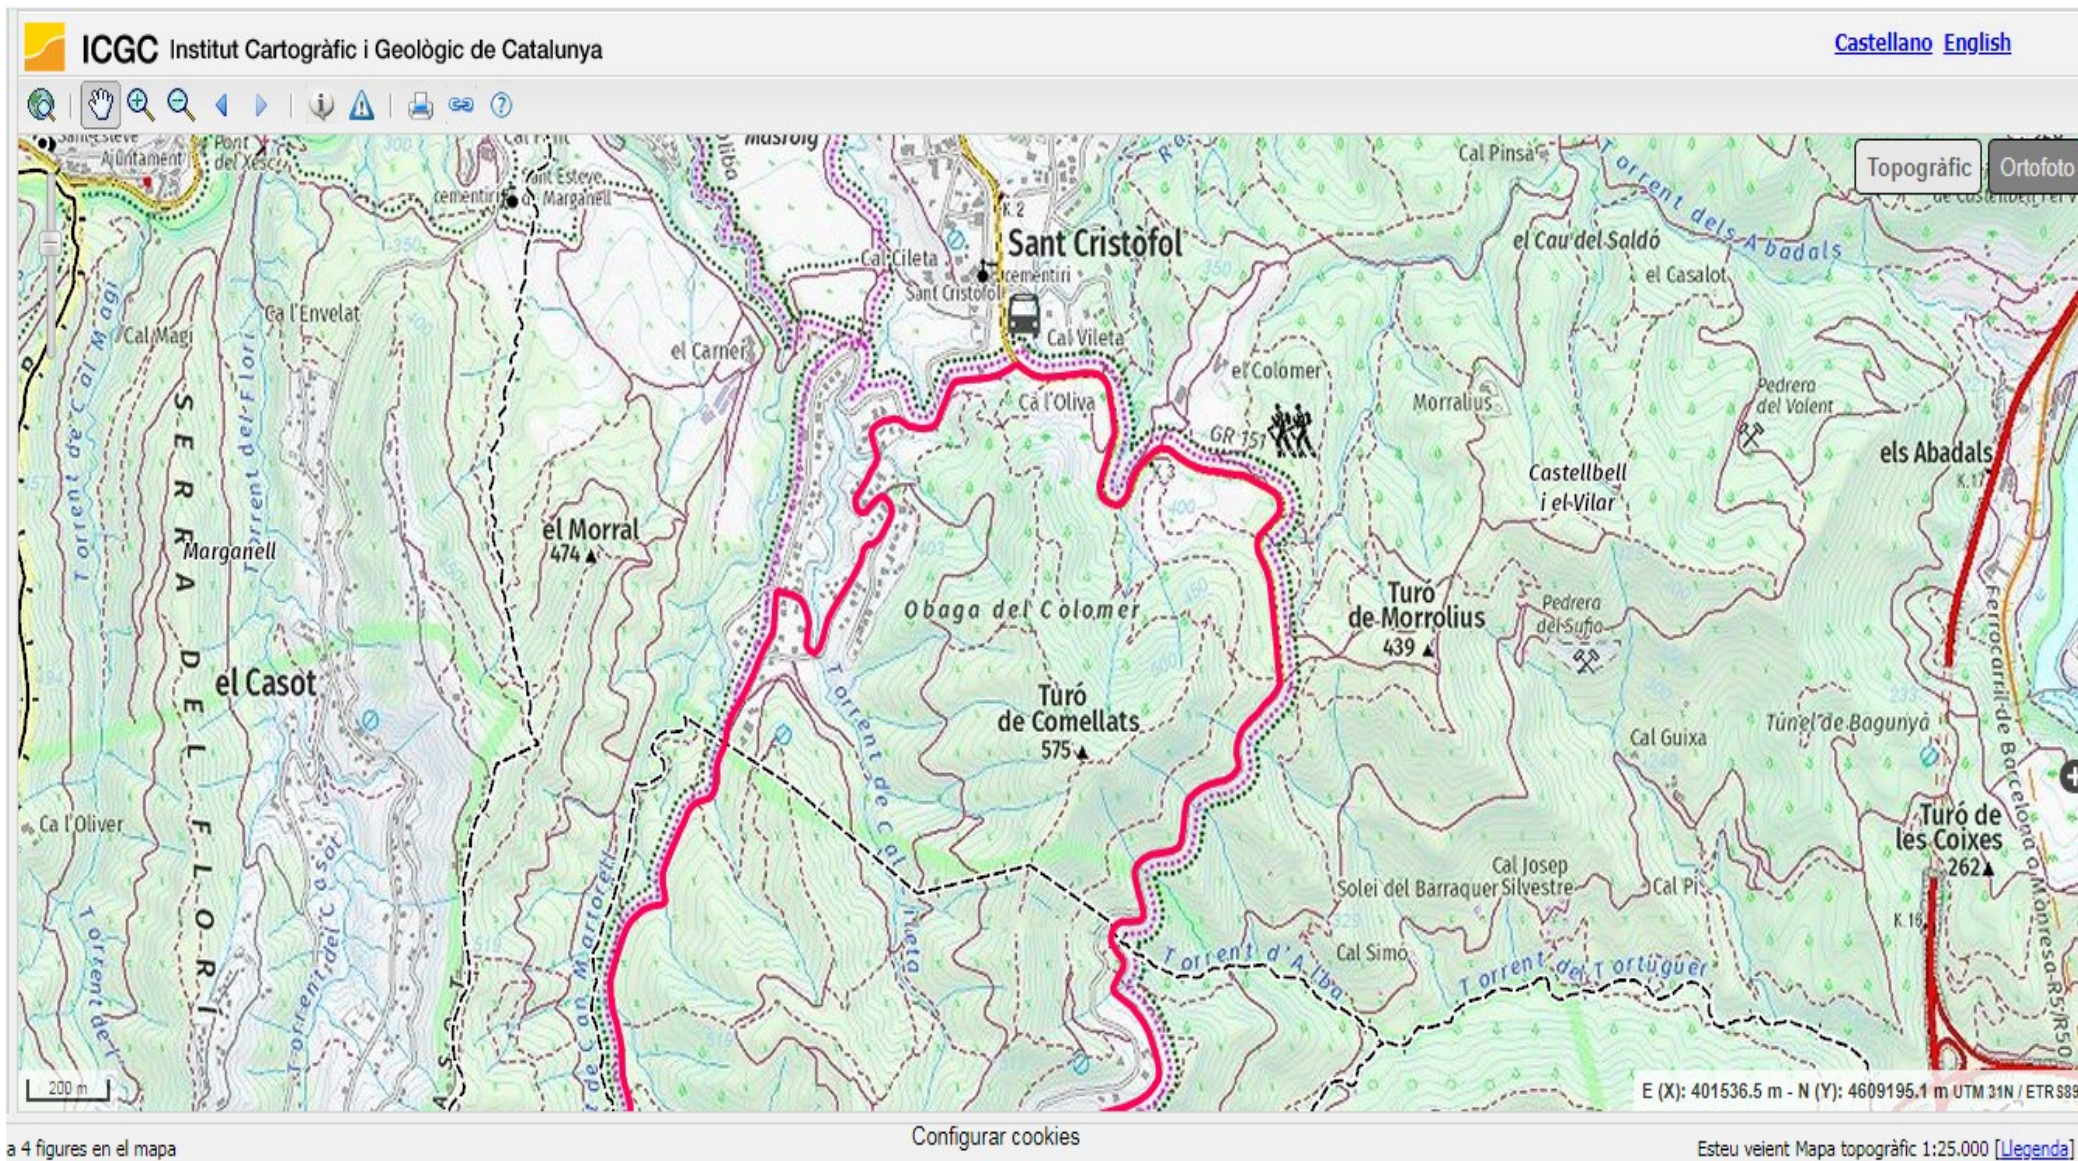

XXVII TRAVESSA SANT JOAN DESPI A MONTSERRAT 06 – 10 – 2024