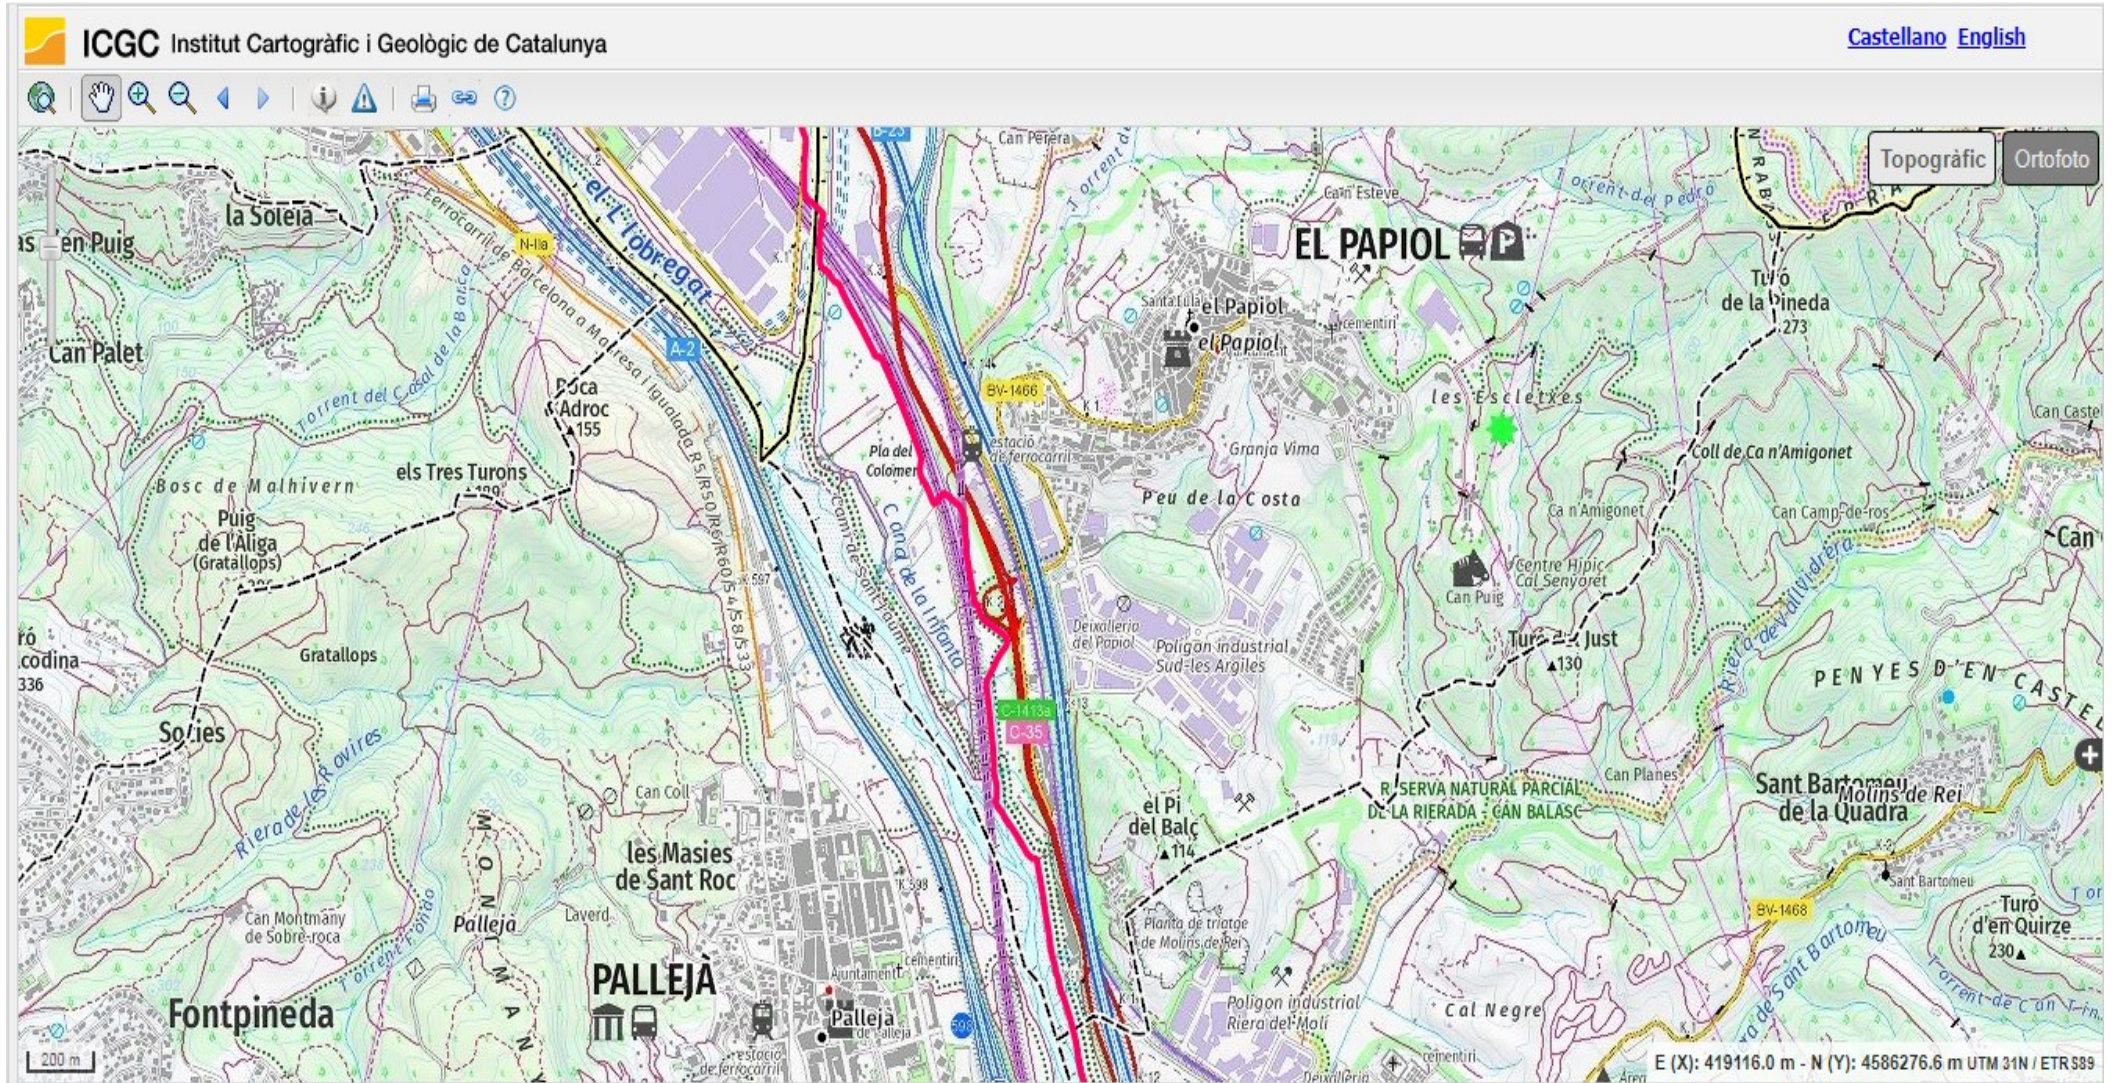

XXVII TRAVESSA SANT JOAN DESPI A MONTSERRAT 06 – 10 – 2024

4 figures en el mapa

Configurar cookies

Esteu veient Mapa topogràfic 1:25.000 [\[Llegenda\]](#)

XXVII TRAVESSA SANT JOAN DESPI A MONTSERRAT 06 – 10 – 2024

a 4 figures en el mapa

Configurar cookies

Esteu veient Mapa topogràfic 1:25.000 [\[Legenda\]](#)

XXVII TRAVESSA SANT JOAN DESPI A MONTSERRAT 06 – 10 – 2024

Configurar cookies

Esteu veient Mapa topogràfic 1:25.000 [\[Llegenda\]](#)

XXVII TRAVESSA SANT JOAN DESPI A MONTSERRAT 06 – 10 – 2024

XXVII TRAVESSA SANT JOAN DESPI A MONTSERRAT 06 – 10 – 2024

a 4 figures en el mapa

Configurar cookies

Esteu veient Mapa topogràfic 1:25.000 [Legenda]

XXVII TRAVESSA SANT JOAN DESPI A MONTSERRAT 06 – 10 – 2024

a 4 figures en el mapa

Configurar cookies

Esteu veient Mapa topogràfic 1:25.000 [Legenda]

XXVII TRAVESSA SANT JOAN DESPI A MONTSERRAT 06 – 10 – 2024