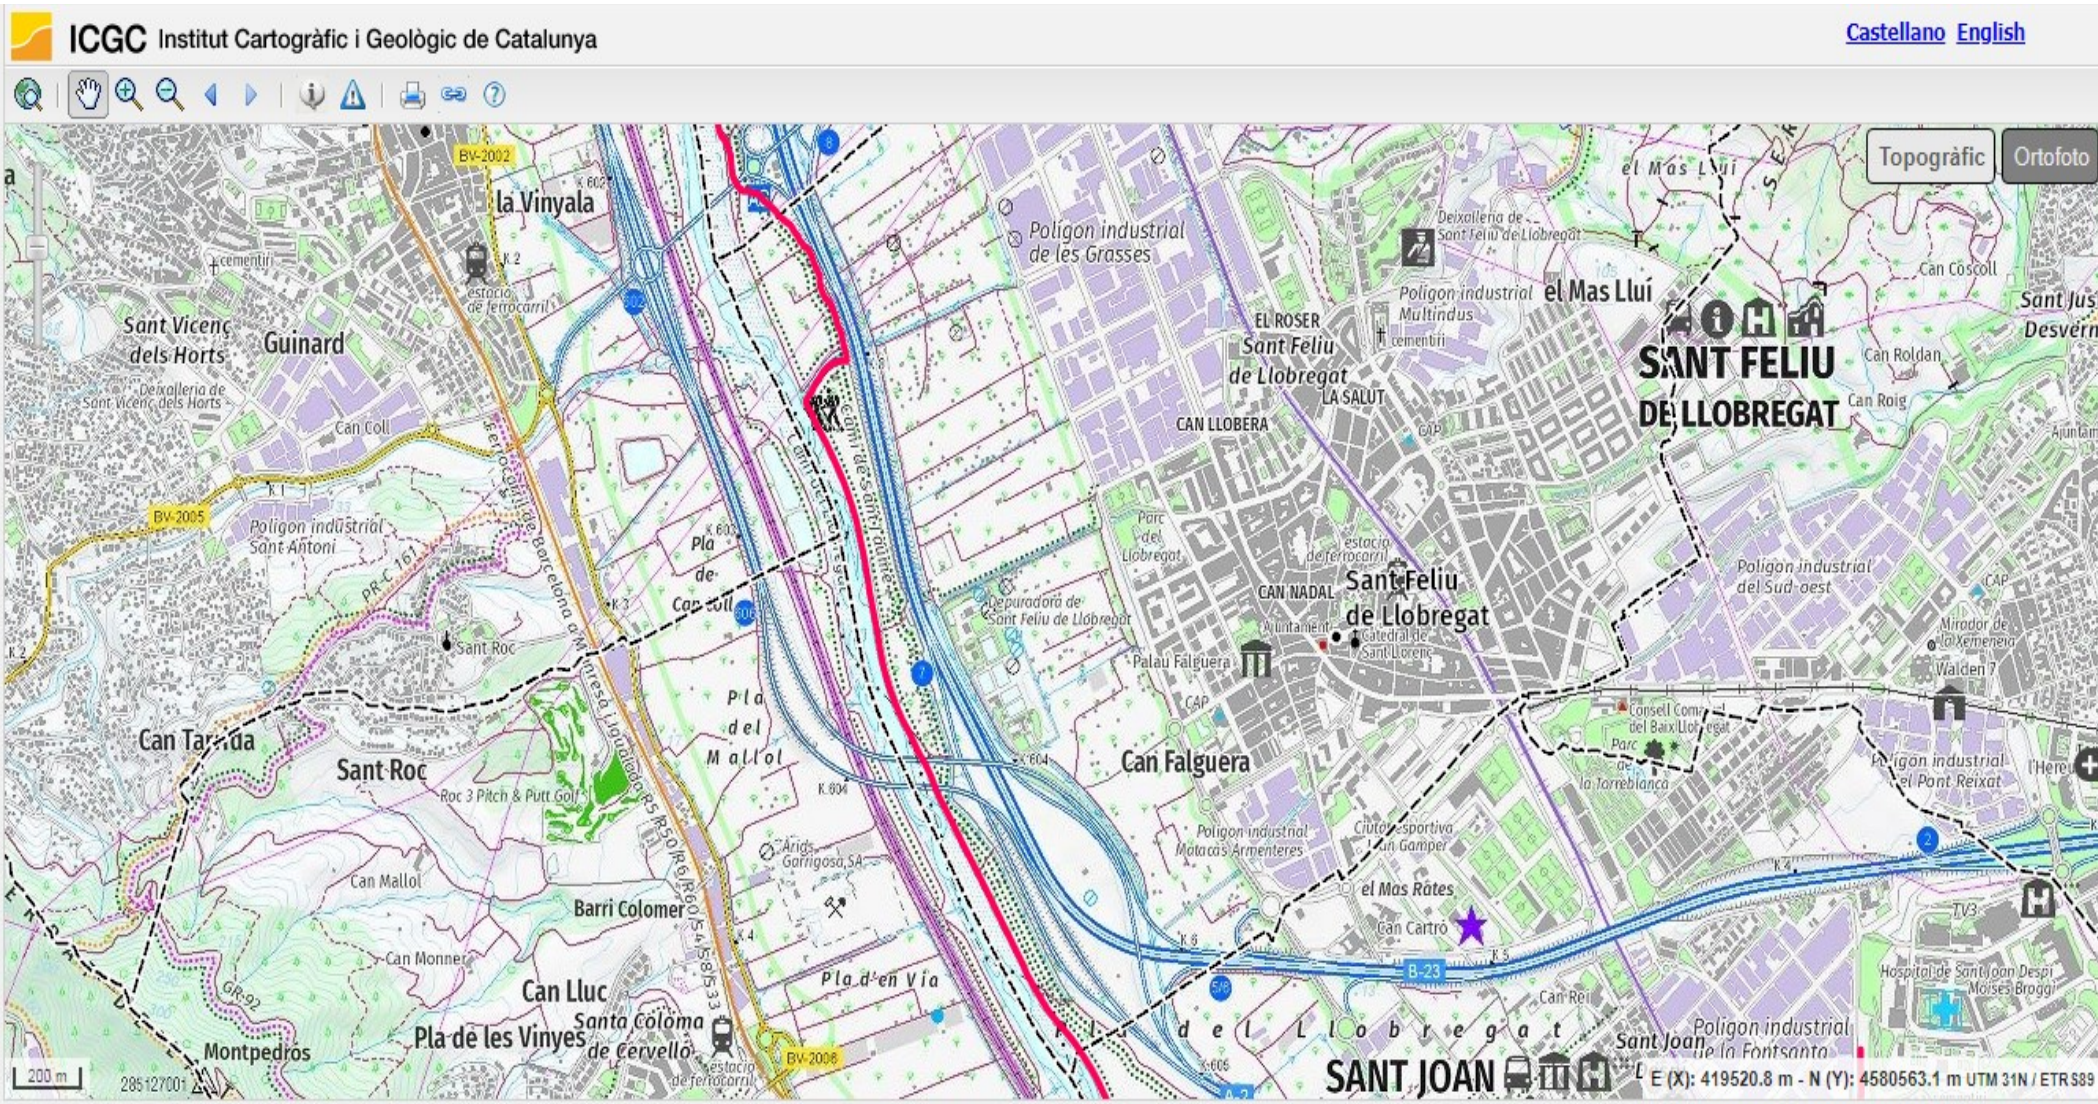

XXVII TRAVESSA SANT JOAN DESPÍ A MONTSERRAT

06 – 10 – 2024

RECORREGUT DE LA XXVII TRAVESSA SANT JOAN DESPÍ A MONTSERRAT

CARTOGRAFIA DEL ICGC

ESCALA 1:25.000

XXVII TRAVESSA SANT JOAN DESPI A MONTSERRAT 06 – 10 – 2024

XXVII TRAVESSA SANT JOAN DESPI A MONTSERRAT 06 – 10 – 2024

4 figures en el mapa

Configurar cookies

Esteu veient Mapa topogràfic 1:25.000 [\[Llegenda\]](#)

XXVII TRAVESSA SANT JOAN DESPI A MONTSERRAT 06 – 10 – 2024

XXVII TRAVESSA SANT JOAN DESPI A MONTSERRAT 06 – 10 – 2024

XXVII TRAVESSA SANT JOAN DESPI A MONTSERRAT 06 – 10 – 2024

a 4 figures en el mapa

Configurar cookies

Esteu veient Mapa topogràfic 1:25.000 [Legenda]

XXVII TRAVESSA SANT JOAN DESPI A MONTSERRAT 06 – 10 – 2024

XXVII TRAVESSA SANT JOAN DESPI A MONTSERRAT 06 – 10 – 2024

4 figures en el mapa

Configurar cookies

Esteu veient Mapa topogràfic 1:25.000 [Legenda]