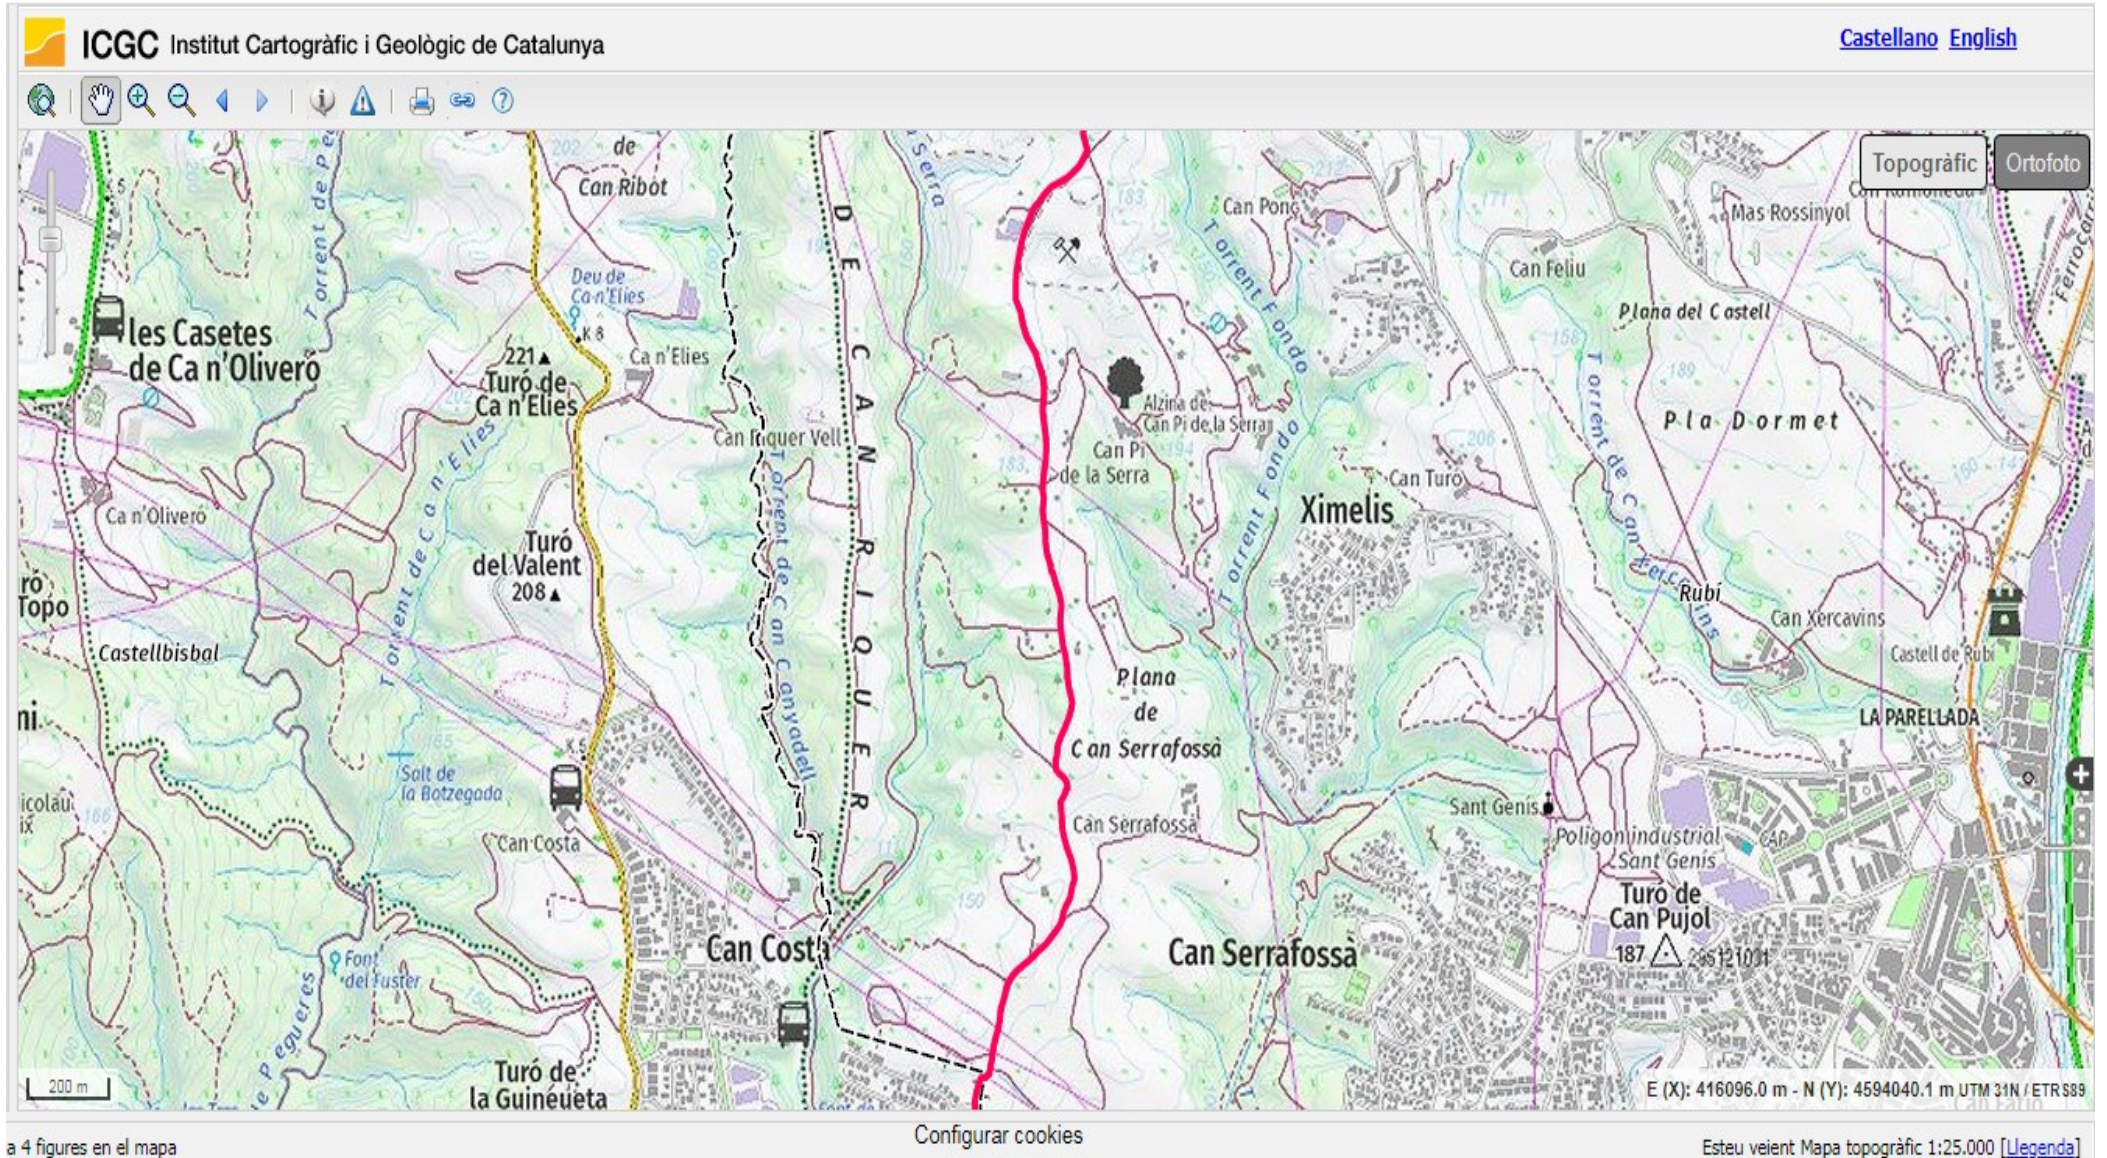

XXVII TRAVESSA SANT JOAN DESPI A MONTSERRAT 06 – 10 – 2024

XXVII TRAVESSA SANT JOAN DESPI A MONTSERRAT 06 – 10 – 2024

a 4 figures en el mapa

Configurar cookies

Esteu veient Mapa topogràfic 1:25.000 [Legenda]

XXVII TRAVESSA SANT JOAN DESPI A MONTSERRAT 06 – 10 – 2024

a 4 figures en el mapa

Configurar cookies

Esteu veient Mapa topogràfic 1:25.000 [Legenda]

XXVII TRAVESSA SANT JOAN DESPI A MONTSERRAT 06 – 10 – 2024

XXVII TRAVESSA SANT JOAN DESPI A MONTSERRAT 06 – 10 – 2024

XXVII TRAVESSA SANT JOAN DESPI A MONTSERRAT 06 – 10 – 2024

XXVII TRAVESSA SANT JOAN DESPI A MONTSERRAT 06 – 10 – 2024

XXVII TRAVESSA SANT JOAN DESPI A MONTSERRAT 06 – 10 – 2024

XXVII TRAVESSA SANT JOAN DESPI A MONTSERRAT 06 – 10 – 2024

XXVII TRAVESSA SANT JOAN DESPI A MONTSERRAT 06 – 10 – 2024

a 4 figures en el mapa

XXVII TRAVESSA SANT JOAN DESPI A MONTSERRAT 06 – 10 – 2024

4 figures en el mapa