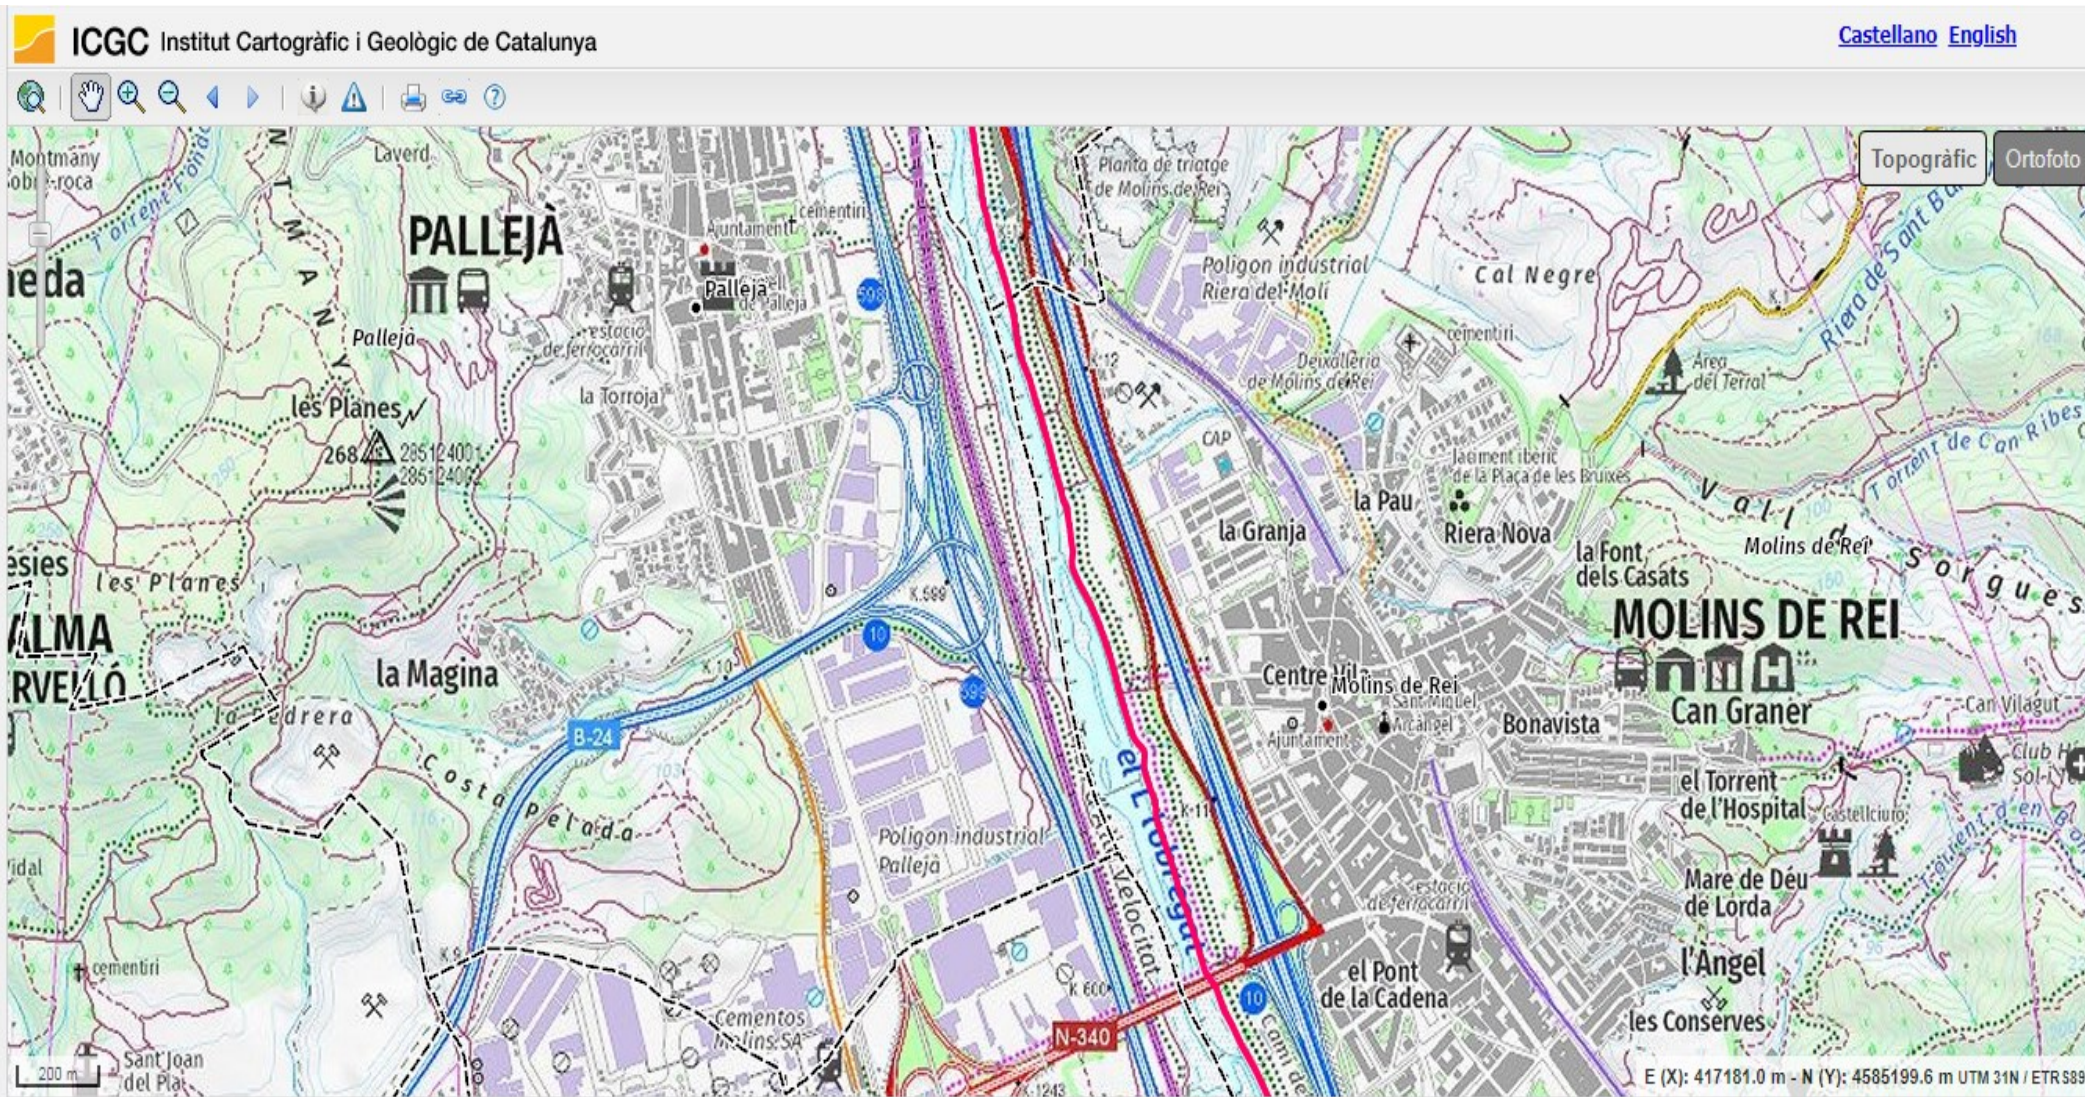

XXVII TRAVESSA SANT JOAN DESPI A MONTSERRAT 06 – 10 – 2024

4 figures en el mapa

Configurar cookies

Esteu veient Mapa topogràfic 1:25.000 [\[Llegenda\]](#)

XXVII TRAVESSA SANT JOAN DESPI A MONTSERRAT 06 – 10 – 2024

a 4 figures en el mapa

Configurar cookies

Esteu veient Mapa topogràfic 1:25.000 [\[Legenda\]](#)

XXVII TRAVESSA SANT JOAN DESPI A MONTSERRAT 06 – 10 – 2024

Configurar cookies

Esteu veient Mapa topogràfic 1:25.000 [\[Llegenda\]](#)

XXVII TRAVESSA SANT JOAN DESPI A MONTSERRAT 06 – 10 – 2024

XXVII TRAVESSA SANT JOAN DESPI A MONTSERRAT 06 – 10 – 2024

a 4 figures en el mapa

Configurar cookies

Esteu veient Mapa topogràfic 1:25.000 [Legenda]

XXVII TRAVESSA SANT JOAN DESPI A MONTSERRAT 06 – 10 – 2024

a 4 figures en el mapa

Configurar cookies

Esteu veient Mapa topogràfic 1:25.000 [Legenda]

XXVII TRAVESSA SANT JOAN DESPI A MONTSERRAT 06 – 10 – 2024