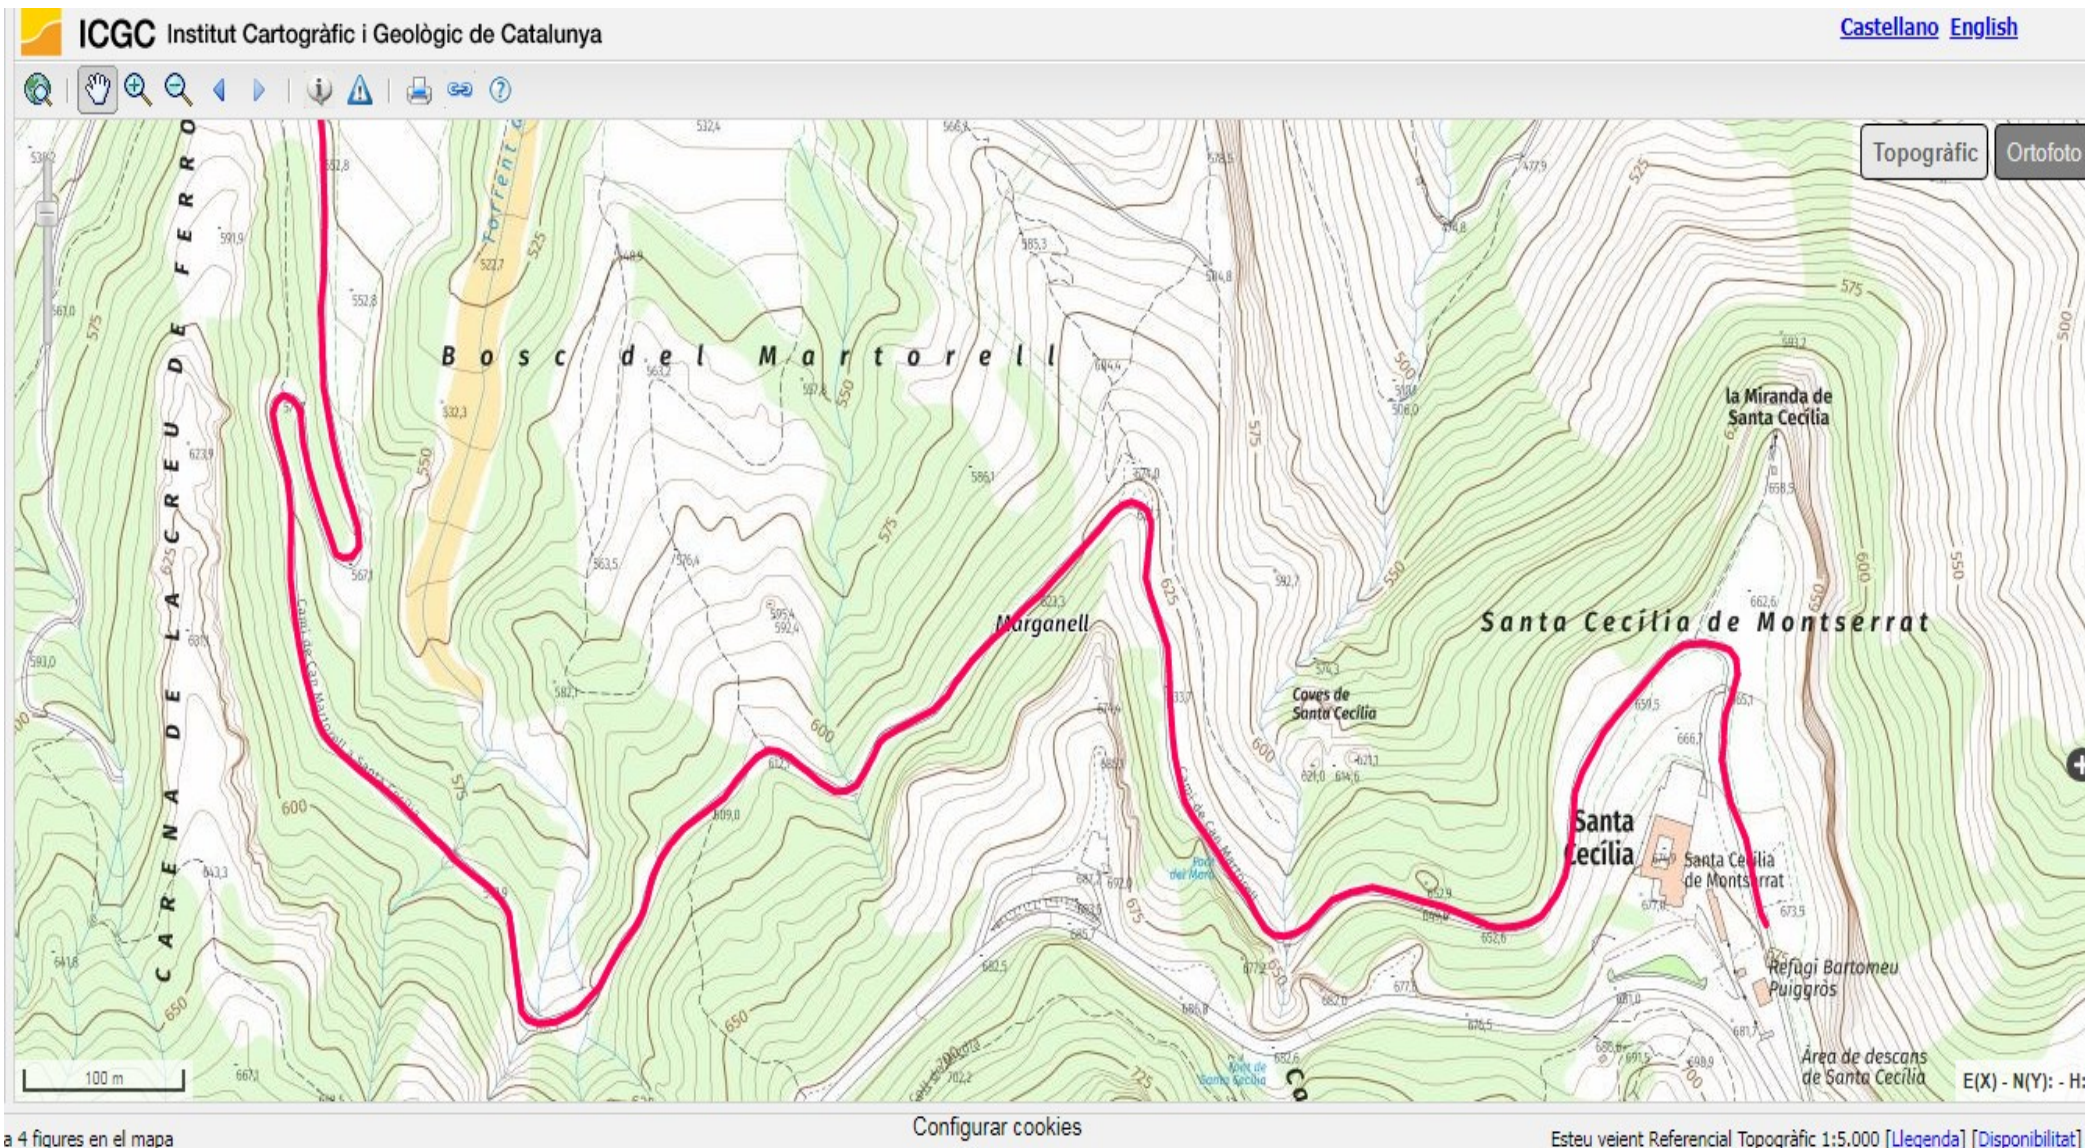

[Configurar cookies](#)

Esteu veient Mapa topogràfic 1:25.000 [\[Legenda\]](#)

XXVII TRAVESSA SANT JOAN DESPI A MONTSERRAT 06 – 10 – 2024

XXVII TRAVESSA SANT JOAN DESPI A MONTSERRAT 06 – 10 – 2024

XXVII TRAVESSA SANT JOAN DESPI A MONTSERRAT 06 – 10 – 2024

XXVII TRAVESSA SANT JOAN DESPI A MONTSERRAT 06 – 10 – 2024

XXVII TRAVESSA SANT JOAN DESPI A MONTSERRAT 06 – 10 – 2024

4 figures en el mapa

Configurar cookies

Esteu veient Mapa topogràfic 1:25.000 [Legenda]

XXVII TRAVESSA SANT JOAN DESPI A MONTSERRAT 06 – 10 – 2024

XXVII TRAVESSA SANT JOAN DESPI A MONTSERRAT 06 – 10 – 2024

XXVII TRAVESSA SANT JOAN DESPI A MONTSERRAT 06 – 10 – 2024

XXVII TRAVESSA SANT JOAN DESPI A MONTSERRAT 06 – 10 – 2024