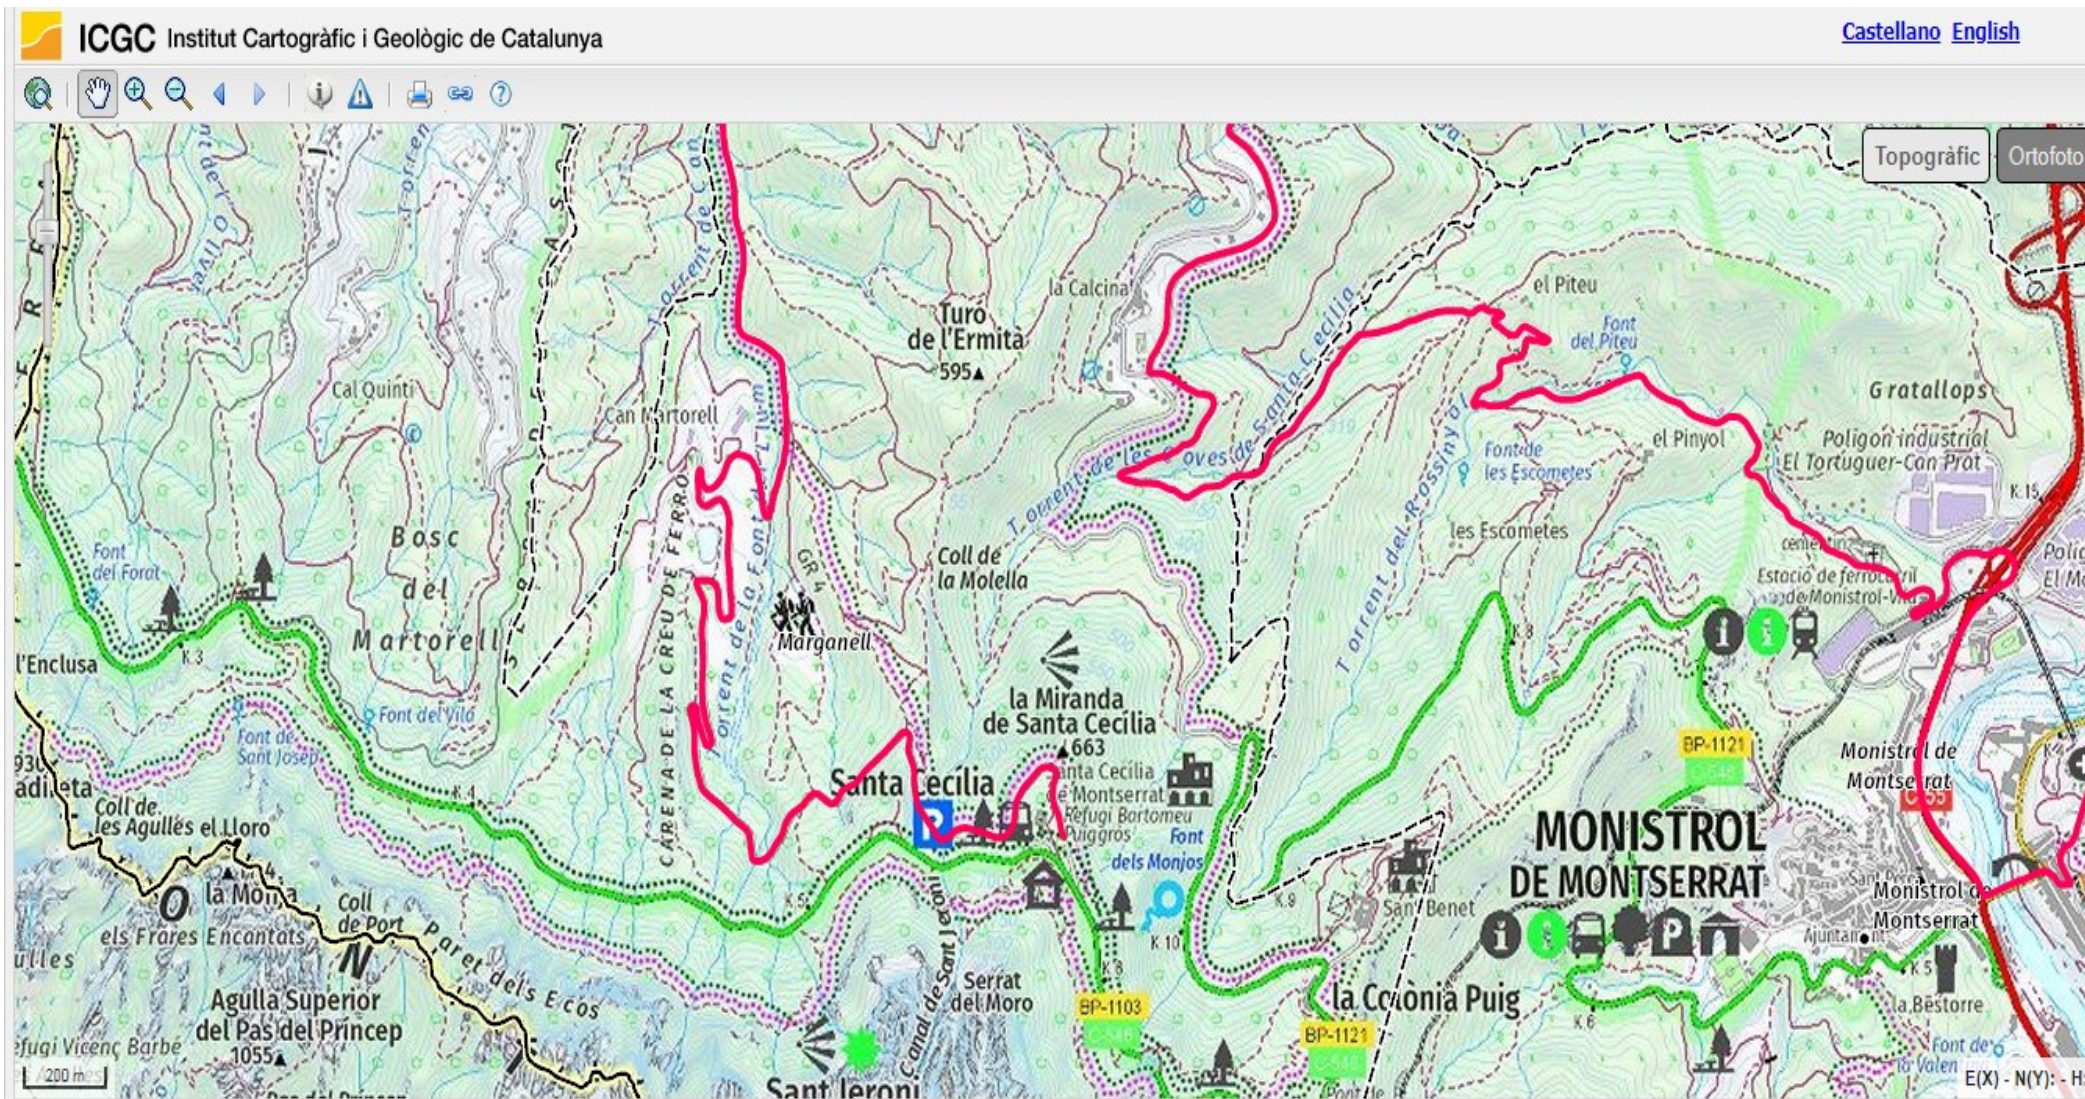

XXVII TRAVESSA SANT JOAN DESPI A MONTSERRAT 06 – 10 – 2024