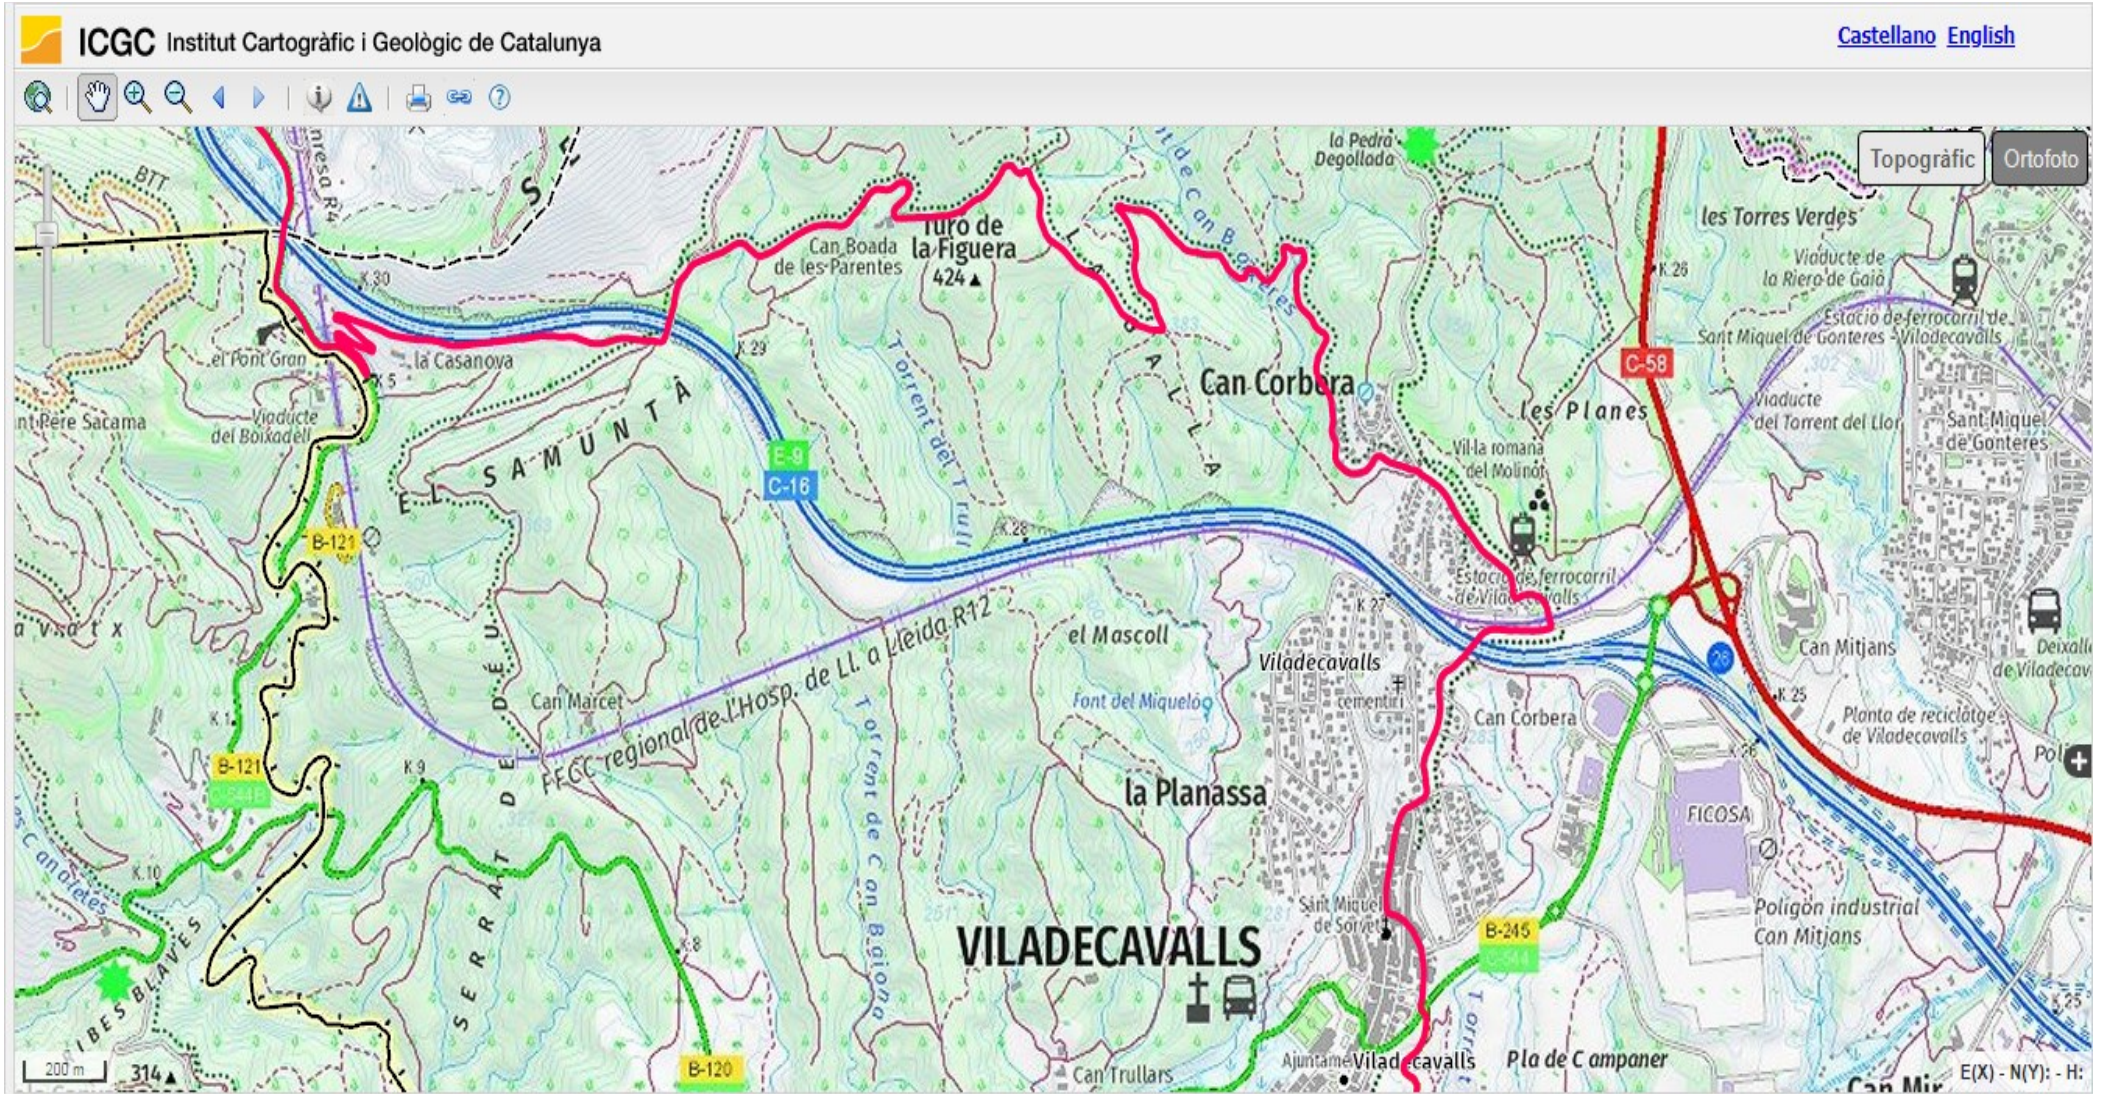

XXVII TRAVESSA SANT JOAN DESPI A MONTSERRAT 06 – 10 – 2024

XXVII TRAVESSA SANT JOAN DESPI A MONTSERRAT 06 – 10 – 2024

a 4 figures en el mapa

XXVII TRAVESSA SANT JOAN DESPI A MONTSERRAT 06 – 10 – 2024

4 figures en el mapa

[Configurar cookies](#)

Esteu veient Mapa topogràfic 1:25.000 [\[Legenda\]](#)

XXVII TRAVESSA SANT JOAN DESPI A MONTSERRAT 06 – 10 – 2024

XXVII TRAVESSA SANT JOAN DESPI A MONTSERRAT 06 – 10 – 2024

XXVII TRAVESSA SANT JOAN DESPI A MONTSERRAT 06 – 10 – 2024

XXVII TRAVESSA SANT JOAN DESPI A MONTSERRAT 06 – 10 – 2024

XXVII TRAVESSA SANT JOAN DESPI A MONTSERRAT 06 – 10 – 2024

4 figures en el mapa

Configurar cookies

Esteu veient Mapa topogràfic 1:25.000 [Legenda]