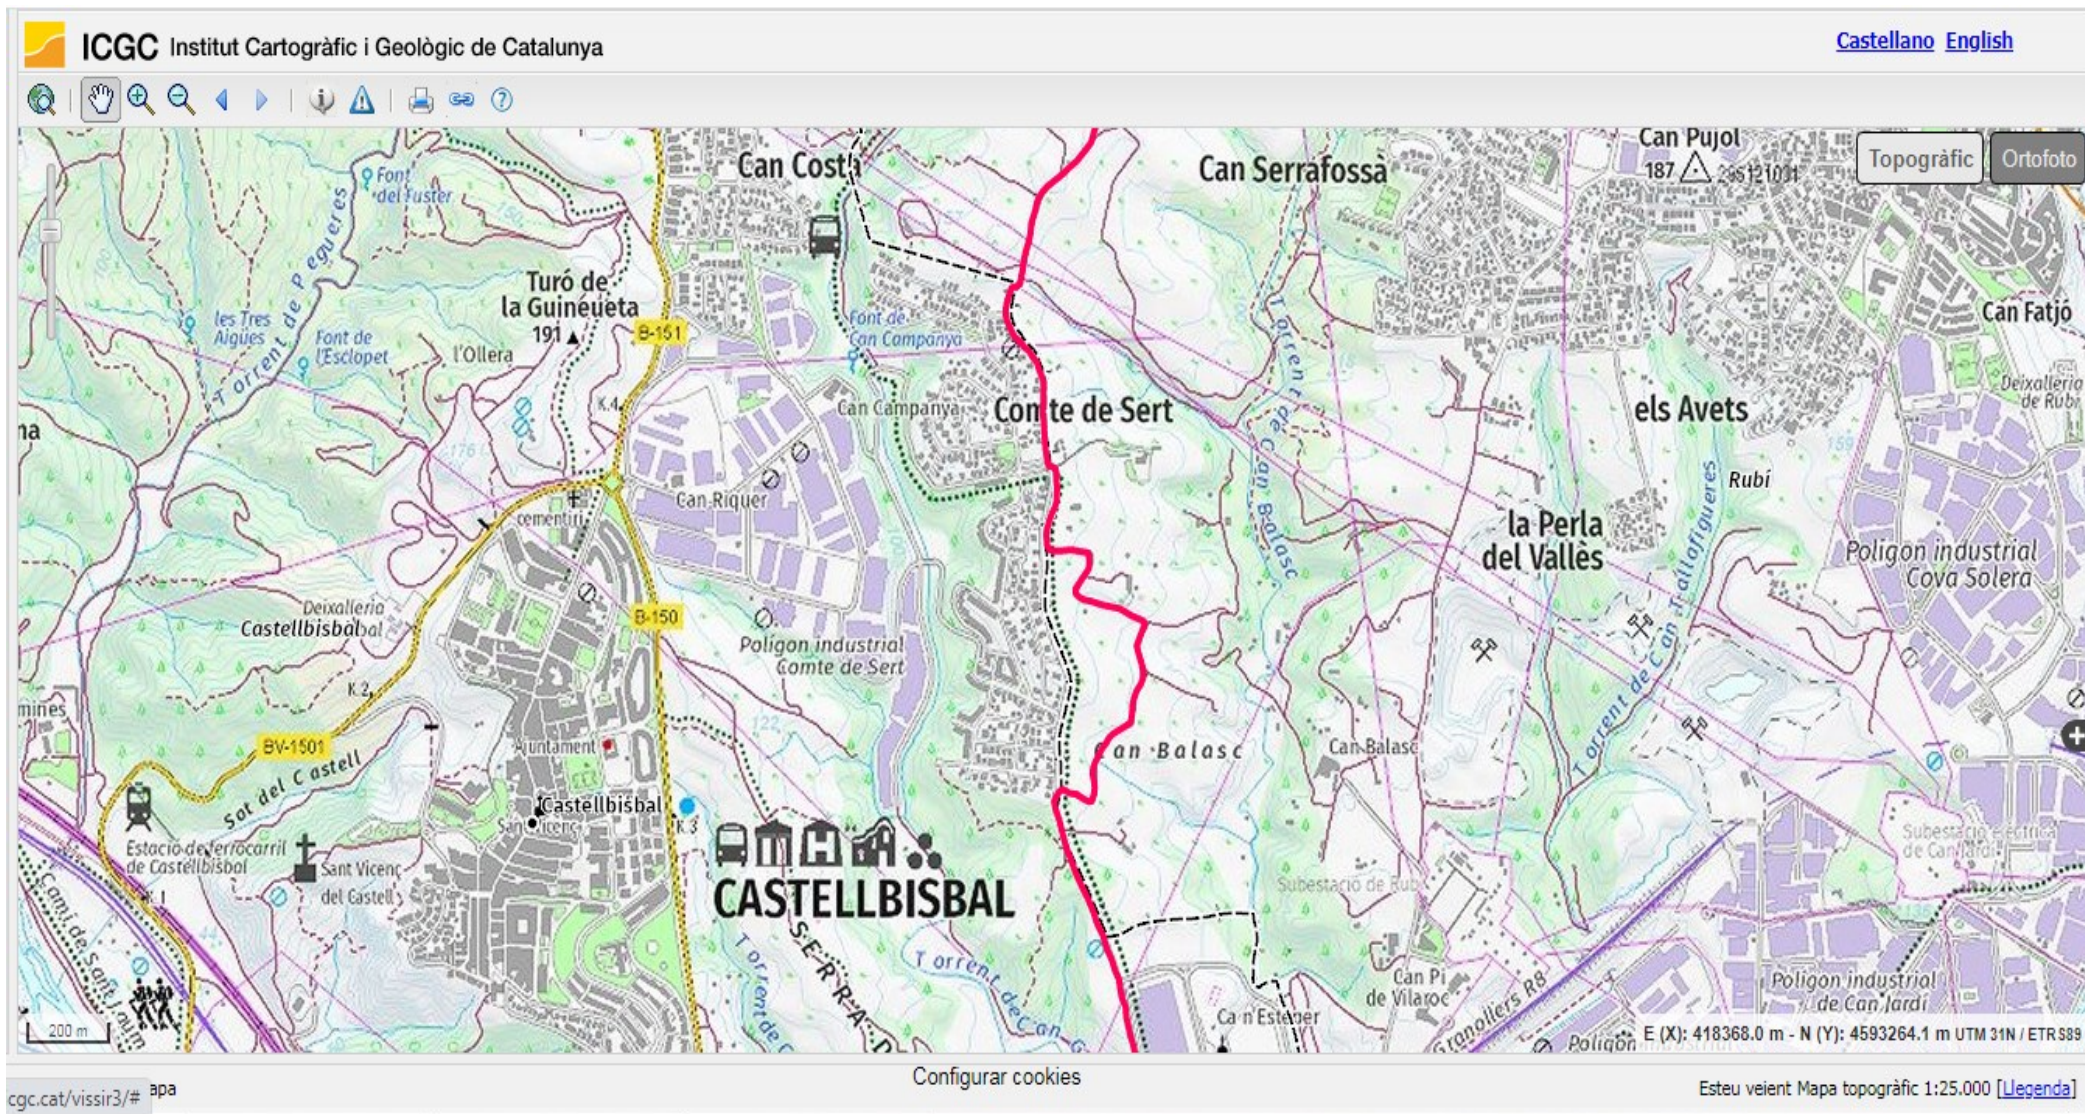

XXVII TRAVESSA SANT JOAN DESPI A MONTSERRAT 06 – 10 – 2024

XXVII TRAVESSA SANT JOAN DESPI A MONTSERRAT 06 – 10 – 2024

a 4 figures en el mapa

Configurar cookies

Esteu veient Mapa topogràfic 1:25.000 [Legenda]

XXVII TRAVESSA SANT JOAN DESPI A MONTSERRAT 06 – 10 – 2024

a 4 figures en el mapa

Configurar cookies

Esteu veient Mapa topogràfic 1:25.000 [Legenda]

XXVII TRAVESSA SANT JOAN DESPI A MONTSERRAT 06 – 10 – 2024

XXVII TRAVESSA SANT JOAN DESPI A MONTSERRAT 06 – 10 – 2024

XXVII TRAVESSA SANT JOAN DESPI A MONTSERRAT 06 – 10 – 2024

XXVII TRAVESSA SANT JOAN DESPI A MONTSERRAT 06 – 10 – 2024

XXVII TRAVESSA SANT JOAN DESPI A MONTSERRAT 06 – 10 – 2024

XXVII TRAVESSA SANT JOAN DESPI A MONTSERRAT 06 – 10 – 2024

XXVII TRAVESSA SANT JOAN DESPI A MONTSERRAT 06 – 10 – 2024

a 4 figures en el mapa

XXVII TRAVESSA SANT JOAN DESPI A MONTSERRAT 06 – 10 – 2024

4 figures en el mapa