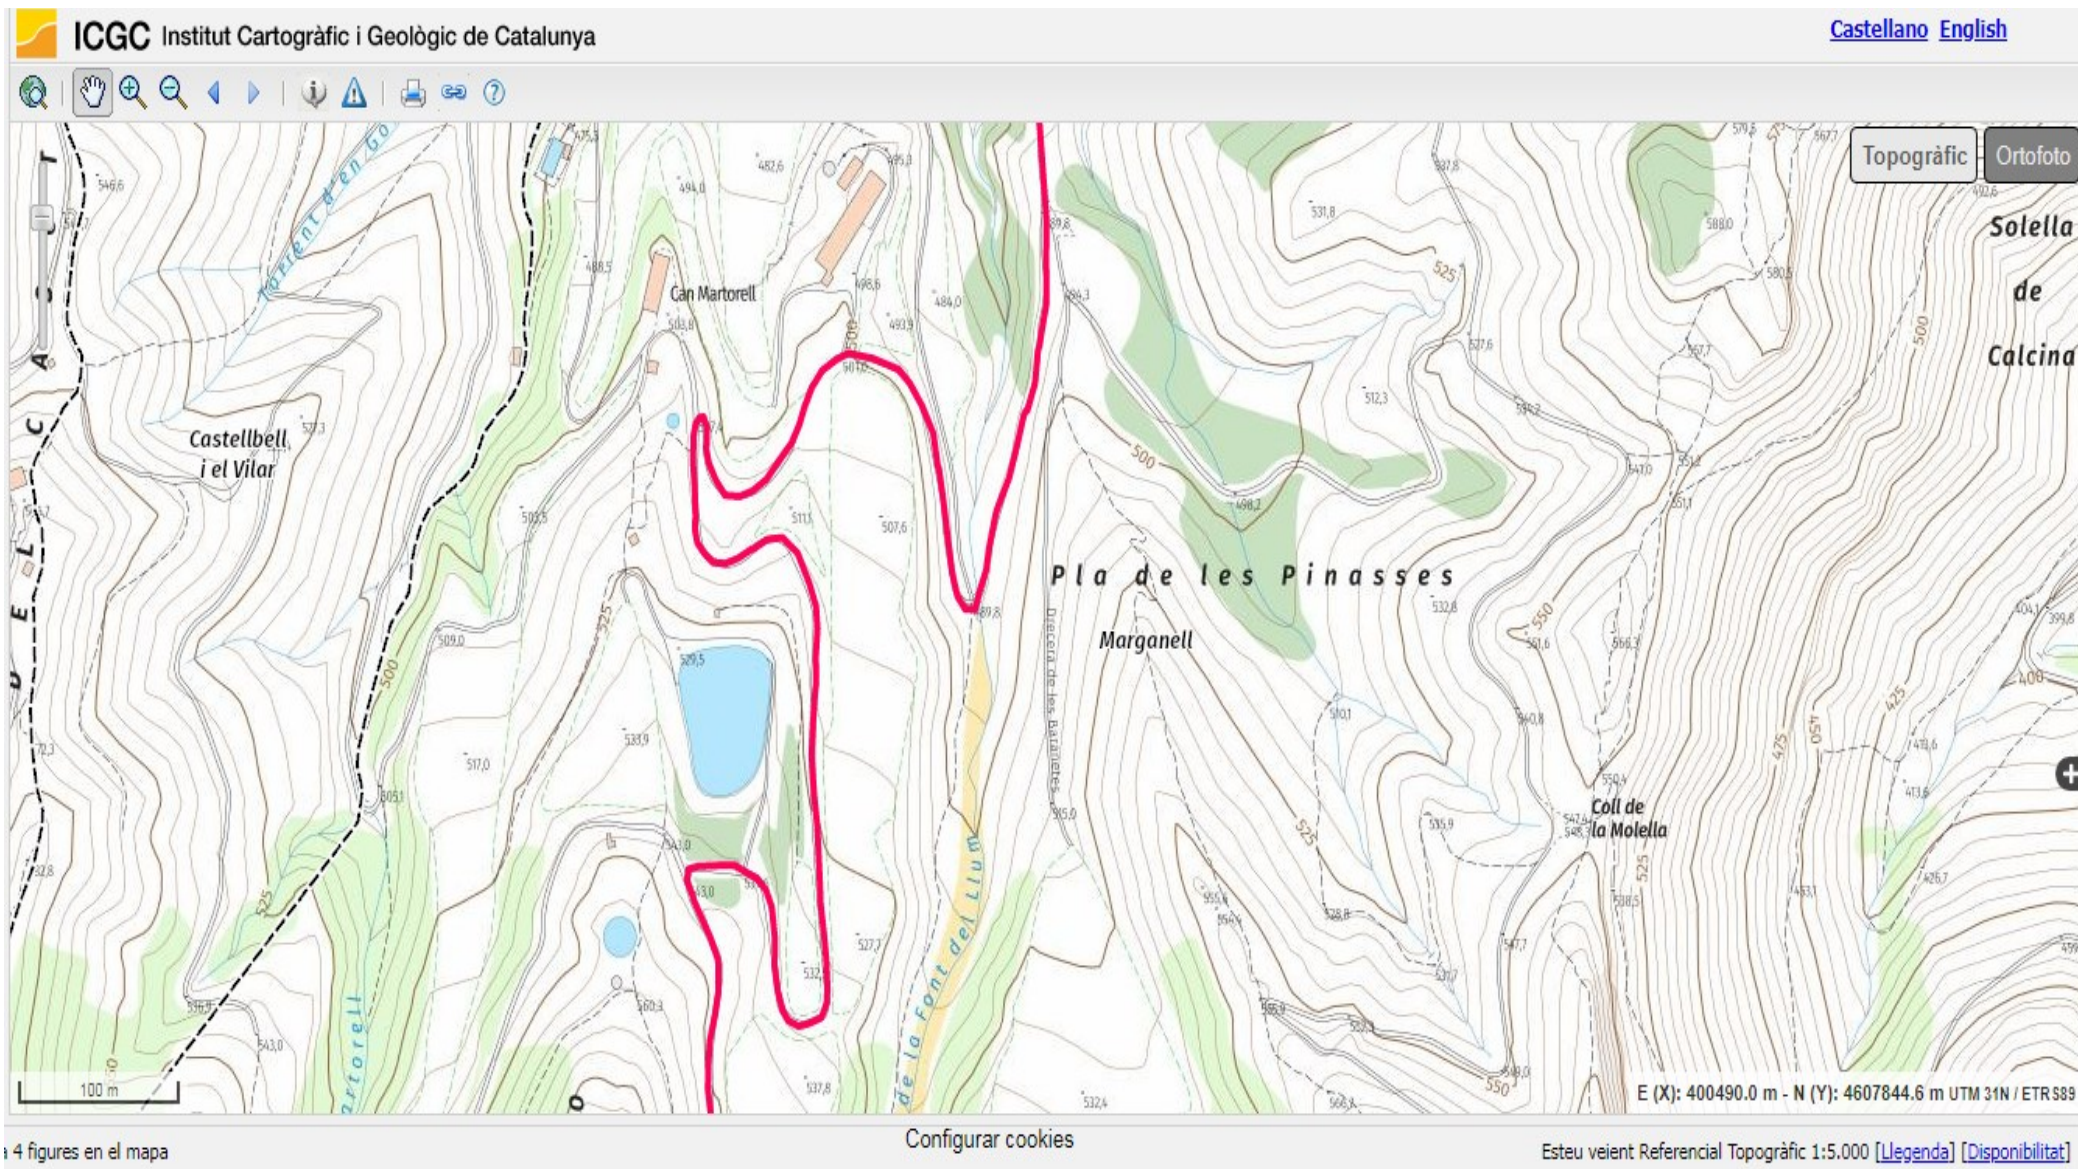

[Configurar cookies](#)

Esteu veient Mapa topogràfic 1:25.000 [\[Legenda\]](#)

XXVII TRAVESSA SANT JOAN DESPI A MONTSERRAT 06 – 10 – 2024

XXVII TRAVESSA SANT JOAN DESPI A MONTSERRAT 06 – 10 – 2024

XXVII TRAVESSA SANT JOAN DESPI A MONTSERRAT 06 – 10 – 2024

XXVII TRAVESSA SANT JOAN DESPI A MONTSERRAT 06 – 10 – 2024

XXVII TRAVESSA SANT JOAN DESPI A MONTSERRAT 06 – 10 – 2024

4 figures en el mapa

Configurar cookies

Esteu veient Mapa topogràfic 1:25.000 [Legenda]

XXVII TRAVESSA SANT JOAN DESPI A MONTSERRAT 06 – 10 – 2024

XXVII TRAVESSA SANT JOAN DESPI A MONTSERRAT 06 – 10 – 2024

XXVII TRAVESSA SANT JOAN DESPI A MONTSERRAT 06 – 10 – 2024

XXVII TRAVESSA SANT JOAN DESPI A MONTSERRAT 06 – 10 – 2024