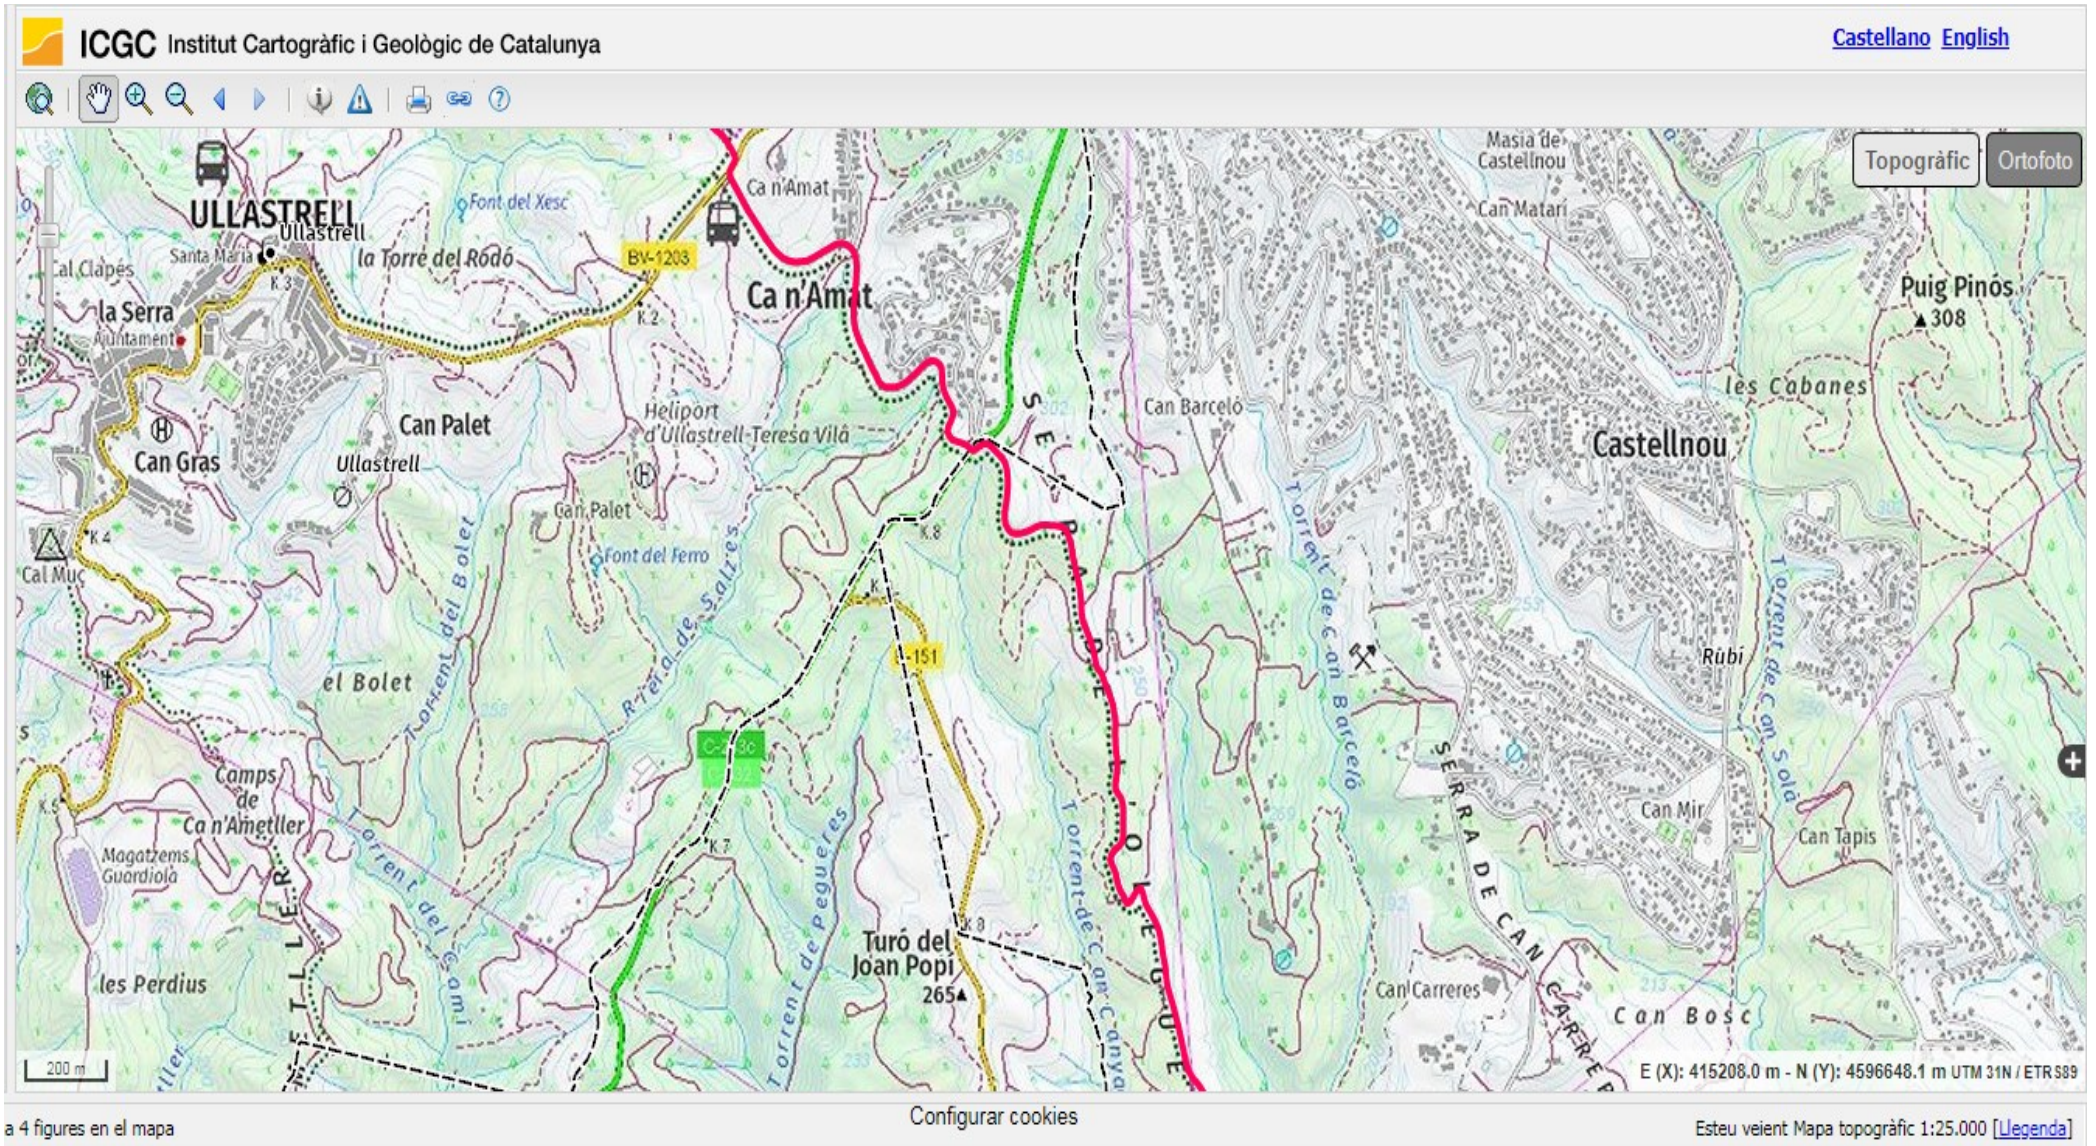

XXVII TRAVESSA SANT JOAN DESPI A MONTSERRAT 06 – 10 – 2024

a 4 figures en el mapa

Configurar cookies

Esteu veient Mapa topogràfic 1:25.000 [Legenda]

XXVII TRAVESSA SANT JOAN DESPI A MONTSERRAT 06 – 10 – 2024

XXVII TRAVESSA SANT JOAN DESPI A MONTSERRAT 06 – 10 – 2024

XXVII TRAVESSA SANT JOAN DESPI A MONTSERRAT 06 – 10 – 2024

XXVII TRAVESSA SANT JOAN DESPI A MONTSERRAT 06 – 10 – 2024

XXVII TRAVESSA SANT JOAN DESPI A MONTSERRAT 06 – 10 – 2024

XXVII TRAVESSA SANT JOAN DESPI A MONTSERRAT 06 – 10 – 2024

XXVII TRAVESSA SANT JOAN DESPI A MONTSERRAT 06 – 10 – 2024

a 4 figures en el mapa

XXVII TRAVESSA SANT JOAN DESPI A MONTSERRAT 06 – 10 – 2024

4 figures en el mapa

[Configurar cookies](#)

Esteu veient Mapa topogràfic 1:25.000 [\[Legenda\]](#)

XXVII TRAVESSA SANT JOAN DESPI A MONTSERRAT 06 – 10 – 2024

XXVII TRAVESSA SANT JOAN DESPI A MONTSERRAT 06 – 10 – 2024

XXVII TRAVESSA SANT JOAN DESPI A MONTSERRAT 06 – 10 – 2024