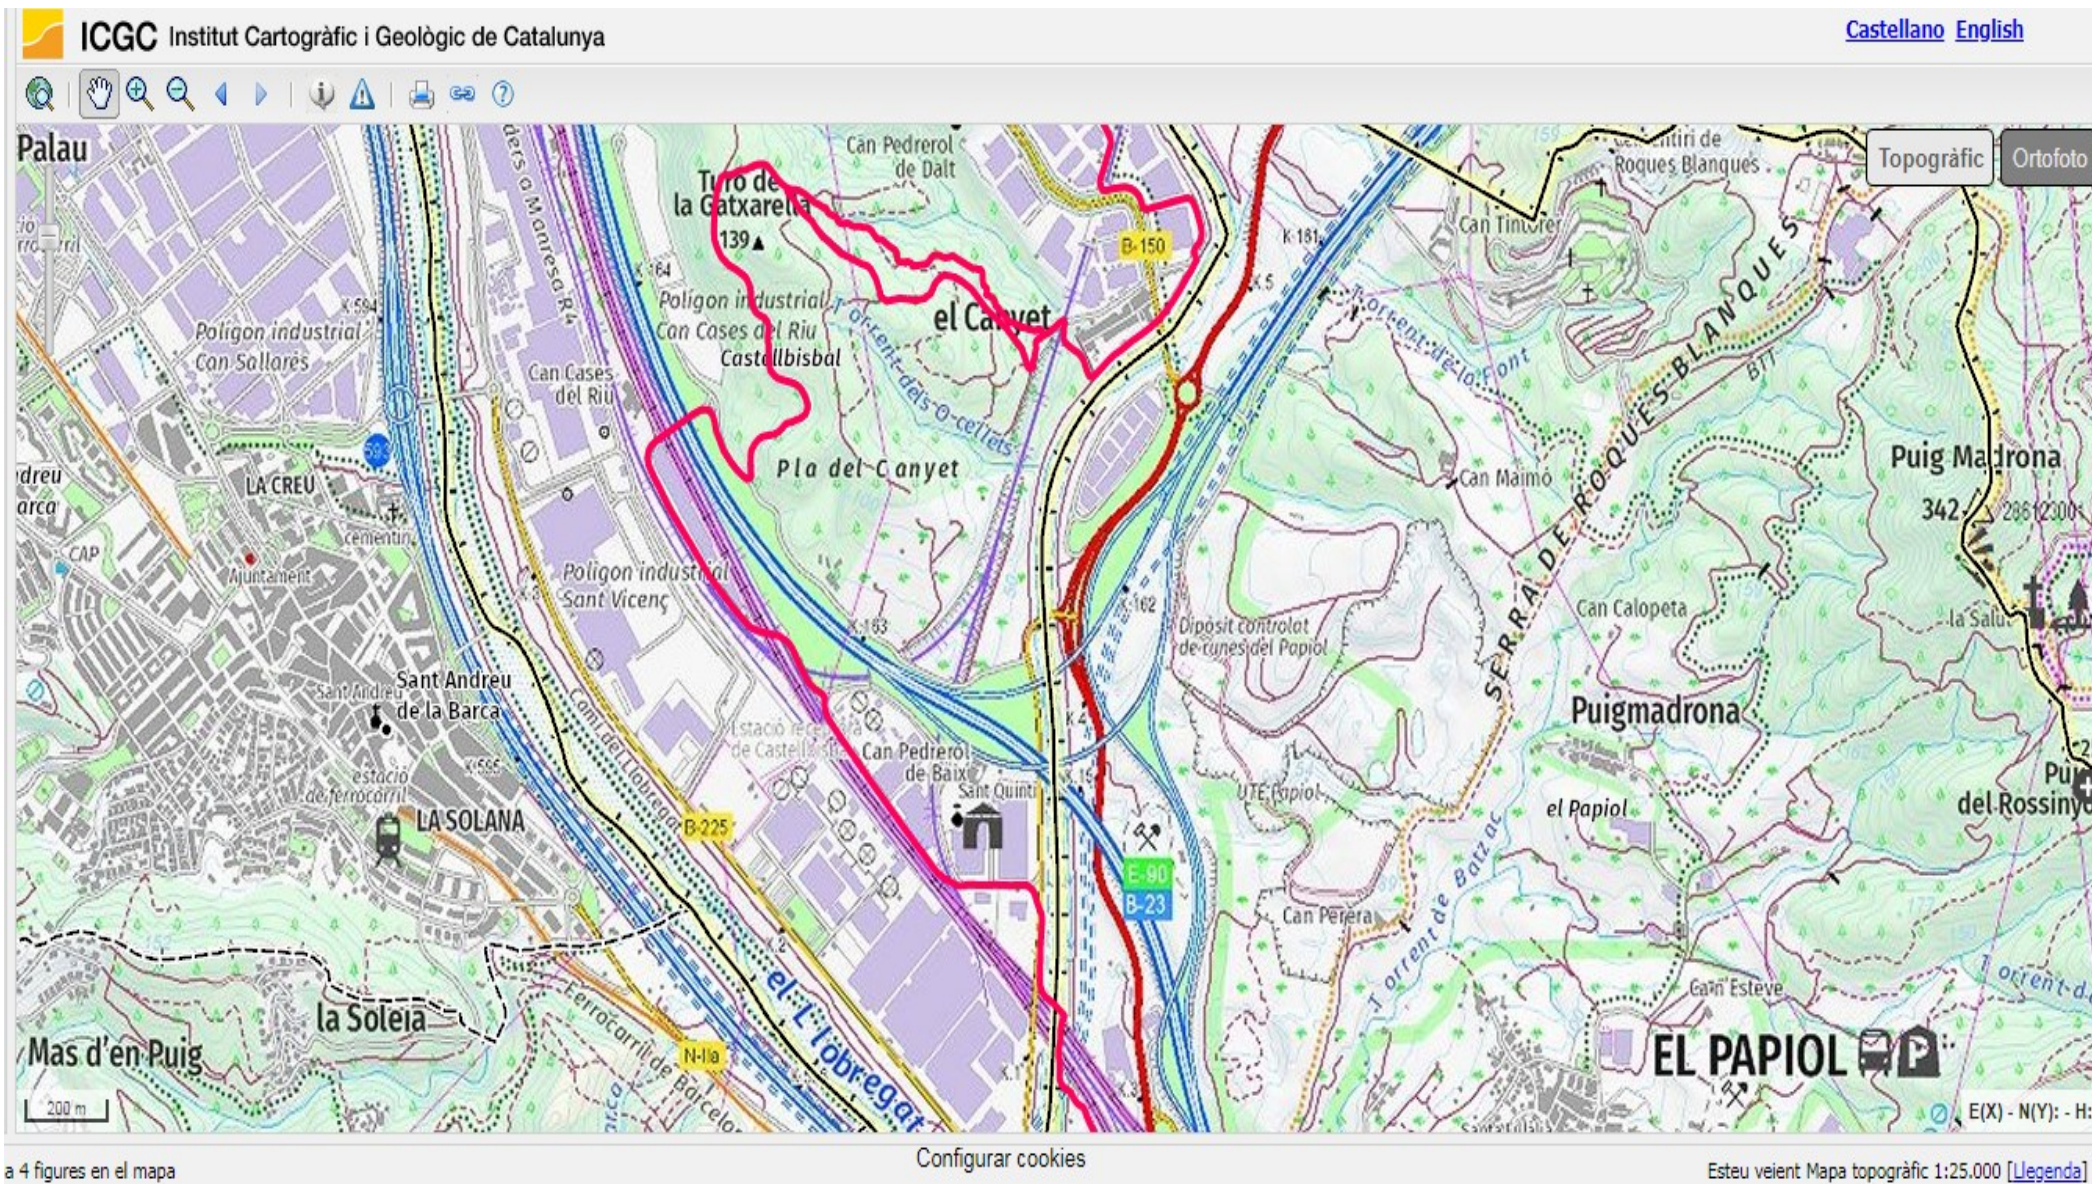

XXVII TRAVESSA SANT JOAN DESPI A MONTSERRAT 06 – 10 – 2024

4 figures en el mapa

Configurar cookies

Esteu veient Mapa topogràfic 1:25.000 [\[Llegenda\]](#)

XXVII TRAVESSA SANT JOAN DESPI A MONTSERRAT 06 – 10 – 2024

a 4 figures en el mapa

Configurar cookies

Esteu veient Mapa topogràfic 1:25.000 [\[Legenda\]](#)

XXVII TRAVESSA SANT JOAN DESPI A MONTSERRAT 06 – 10 – 2024

Configurar cookies

Esteu veient Mapa topogràfic 1:25.000 [\[Llegenda\]](#)

XXVII TRAVESSA SANT JOAN DESPI A MONTSERRAT 06 – 10 – 2024

XXVII TRAVESSA SANT JOAN DESPI A MONTSERRAT 06 – 10 – 2024

a 4 figures en el mapa

Configurar cookies

Esteu veient Mapa topogràfic 1:25.000 [Legenda]

XXVII TRAVESSA SANT JOAN DESPI A MONTSERRAT 06 – 10 – 2024

a 4 figures en el mapa

Configurar cookies

Esteu veient Mapa topogràfic 1:25.000 [Legenda]

XXVII TRAVESSA SANT JOAN DESPI A MONTSERRAT 06 – 10 – 2024