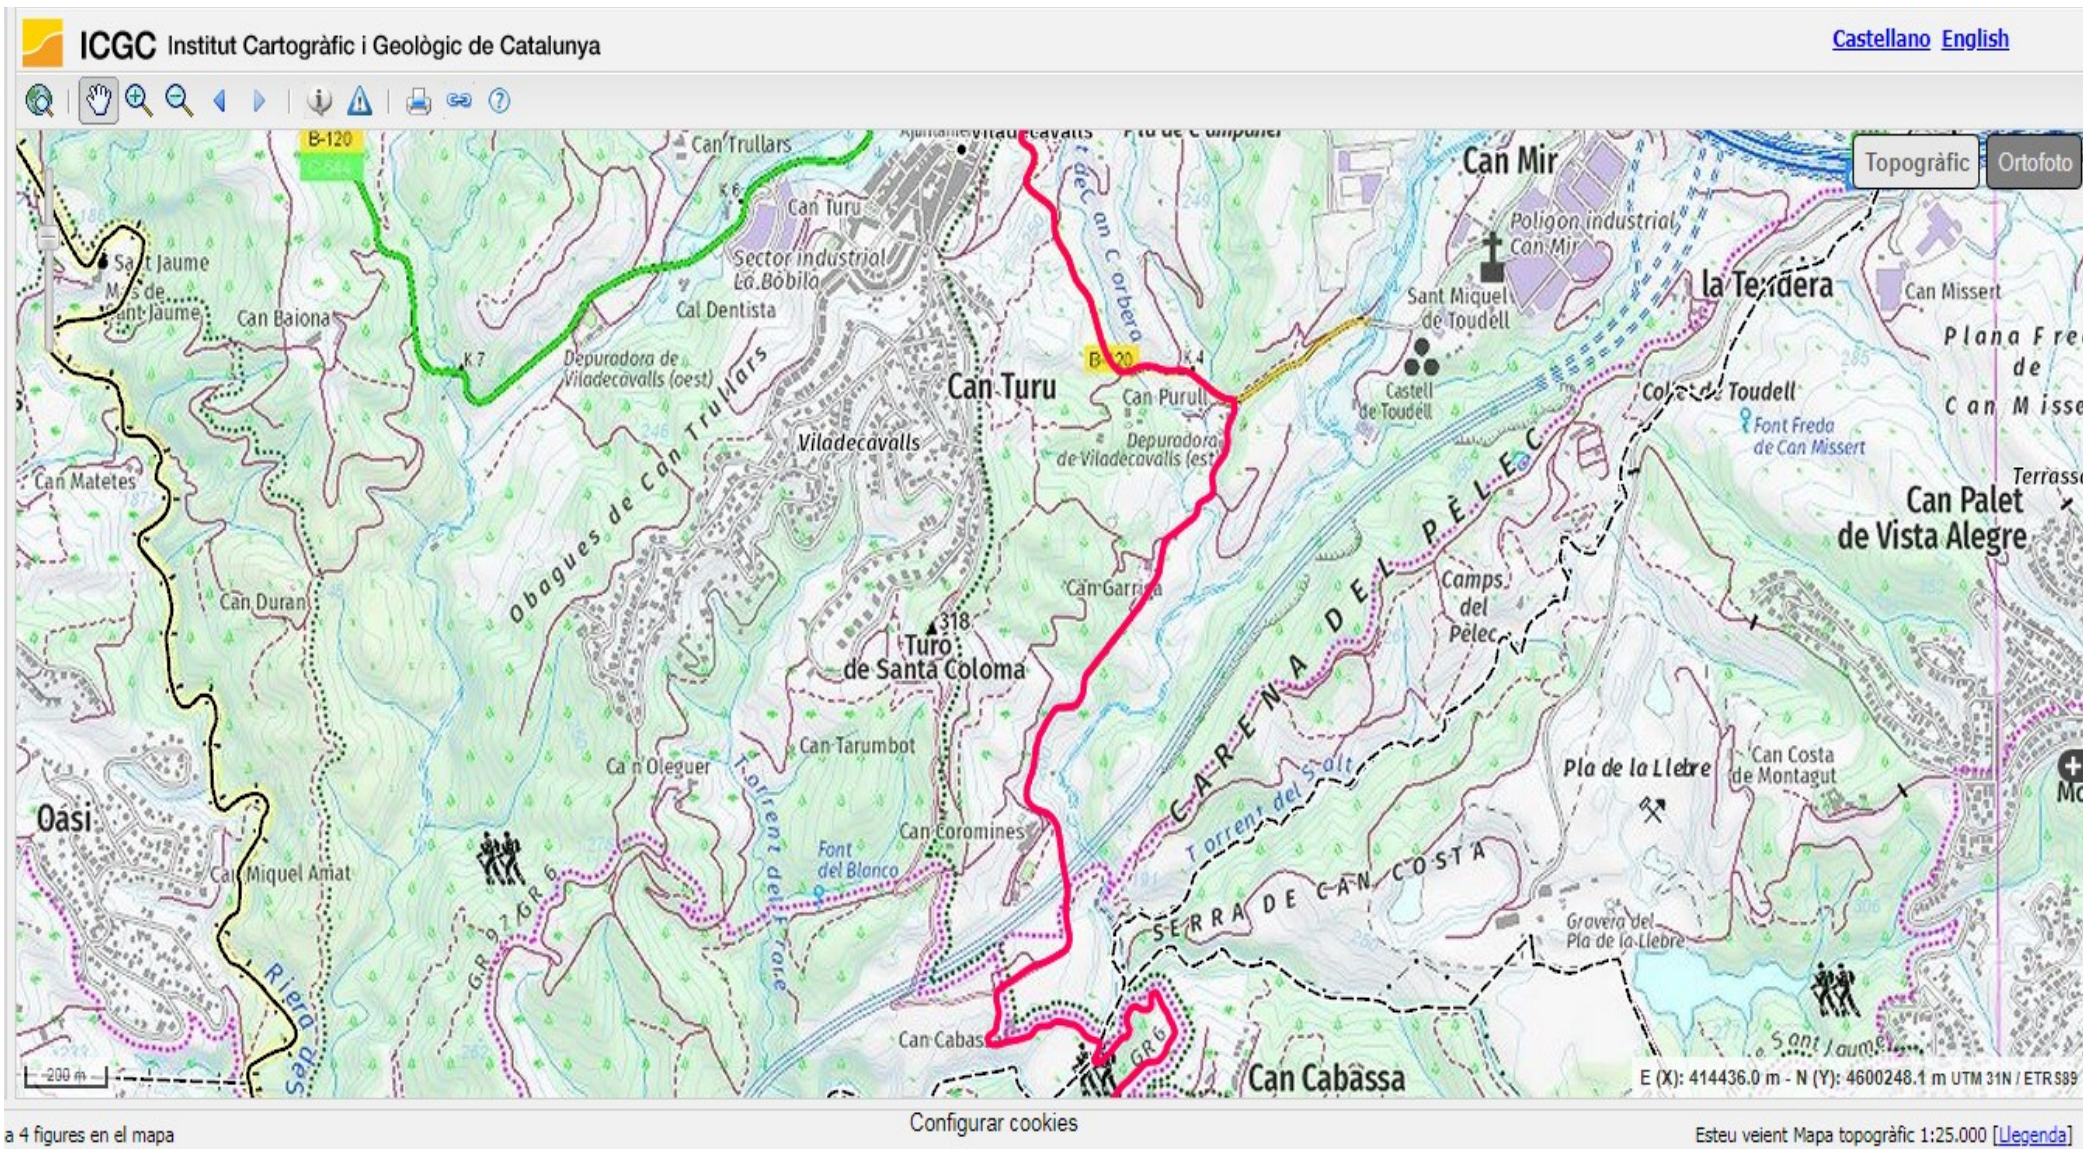

XXVII TRAVESSA SANT JOAN DESPI A MONTSERRAT 06 – 10 – 2024

a 4 figures en el mapa

Configurar cookies

Esteu veient Mapa topogràfic 1:25.000 [Legenda]

XXVII TRAVESSA SANT JOAN DESPI A MONTSERRAT 06 – 10 – 2024

XXVII TRAVESSA SANT JOAN DESPI A MONTSERRAT 06 – 10 – 2024

XXVII TRAVESSA SANT JOAN DESPI A MONTSERRAT 06 – 10 – 2024

XXVII TRAVESSA SANT JOAN DESPI A MONTSERRAT 06 – 10 – 2024

XXVII TRAVESSA SANT JOAN DESPI A MONTSERRAT 06 – 10 – 2024

XXVII TRAVESSA SANT JOAN DESPI A MONTSERRAT 06 – 10 – 2024

XXVII TRAVESSA SANT JOAN DESPI A MONTSERRAT 06 – 10 – 2024

a 4 figures en el mapa

XXVII TRAVESSA SANT JOAN DESPI A MONTSERRAT 06 – 10 – 2024

4 figures en el mapa

[Configurar cookies](#)

Esteu veient Mapa topogràfic 1:25.000 [\[Legenda\]](#)

XXVII TRAVESSA SANT JOAN DESPI A MONTSERRAT 06 – 10 – 2024

XXVII TRAVESSA SANT JOAN DESPI A MONTSERRAT 06 – 10 – 2024

XXVII TRAVESSA SANT JOAN DESPI A MONTSERRAT 06 – 10 – 2024