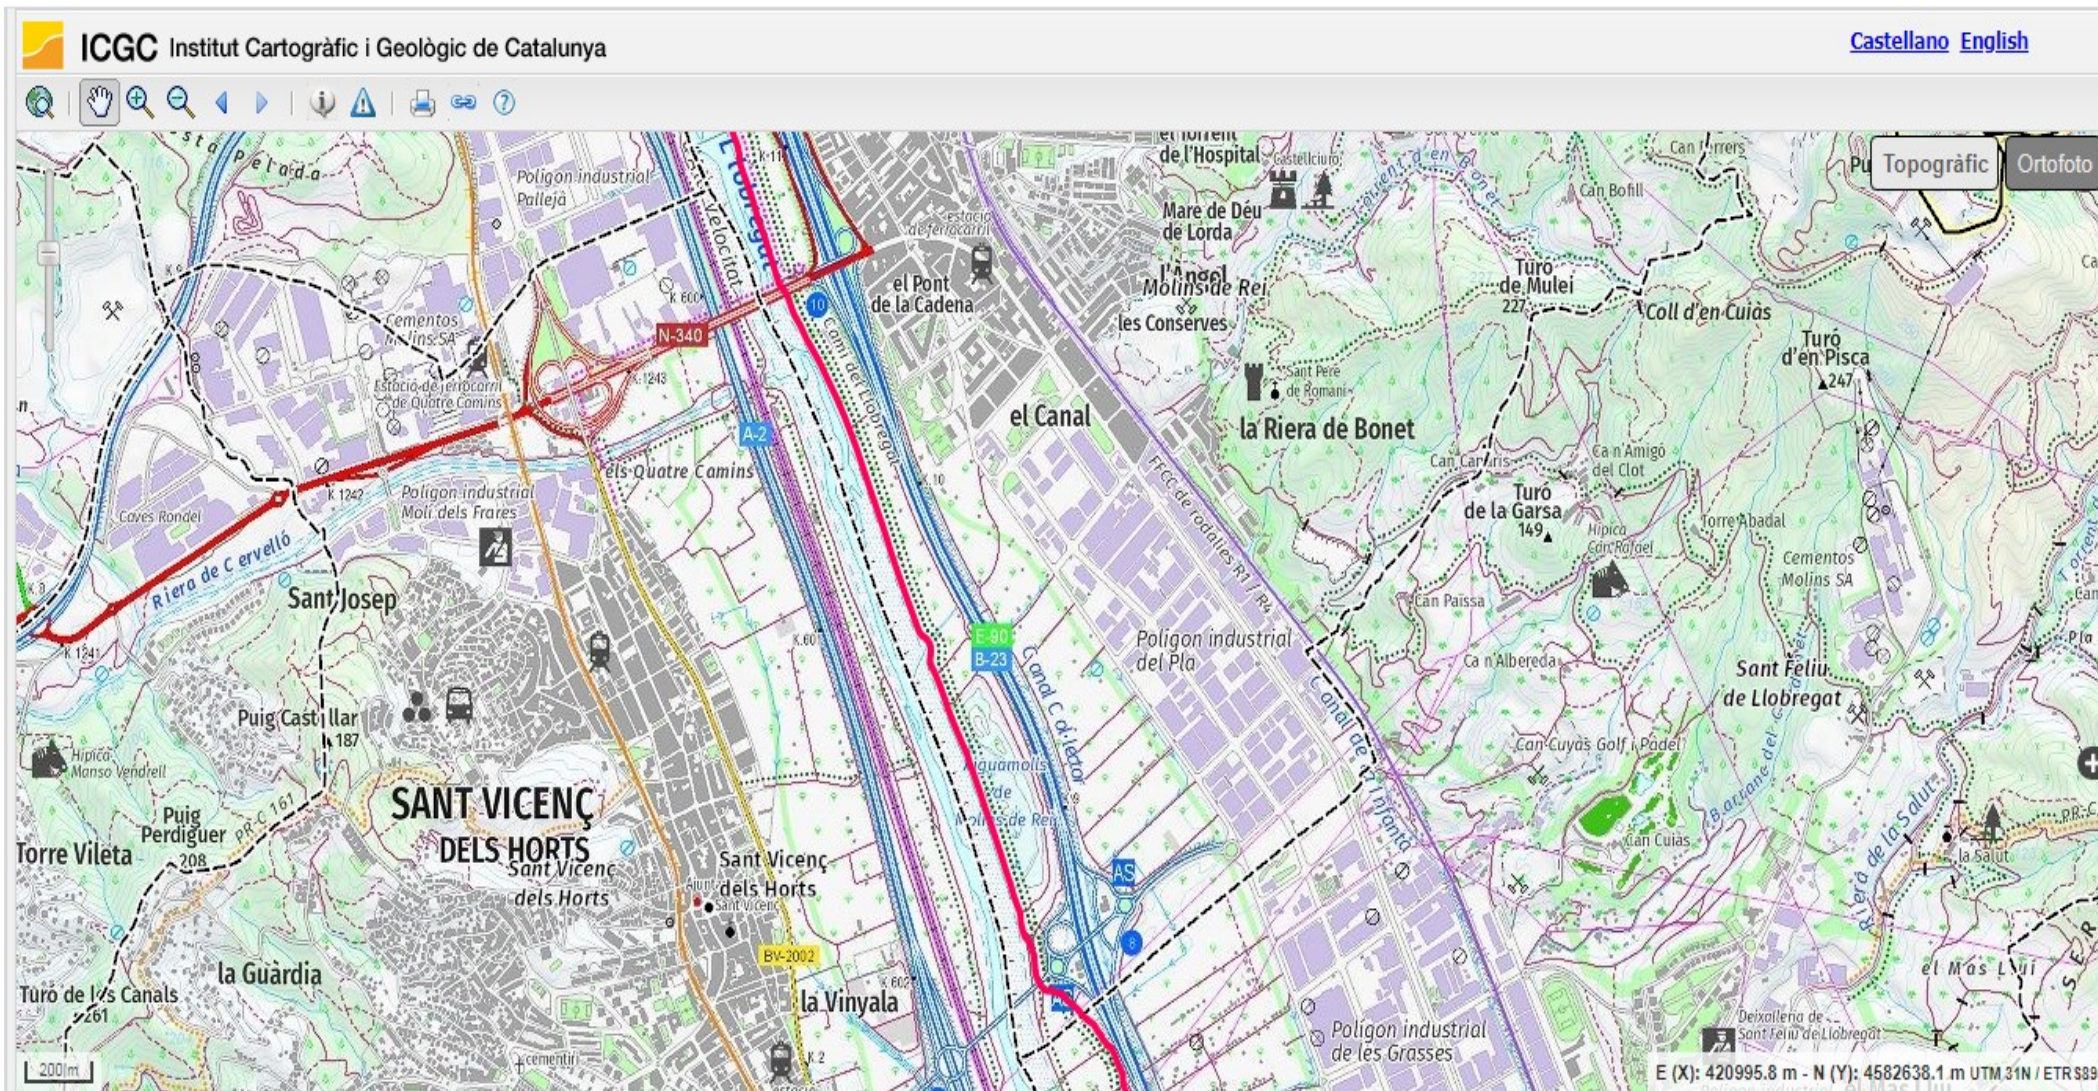

XXVII TRAVESSA SANT JOAN DESPI A MONTSERRAT 06 – 10 – 2024

4 figures en el mapa

Configurar cookies

Esteu veient Mapa topogràfic 1:25.000 [\[Llegenda\]](#)

XXVII TRAVESSA SANT JOAN DESPI A MONTSERRAT 06 – 10 – 2024

XXVII TRAVESSA SANT JOAN DESPI A MONTSERRAT 06 – 10 – 2024

XXVII TRAVESSA SANT JOAN DESPI A MONTSERRAT 06 – 10 – 2024

a 4 figures en el mapa

Configurar cookies

Esteu veient Mapa topogràfic 1:25.000 [Legenda]

XXVII TRAVESSA SANT JOAN DESPI A MONTSERRAT 06 – 10 – 2024

a 4 figures en el mapa

Configurar cookies

Esteu veient Mapa topogràfic 1:25.000 [Legenda]

XXVII TRAVESSA SANT JOAN DESPI A MONTSERRAT 06 – 10 – 2024

XXVII TRAVESSA SANT JOAN DESPI A MONTSERRAT 06 – 10 – 2024

XXVII TRAVESSA SANT JOAN DESPI A MONTSERRAT 06 – 10 – 2024

4 figures en el mapa

Configurar cookies

Esteu veient Mapa topogràfic 1:25.000 [Legenda]