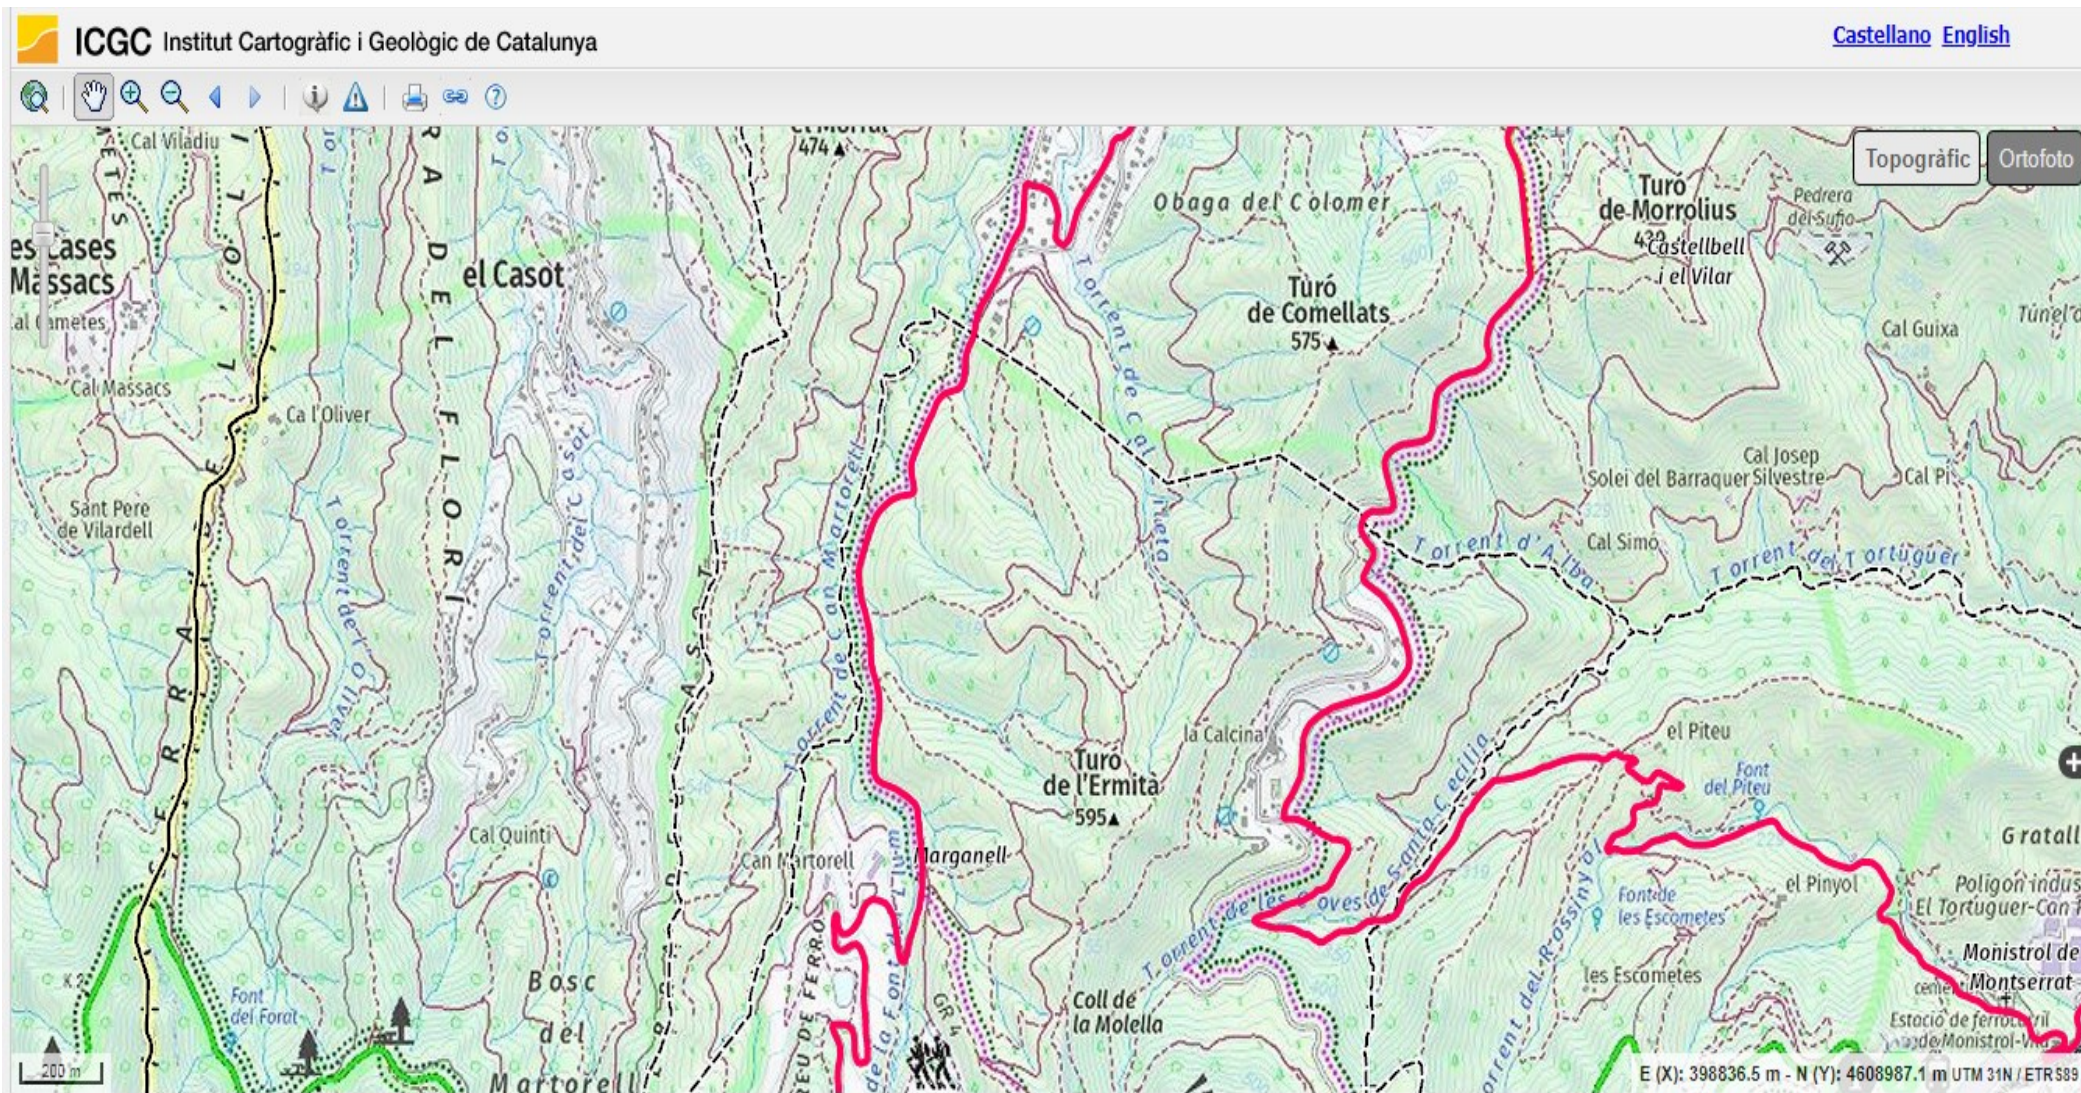

XXVII TRAVESSA SANT JOAN DESPI A MONTSERRAT 06 – 10 – 2024

XXVII TRAVESSA SANT JOAN DESPI A MONTSERRAT 06 – 10 – 2024

a 4 figures en el mapa

XXVII TRAVESSA SANT JOAN DESPI A MONTSERRAT 06 – 10 – 2024

4 figures en el mapa

[Configurar cookies](#)

Esteu veient Mapa topogràfic 1:25.000 [\[Legenda\]](#)

XXVII TRAVESSA SANT JOAN DESPI A MONTSERRAT 06 – 10 – 2024

XXVII TRAVESSA SANT JOAN DESPI A MONTSERRAT 06 – 10 – 2024

XXVII TRAVESSA SANT JOAN DESPI A MONTSERRAT 06 – 10 – 2024

XXVII TRAVESSA SANT JOAN DESPI A MONTSERRAT 06 – 10 – 2024

XXVII TRAVESSA SANT JOAN DESPI A MONTSERRAT 06 – 10 – 2024

4 figures en el mapa

Configurar cookies

Esteu veient Mapa topogràfic 1:25.000 [Legenda]