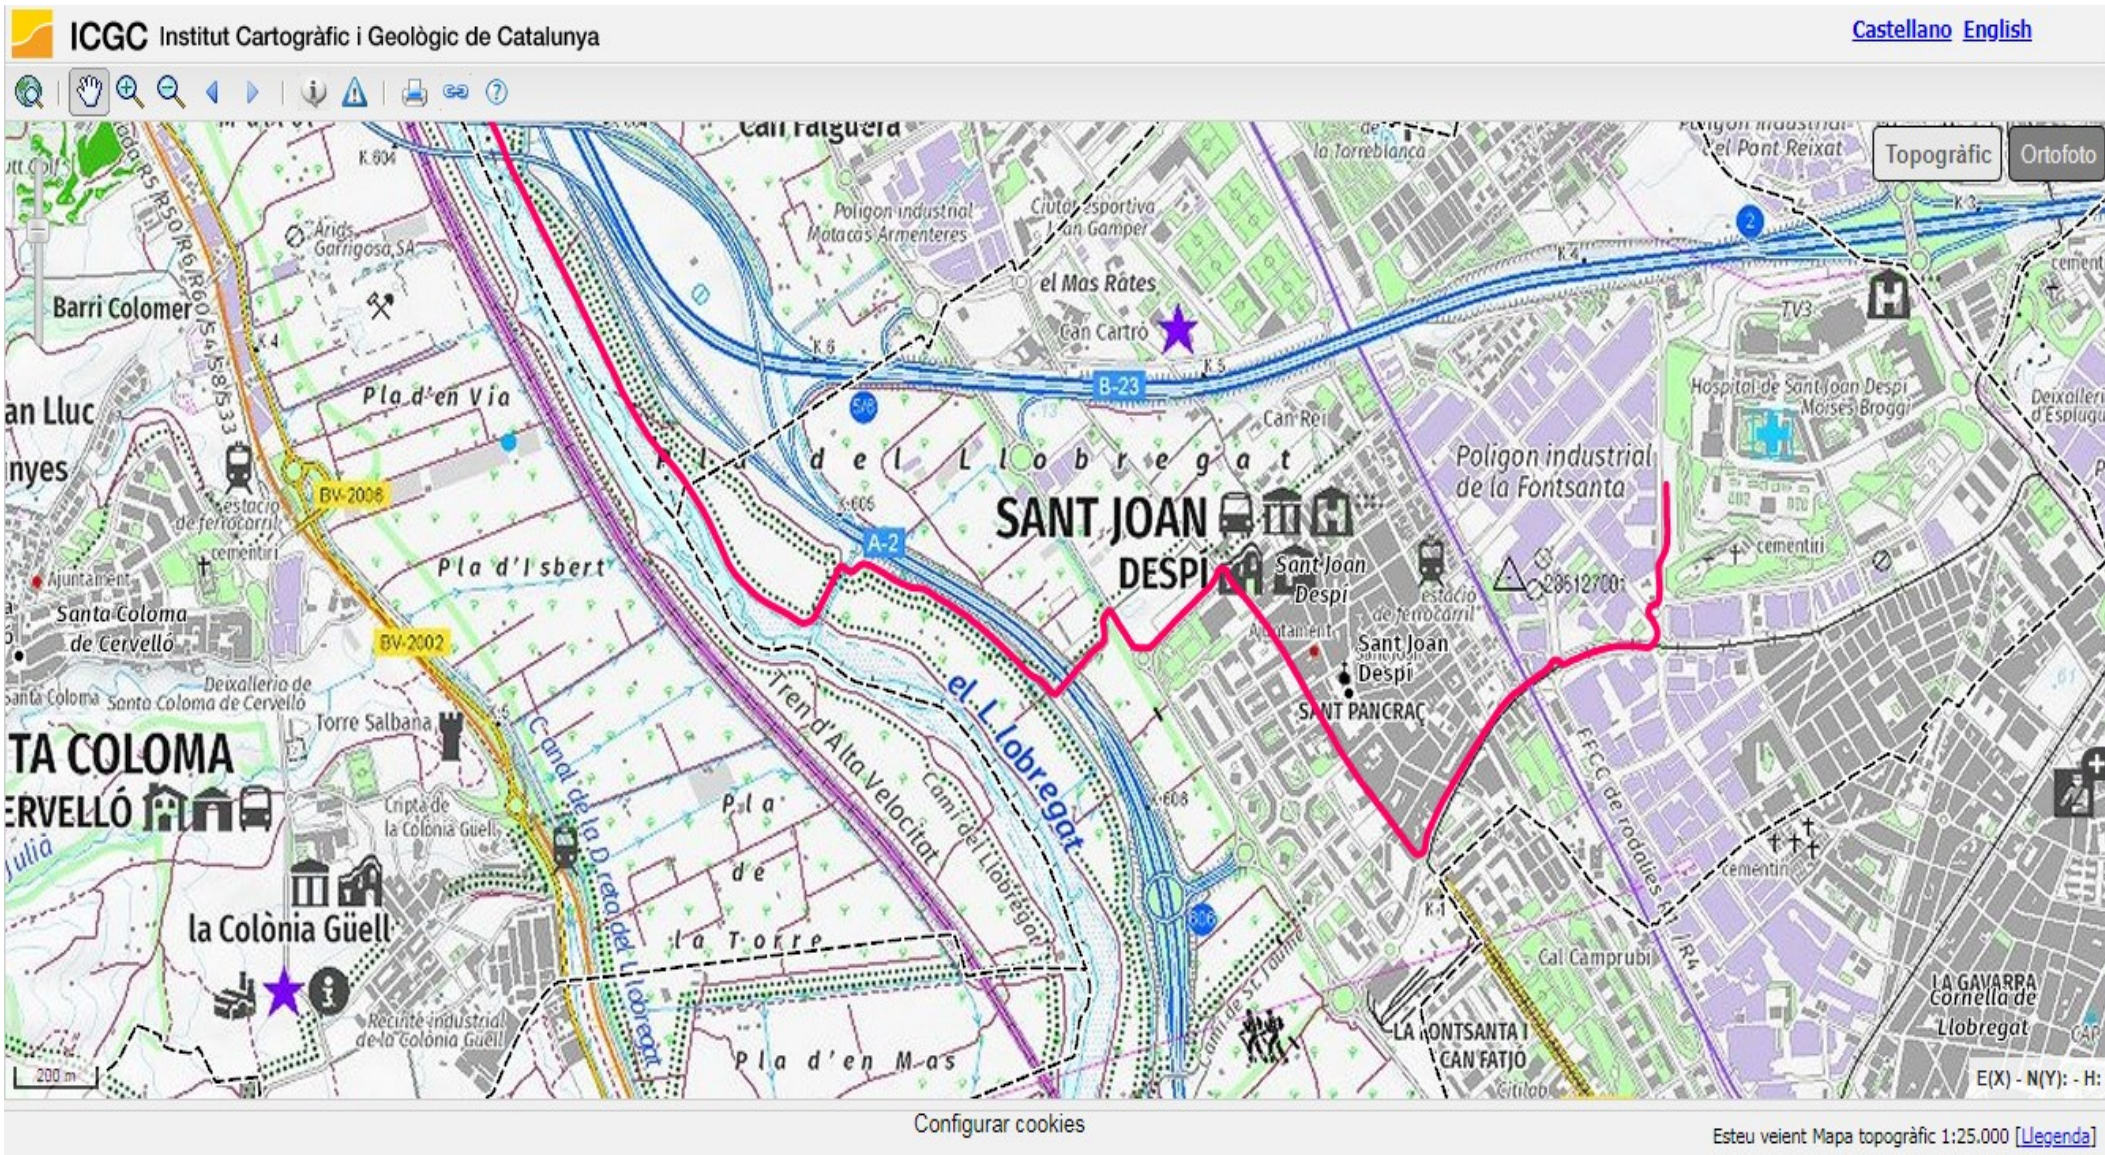

XXVII TRAVESSA SANT JOAN DESPÍ A MONTSERRAT

06 – 10 – 2024

RECORREGUT DE LA XXVII TRAVESSA SANT JOAN DESPÍ A MONTSERRAT

CARTOGRAFIA DEL ICGC

ESCALA 1:25.000

XXVII TRAVESSA SANT JOAN DESPI A MONTSERRAT 06 – 10 – 2024

XXVII TRAVESSA SANT JOAN DESPI A MONTSERRAT 06 – 10 – 2024

4 figures en el mapa

Configurar cookies

Esteu veient Mapa topogràfic 1:25.000 [\[Llegenda\]](#)

XXVII TRAVESSA SANT JOAN DESPI A MONTSERRAT 06 – 10 – 2024

XXVII TRAVESSA SANT JOAN DESPI A MONTSERRAT 06 – 10 – 2024

XXVII TRAVESSA SANT JOAN DESPI A MONTSERRAT 06 – 10 – 2024

a 4 figures en el mapa

Configurar cookies

Esteu veient Mapa topogràfic 1:25.000 [Legenda]

XXVII TRAVESSA SANT JOAN DESPI A MONTSERRAT 06 – 10 – 2024

a 4 figures en el mapa

Configurar cookies

Esteu veient Mapa topogràfic 1:25.000 [Legenda]

XXVII TRAVESSA SANT JOAN DESPI A MONTSERRAT 06 – 10 – 2024