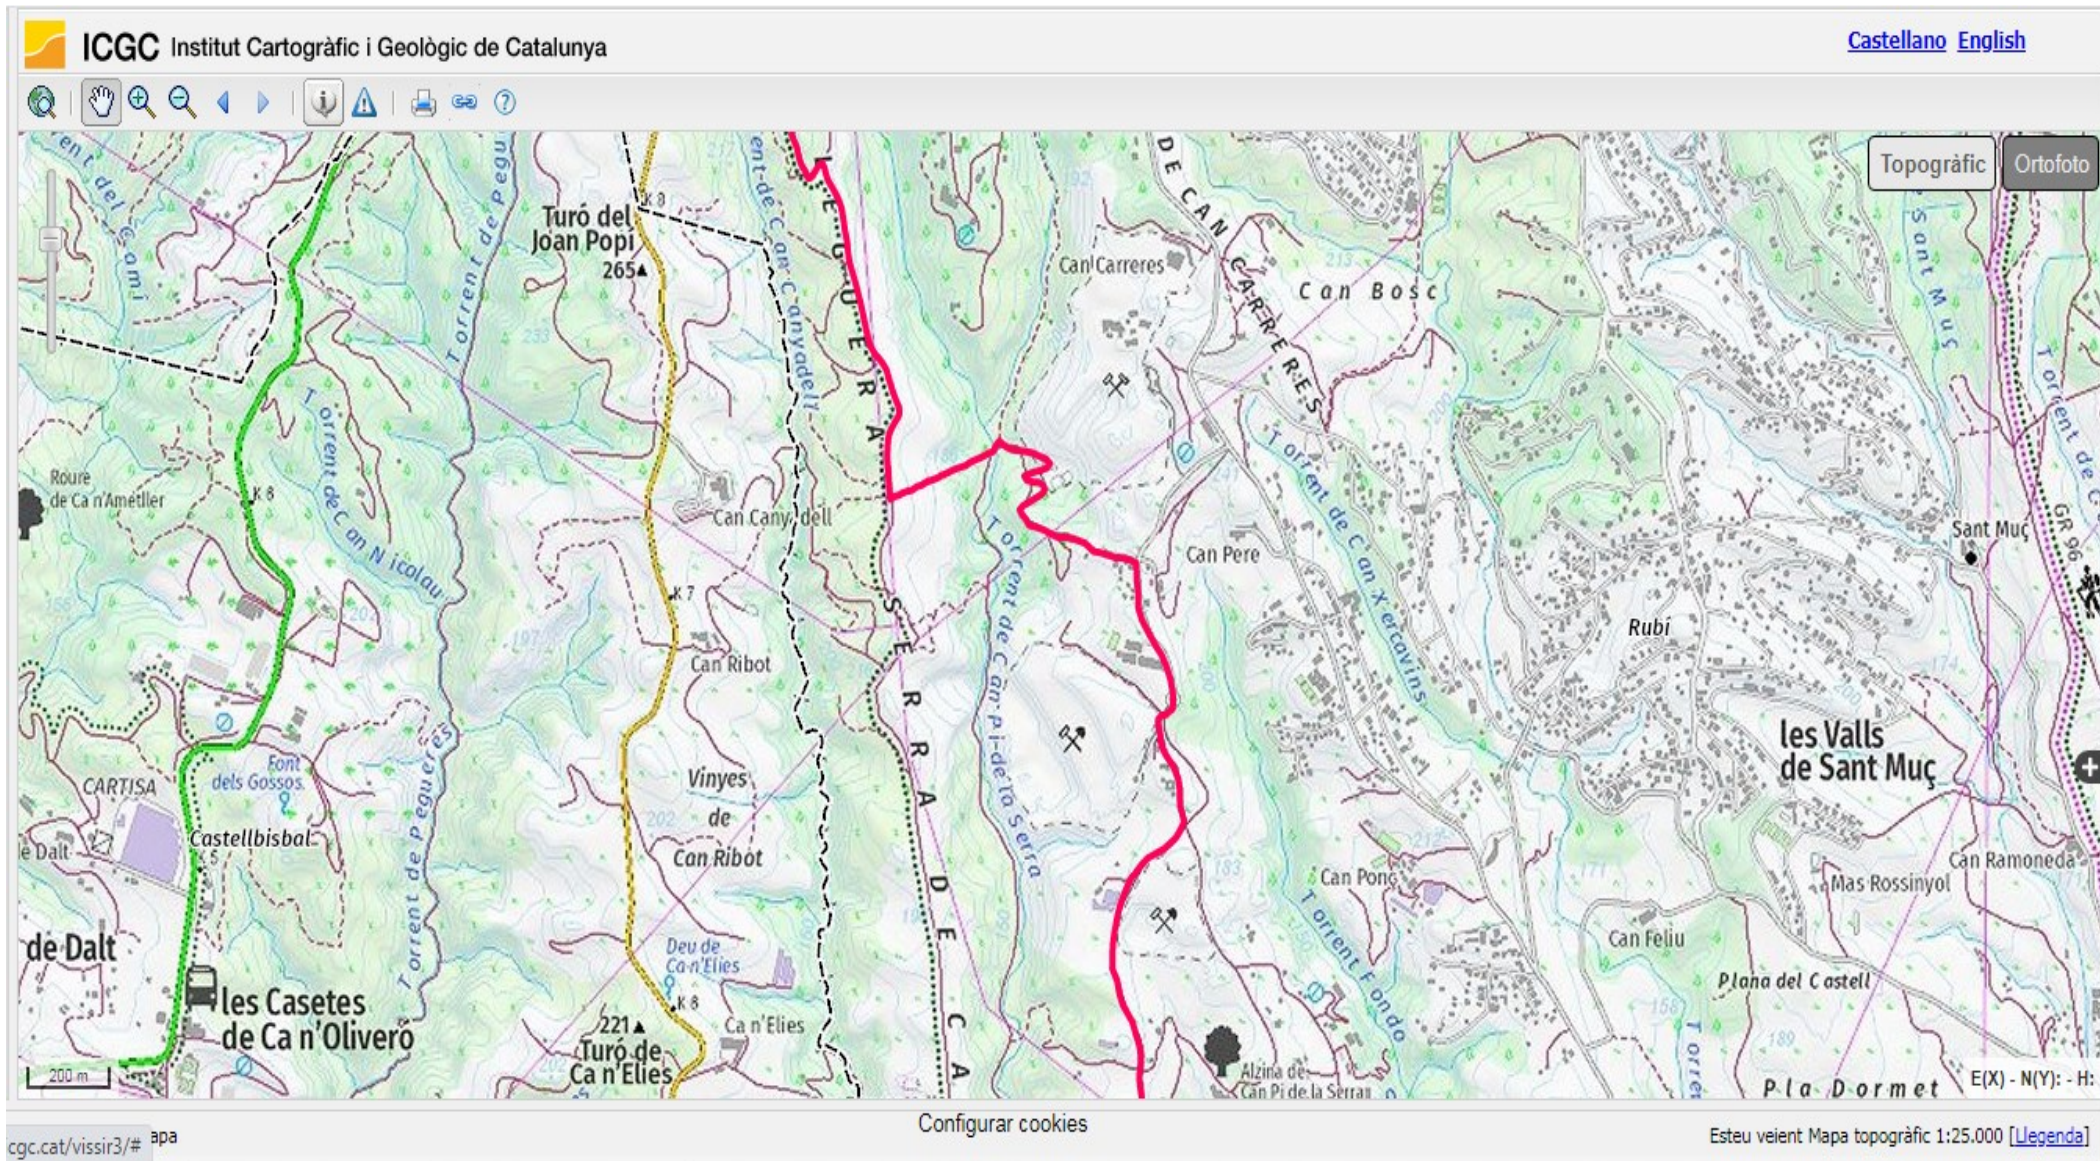

XXVII TRAVESSA SANT JOAN DESPI A MONTSERRAT 06 – 10 – 2024

a 4 figures en el mapa

Configurar cookies

Esteu veient Mapa topogràfic 1:25.000 [Legenda]

XXVII TRAVESSA SANT JOAN DESPI A MONTSERRAT 06 – 10 – 2024

XXVII TRAVESSA SANT JOAN DESPI A MONTSERRAT 06 – 10 – 2024

XXVII TRAVESSA SANT JOAN DESPI A MONTSERRAT 06 – 10 – 2024

XXVII TRAVESSA SANT JOAN DESPI A MONTSERRAT 06 – 10 – 2024

XXVII TRAVESSA SANT JOAN DESPI A MONTSERRAT 06 – 10 – 2024

XXVII TRAVESSA SANT JOAN DESPI A MONTSERRAT 06 – 10 – 2024

XXVII TRAVESSA SANT JOAN DESPI A MONTSERRAT 06 – 10 – 2024

a 4 figures en el mapa

XXVII TRAVESSA SANT JOAN DESPI A MONTSERRAT 06 – 10 – 2024

4 figures en el mapa

[Configurar cookies](#)

Esteu veient Mapa topogràfic 1:25.000 [\[Legenda\]](#)

XXVII TRAVESSA SANT JOAN DESPI A MONTSERRAT 06 – 10 – 2024

XXVII TRAVESSA SANT JOAN DESPI A MONTSERRAT 06 – 10 – 2024

XXVII TRAVESSA SANT JOAN DESPI A MONTSERRAT 06 – 10 – 2024