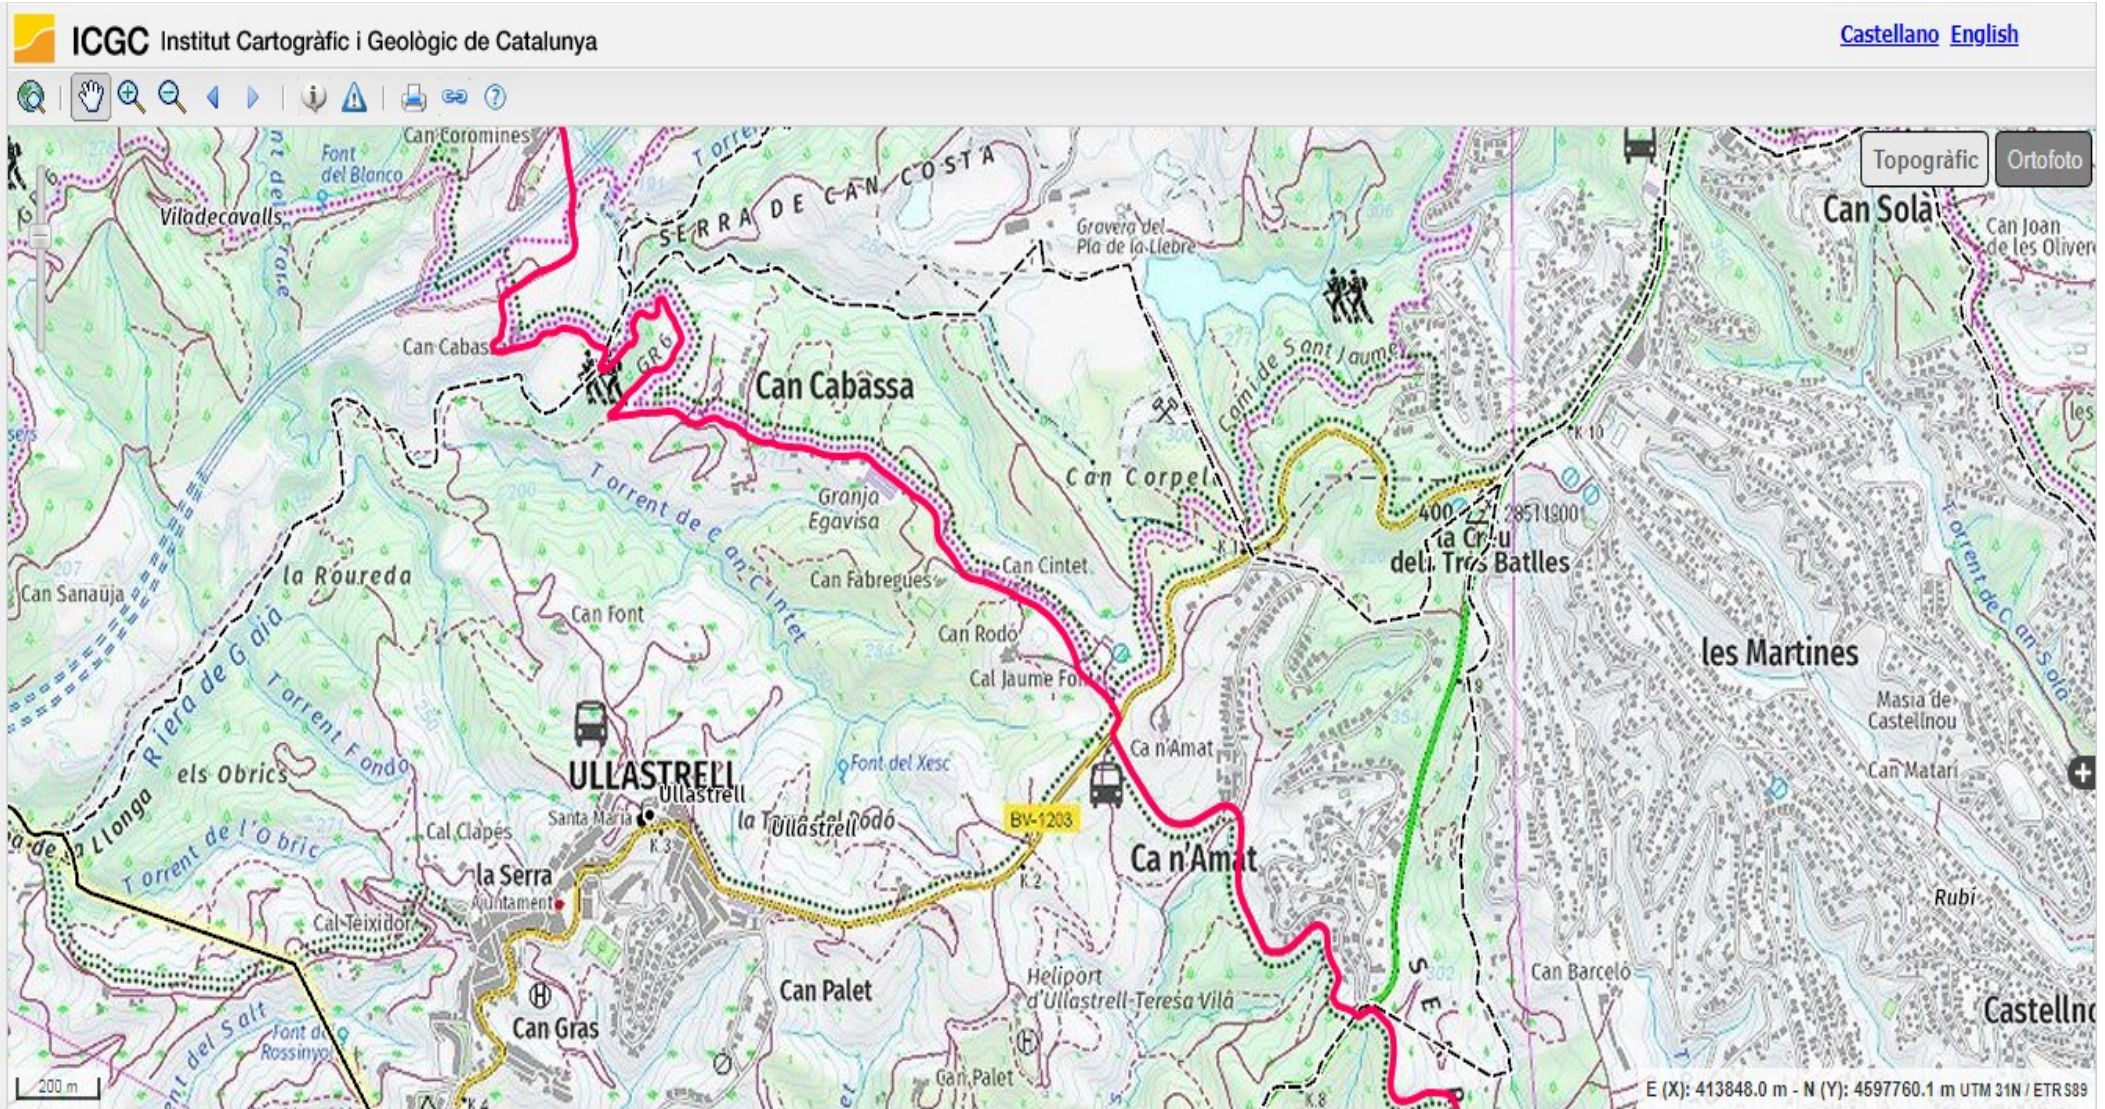

XXVII TRAVESSA SANT JOAN DESPI A MONTSERRAT 06 – 10 – 2024

a 4 figures en el mapa

Configurar cookies

Esteu veient Mapa topogràfic 1:25.000 [Legenda]

XXVII TRAVESSA SANT JOAN DESPI A MONTSERRAT 06 – 10 – 2024

XXVII TRAVESSA SANT JOAN DESPI A MONTSERRAT 06 – 10 – 2024

XXVII TRAVESSA SANT JOAN DESPI A MONTSERRAT 06 – 10 – 2024

XXVII TRAVESSA SANT JOAN DESPI A MONTSERRAT 06 – 10 – 2024

XXVII TRAVESSA SANT JOAN DESPI A MONTSERRAT 06 – 10 – 2024

XXVII TRAVESSA SANT JOAN DESPI A MONTSERRAT 06 – 10 – 2024

XXVII TRAVESSA SANT JOAN DESPI A MONTSERRAT 06 – 10 – 2024

a 4 figures en el mapa

XXVII TRAVESSA SANT JOAN DESPI A MONTSERRAT 06 – 10 – 2024

4 figures en el mapa

[Configurar cookies](#)

Esteu veient Mapa topogràfic 1:25.000 [\[Legenda\]](#)

XXVII TRAVESSA SANT JOAN DESPI A MONTSERRAT 06 – 10 – 2024

XXVII TRAVESSA SANT JOAN DESPI A MONTSERRAT 06 – 10 – 2024

XXVII TRAVESSA SANT JOAN DESPI A MONTSERRAT 06 – 10 – 2024