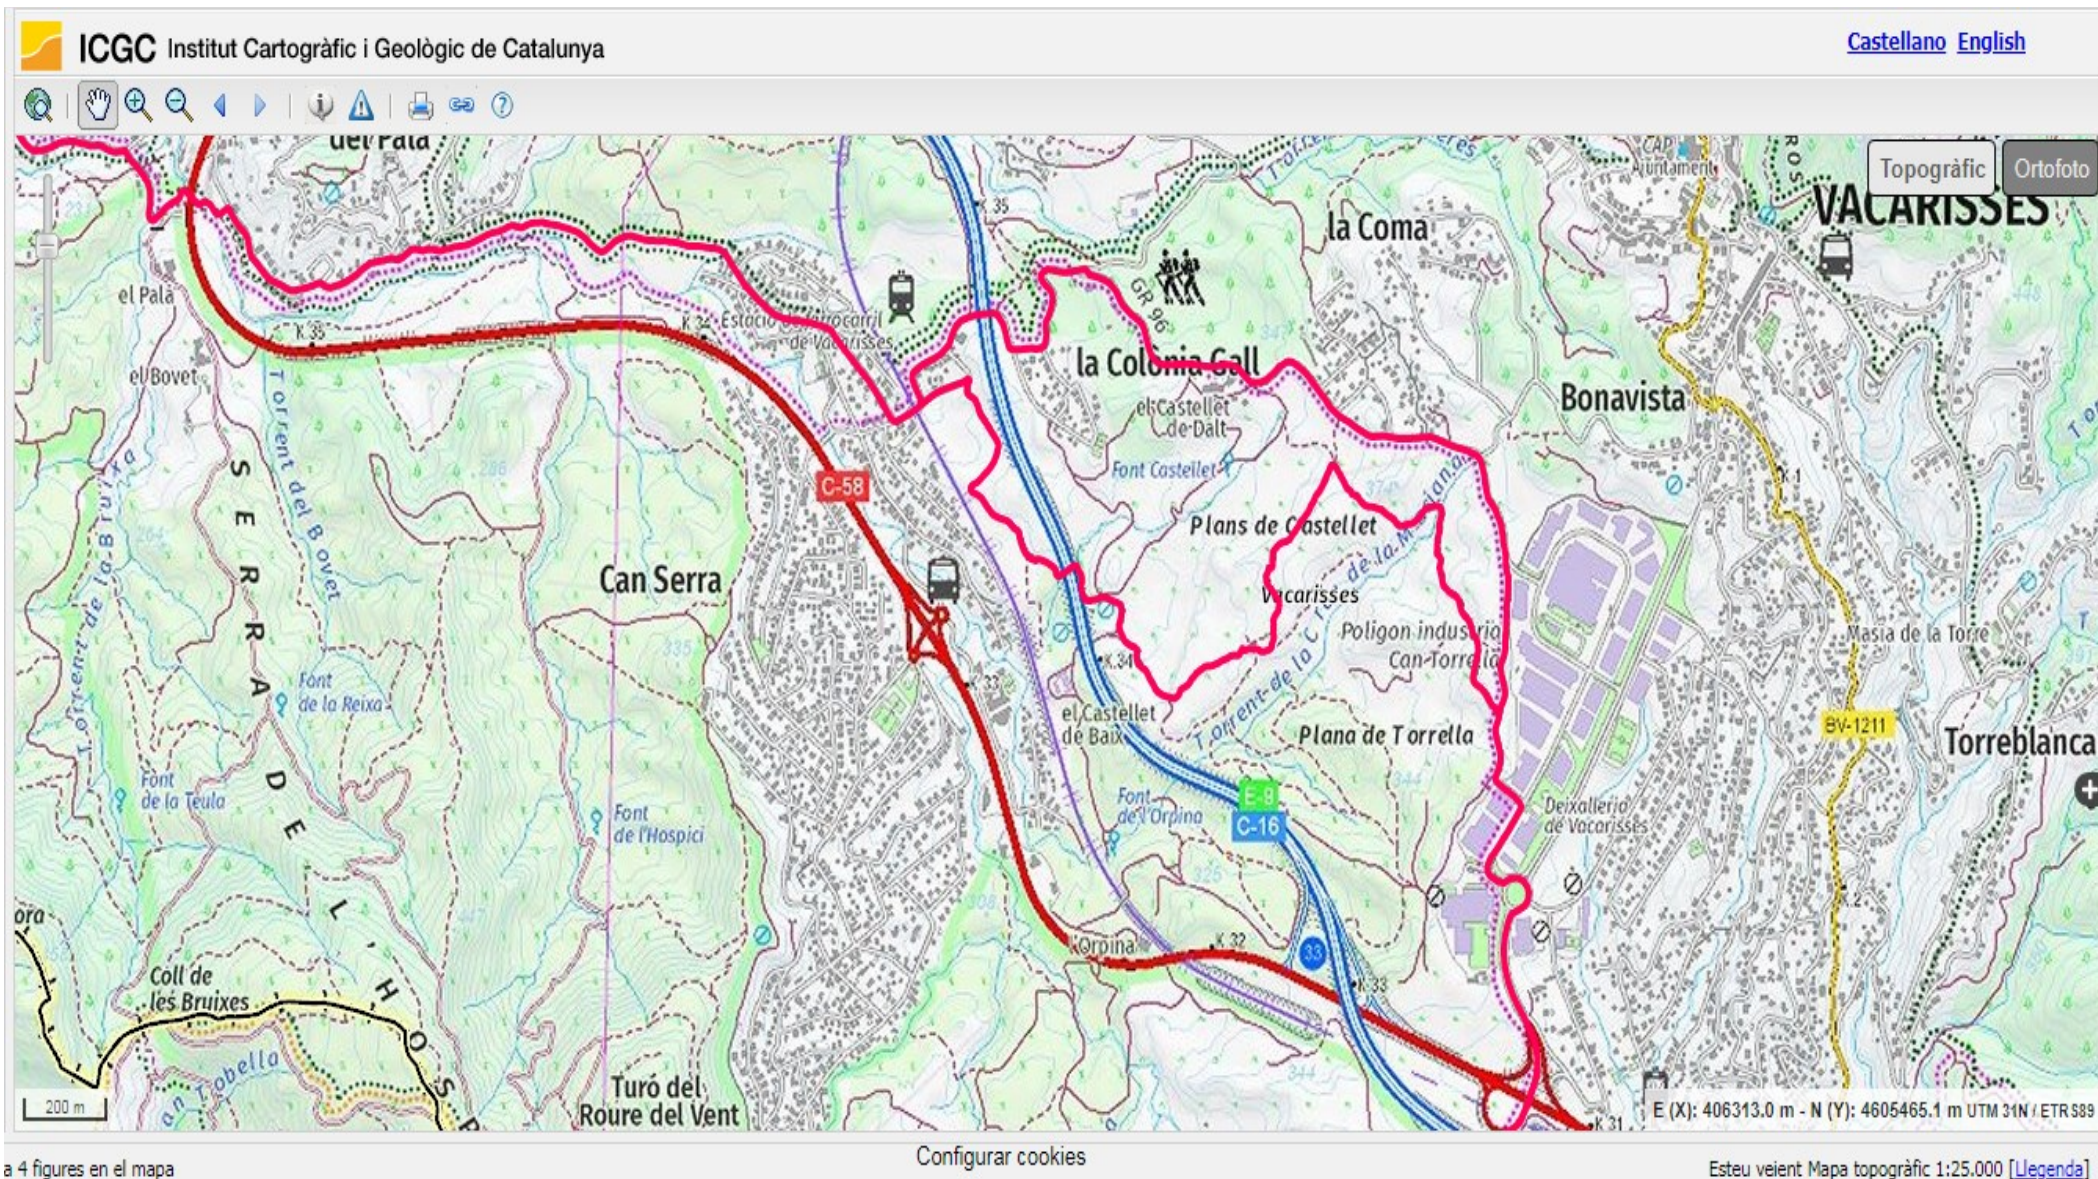

XXVII TRAVESSA SANT JOAN DESPI A MONTSERRAT 06 – 10 – 2024

XXVII TRAVESSA SANT JOAN DESPI A MONTSERRAT 06 – 10 – 2024

a 4 figures en el mapa

XXVII TRAVESSA SANT JOAN DESPI A MONTSERRAT 06 – 10 – 2024

4 figures en el mapa

[Configurar cookies](#)

Esteu veient Mapa topogràfic 1:25.000 [\[Legenda\]](#)

XXVII TRAVESSA SANT JOAN DESPI A MONTSERRAT 06 – 10 – 2024

XXVII TRAVESSA SANT JOAN DESPI A MONTSERRAT 06 – 10 – 2024

XXVII TRAVESSA SANT JOAN DESPI A MONTSERRAT 06 – 10 – 2024

XXVII TRAVESSA SANT JOAN DESPI A MONTSERRAT 06 – 10 – 2024

XXVII TRAVESSA SANT JOAN DESPI A MONTSERRAT 06 – 10 – 2024

4 figures en el mapa

Configurar cookies

Esteu veient Mapa topogràfic 1:25.000 [Legenda]