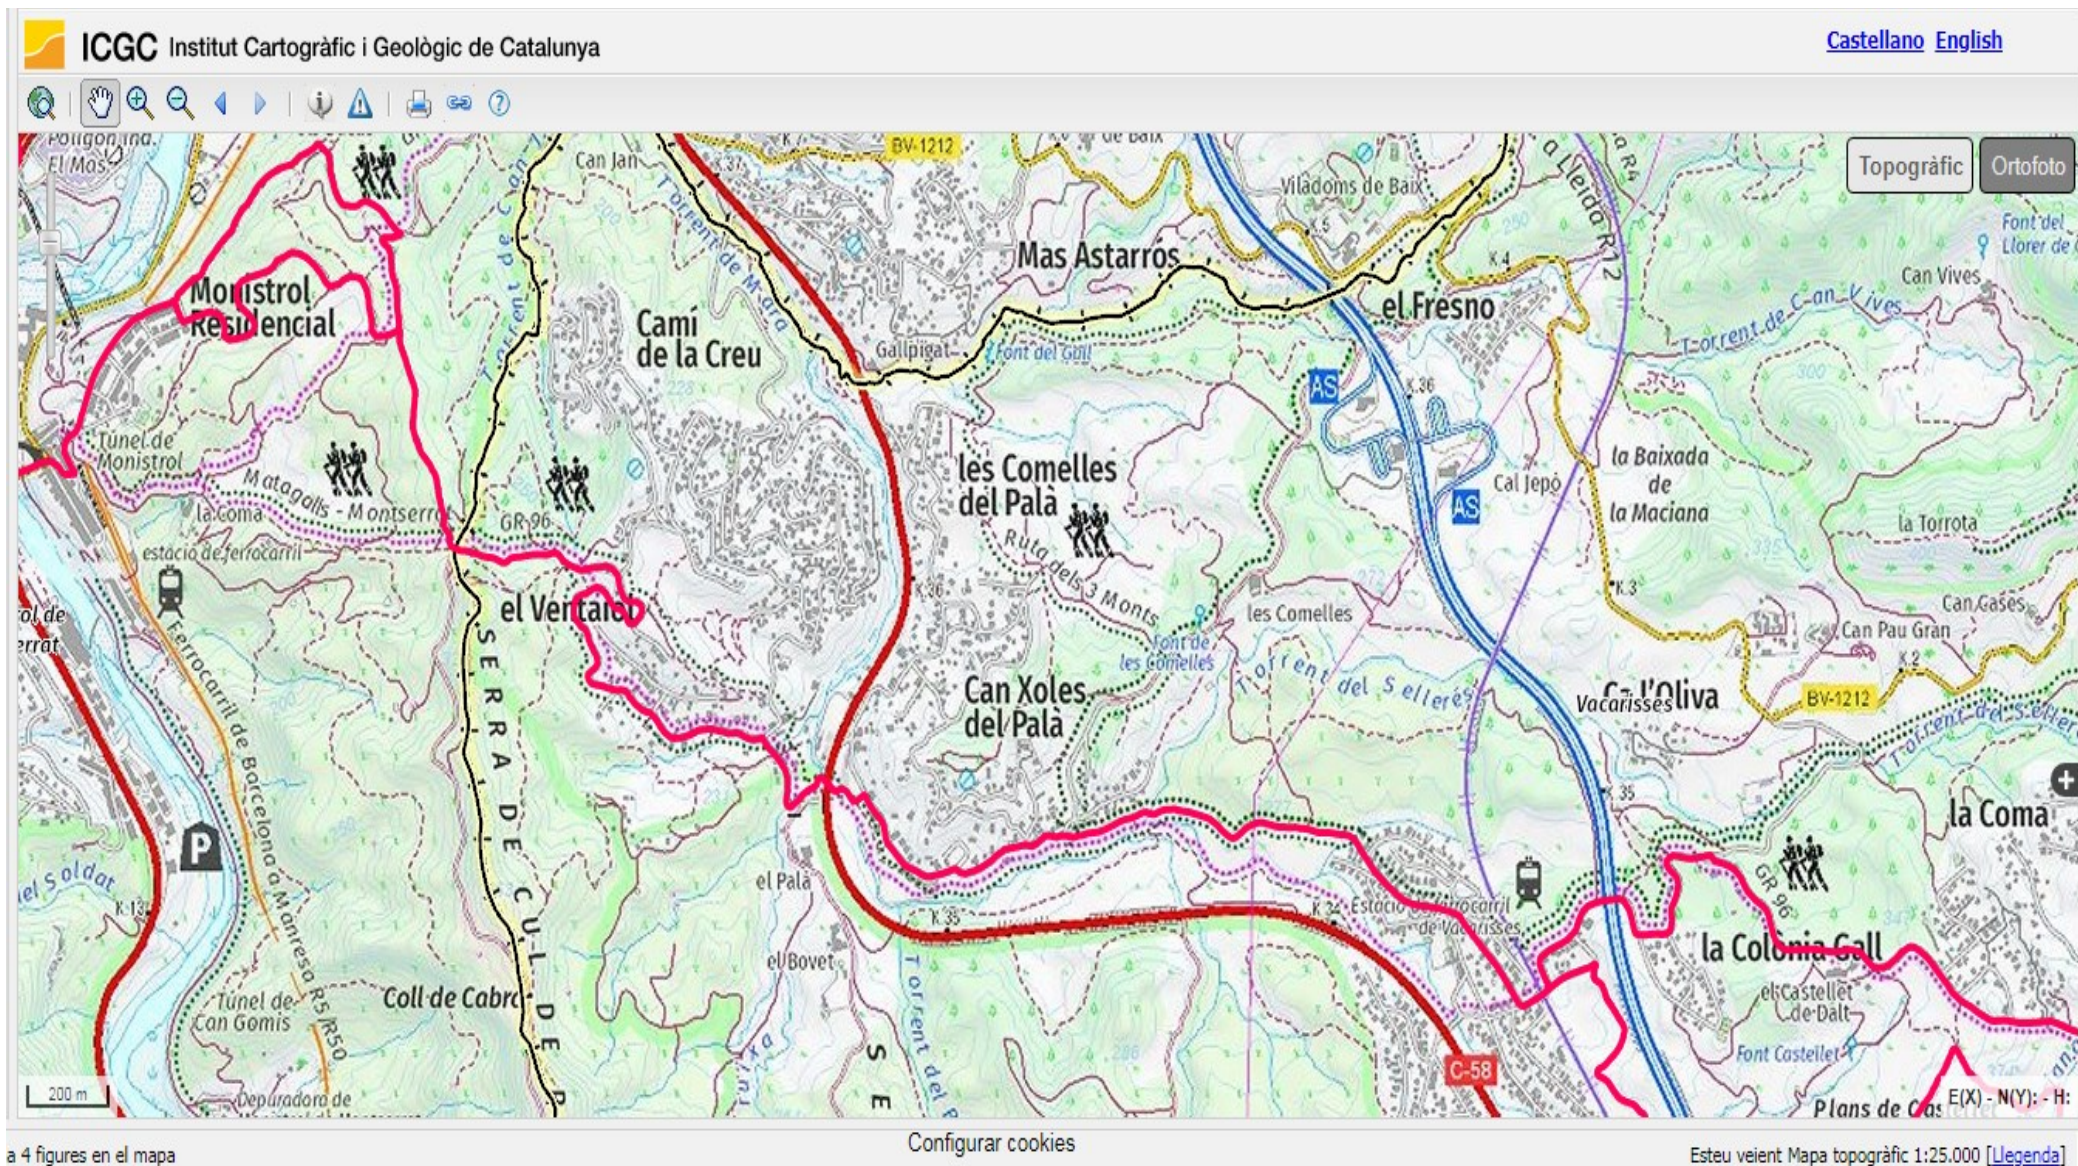

XXVII TRAVESSA SANT JOAN DESPI A MONTSERRAT 06 – 10 – 2024

XXVII TRAVESSA SANT JOAN DESPI A MONTSERRAT 06 – 10 – 2024

a 4 figures en el mapa

Configurar cookies

Esteu veient Mapa topogràfic 1:25.000 [Legenda]

XXVII TRAVESSA SANT JOAN DESPI A MONTSERRAT 06 – 10 – 2024

XXVII TRAVESSA SANT JOAN DESPI A MONTSERRAT 06 – 10 – 2024

a 4 figures en el mapa

XXVII TRAVESSA SANT JOAN DESPI A MONTSERRAT 06 – 10 – 2024

4 figures en el mapa

[Configurar cookies](#)

Esteu veient Mapa topogràfic 1:25.000 [\[Legenda\]](#)

XXVII TRAVESSA SANT JOAN DESPI A MONTSERRAT 06 – 10 – 2024

XXVII TRAVESSA SANT JOAN DESPI A MONTSERRAT 06 – 10 – 2024

XXVII TRAVESSA SANT JOAN DESPI A MONTSERRAT 06 – 10 – 2024

XXVII TRAVESSA SANT JOAN DESPI A MONTSERRAT 06 – 10 – 2024

XXVII TRAVESSA SANT JOAN DESPI A MONTSERRAT 06 – 10 – 2024

4 figures en el mapa

Configurar cookies

Esteu veient Mapa topogràfic 1:25.000 [Legenda]