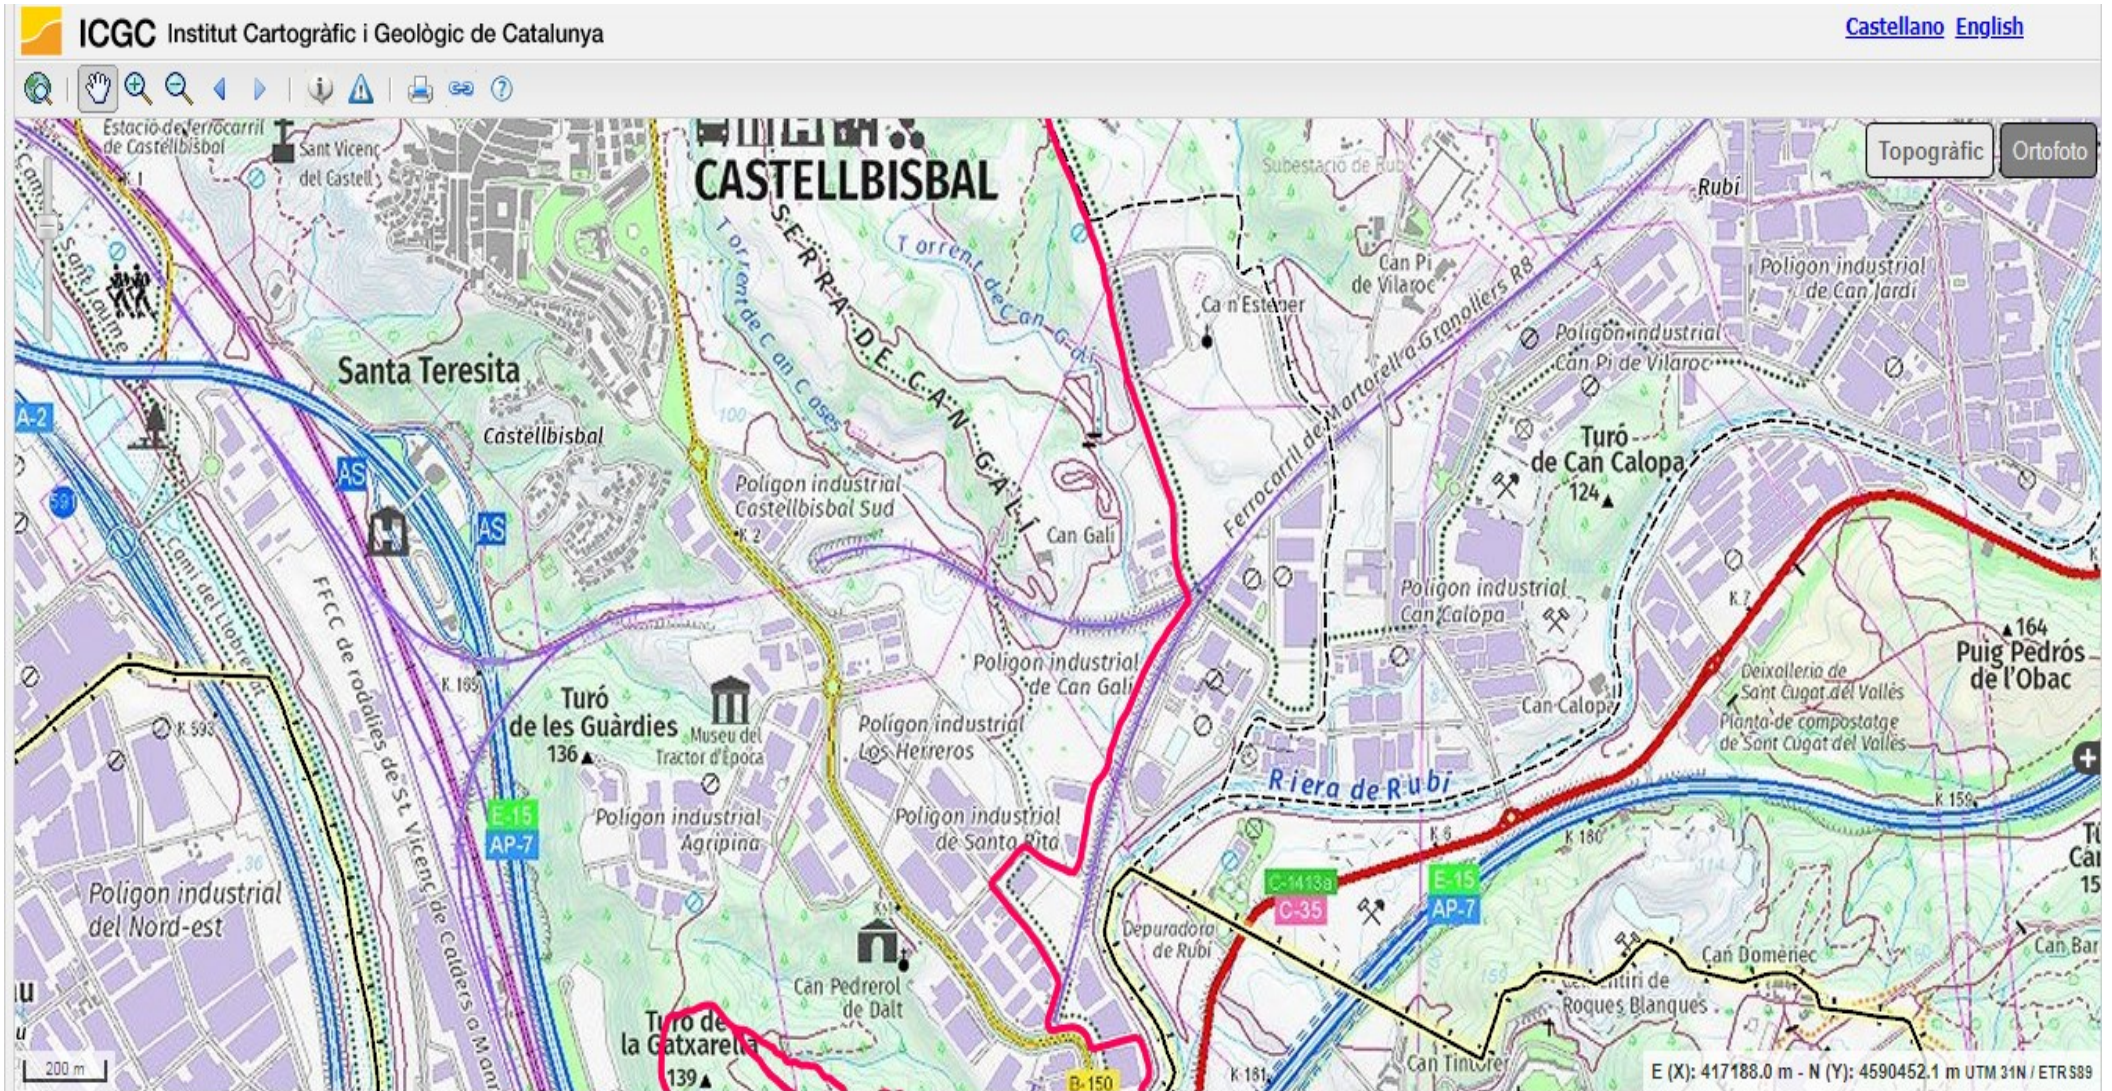

XXVII TRAVESSA SANT JOAN DESPI A MONTSERRAT 06 – 10 – 2024

XXVII TRAVESSA SANT JOAN DESPI A MONTSERRAT 06 – 10 – 2024

a 4 figures en el mapa

Configurar cookies

Esteu veient Mapa topogràfic 1:25.000 [Legenda]

XXVII TRAVESSA SANT JOAN DESPI A MONTSERRAT 06 – 10 – 2024

a 4 figures en el mapa

Configurar cookies

Esteu veient Mapa topogràfic 1:25.000 [Legenda]

XXVII TRAVESSA SANT JOAN DESPI A MONTSERRAT 06 – 10 – 2024

XXVII TRAVESSA SANT JOAN DESPI A MONTSERRAT 06 – 10 – 2024

XXVII TRAVESSA SANT JOAN DESPI A MONTSERRAT 06 – 10 – 2024

a 4 figures en el mapa

XXVII TRAVESSA SANT JOAN DESPI A MONTSERRAT 06 – 10 – 2024

4 figures en el mapa

XXVII TRAVESSA SANT JOAN DESPI A MONTSERRAT 06 – 10 – 2024

XXVII TRAVESSA SANT JOAN DESPI A MONTSERRAT 06 – 10 – 2024

4 figures en el mapa

Configurar cookies

Esteu veient Mapa topogràfic 1:25.000 [Legenda]