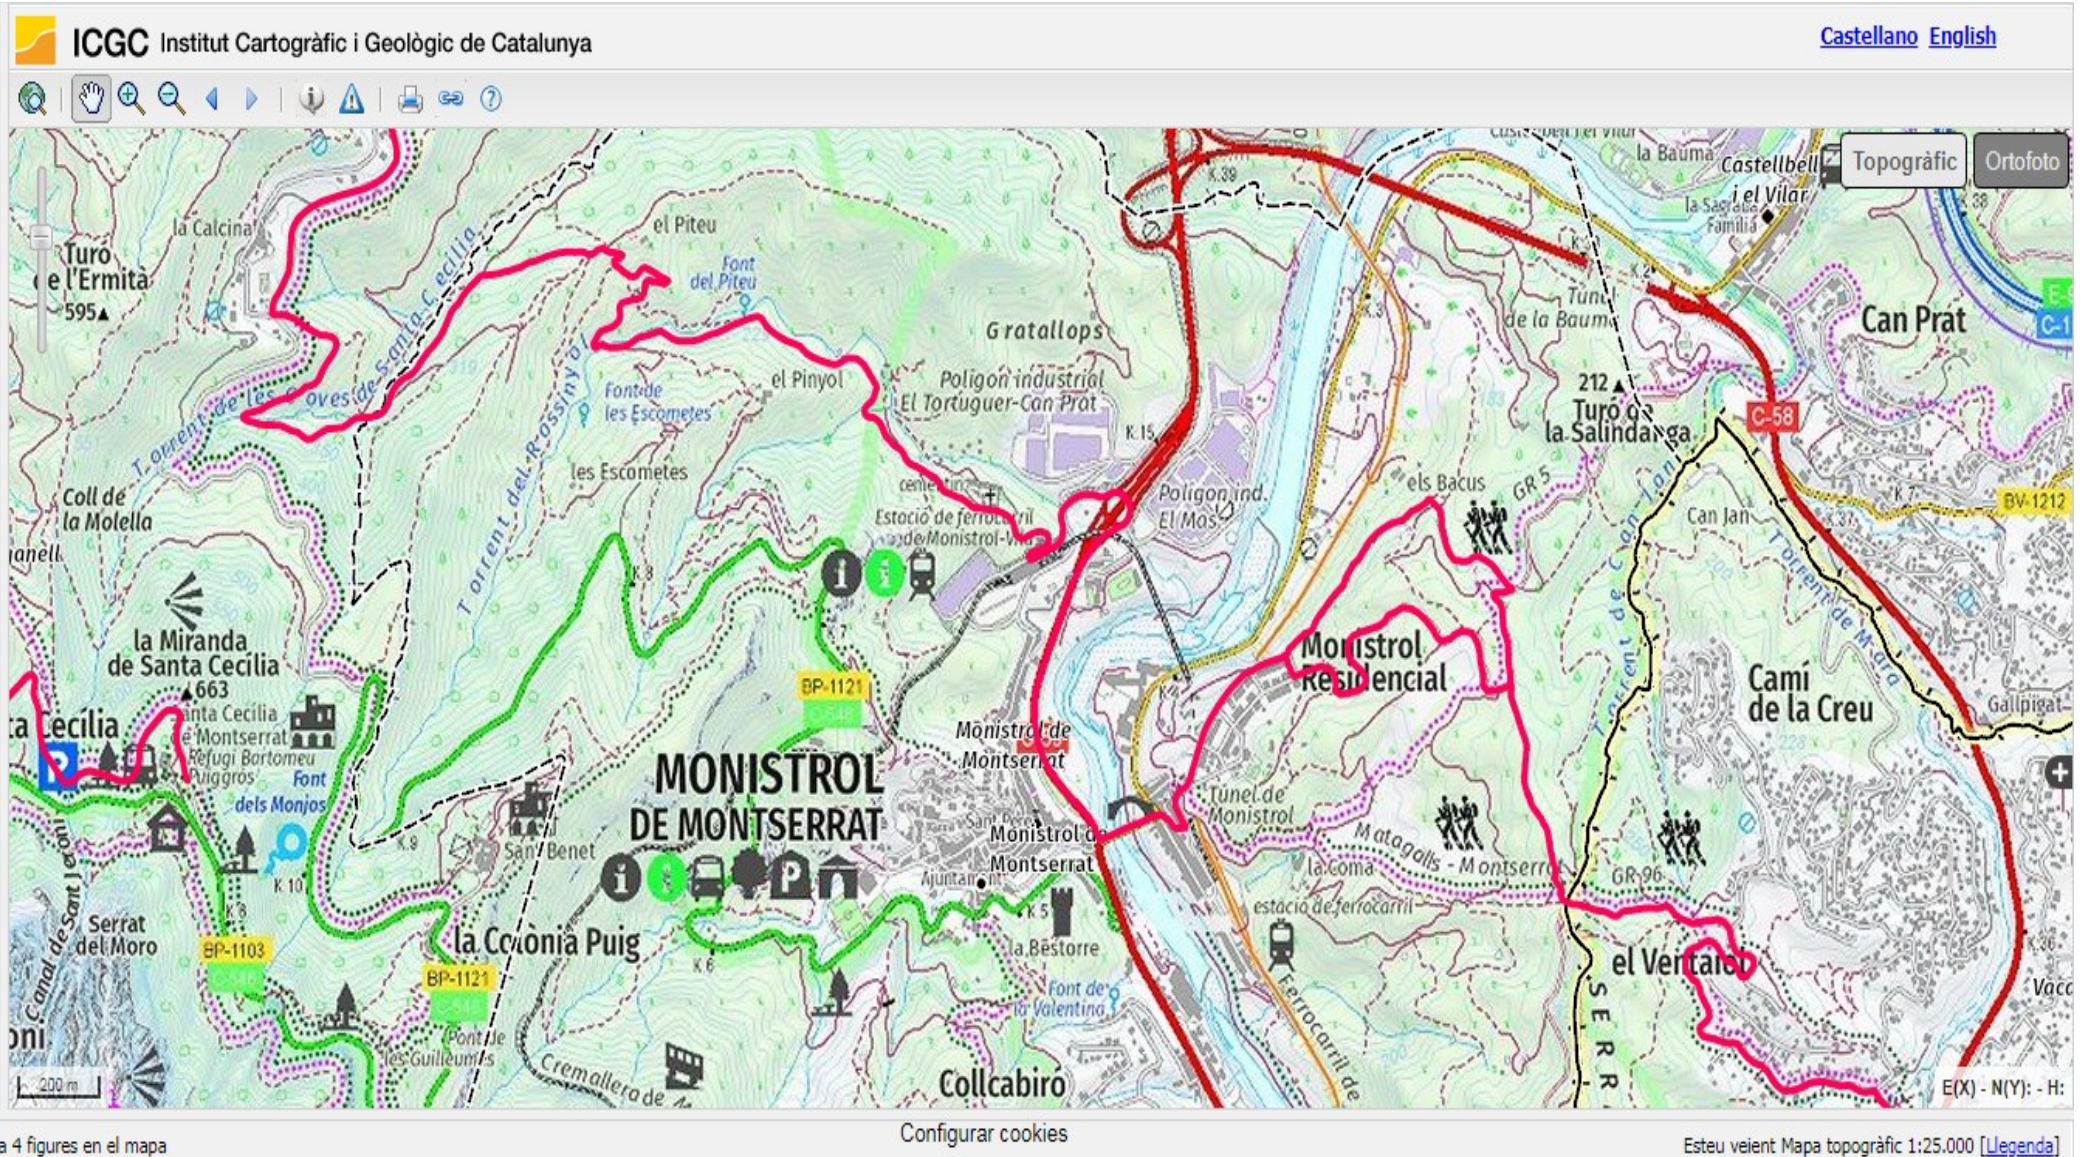

XXVII TRAVESSA SANT JOAN DESPI A MONTSERRAT 06 – 10 – 2024

XXVII TRAVESSA SANT JOAN DESPI A MONTSERRAT 06 – 10 – 2024

a 4 figures en el mapa

XXVII TRAVESSA SANT JOAN DESPI A MONTSERRAT 06 – 10 – 2024

4 figures en el mapa

[Configurar cookies](#)

Esteu veient Mapa topogràfic 1:25.000 [\[Legenda\]](#)

XXVII TRAVESSA SANT JOAN DESPI A MONTSERRAT 06 – 10 – 2024

XXVII TRAVESSA SANT JOAN DESPI A MONTSERRAT 06 – 10 – 2024

XXVII TRAVESSA SANT JOAN DESPI A MONTSERRAT 06 – 10 – 2024

XXVII TRAVESSA SANT JOAN DESPI A MONTSERRAT 06 – 10 – 2024

XXVII TRAVESSA SANT JOAN DESPI A MONTSERRAT 06 – 10 – 2024

4 figures en el mapa

Configurar cookies

Esteu veient Mapa topogràfic 1:25.000 [Legenda]