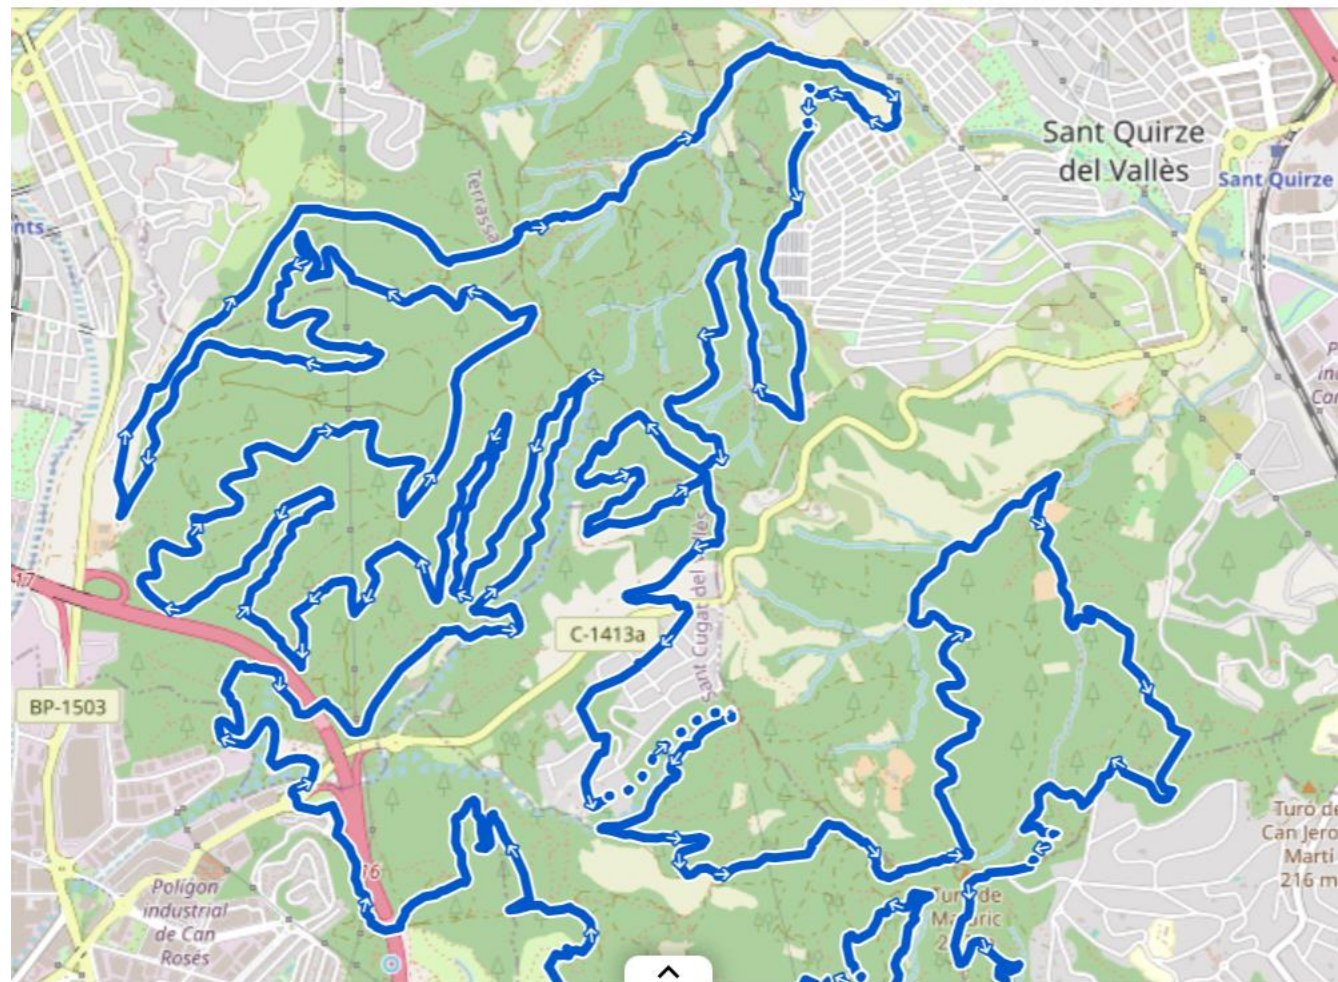

TransGalliners 2024 BTT RB