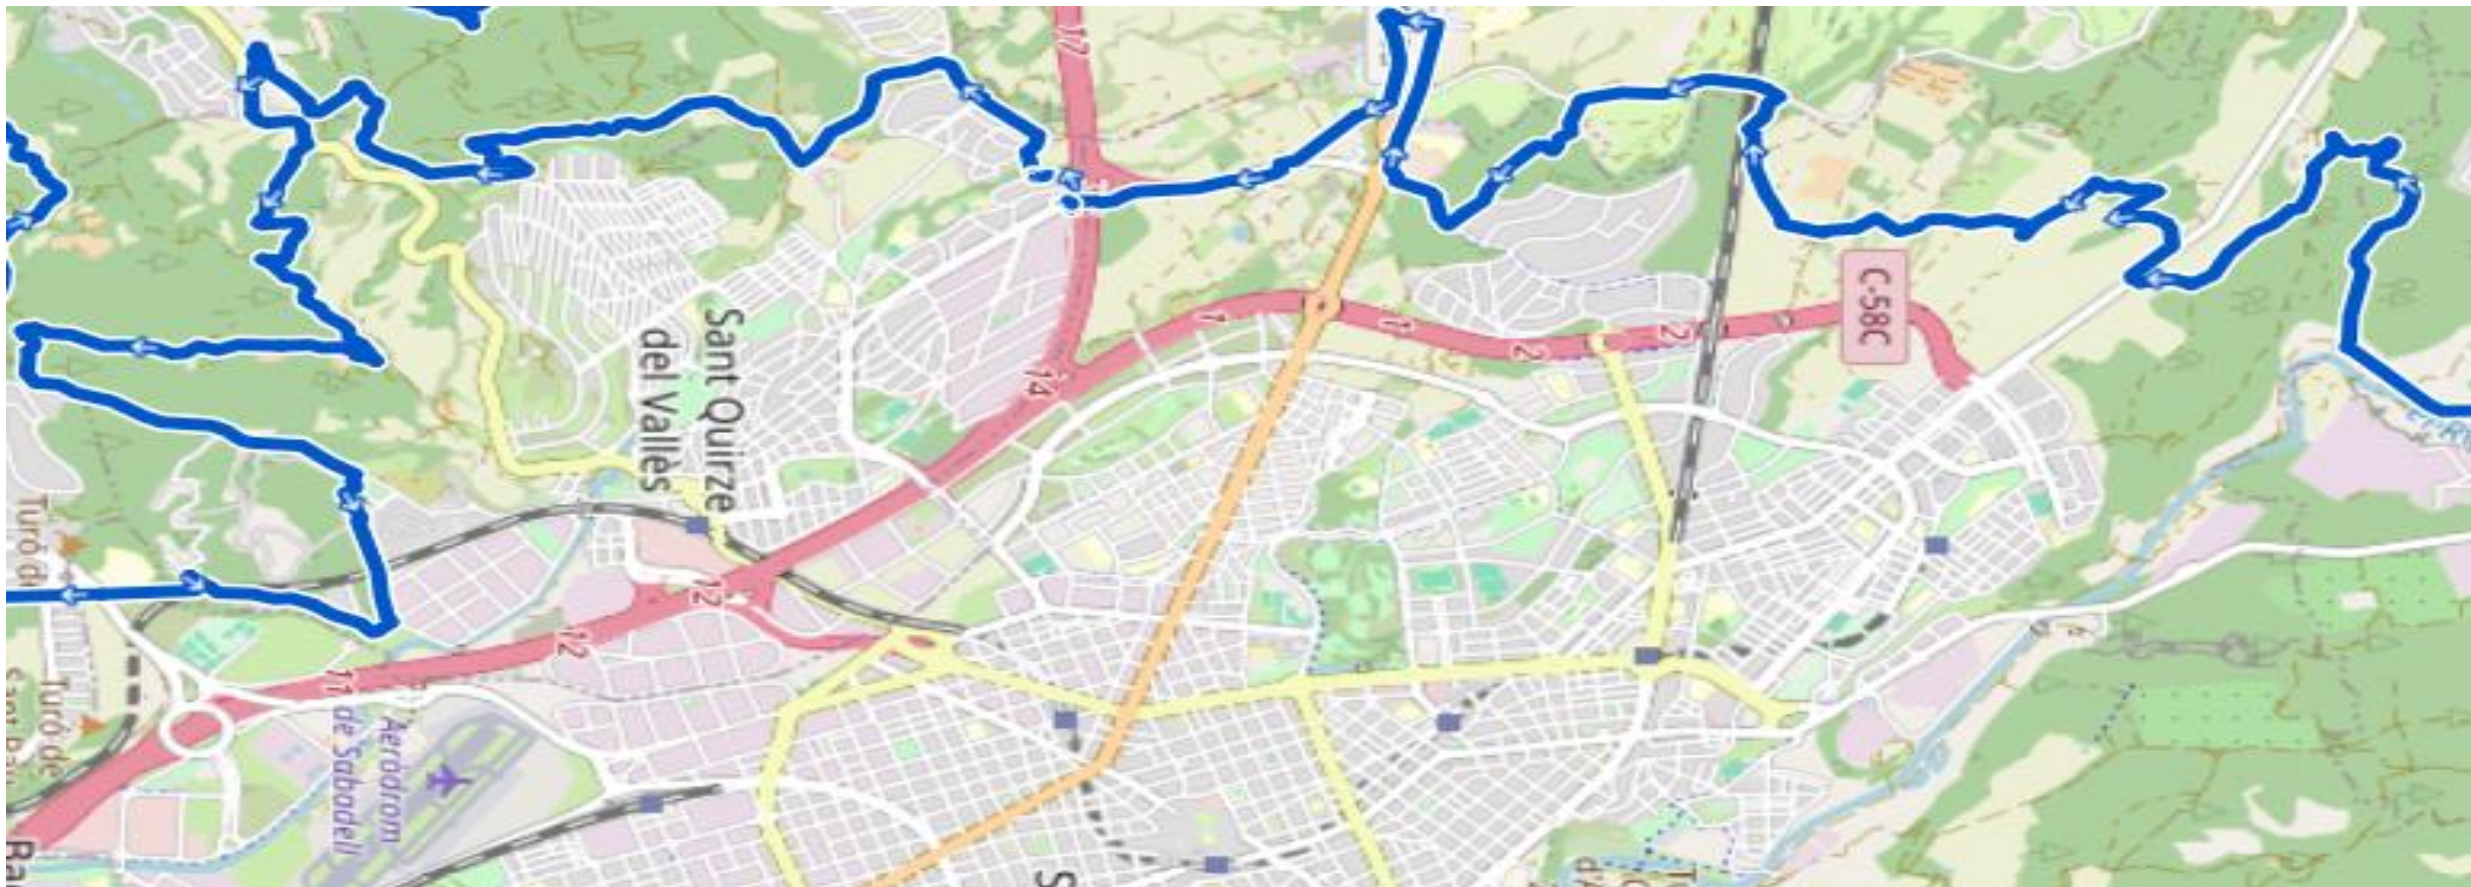

Transgalliners per Sabadell

UNIO CICLISTA
SANT CUGAT

GRAVEL / BTT
TRANSGALLINERS

100 KM / 50 KM

OXFAM
Intermón

AVITUALLAMENT AV1 de GRAVEL i AV1 de BTT

				GRAVEL			BTT				
Informacio Velocitat Max i mínima				km/hora	25	13	km/hora	18	10		
Hora de sortida				S. Cugat	Sortid Sant Cugat		0	8	8		
				Hora de pas			Hora de pas				
Atenció				Municipi /							
				Carretera	Descripco punt	KM	primer	Darrer	KM	primer	Darrer
AVITUALLAMENT AV1 GRAVEL km 27,4 i BTT km 22,9				S. Quirze	Sota el Pujol Blanc	27,4	8,10	9,11	23,9	9,33	10,39