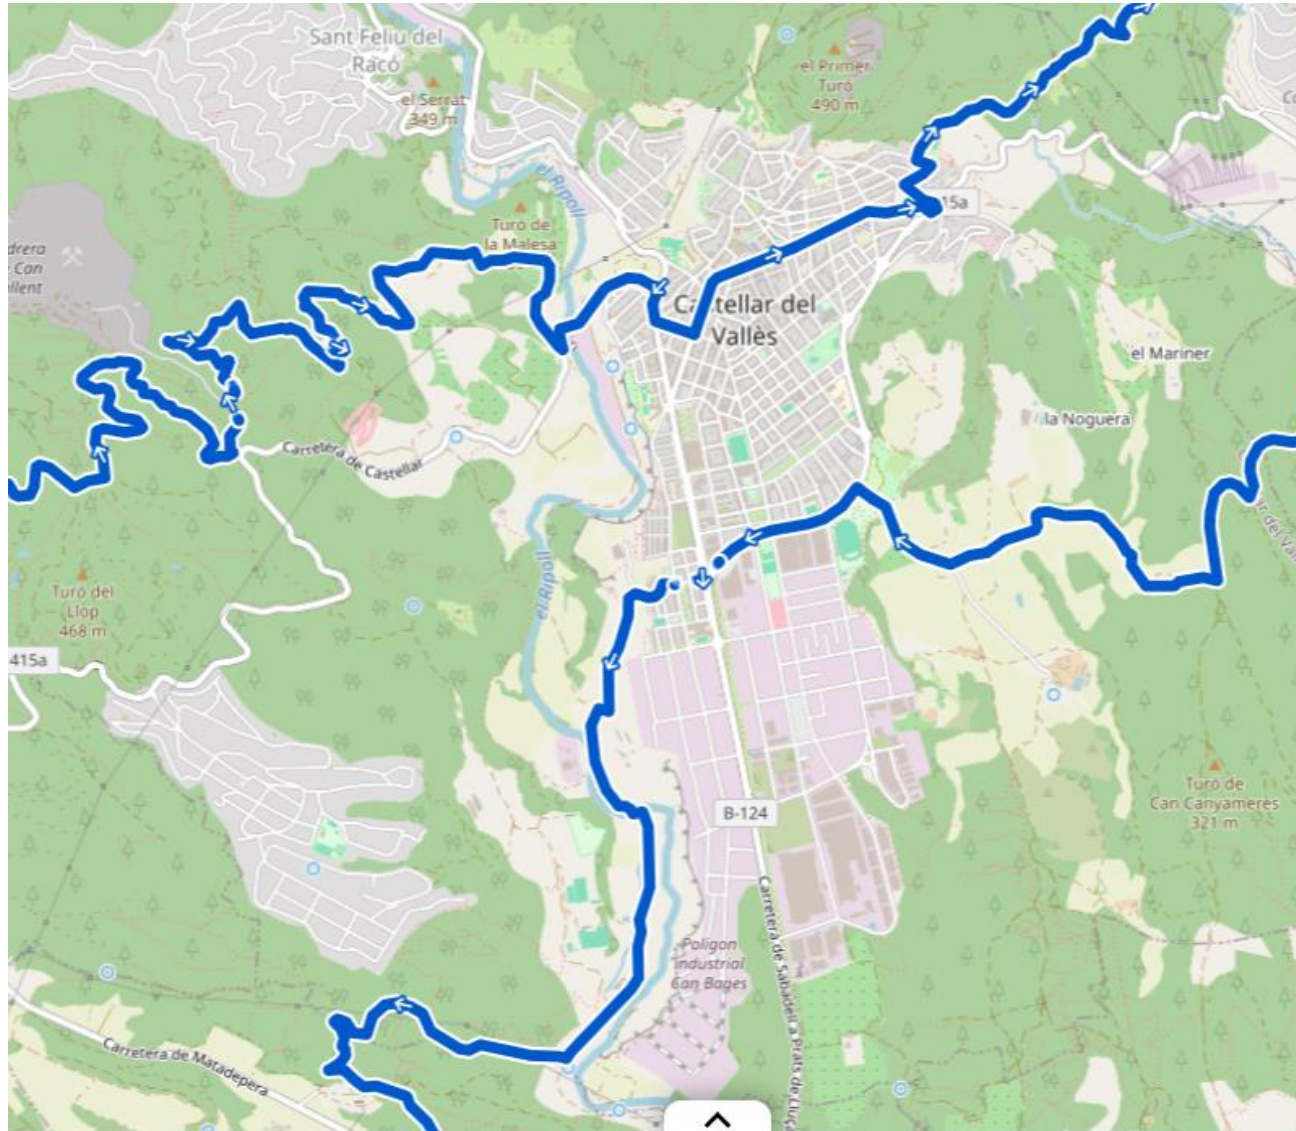

Pas per Castellar del Vallès

UNIO CICLISTA
SANT CUGAT

GRAVEL / BTT
TRANSGALLINERS

100 KM / 50 KM

OXFAM
Intermón