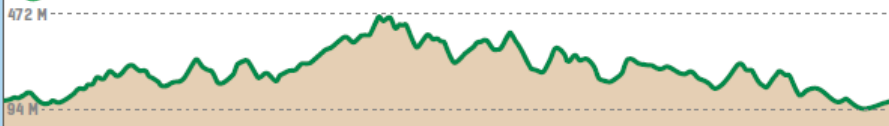

SORTIDA 100 km 07:00 H - TANCAMENT ARRIBADA 14:00 H

SANT CUGAT

Desnivell acumulat: 1.700 m

472 M

94 M

GRAVEL / BTT
TRANSGALLINERS
100 KM / 50 KM

Transgalliners Gravel 100 km
AVITUALLAMENTS
AV1 km 27,4
AV2 km 53
AV3 km 84,7