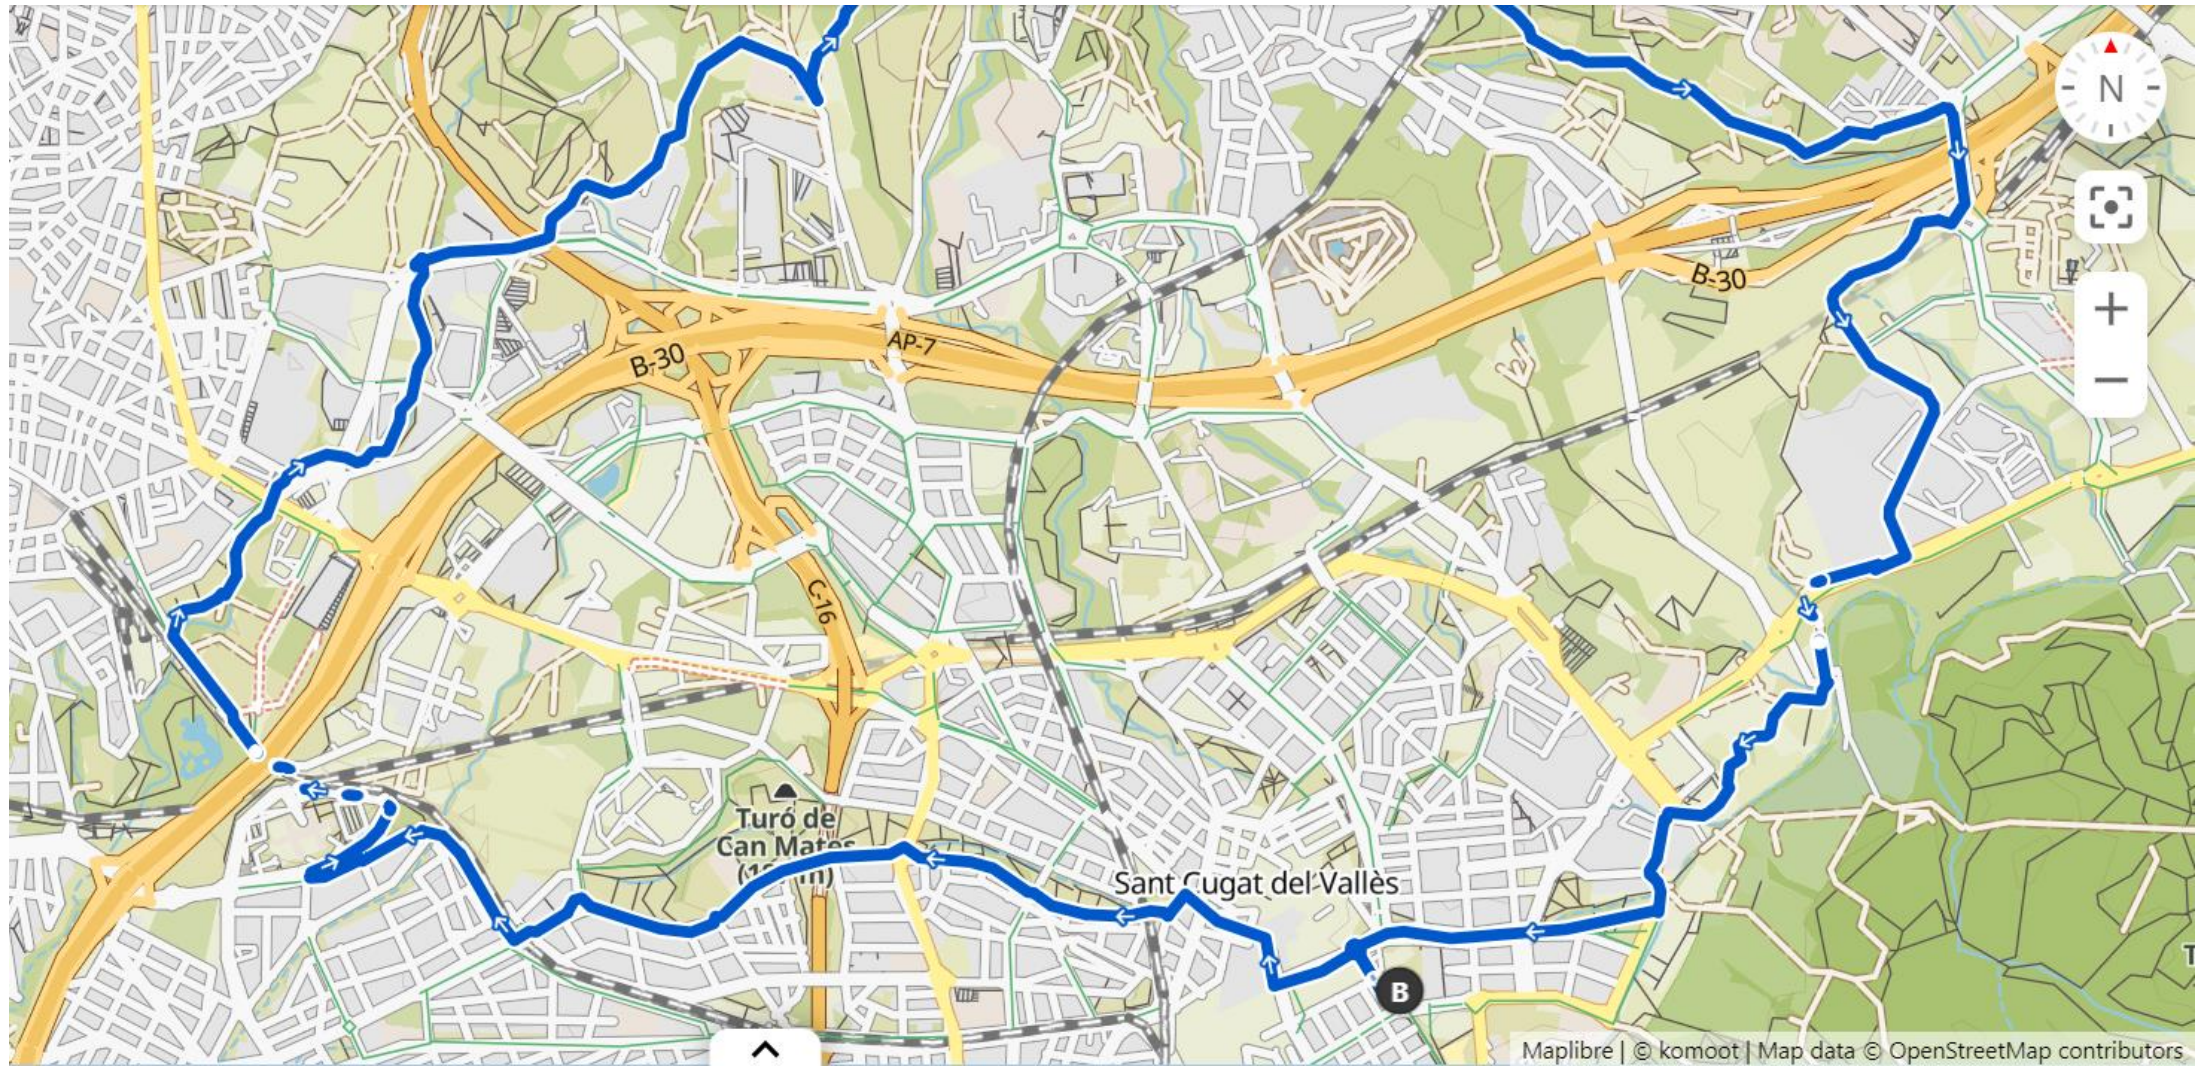

Recorregut de la Gravel Sortida i arribada dins de Sant Cugat

UNIO CICLISTA
SANT CUGAT

GRAVEL / BTT
TRANSSTALLINERS
100 KM / 50 KM

OXFAM
Intermón

Recorregut de la GRAVEL per S. Cugat

GRAVEL / BTT
TRANSSTALLINERS
100 KM / 50 KM

		Informacio Velocitat Max i mínima				km/hora	25	13	
		Hora de sortida		S. Cugat	Sortid Sant Cugat		0	7:00	7:00
						Hora de pas			
Orde	Carretera	Atenció	Municipi / Carretera		Descripcio punt	KM	primer	Darrer	
1	1	Parc Ramon Barnils Sortida	S. Cugat			0	07:00	07:00	
2	2	Plaça del Celler	S. Cugat		plaça del Celler	0,145	07:00	07:00	
3	87	Francesc Moragas	S. Cugat		Rambla del Celler	0,233	07:00	07:01	
4	88	Qvd. Rius i Tauler (Quatre cantons)	S. Cugat		Francesc Moaragas	0,503	07:01	07:02	
5	89	C. Merce Rodoreda (Atencio gir)	S. Cugat		AV. Rius I Tauler	0,667	07:01	07:03	
6	90		S. Cugat		Lluis Companys	0,893	07:02	07:04	
7	91	Cruilla	S. Cugat		Avinguda Enllaç	1,2	07:02	07:05	
8	92		S. Cugat		Plaça	1,7	07:04	07:07	
9	93		S. Cugat		Passeig Olabarria	1,77	07:04	07:08	
10	94		S. Cugat		Avinguda Villadelprat	2,03	07:04	07:09	
11	95		S. Cugat		C. d'Arnau Cadell	3,17	07:07	07:14	
12	96		S. Cugat		Passeig de les Pllanques	4,06	07:09	07:18	
13	97		S. Cugat		Plaça del Pont del Diari	4,65	07:11	07:21	
14	98		S. Cugat		Avinguda Estacio	4,7	07:11	07:21	
15	99		S. Cugat		C. Nou de la Floresta	4,81	07:11	07:22	
16	100		S. Cugat		C. de Margarit	4,98	07:11	07:22	
17	101	BV-1462	Rotonda Carretra de Vallvidrera BV-1462	S. Cugat	Rotonda Carretra de Vallvidrera Can Pagan	5,28	07:12	07:24	
18	102			S. Cugat	Camí de Can Pagan	5,31	07:12	07:24	
19	103			S. Cugat	C. de l'Esquirol	5,34	07:12	07:24