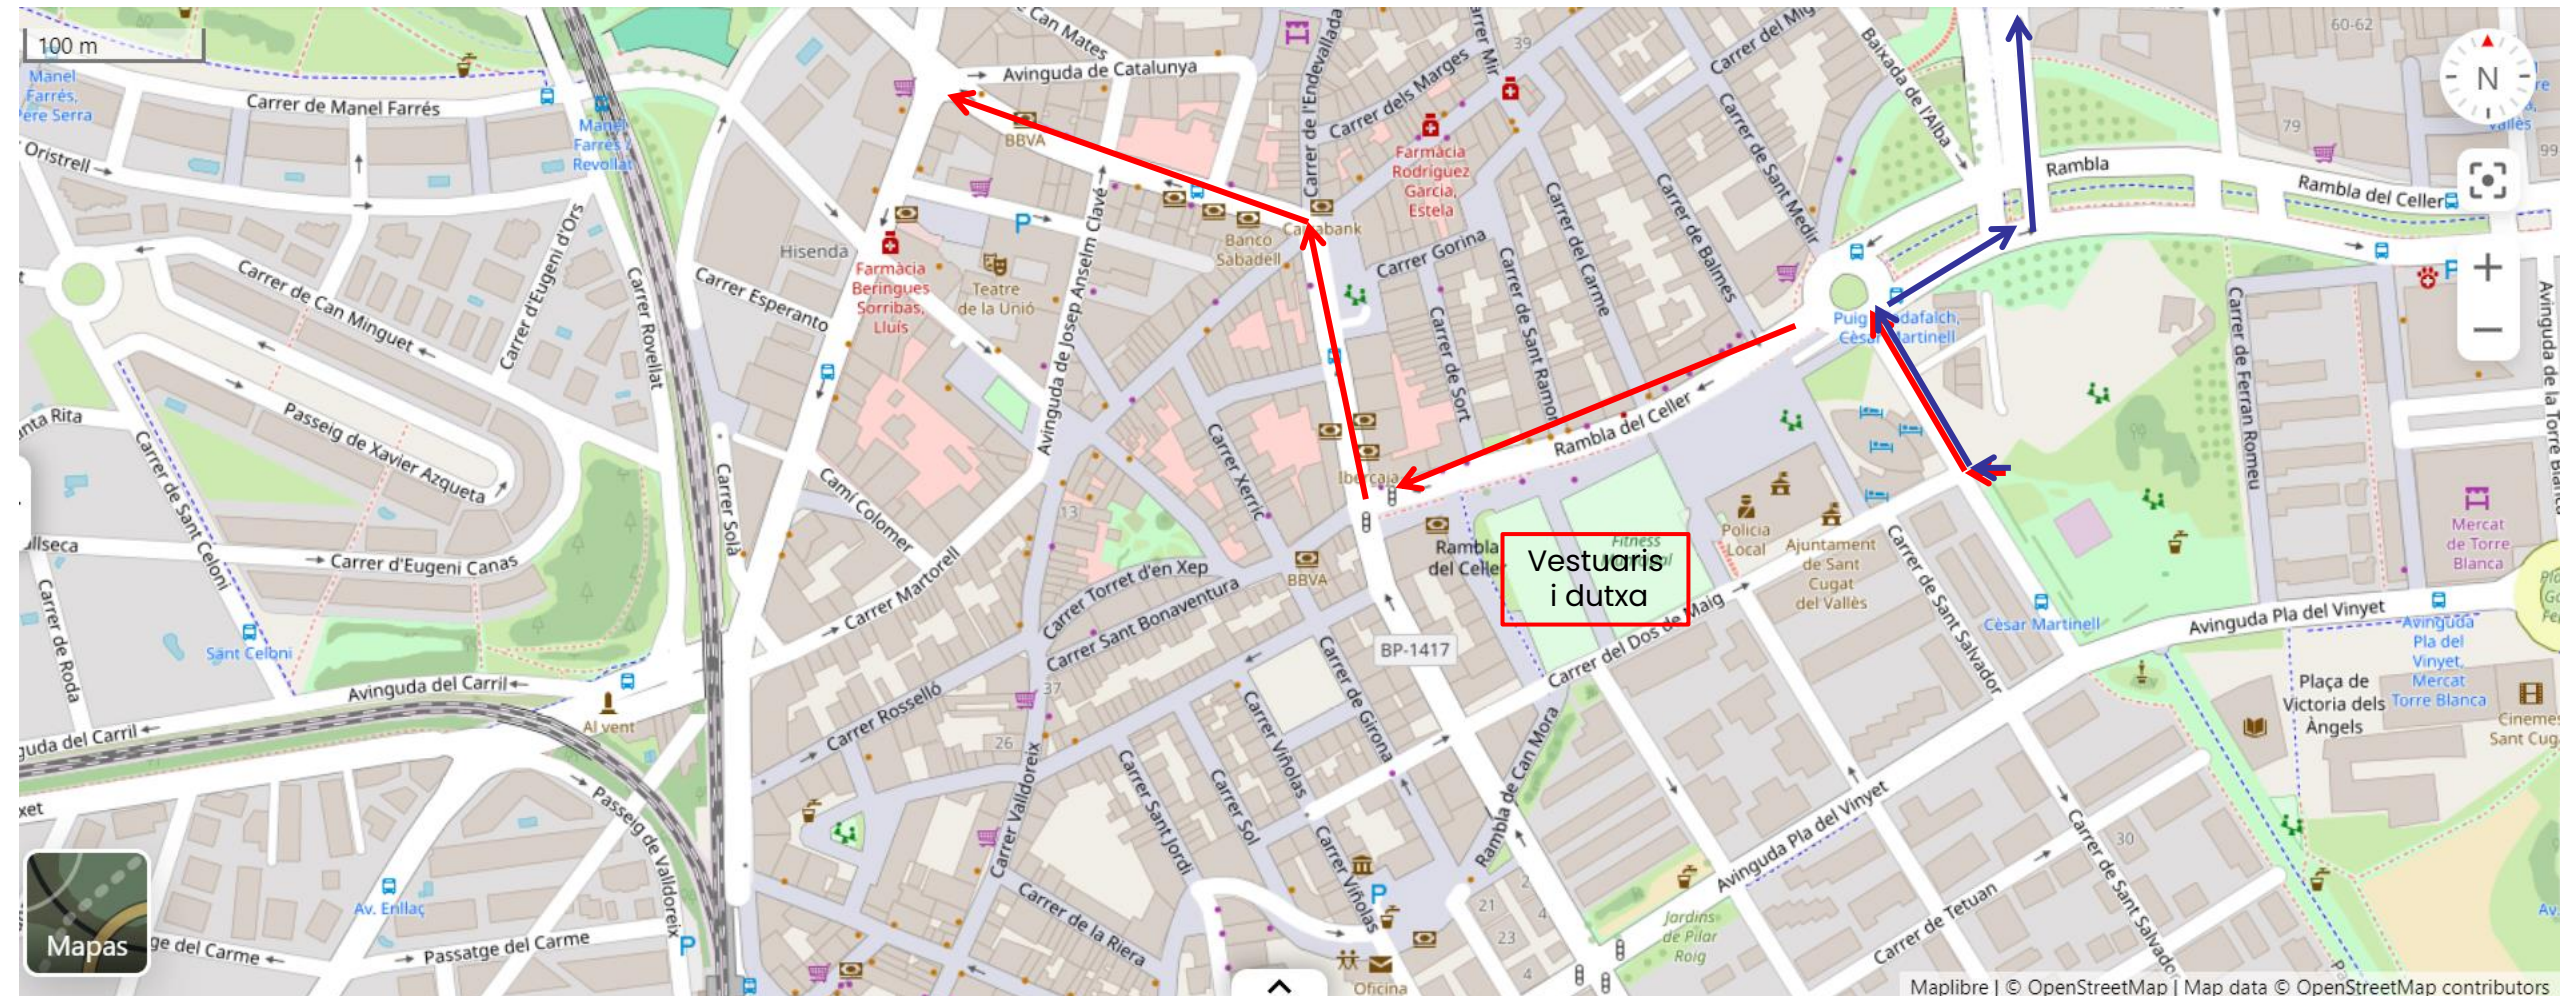

D'on sortirem i serveis

UNIO CICLISTA
SANT CUGAT

GRAVEL / BTT
TRANSGALLINERS
100 KM / 50 KM

OXFAM
Intermón