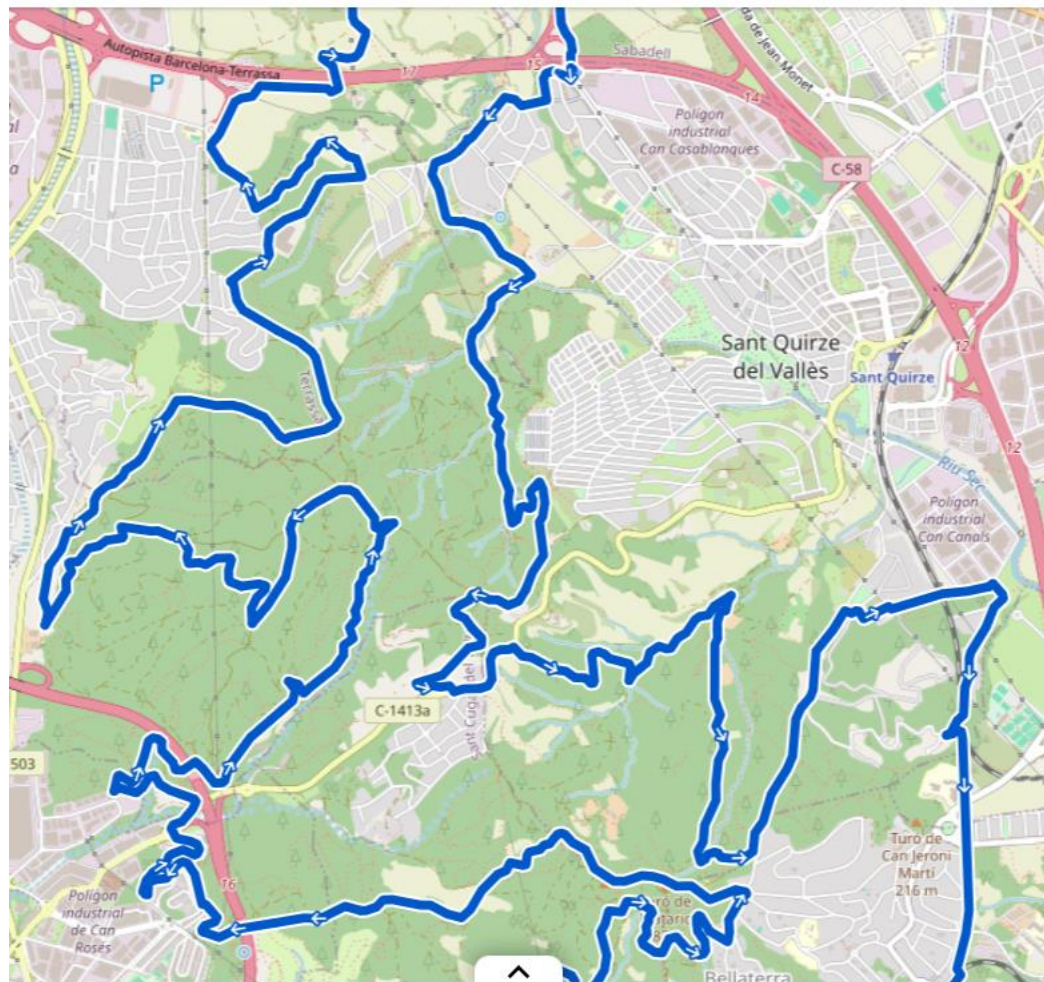

UNIO CICLISTA
SANT CUGAT

GRAVEL / BTT
TRANSSTALLINERS
100 KM / 50 KM

OXFAM
Intermon

Pas per S. Quirze

Recorregut de les dues proves per S. Qirze

GRAVEL / BTT
TRANSSTALLINERS
100 KM / 50 KM

Transgalliners_v6 RB.1