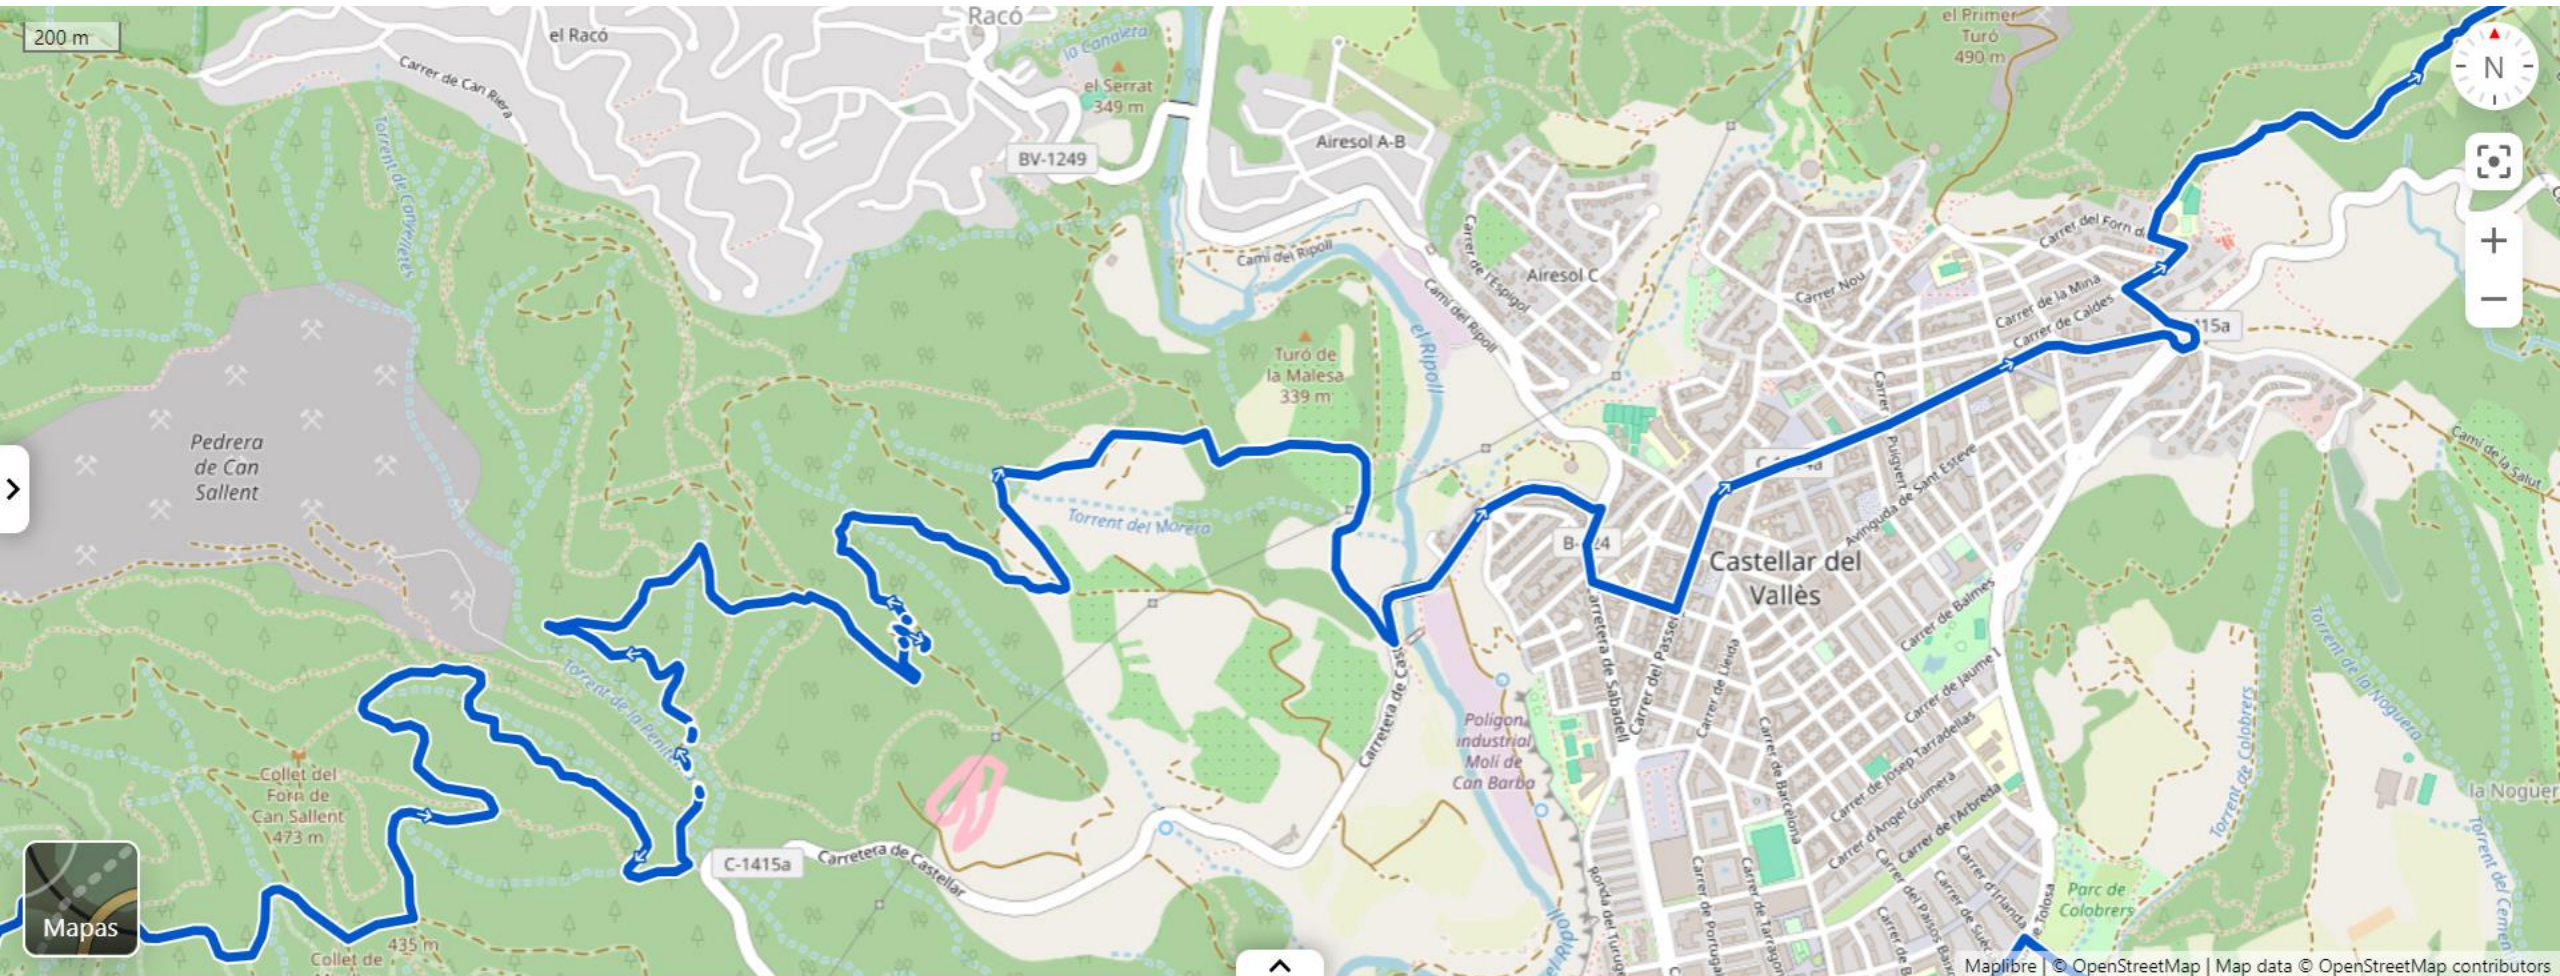

1e pas per Castellar del Vallès

GRAVEL / BTT
TRANSGALLINERS
100 KM / 50 KM