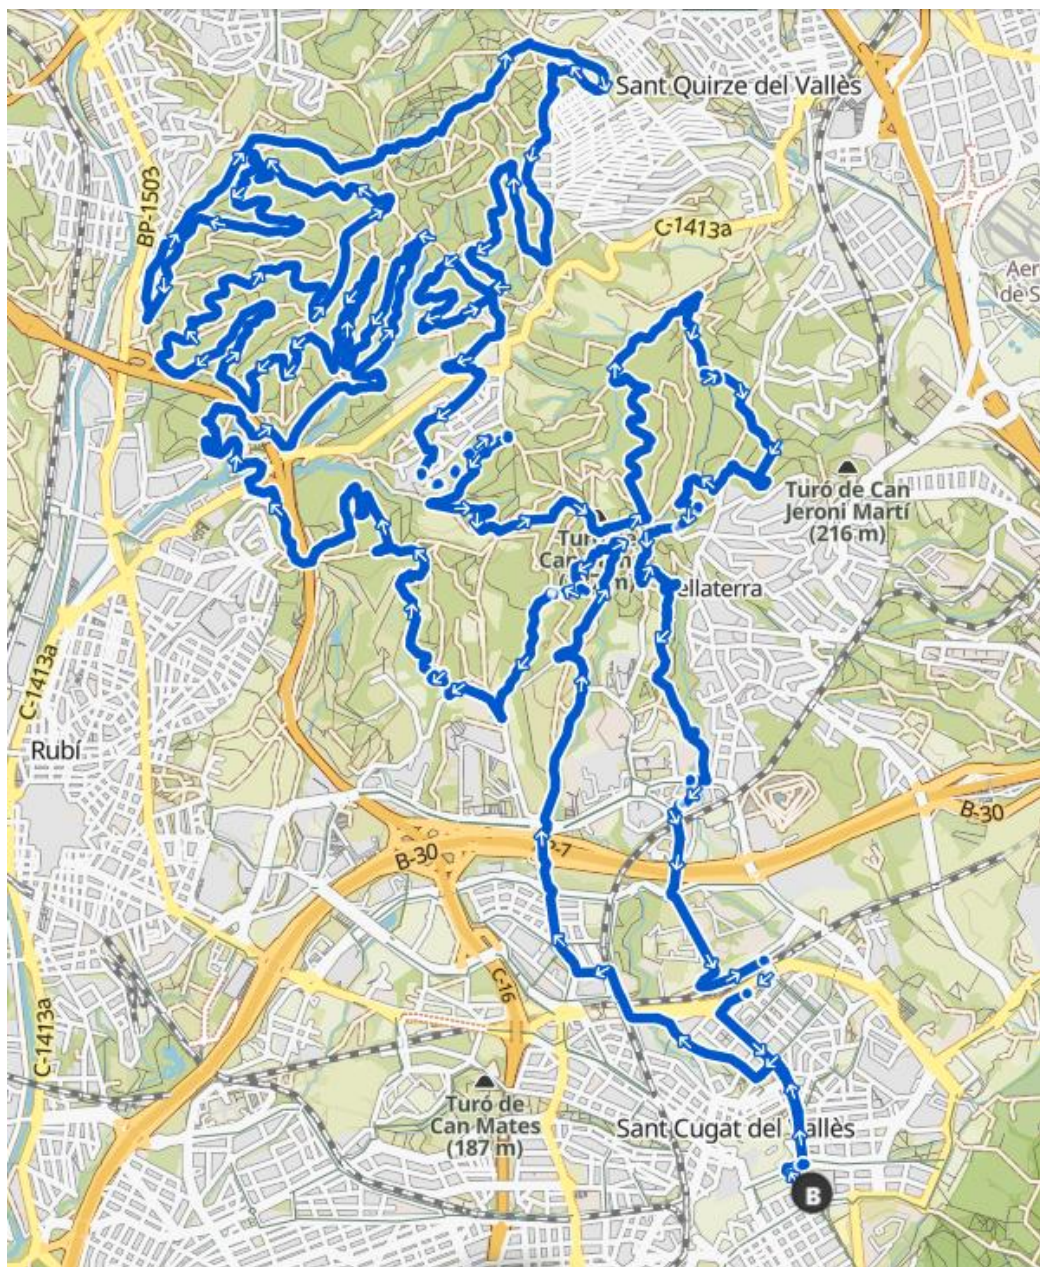

Desnivell de la BTT

UNIÓ CICLISTA
SANT CUGAT

GRAVEL / BTT
TRANSGALLINERS

100 KM / 50 KM

OXFAM
Intermón

Desnivell ▾ Haz clic y arrastra en el perfil para seleccionar un tramo y ver más detalles.

Gravel tres avituallaments, quatre punts de tall i de control