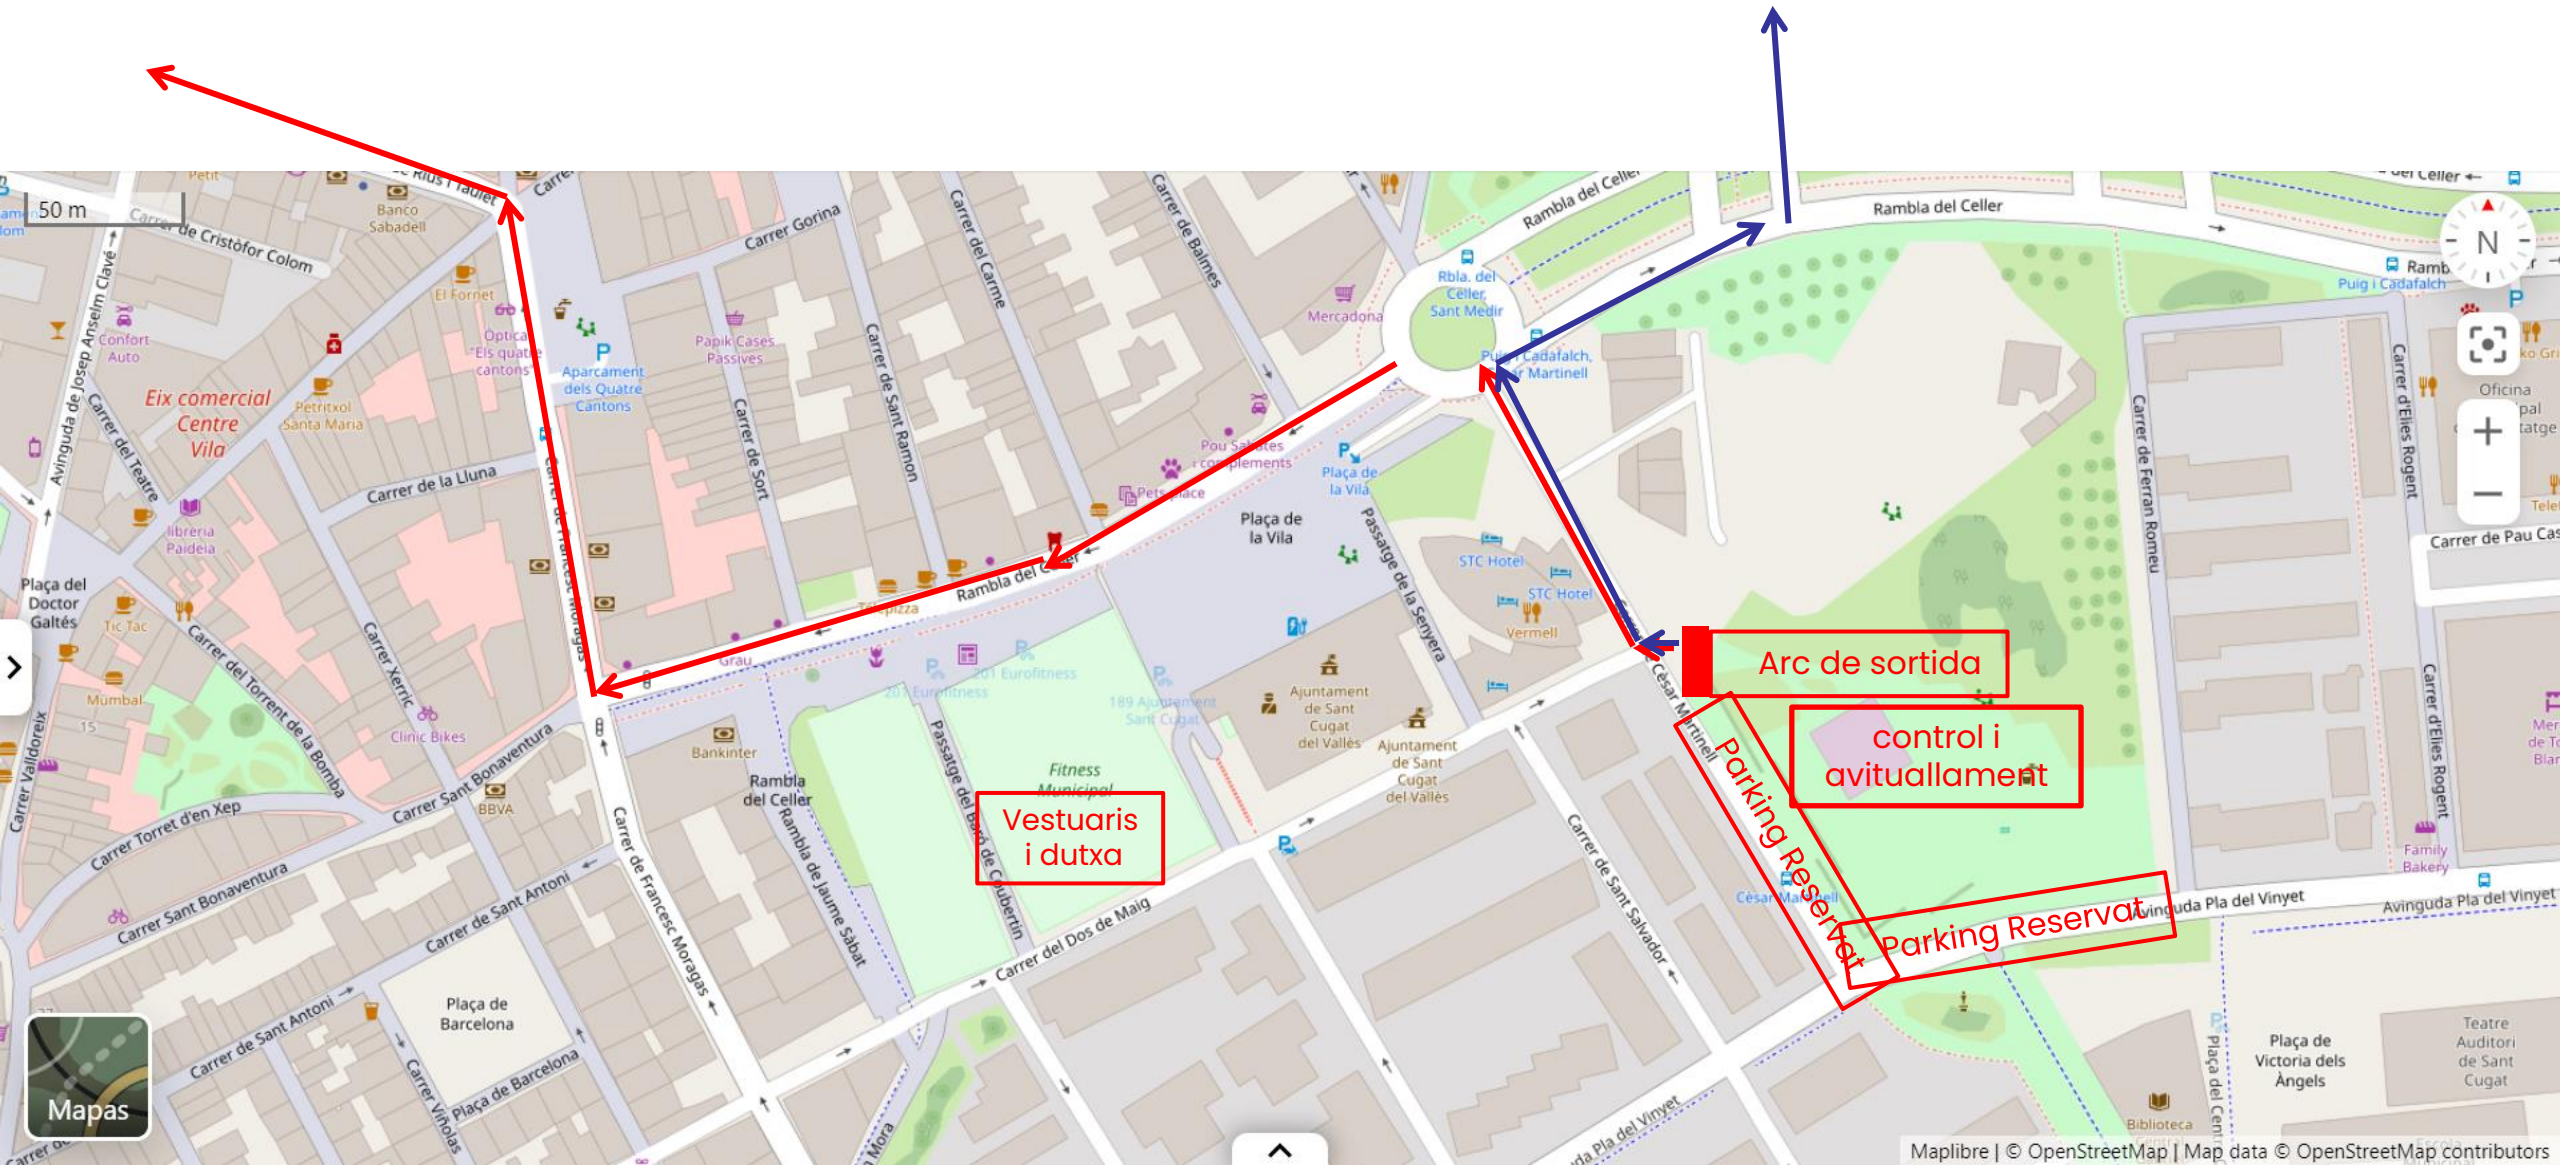

D'on sortirem i serveis a Sant Cugat

GRAVEL / BTT
TRANSGALLINERS
100 KM / 50 KM

Vestuaris i dutxa

Arc de sortida

control i avituallament

Parking Reservat

Parking Reservat