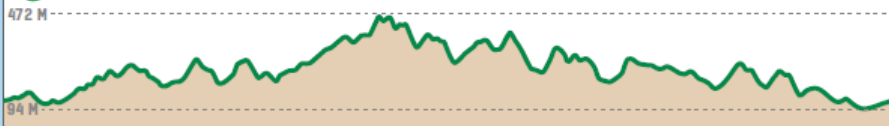

GRAVEL / BTT
TRANSGALLINERS
100 KM / 50 KM

100 KM

GRAVEL TRANSGALLINERS

SEGON AVITUALLAMENT: KM 53

CASTELLAR DEL VALLES

471 m

MATADEPERA

SENTMENAT

Avituallament líquid

Avituallament sòlid

TERRASSA

SABADELL

PRIMER AVITUALLAMENT: KM 22

SANT QUIRZE DEL VALLES

TERCER AVITUALLAMENT: KM 84

SANT QUIRZE DEL VALLES
COLL DE LA CREUETA

INSCRIPCIÓ

EQUIPS DE 3 CICLISTES

Inscripció de 72 € per cada equip.

Per recollir el dorsal és necessari recaptar un mínim de 600 € en donatius.

RUBÍ

CERDANYOLA DEL VALLES

KM 0/100

SORTIDA I ARRIBADA DIUMENGE 29 SETEMBRE

SORTIDA 100 km 07:00 H - TANCAMENT ARRIBADA 14:00 H

SANT CUGAT

Desnivell acumulat: 1.700 m

472 M

94 M

GRAVEL / BTT
TRANSGALLINERS
100 KM / 50 KM

Transgalliners Gravel 100 km
AVITUALLAMENTS
AV1 km 27,4
AV2 km 53
AV3 km 84,7