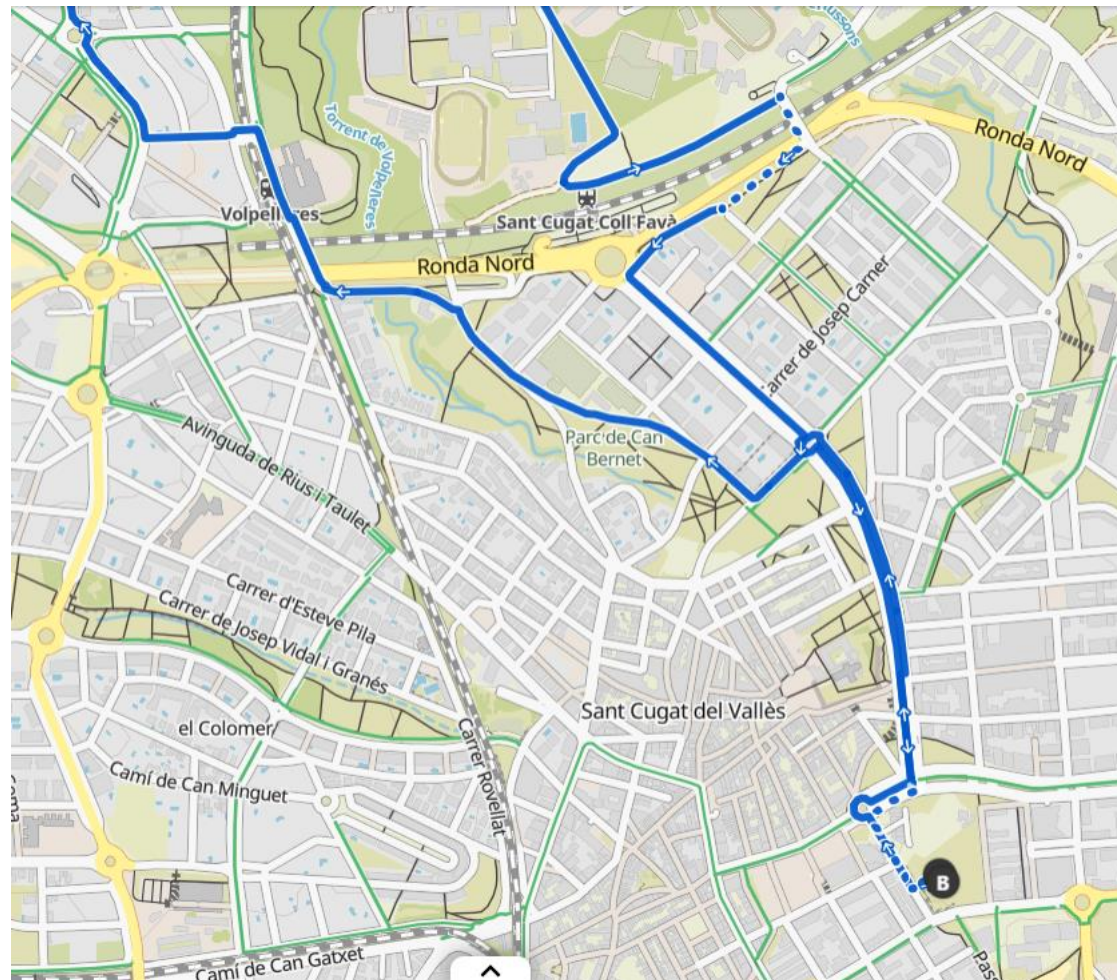

Recorregut de la BTT. Sortida i arribada dins de Sant Cugat

UNIO CICLISTA
SANT CUGAT

GRAVEL / BTT
TRANSGALLINERS
100 KM / 50 KM

OXFAM
Intermon

Recorregut de la BTT per S. Cugat

GRAVEL / BTT
TRANSSTALLINERS
100 KM / 50 KM