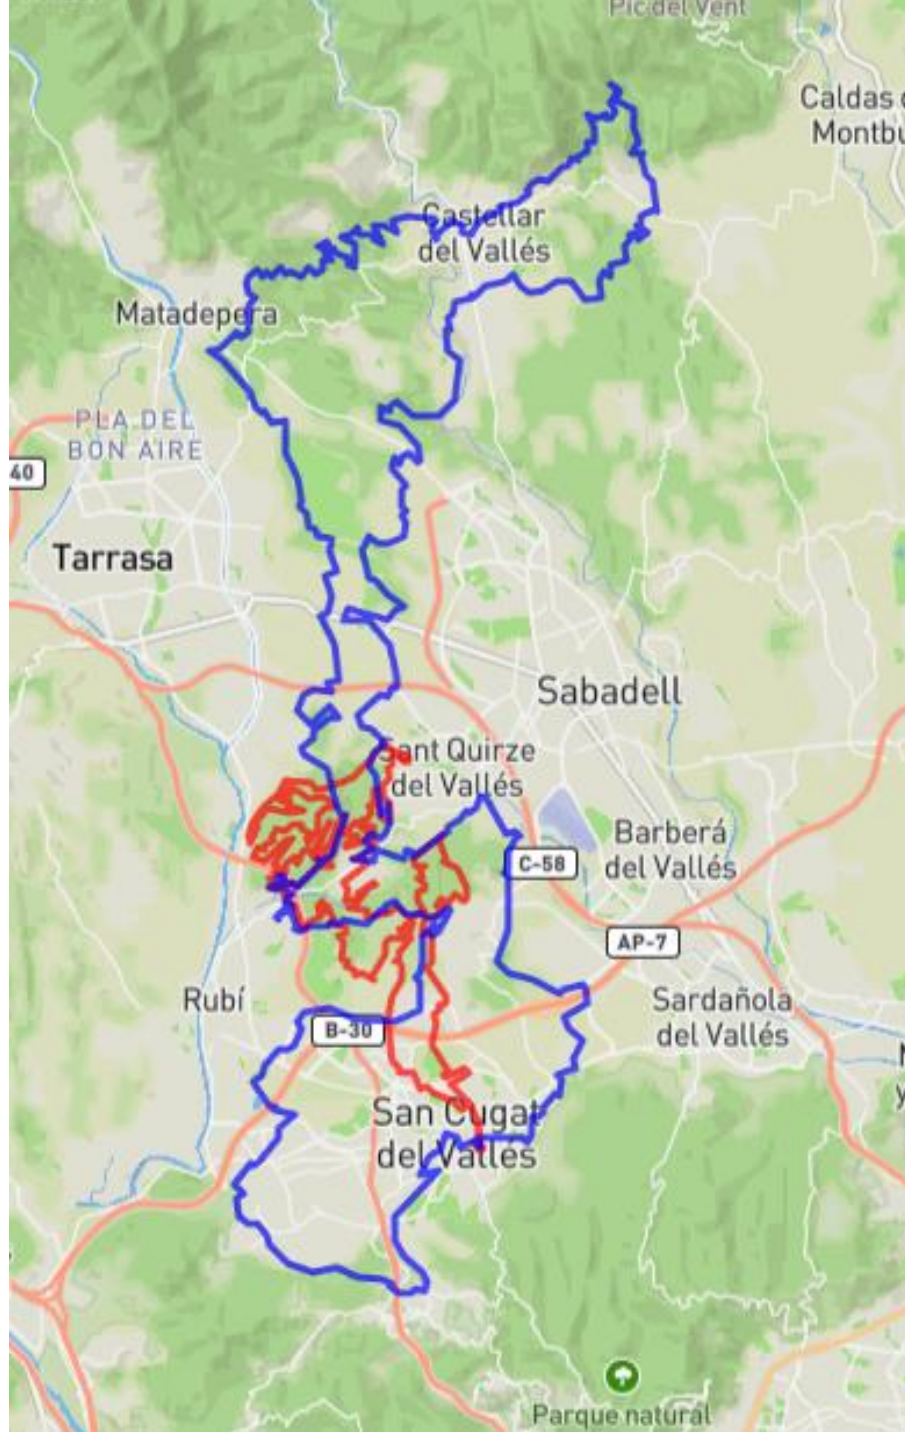

GRAVEL / BTT

TRANSGALLINERS

100 KM / 50 KM

OXFAM
Intermón