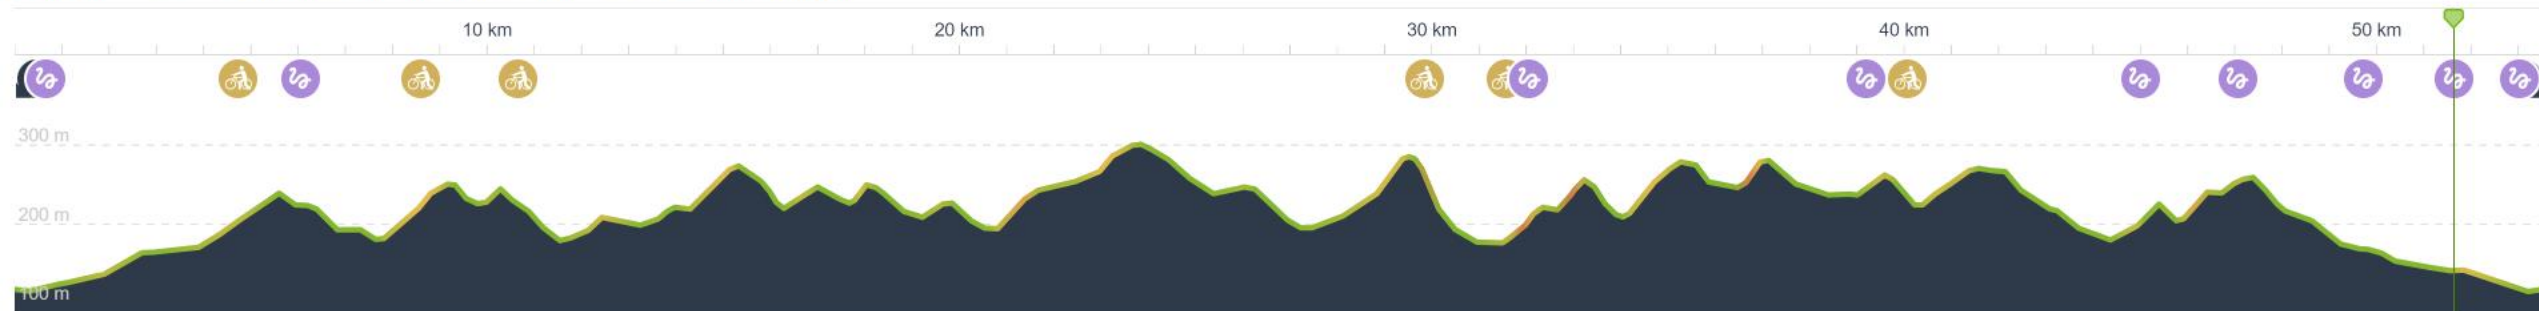

GRAVEL / BTT
TRANSGALLINERS

100 KM / 50 KM

OXFAM
Intermón

Recorregut de la Gravel

- Diumenge 29/09/2024
- 100 km
- 1,700 m de desnivell acumulat
- Hora de sortida 7:00 h
- Hora arribada +/- de 12 a 14 h
- Track disponible 17 de setembre
- 3 avituallaments + botifarra a l'arribada.

Desnivell de la BTT

UNIÓ CICLISTA
SANT CUGAT

GRAVEL / BTT
TRANSGALLINERS

100 KM / 50 KM

OXFAM
Intermón

Desnivell ▾ Haz clic y arrastra en el perfil para seleccionar un tramo y ver más detalles.

Gravel tres avituallaments, quatre punts de tall i de control

GRAVEL / BTT
TRANSGALLINERS
100 KM / 50 KM

Recorregut de la BTT

Diumenge 29/09/2024

50 km

1,250 m de desnivell acumulat

Hora de sortida 8:00 h

Hora arribada +/- de 11:30 a 13 h

Track disponible 1 de juny

2 avituallaments + botifarra a l'arribada

Desnivell de la Gravel

GRAVEL / BTT
TRANSGALLINERS
100 KM / 50 KM

Desnivell ▾ Haz clic y arrastra en el perfil para seleccionar un tramo y ver más detalles.

BTT Dos avituallaments, tres punts de tall i de control