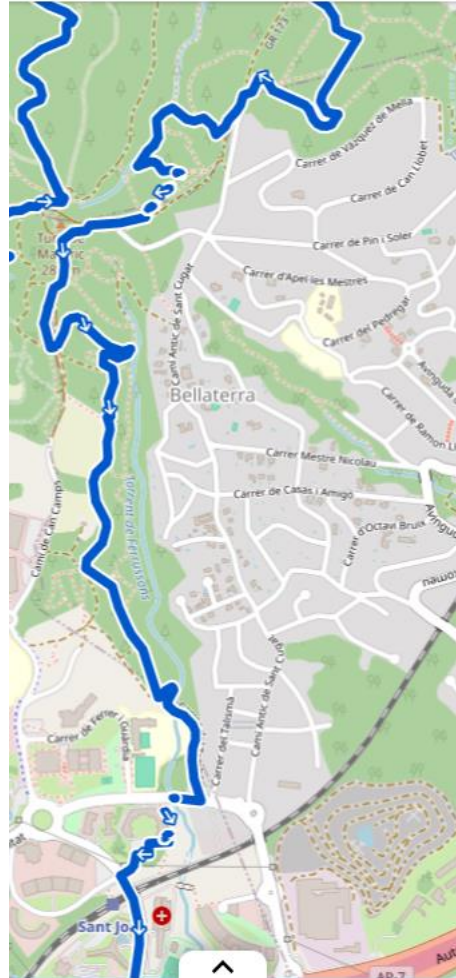

Recorregut de les dues proves per Cerdanyola del Vallès

GRAVEL / BTT
TRANSGALLINERS
100 KM / 50 KM

Transgalliners_v6 RB.1

TransGalliners 2024 BTT

		GRAVEL			BTT		
		km/hora	25	13	km/hora	18	10
S. Cugat	Sortid Sant Cugat	0	7	7	0	8	8
		Hora de pas			Hora de pas		
Municipi /							
Carretera	Descripcio punt	KM	primer	Darrer	KM	primer	Darrer
S. Cugat / Cerdanyola	Entrem T. Muni. Cerdanyola	12,1	7,48	7,93	46,16	10,56	12,62
Cerdanyola		12,4	7,50	7,95	46,46	10,58	12,65
Cerdanyola	Cami Antic de S. Cugat	12,8	7,51	7,98	xxx		
Cerdanyola	C- d'Amadeu Vives	13,1	7,52	8,01	xxx		
Cerdanyola		13,4	7,54	8,03	45,76	10,54	12,58
Cerdanyola / S. Quirze	GR 173	13,5	7,54	8,04	xxx		
Cerdanyola	Terme mun.Cerdanyola	91,5	10,66	14,04	xxx		
Cerdanyola	Rotonsa Estacio Bellaterra	92,5	10,70	14,12	xxx		
Cerdanyola	Rotonda U. A.B.	94,5	10,78	14,27	xxx		
Cerdanyola	Rotonda U. A.B.	94,9	10,80	14,30	xxx		
Cerdanyola	C. S. Nom Pol. Parc de l'Alba	95,5	10,82	14,35	xxx		
Cerdanyola	Cami Ral	96,5	10,86	14,42	xxx		
Cerdanyola	Agafar camí per sota BP-1413	96,6	10,86	14,43	xxx		
Cerdanyola	Creuar Camí de Can Codonyers	97	10,88	14,46	xxx		
Cerdanyola	Cami del mirador del Torrent	97	10,88	14,46	xxx		
Cerdanyola / S. Cugat	Entrem a S. Cugat	97,8	10,92	14,54	xxx		
Cerdanyola / S. Quirze		#####			44,46	10,47	12,45
S. Quirze / Cerdanyola		#####			44,86	10,49	12,49
S. Quirze / Cerdanyola		#####			45,66	10,54	12,57
Cerdanyola / S. Cugat		#####			45,96	10,55	12,60
S. Cugat / Cerdanyola		#####			46,16	10,56	12,62
Cerdanyola / S. Cugat		#####			47,56	10,64	12,76
S. Cugat / Cerdanyola		#####			47,66	10,65	12,77
Cerdanyola / S. Cugat		#####			47,86	10,66	12,79