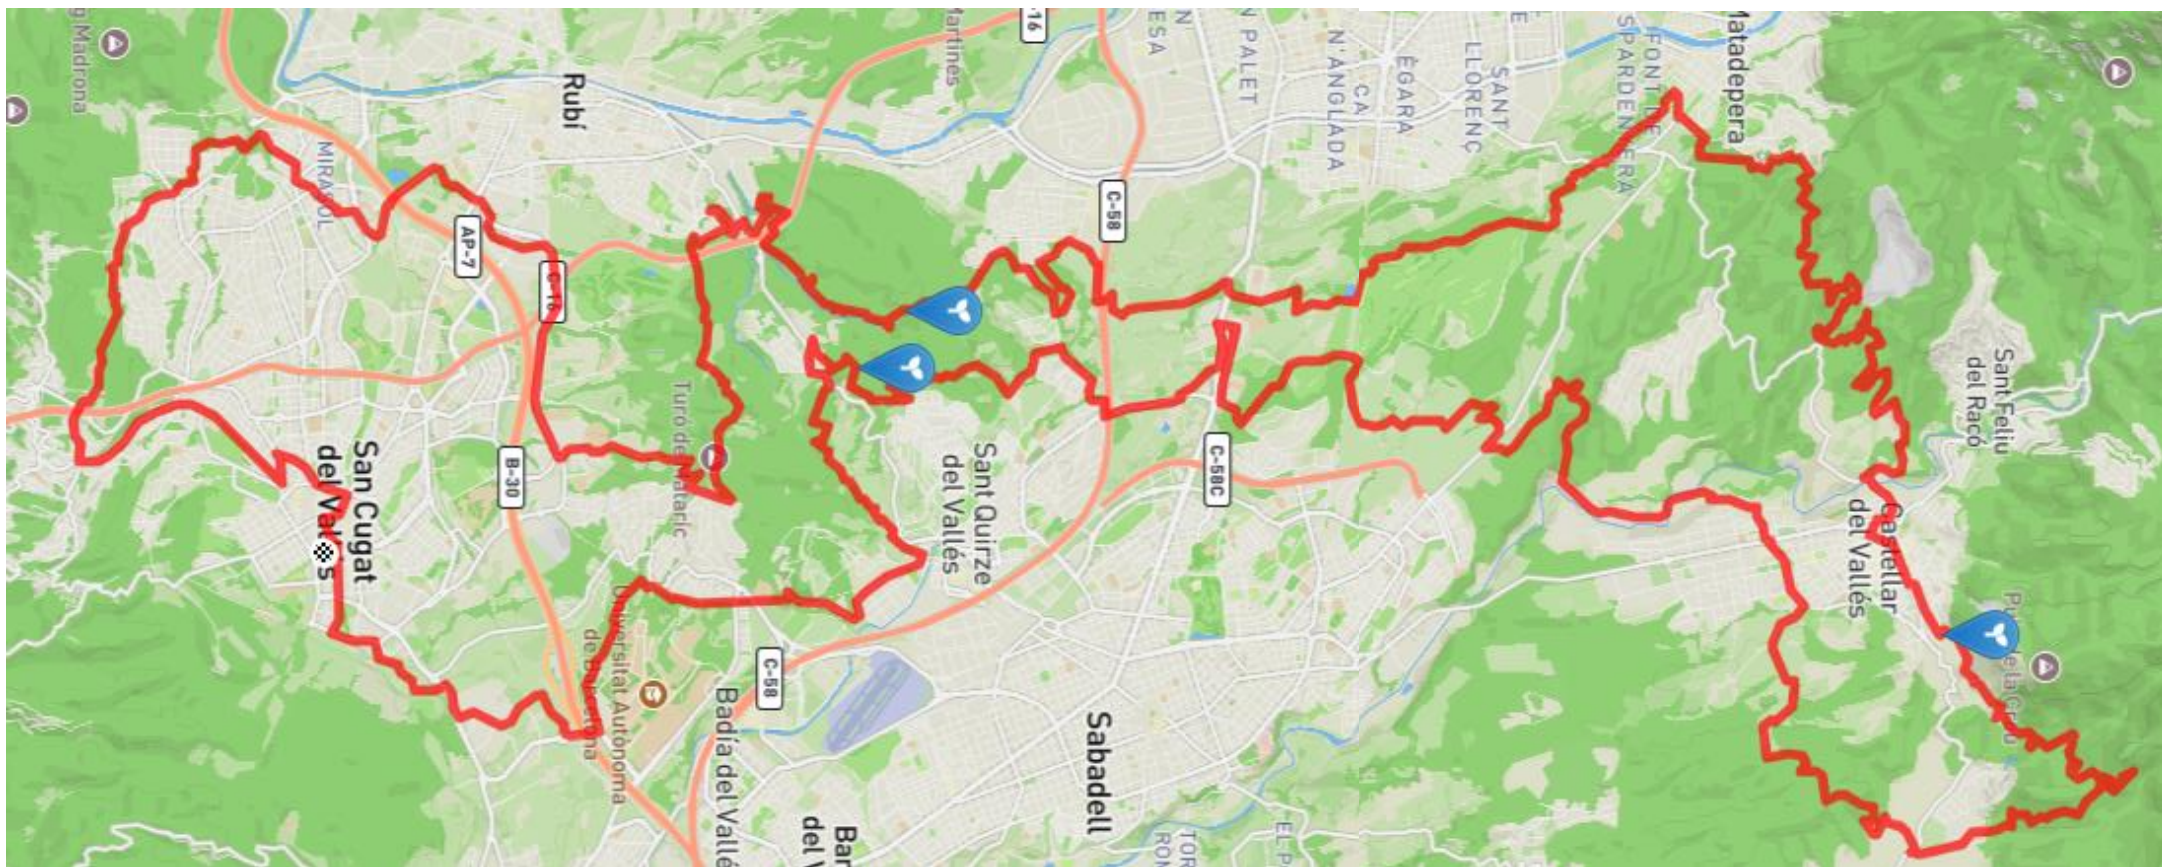

Desnivell acumulat: 1.700 m

472 M

94 M

GRAVEL / BTT
TRANSGALLINERS
100 KM / 50 KM

Transgalliners Gravel 100 km
AVITUALLAMENTS
AV1 km 27,4
AV2 km 53
AV3 km 84,7

GRAVEL / BTT

100 KM / 50 KM

OXFAM
Intermón