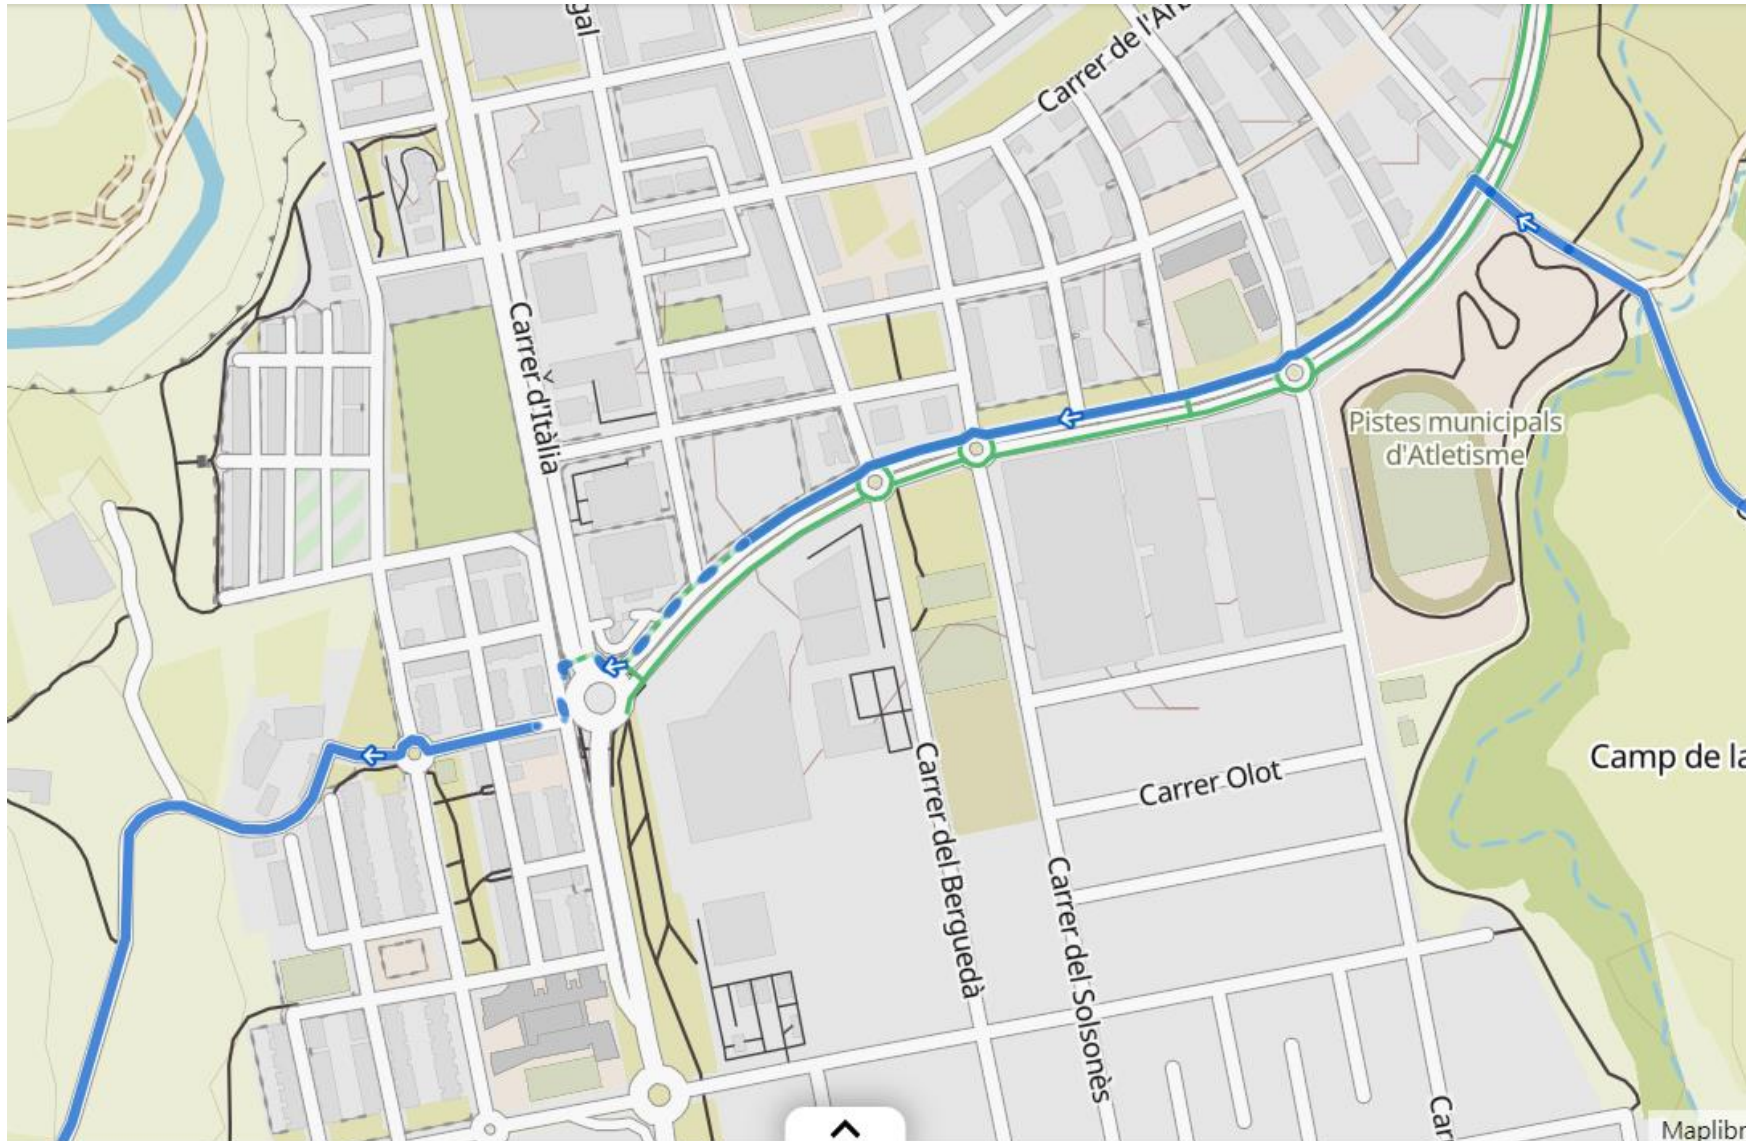

2n pas per Castellar del Vallès

UNIO CICLISTA
SANT CUGAT

GRAVEL / BTT
TRANSGALLINERS

100 KM / 50 KM

OXFAM
Intermón