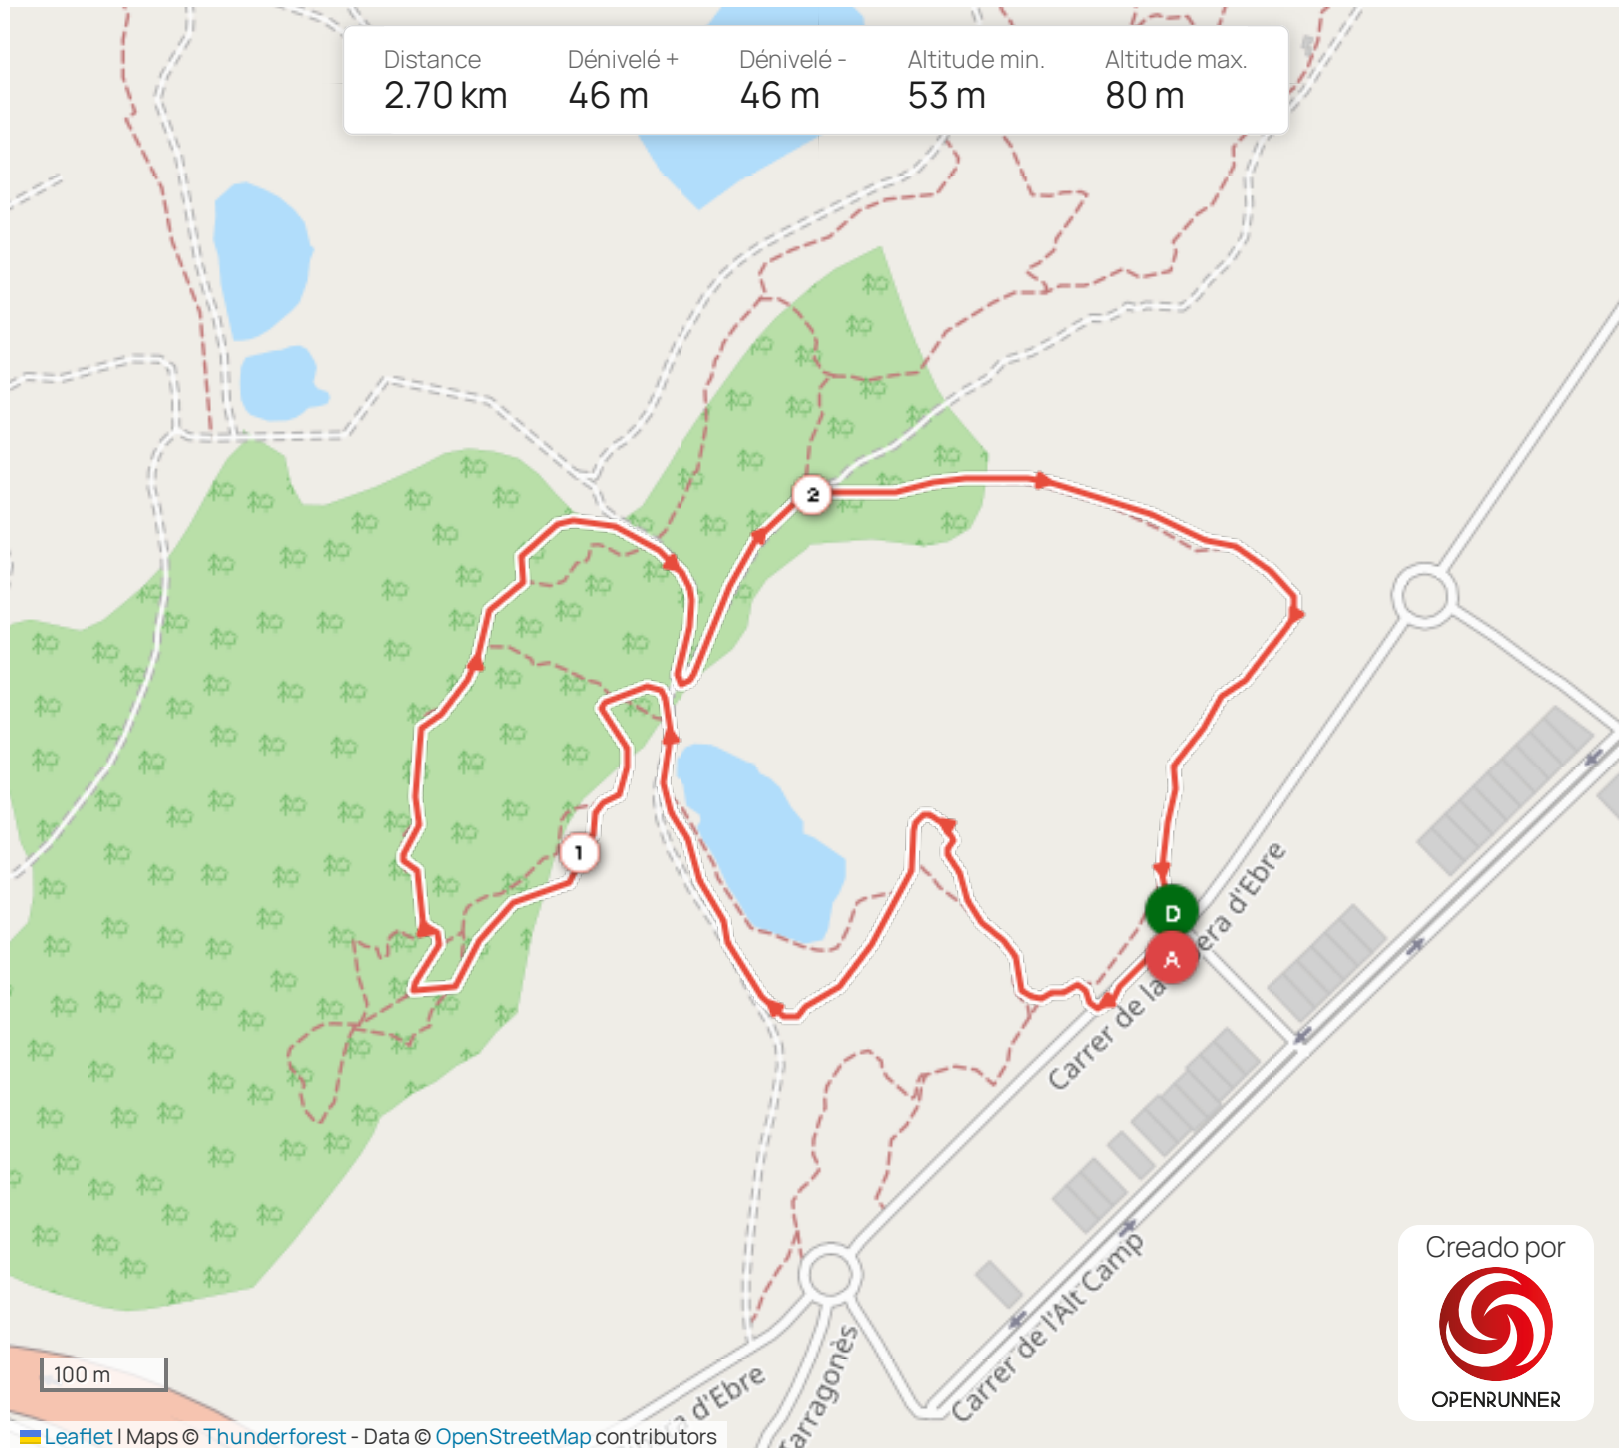

Distance	Dénivelé +	Dénivelé -	Altitude min.	Altitude max.
2.70 km	46 m	46 m	53 m	80 m

Les informations sur les types de voies ne sont pas disponibles pour ce parcours.

En savoir plus