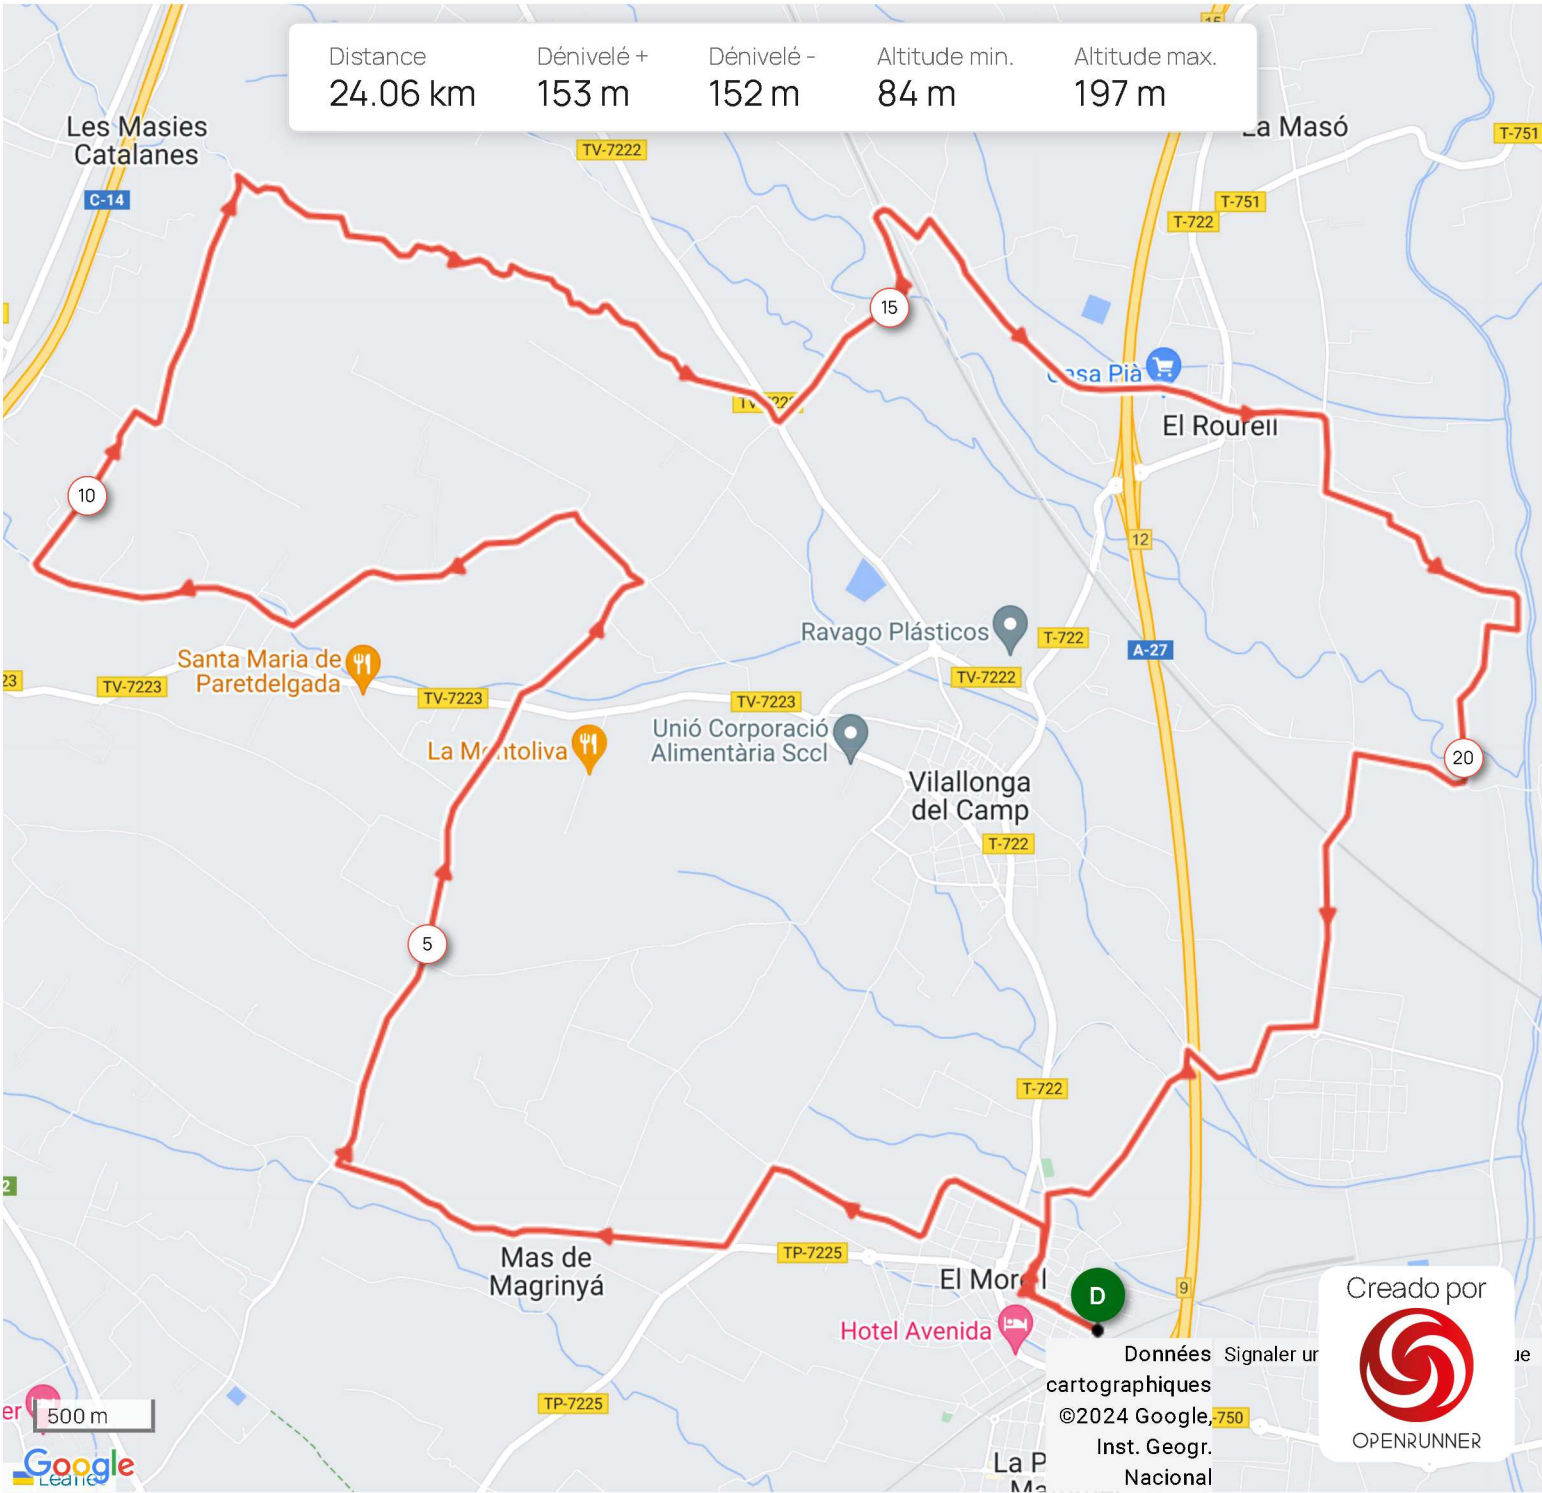

Distance	Dénivelé +	Dénivelé -	Altitude min.	Altitude max.
24.06 km	153 m	152 m	84 m	197 m

Creado por

OPENRUNNER

Les informations sur les types de voies ne sont pas disponibles pour ce parcours.

[En savoir plus](#)