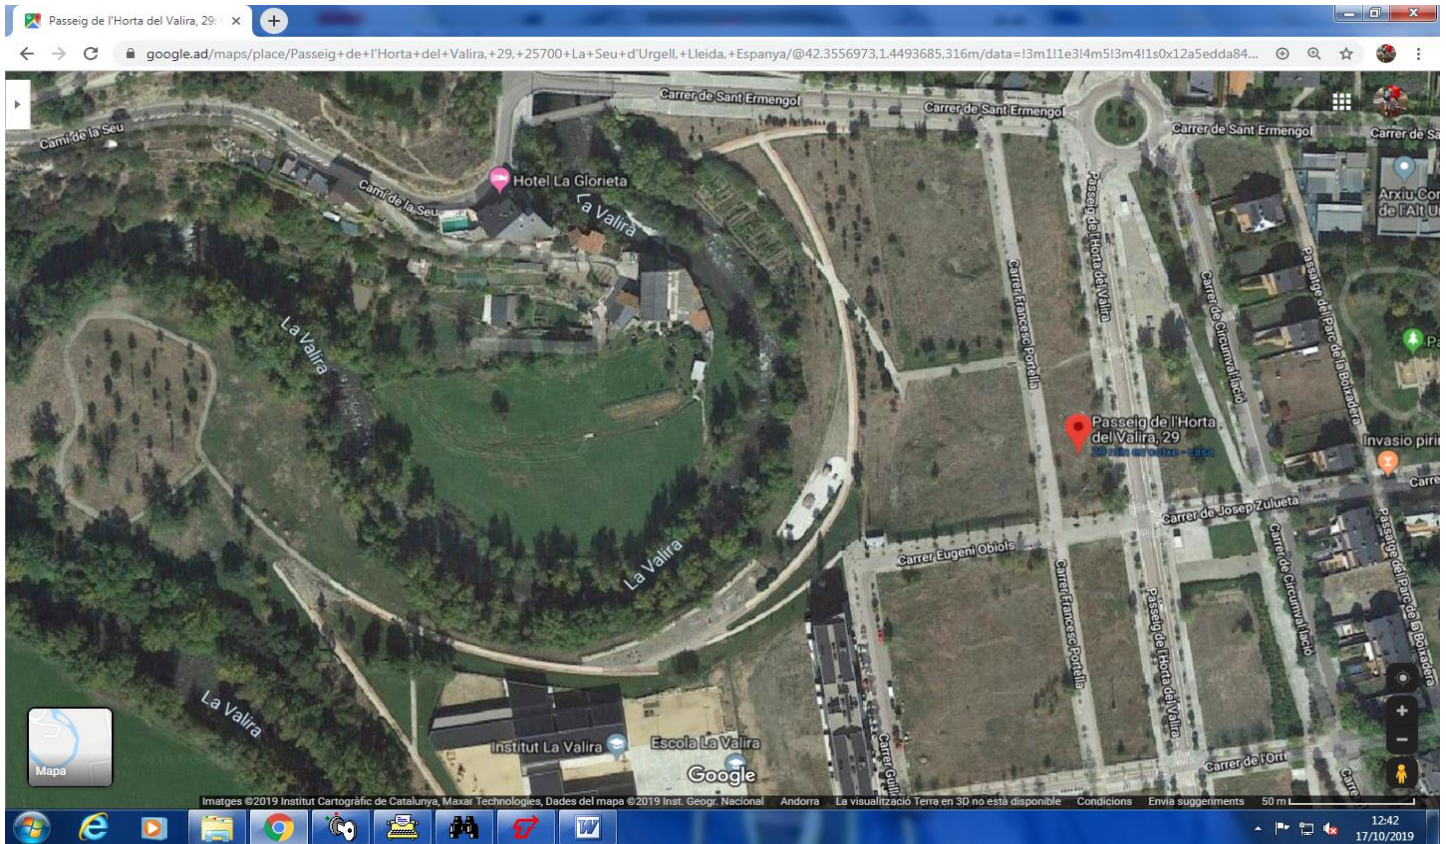

RECORREGUT [3 km]

CIRCUIT 3 Km

COM ARRIVAR

Entrada a la Seu d'Urgell per carretera N-260, direcció Passeig del Parc, 1a. Rotonda dreta direcció C/ St Ermengol, rotonda esquerra Passeig de l'Horta del Valira 27-21 - La Seu d'Urgell

Localitzacio:

<https://maps.google.com/?q=42.3553716,1.4515233&hl=es-AD&gl=ad>

Inscripcions i entrega de premis, al mateix lloc del ciclocròs