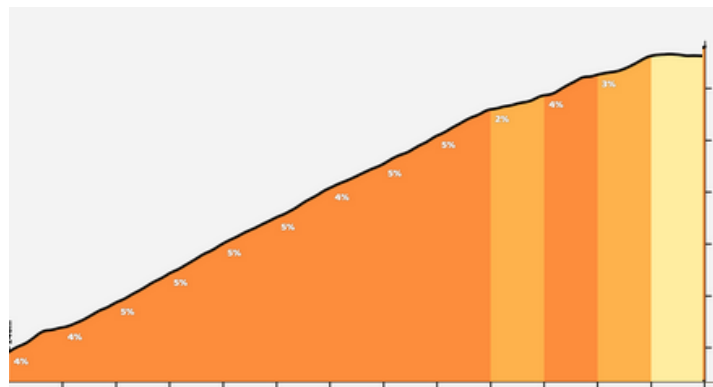

Coll de la Teixeta

Longitud - 6.4 km

Pendiente media - 4.4%

Coll de la Batalla

Longitud - 4.5 km

Pendiente media - 3.8%