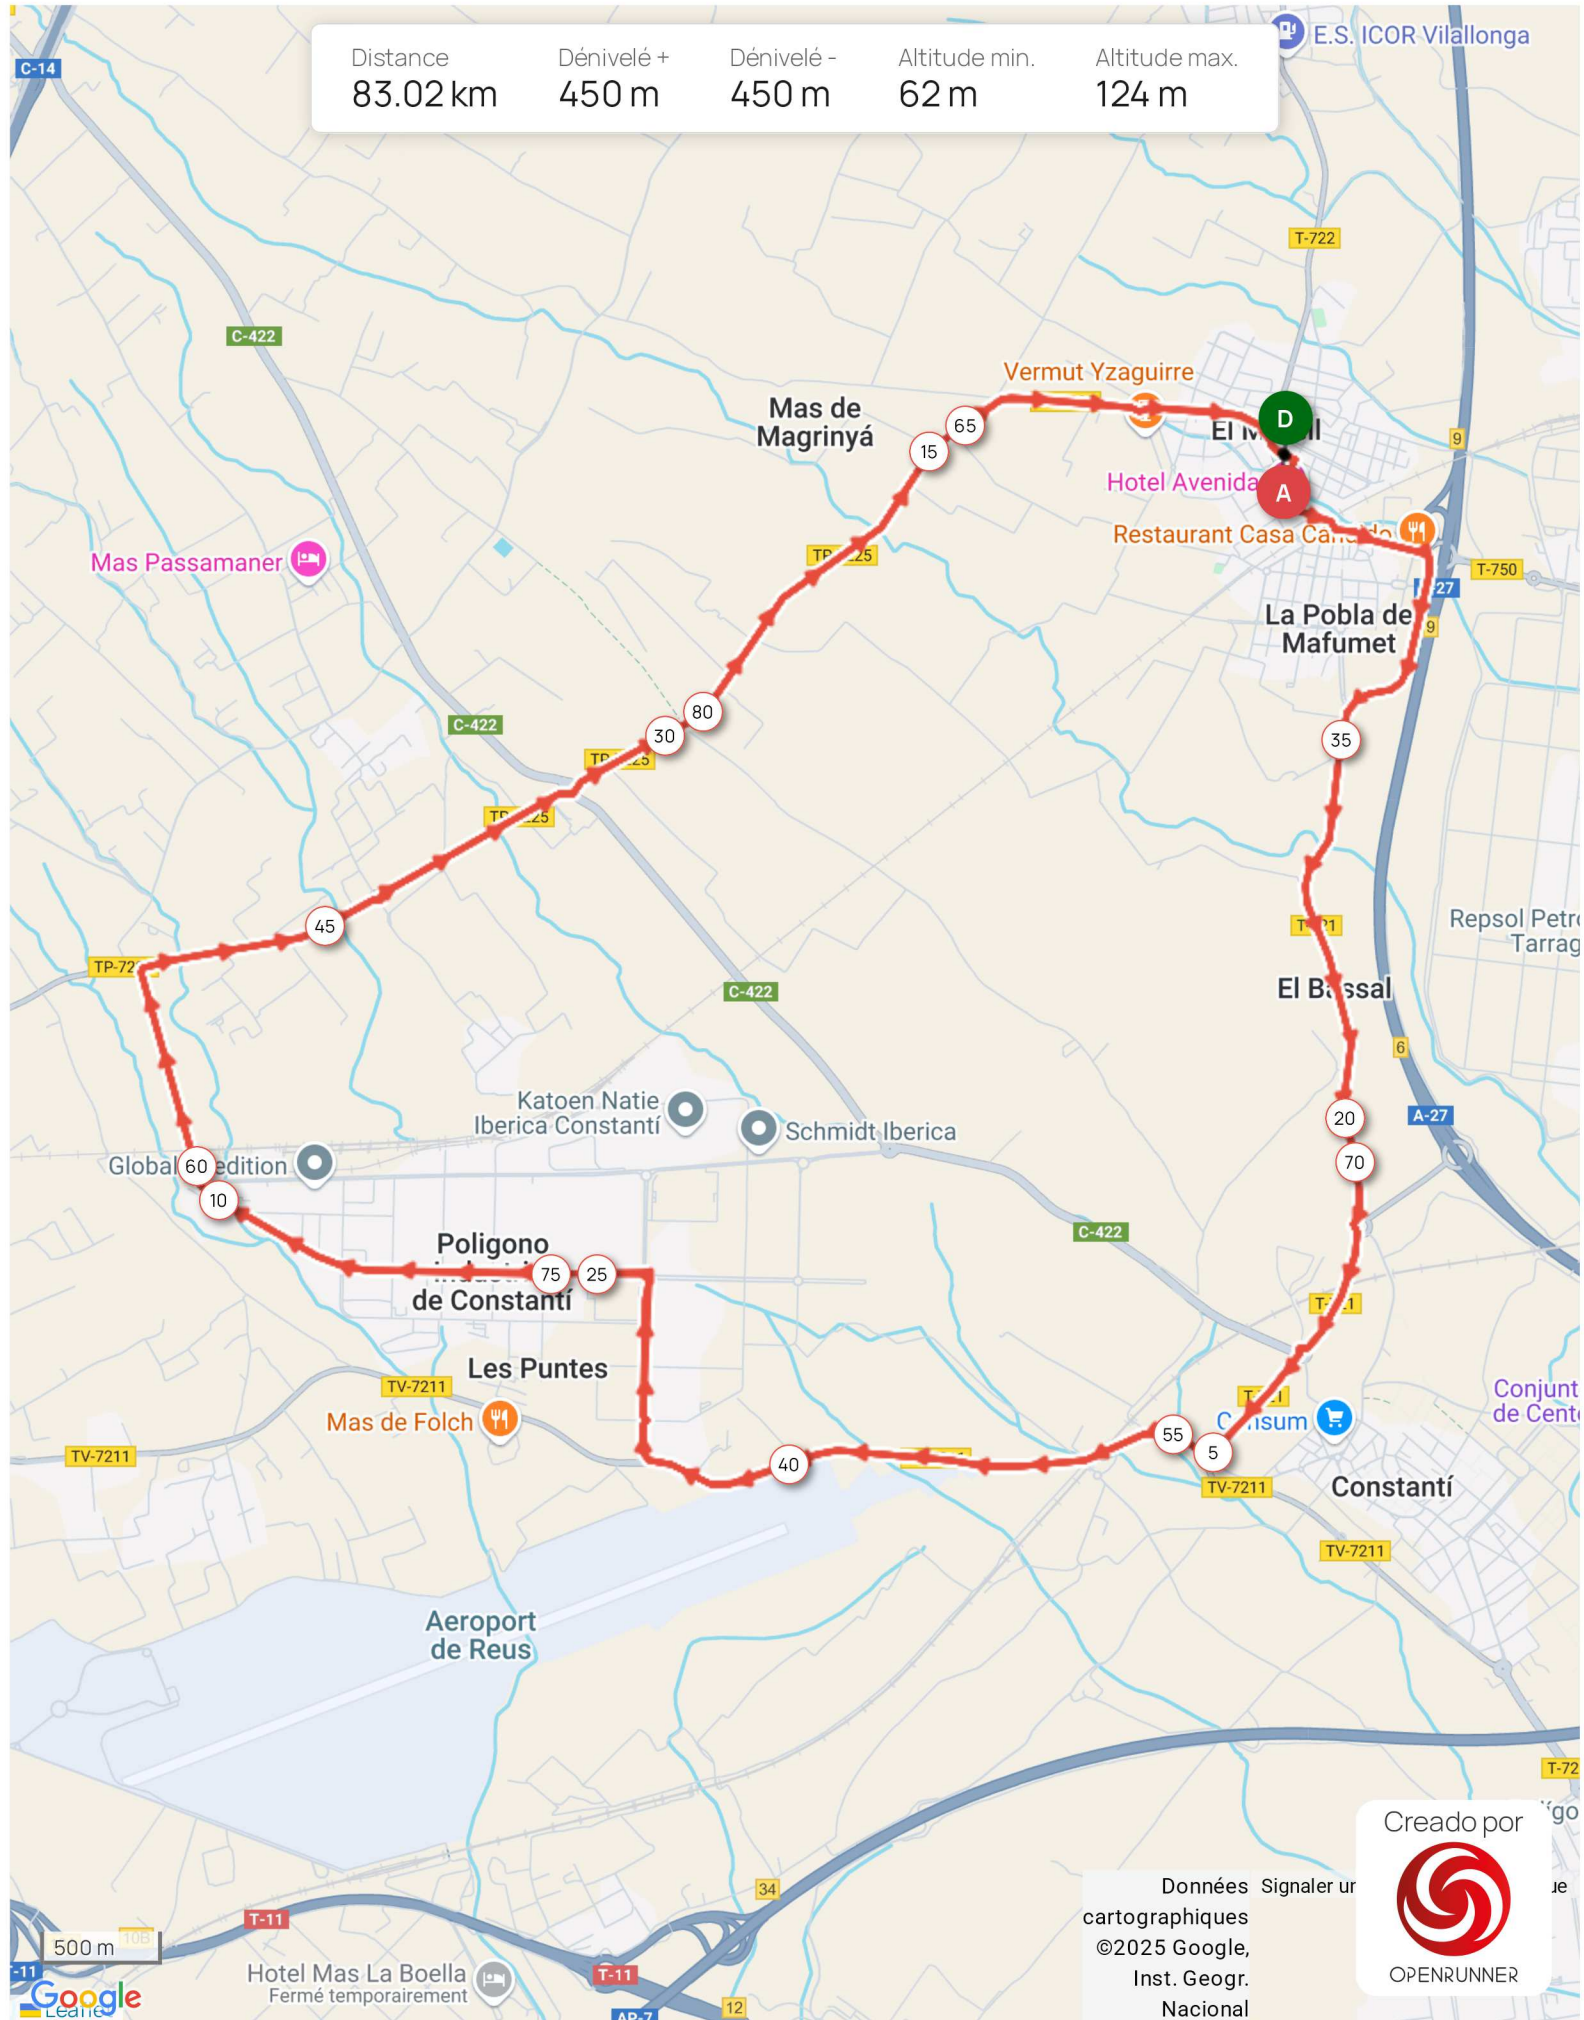

Gran Premi d'Hivern El Morell (nou recorregut) #20526882

Distance 83.02 km Dénivelé + 450 m Dénivelé - 450 m Altitude min. 62 m Altitude max. 124 m

Creado por  OPENRUNNER

Données cartographiques ©2025 Google, Inst. Geogr. Nacional