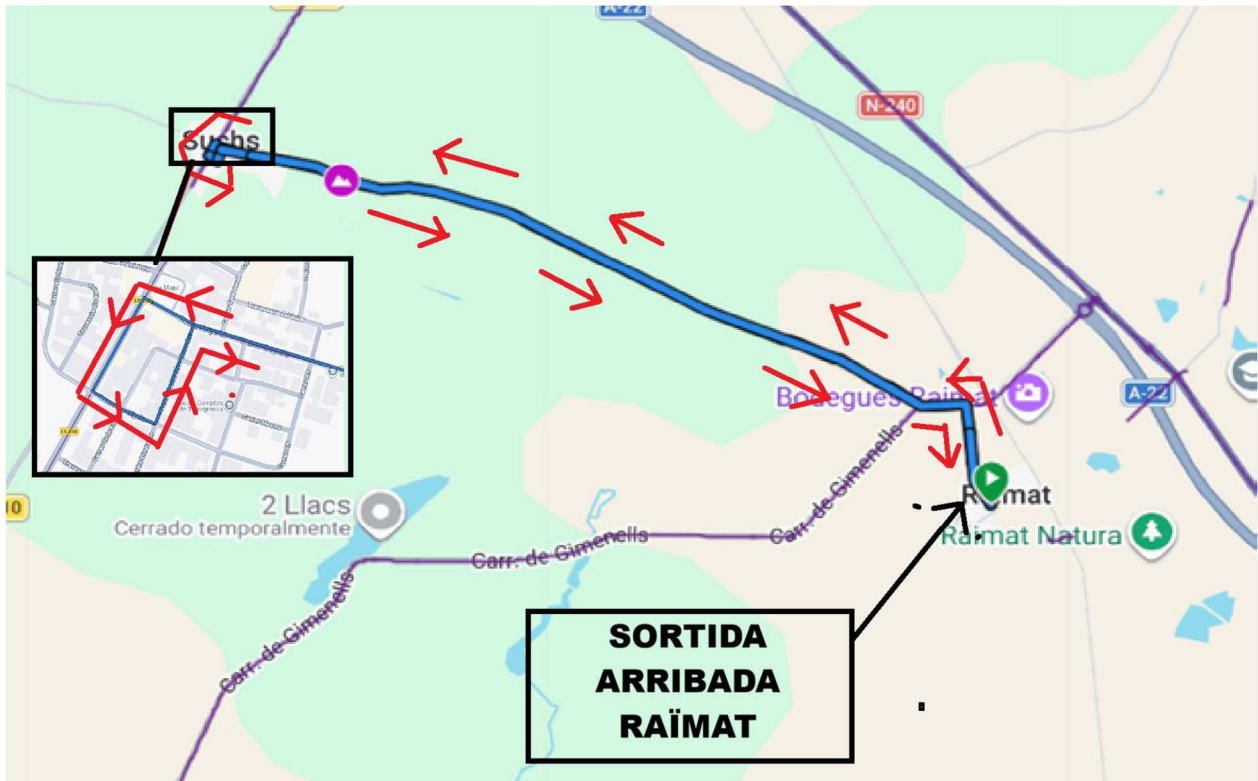

Mapa circuit curt: