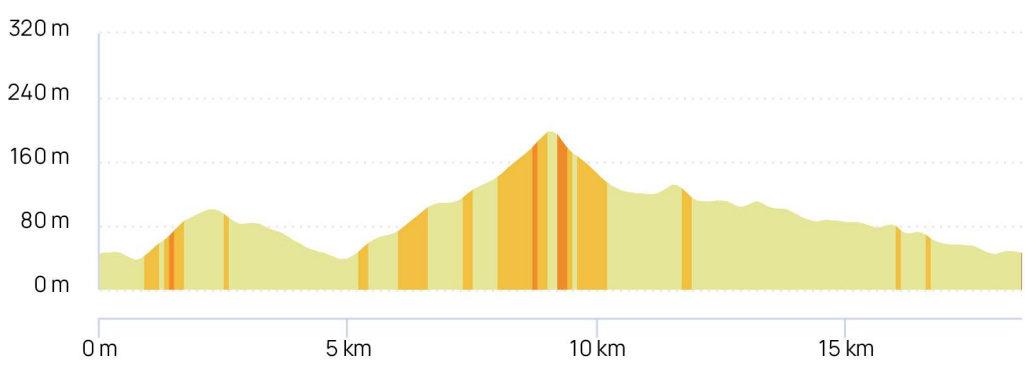

Les informations sur les types de voies ne sont pas disponibles pour ce parcours.

[En savoir plus](#)

KM		ITINERARI			HORARI		
TOTAL	FALTEN				38	40	42
			VOLTA				
0,00	129,50			Sortida Plaça Esglesia, carrer Eduard Maristany, carrer Doctor Marañon, carrer Major, segueix incorporació a BV-2112	16:00	16:00	16:00
1,00	128,50	BV-2112		Segueix per carretera BV-2112, Masia Can Cotxa	16:01	16:01	16:01
1,60	127,90	BV-2112		Segueix per carretera BV2112, Can Climent	16:02	16:02	16:02
3,20	126,30	BV-2112		Cruilla carretera Vilanova, segueix recte	16:05	16:04	16:04
4,50	125,00	C-15		Rotoda BV-2112/C-15, segueix direcció Canyelles	16:07	16:06	16:06
6,00	123,50	C-15		Segueix per ctra. C-15, poligon	16:09	16:09	16:08
7,00	122,50	C-15		Rotonda ctra. C-15/C-32	16:11	16:10	16:10
10,00	119,50	C-15z		Canyelles, pas per població	16:15	16:15	16:14
11,50	118,00	C-15z		Rotonda ctra. C-15z/C-15, Mirador del Castell	16:18	16:17	16:16
12,00	117,50	C-15b		Incorporació a ctra. C-15b, direcció Sant Pere de Ribes	16:18	16:18	16:17
14,00	115,50	C-15b		Urbanització Vinyals	16:22	16:21	16:20
17,60	111,90	C-15b		Cruilla gir dreta, incorporació a ctra entrada Sant Pere de Ribes	16:27	16:26	16:25
18,00	111,50			Segueix per carrer Agricultura, Plaça de la Vila i carrer de Sitges	16:28	16:27	16:25
18,40	111,10			Cruilla gir dreta, incorporació a carrer Eduard Maristany	16:29	16:27	16:26
18,50	111,00		1.	Sant Pere de Ribes, Plaça de l'Esglesia - META	16:29	16:27	16:26
37,00	92,50		2.	Sant Pere de Ribes, Plaça de l'Esglesia - META	16:58	16:55	16:52
55,50	74,00		3.	Sant Pere de Ribes, Plaça de l'Esglesia - META	17:27	17:23	17:19
74,00	55,50		4.	Sant Pere de Ribes, Plaça de l'Esglesia - META	17:56	17:51	17:45
92,50	37,00		5.	Sant Pere de Ribes, Plaça de l'Esglesia - META	18:26	18:18	18:12
111,00	18,50		6.	Sant Pere de Ribes, Plaça de l'Esglesia - META	18:55	18:46	18:38
129,50	0,00		7.	Sant Pere de Ribes, Plaça de l'Esglesia - META	19:24	19:14	19:05