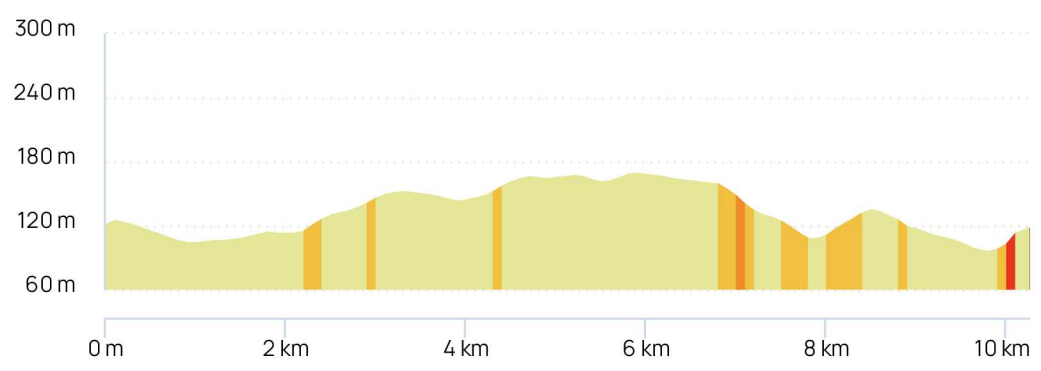

Les informations sur les types de voies ne sont pas disponibles pour ce parcours.

[En savoir plus](#)

			GRAN PREMI SANT PERE				
Km					Horari		
Total	Falten	Ctra.	ITINERARI	Volta	38	40	42
0,00	115,50	TV-2236	Sortida ctra. Perafort TV-2236		10:00	10:00	10:00
1,00	114,50	TV-2231	Ctra. La Secuita TV-2231		10:01	10:01	10:01
3,00	112,50	T-223	La Secuita, segueix direcció ctra. Tarragona-Bràfim		10:04	10:04	10:04
4,30	111,20	TP-2031	Cruilla ctra. TP-2031, gir dreta direcció Tarragona		10:06	10:06	10:06
6,90	108,60	TV-2236	Rotonda gir dreta direcció Els Pallaresos		10:10	10:10	10:09
8,00	107,50	TV-2236	Segueix ctra. TV-2236, direcció Perafort		10:12	10:12	10:11
10,50	105,00	TV-2236	PERAFORT - META	1	10:16	10:15	10:15
21,00	94,50		PERAFORT - META	2	10:33	10:31	10:30
31,50	84,00		PERAFORT - META	3	10:49	10:47	10:45
42,00	73,50		PERAFORT - META	4	11:06	11:03	11:00
52,50	63,00		PERAFORT - META	5	11:22	11:18	11:15
63,00	52,50		PERAFORT - META	6	11:39	11:34	11:30
73,50	42,00		PERAFORT - META	7	11:56	11:50	11:45
84,00	31,50		PERAFORT - META	8	12:12	12:06	12:00
94,50	21,00		PERAFORT - META	9	12:29	12:21	12:15
105,00	10,50		PERAFORT - META	10	12:45	12:37	12:30
115,50	0,00		PERAFORT - META	11	13:02	12:53	12:45