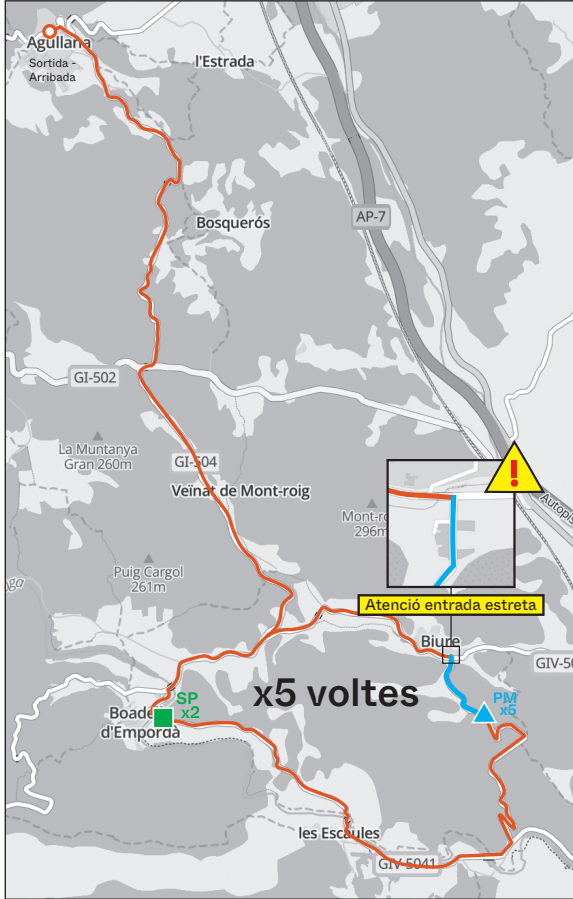

Etapa 2

75km - 02-05-2026

Agullana - Agullana

//

Júnior // Elit S23 Fèmina

Sortida 17:00h

Premi de Muntanya

Sprint Especial