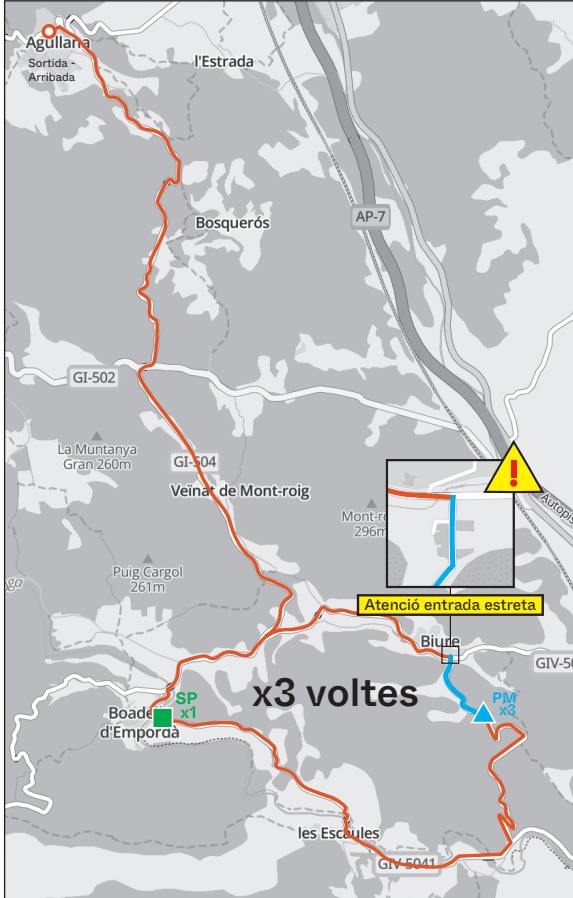

Etapa 2

52km - 02-05-2026

Agullana - Agullana

//

Cadet // Júnior Fèmina

Sortida 15:00h

Últim 1 km

Premi de Muntanya