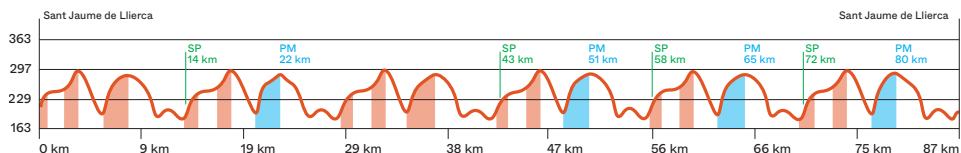

Júnior // Elit S23 Fèmina

Volta Girona 2026

Etapa 1 // 01-05-2026

78 km

Ripoll - Ripoll

Sortida 11:30h

Etapa 3 // 03-05-2026

87 km

St. Jaume de Llierca - St. Jaume de Llierca

Sortida 11:30h

Etapa 2 // 02-05-2026

Etapa 1

78km - 01-05-2026

Júnior // Elit S23 Fèmina

Ripoll - Ripoll

//