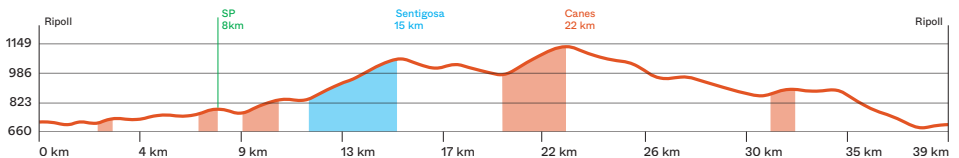

Coll de Canes