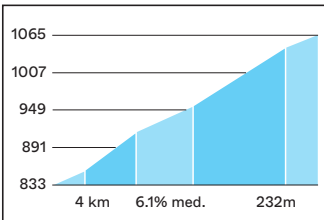

Coll de Sentigosa