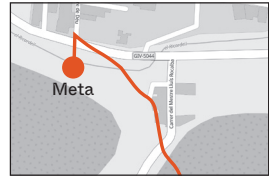

Últim 1 km

Premi de Muntanya