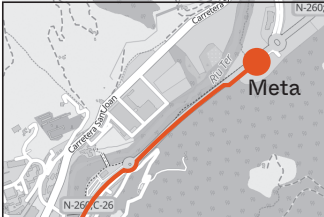

Etapa 1

78km - 01-05-2026

Júnior // Elit S23 Fèmina

Ripoll - Ripoll

//

Sortida 11:30h

Últim 1 km

Coll de Sentigosa

Coll de Canes