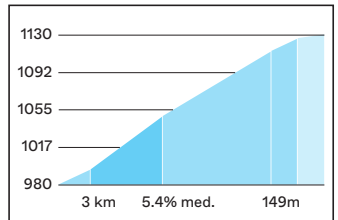

Sortida 11:30h

Últim 1 km

Coll de Sentigosa

Coll de Canes

RUTÒMETRE

Km	Codi Ctra.	Recorregut
	C-26	SORTIDA Ripoll
8,2	N-260	Sant Joan de les Abadesses - Sprint Especial
15,4	GI-521	Premi Muntanya alt de Coll de Santigosa 1.064 mts
26,6	N-260a	Vallfogona de Ripollès
39	C-26	Ripoll
47,2	N-260	Sant Joan de les Abadesses
58,4	GI-521	Premi Muntanya alt de Coll de Santigosa 1.064 mts
65,6	N-260a	Vallfogona de Ripollès
78	C-26	ARRIBADA Ripoll