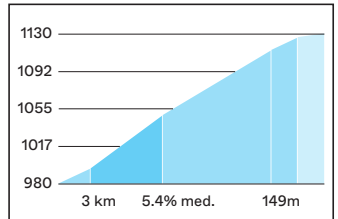

Coll de Canes