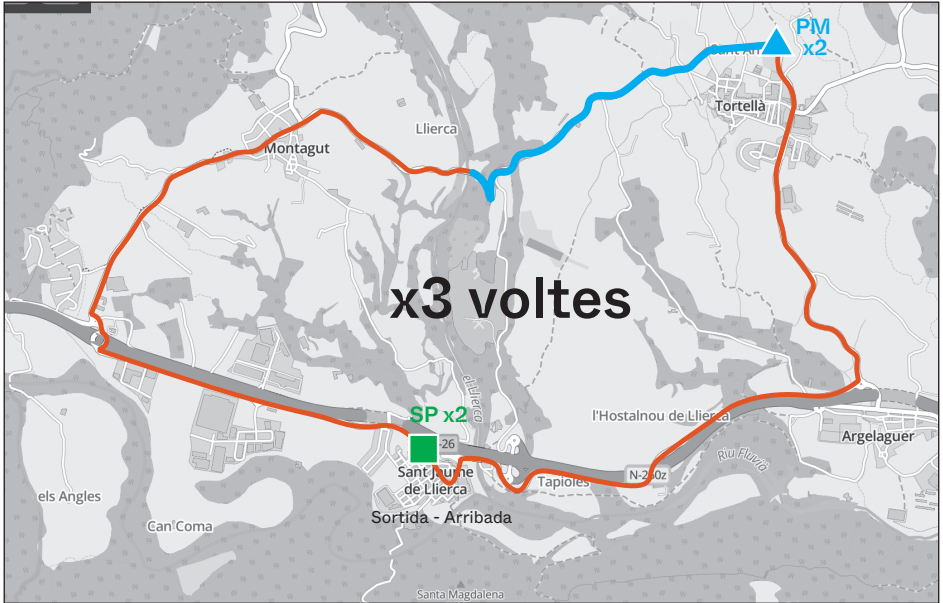

Etapa 3

43,5km - 03-05-2026

Cadet // Júnior Fèmina

St. Jaume de Llierca - St. Jaume de Llierca // Sortida 9:00h