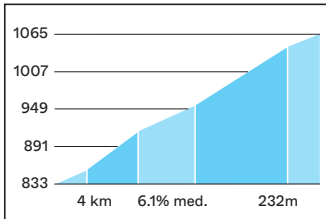

Coll de Sentigosa