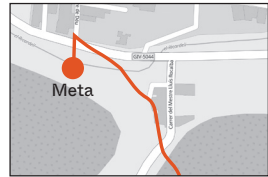

Etapa 2

75km - 02-05-2026

Agullana - Agullana

//

Júnior // Elit S23 Fèmina

Sortida 17:00h

Premi de Muntanya

Sprint Especial