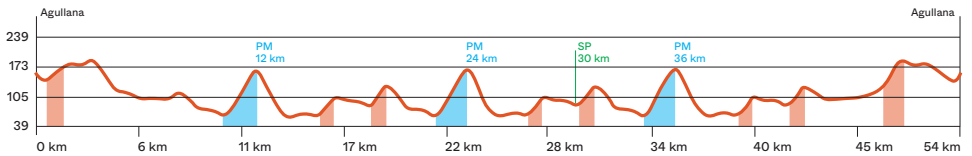

Sortida 10:00h

Etapa 3 // 03-05-2026

43,5 km

St. Jaume de Llierca - St. Jaume de Llierca

Sortida 9:00h

Etapa 2 // 02-05-2026

52 km

Agullana - Agullana