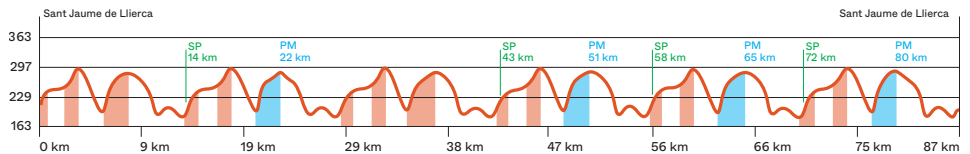

Etapa 3

87km - 03-05-2026

Júnior // Elit S23 Fèmina

St. Jaume de Llierca - St. Jaume de Llierca // Sortida 11:30h

Sortida 11:30h

Últim 1 km

Premi de Muntanya

RUTÒMETRE