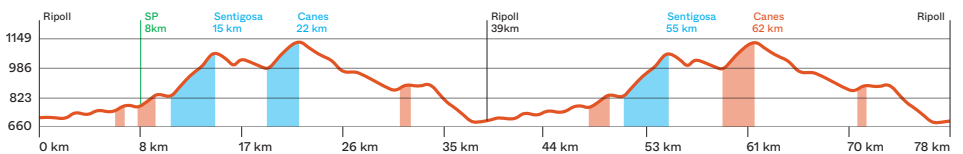

St. Jaume de Llierca - St. Jaume de Llierca

Sortida 11:30h

Etapa 2 // 02-05-2026

Etapa 1

78km - 01-05-2026

Júnior // Elit S23 Fèmina

Ripoll - Ripoll

//

Sortida 11:30h

Últim 1 km

Coll de Sentigosa

Coll de Canes

RUTÒMETRE

Km	Codi Ctra.	Recorregut
	C-26	SORTIDA Ripoll
8,2	N-260	Sant Joan de les Abadesses - Sprint Especial
15,4	GI-521	Premi Muntanya alt de Coll de Santigosa 1.064 mts
26,6	N-260a	Vallfogona de Ripollès
39	C-26	Ripoll
47,2	N-260	Sant Joan de les Abadesses
58,4	GI-521	Premi Muntanya alt de Coll de Santigosa 1.064 mts
65,6	N-260a	Vallfogona de Ripollès
78	C-26	ARRIBADA Ripoll