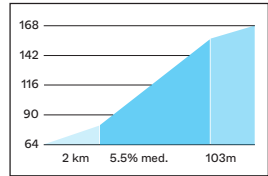

Etapa 2

75km - 02-05-2026

Agullana - Agullana

//

Júnior // Elit S23 Fèmina

Sortida 17:00h

Premi de Muntanya

Sprint Especial