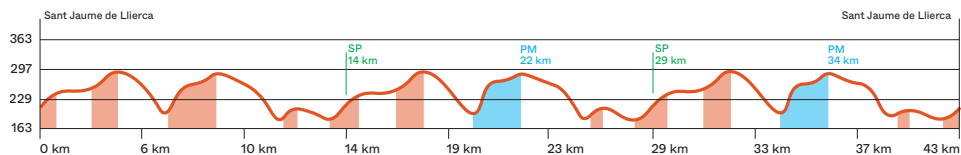

//

Júnior // Elit S23 Fèmina

Sortida 11:30h

Cadet // Júnior Fèmina

Volta Girona 2026

Etapa 1 // 01-05-2026

39 km

Ripoll - Ripoll

Sortida 10:00h

Etapa 3 // 03-05-2026

43,5 km

St. Jaume de Llierca - St. Jaume de Llierca

Sortida 9:00h

Etapa 2 // 02-05-2026

52 km

Agullana - Agullana