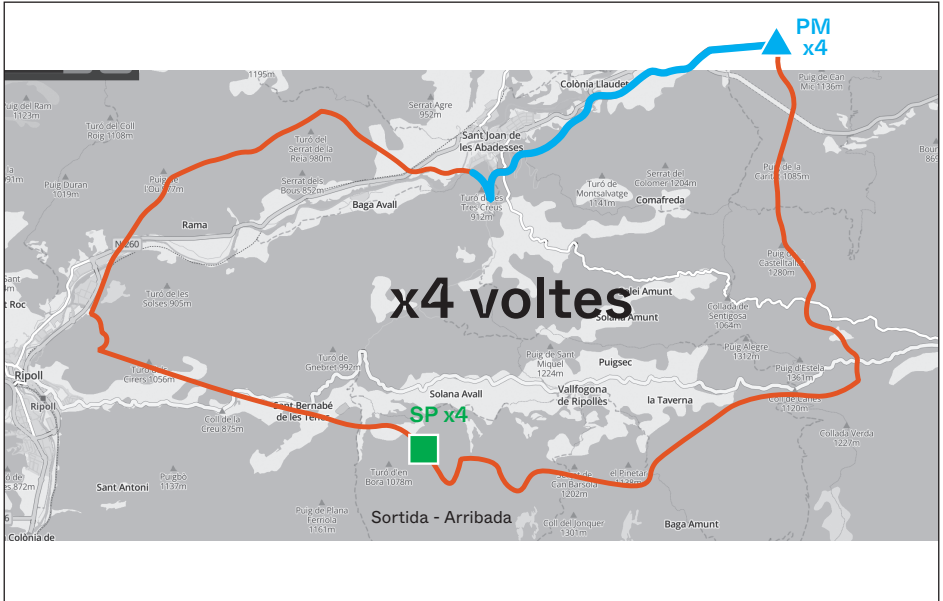

Etapa 3

87km - 03-05-2026

Júnior // Elit S23 Fèmina

St. Jaume de Llierca - St. Jaume de Llierca // Sortida 11:30h

Sortida 11:30h