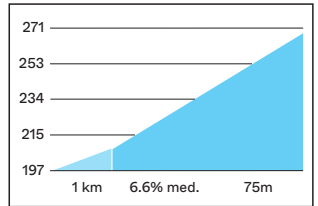

Etapa 3

87km - 03-05-2026

Júnior // Elit S23 Fèmina

St. Jaume de Llierca - St. Jaume de Llierca // Sortida 11:30h

Sortida 11:30h

Últim 1 km

Premi de Muntanya

RUTÒMETRE