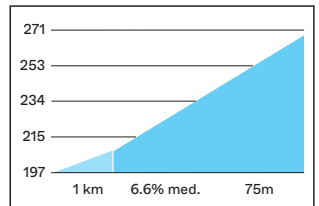

Premi de Muntanya