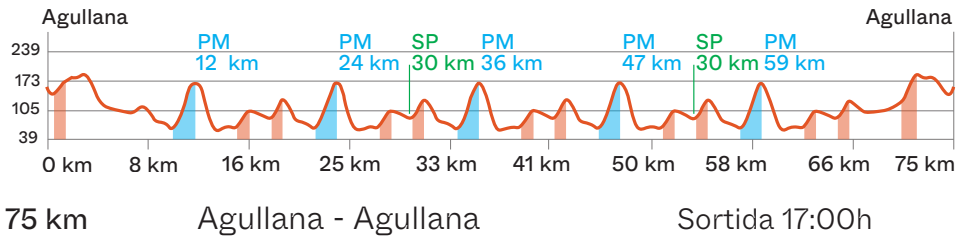

Júnior // Elit S23 Fèmina

Volta Girona 2026

Etapa 1 // 01-05-2026

78 km

Ripoll - Ripoll

Sortida 11:30h

Etapa 3 // 03-05-2026

87 km

St. Jaume de Llierca - St. Jaume de Llierca

Sortida 11:30h

Etapa 2 // 02-05-2026

Etapa 1

78km - 01-05-2026

Júnior // Elit S23 Fèmina

Ripoll - Ripoll

//