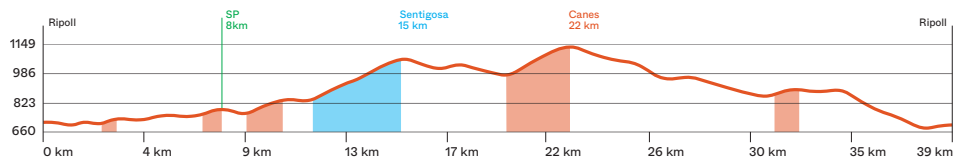

//

Júnior // Elit S23 Fèmina

Sortida 11:30h

Cadet // Júnior Fèmina

Volta Girona 2026

Etapa 1 // 01-05-2026

39 km

Ripoll - Ripoll

Sortida 10:00h

Etapa 3 // 03-05-2026

43,5 km

St. Jaume de Llierca - St. Jaume de Llierca

Sortida 9:00h

Etapa 2 // 02-05-2026

52 km

Agullana - Agullana