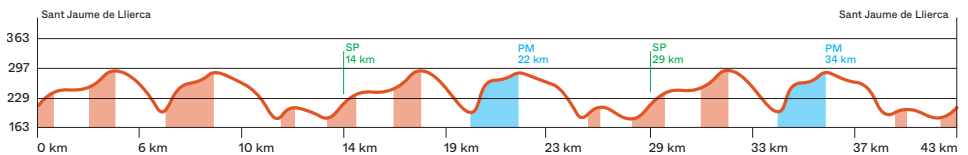

Etapa 3

43,5km - 03-05-2026

Cadet // Júnior Fèmina

St. Jaume de Llierca - St. Jaume de Llierca // Sortida 9:00h

Últim 1 km

Premi de Muntanya

RUTÒMETRE

Km	Codi Ctra.	Recorregut
		SORTIDA SANT JAUME DE LLIERCA
4,5	N-260z	Montagut
8,5	GIV-5233	Tortellà
11	N-260z	Argelaguer
14,5	N-260z	Sant Jaume de Llierca Sprint Especiala
19	GIV-5233	Montagut
22	GIV-5233	PM alt de Tortellà
23	GIV-5233	Tortellà
25,5	N-260z	Argelaguer
29	N-260z	Sant Jaume de Llierca Sprint Especial
32	GIV-5233	Montagut
33,5	GIV-5233	PM alt de Tortellà
37,5	GIV-5233	Tortellà
40	N-260z	Argelaguer
43,5	N-260z	ARRIBADA Sant Jaume de Llierca

Júnior // Elit S23 Fèmina

Volta Girona 2026

Etapa 1 // 01-05-2026

78 km

Ripoll - Ripoll

Sortida 11:30h

Etapa 3 // 03-05-2026

87 km

St. Jaume de Llierca - St. Jaume de Llierca

Sortida 11:30h

Etapa 2 // 02-05-2026

Etapa 1

78km - 01-05-2026

Júnior // Elit S23 Fèmina

Ripoll - Ripoll

//