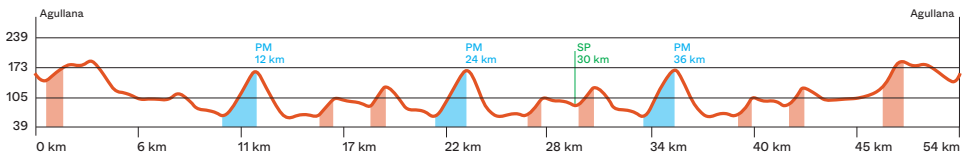

Etapa 2

52km - 02-05-2026

Agullana - Agullana

//

Cadet // Júnior Fèmina

Sortida 15:00h

Sprint Especial