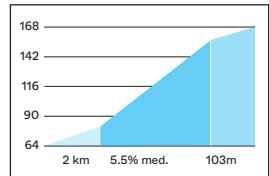

Etapa 2

52km - 02-05-2026

Agullana - Agullana

//

Cadet // Júnior Fèmina

Sortida 15:00h

Últim 1 km

Premi de Muntanya