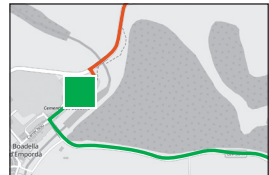

Sprint Especial