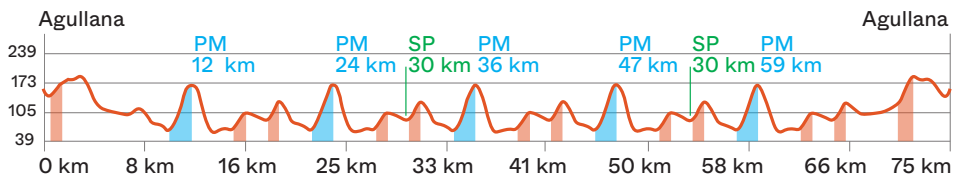

Etapa 2

75km - 02-05-2026

Agullana - Agullana

//

Júnior // Elit S23 Fèmina

Sortida 17:00h

Premi de Muntanya

Sprint Especial