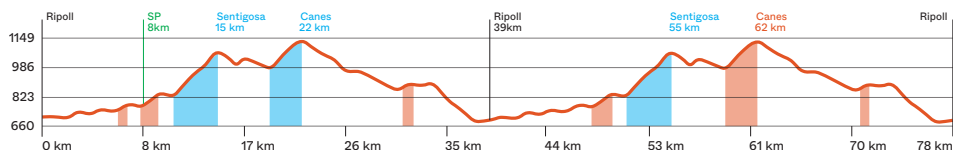

Etapa 3

43,5km - 03-05-2026

Cadet // Júnior Fèmina

St. Jaume de Llierca - St. Jaume de Llierca // Sortida 9:00h

Últim 1 km

Premi de Muntanya

RUTÒMETRE

Km	Codi Ctra.	Recorregut
		SORTIDA SANT JAUME DE LLIERCA
4,5	N-260z	Montagut
8,5	GIV-5233	Tortellà
11	N-260z	Argelaguer
14,5	N-260z	Sant Jaume de Llierca Sprint Especiala
19	GIV-5233	Montagut
22	GIV-5233	PM alt de Tortellà
23	GIV-5233	Tortellà
25,5	N-260z	Argelaguer
29	N-260z	Sant Jaume de Llierca Sprint Especial
32	GIV-5233	Montagut
33,5	GIV-5233	PM alt de Tortellà
37,5	GIV-5233	Tortellà
40	N-260z	Argelaguer
43,5	N-260z	ARRIBADA Sant Jaume de Llierca

Júnior // Elit S23 Fèmina

Volta Girona 2026

Etapa 1 // 01-05-2026

78 km

Ripoll - Ripoll

Sortida 11:30h

Etapa 3 // 03-05-2026

87 km