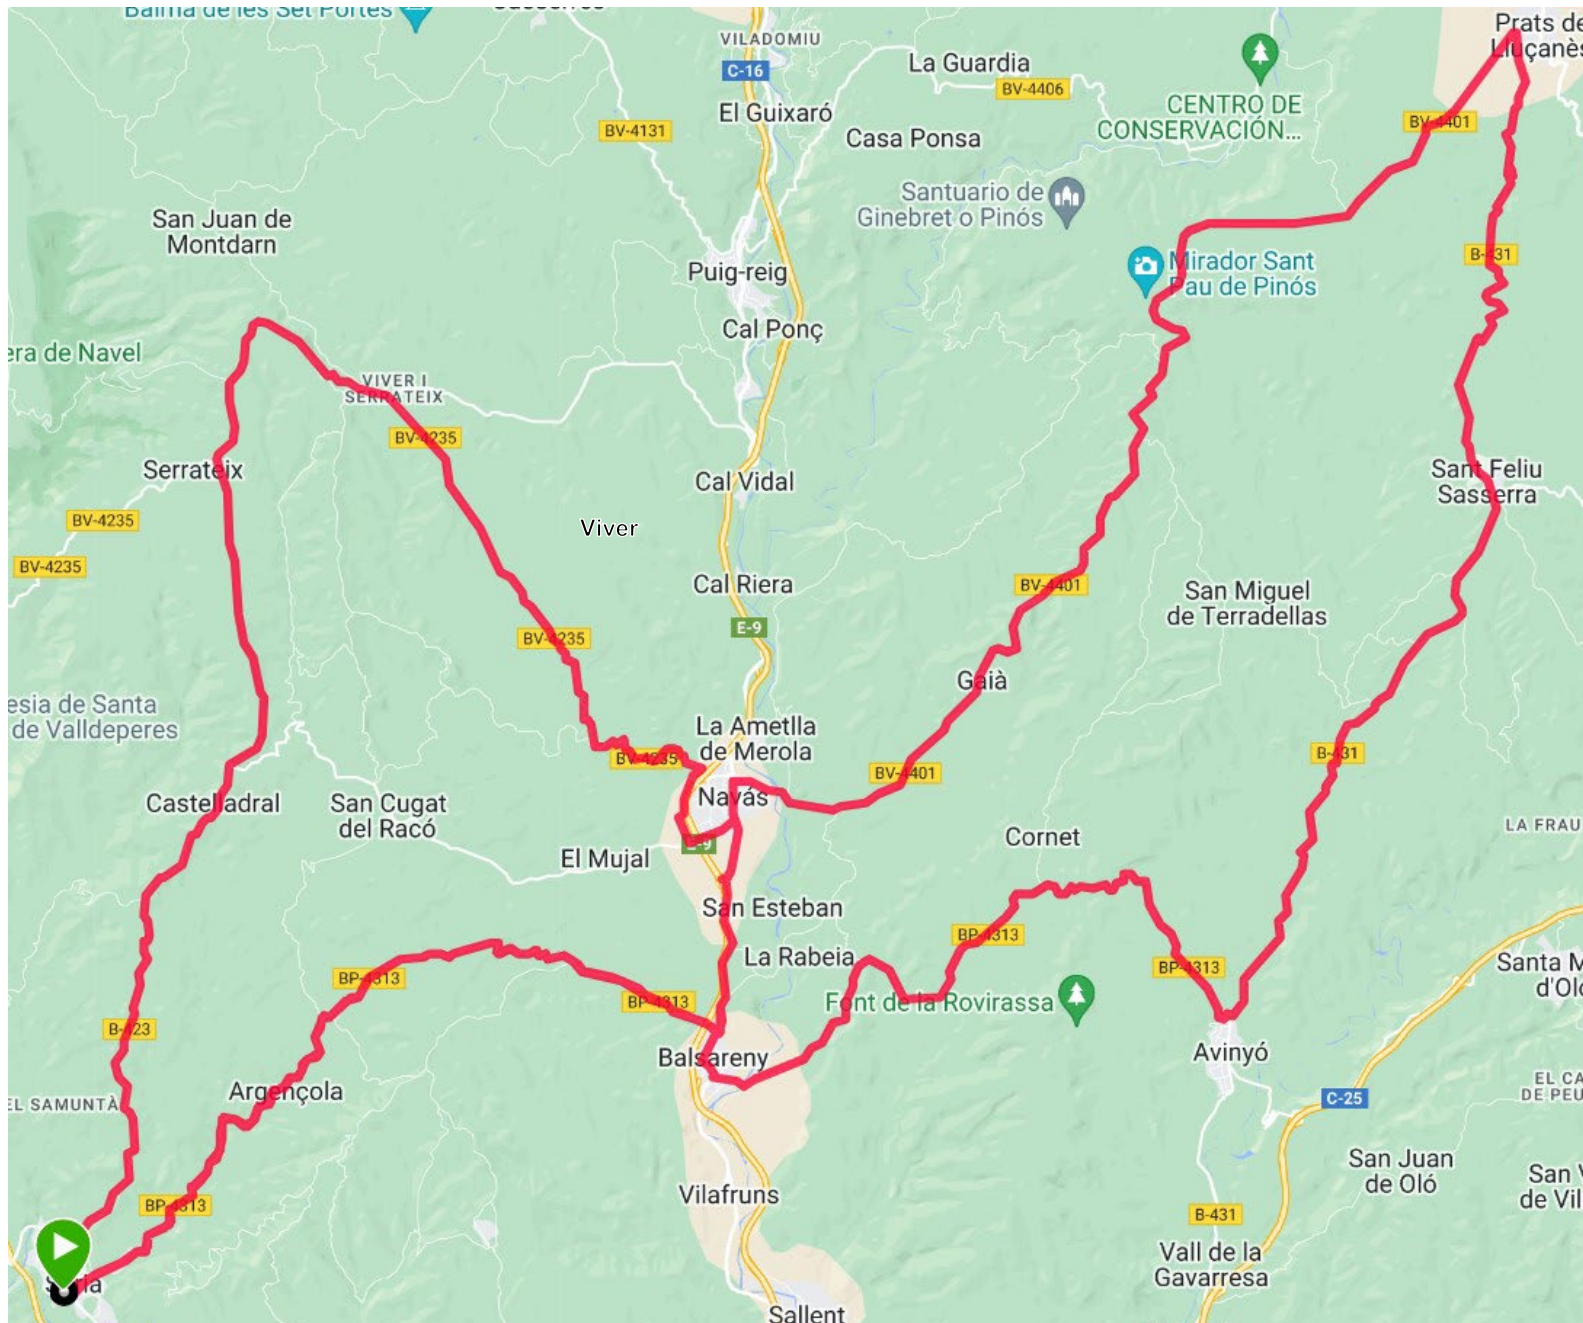

•Súria (SORTIDA)

*Alt de les Vilaredes*

•Balsareny

*Alt del Cornet*

•Avinyó

•Sant Feliu Sasserra

•Prats de Lluçanès

*Alt del Calvari*

•Gaià

•Navàs

•Balsareny

*Alt de les Vilaredes*

•Súria

•Castelladral

•Serrateix

*Alt de Montbordó*

•Viver

•Navàs

•Balsareny

*Alt de les Vilaredes*

•Súria (META)

# Recorregut cursa “Vila de Súria 2025”