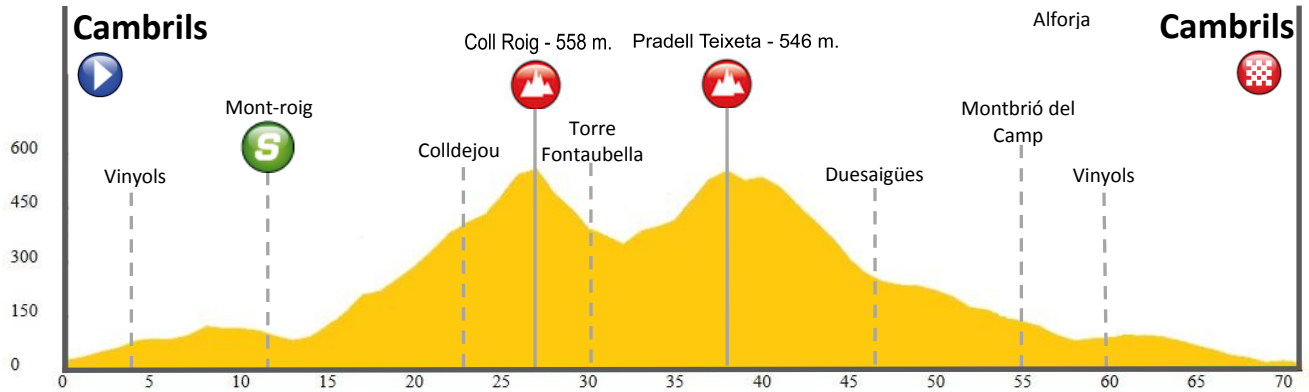

Altimetria

Cambrils – Cambrils – 71 km.

Coll Roig - Km. 27 - 2a. Cat.

Coll Pradell Teixeta - km. 37,3 - 3a. Cat