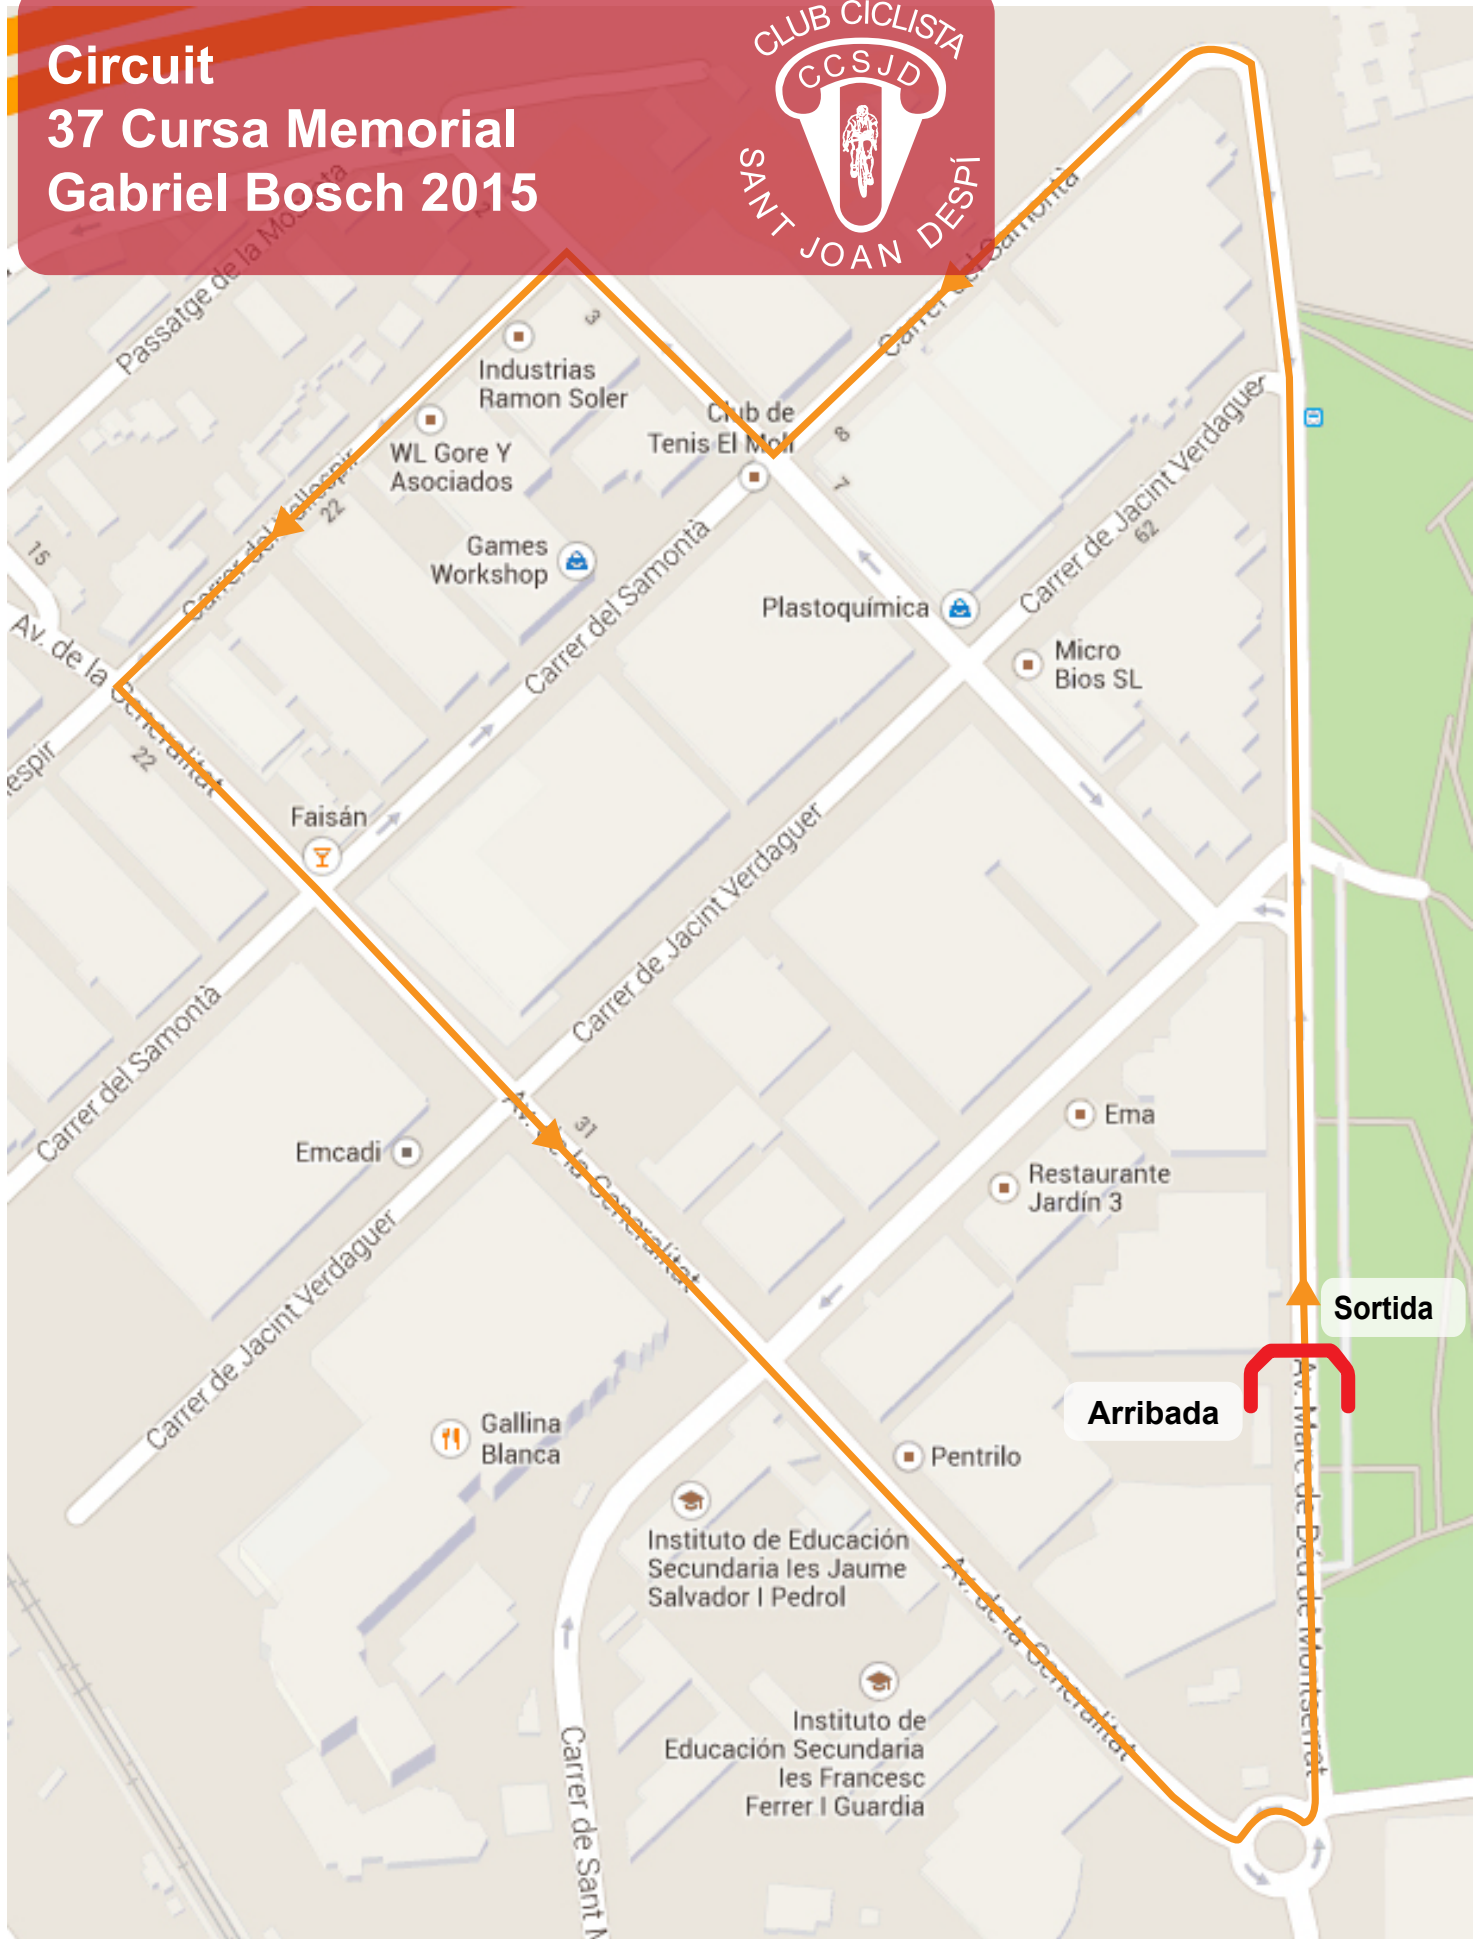

Circuit
37 Cursa Memorial
Gabriel Bosch 2015

Circuit Llarg de 1900 metres

Plànol Localització Circuit

Circuit

37 Cursa Memorial Gabriel Bosch 2015

Sant Joan Despí