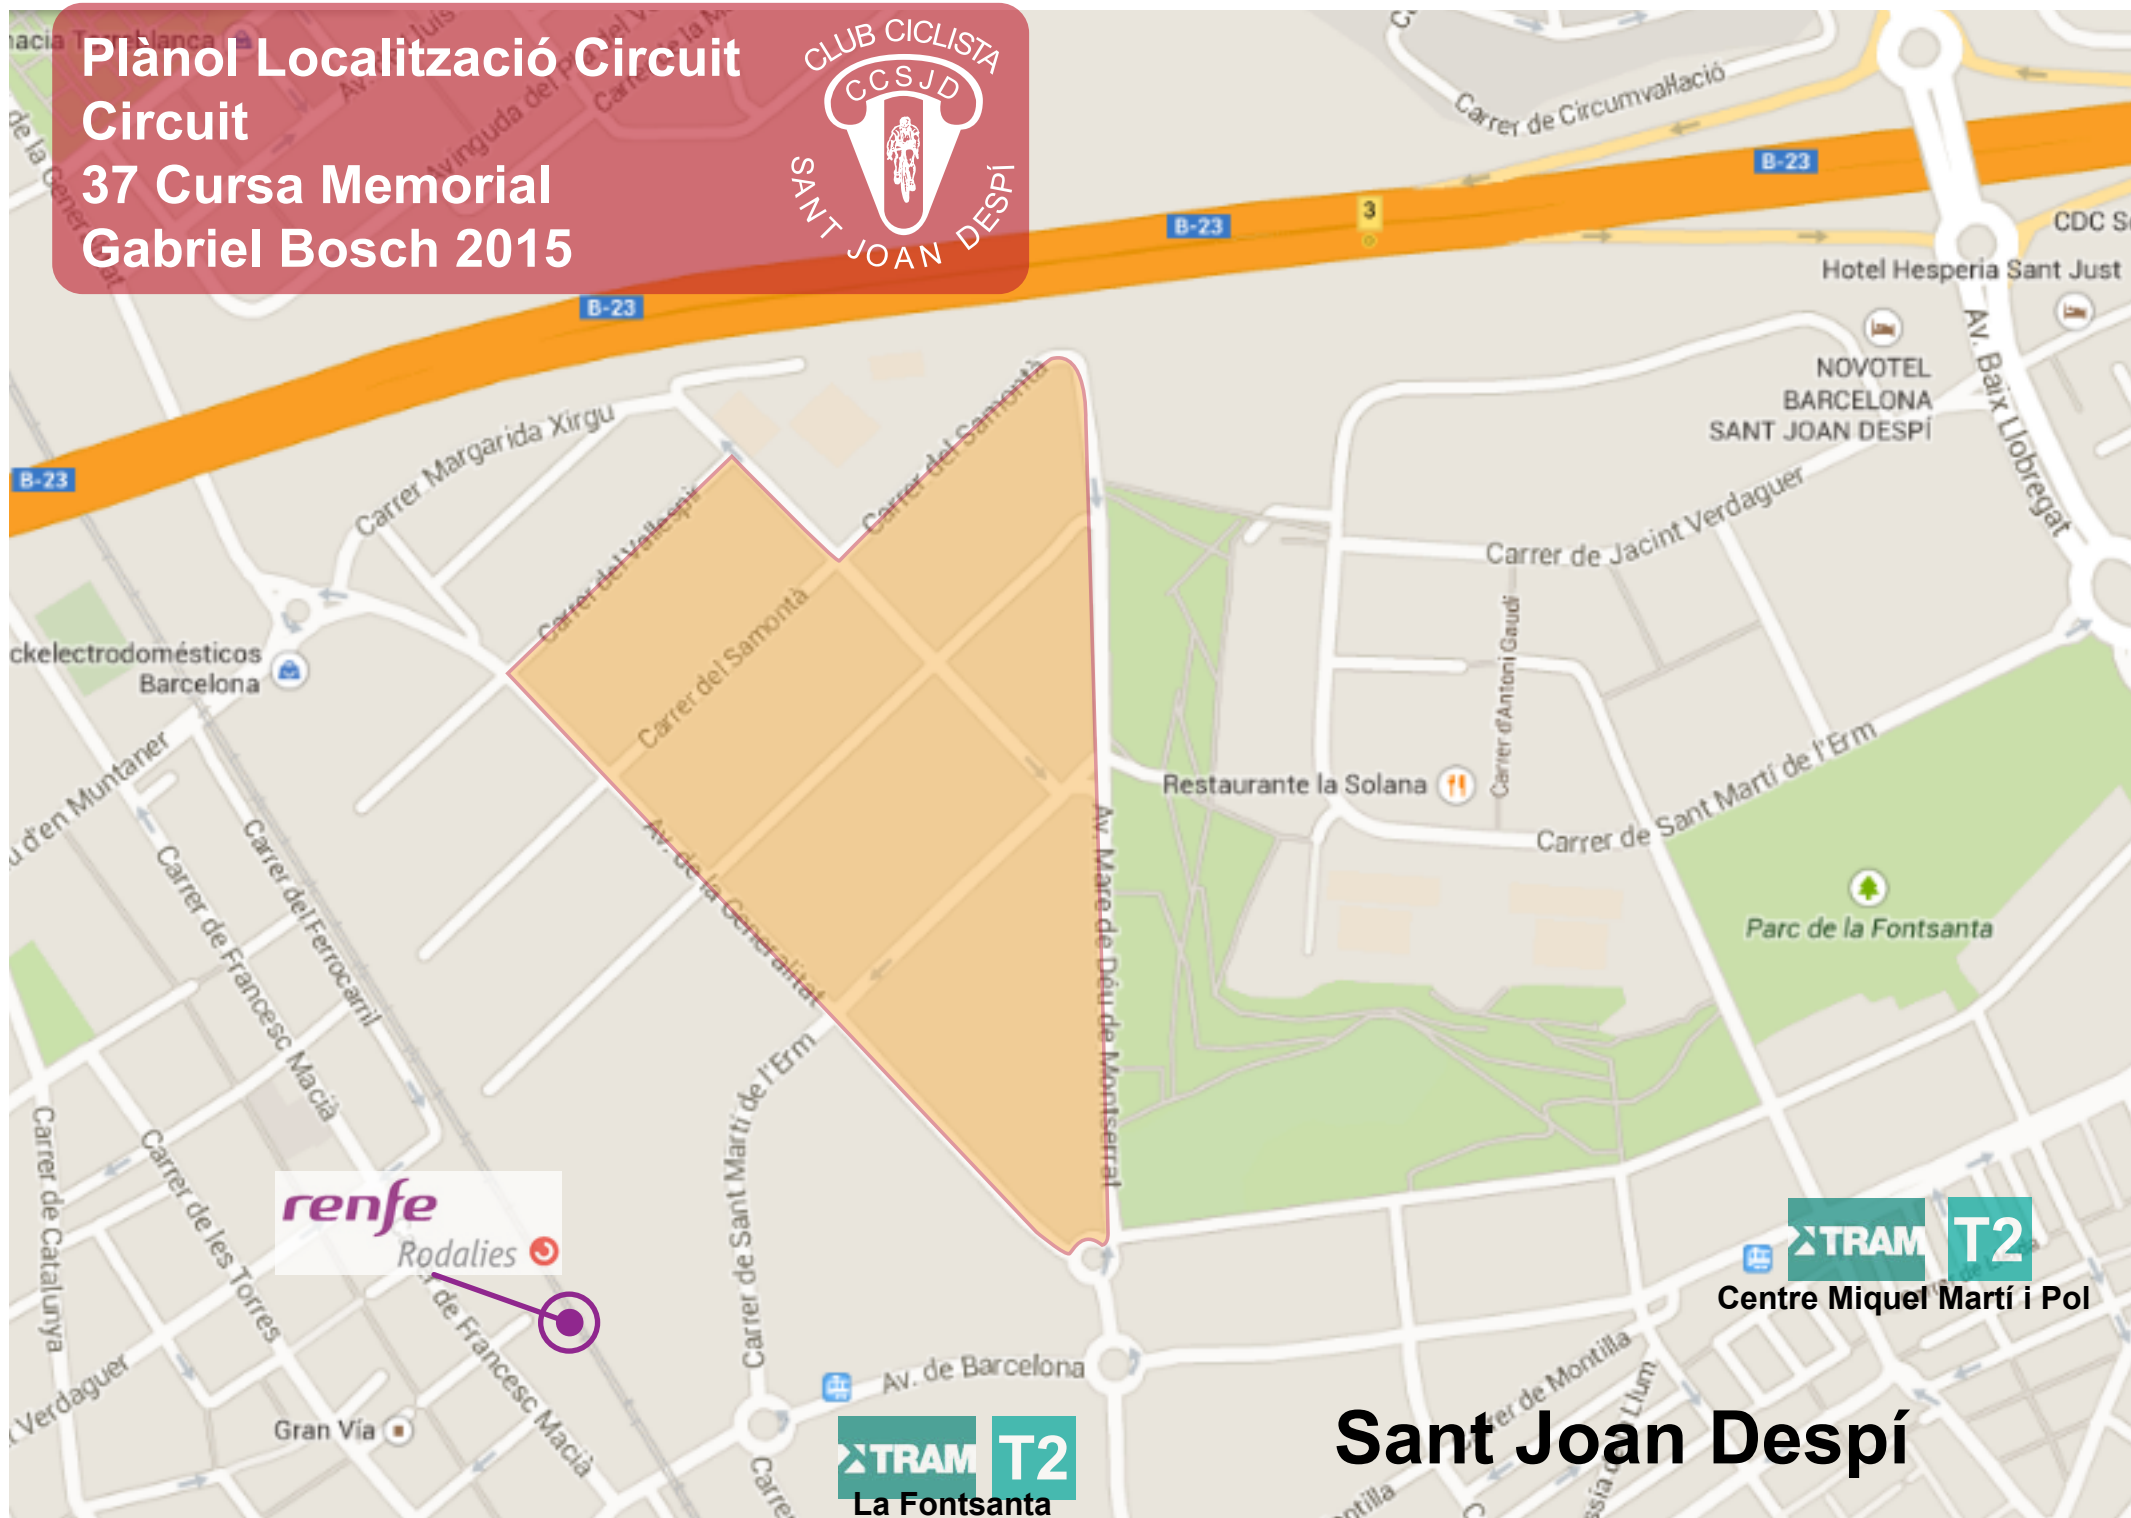

Circuit
37 Cursa Memorial
Gabriel Bosch 2015

Circuit Llarg de 1900 metres

Plànol Localització Circuit

Circuit

37 Cursa Memorial Gabriel Bosch 2015

Sant Joan Despí