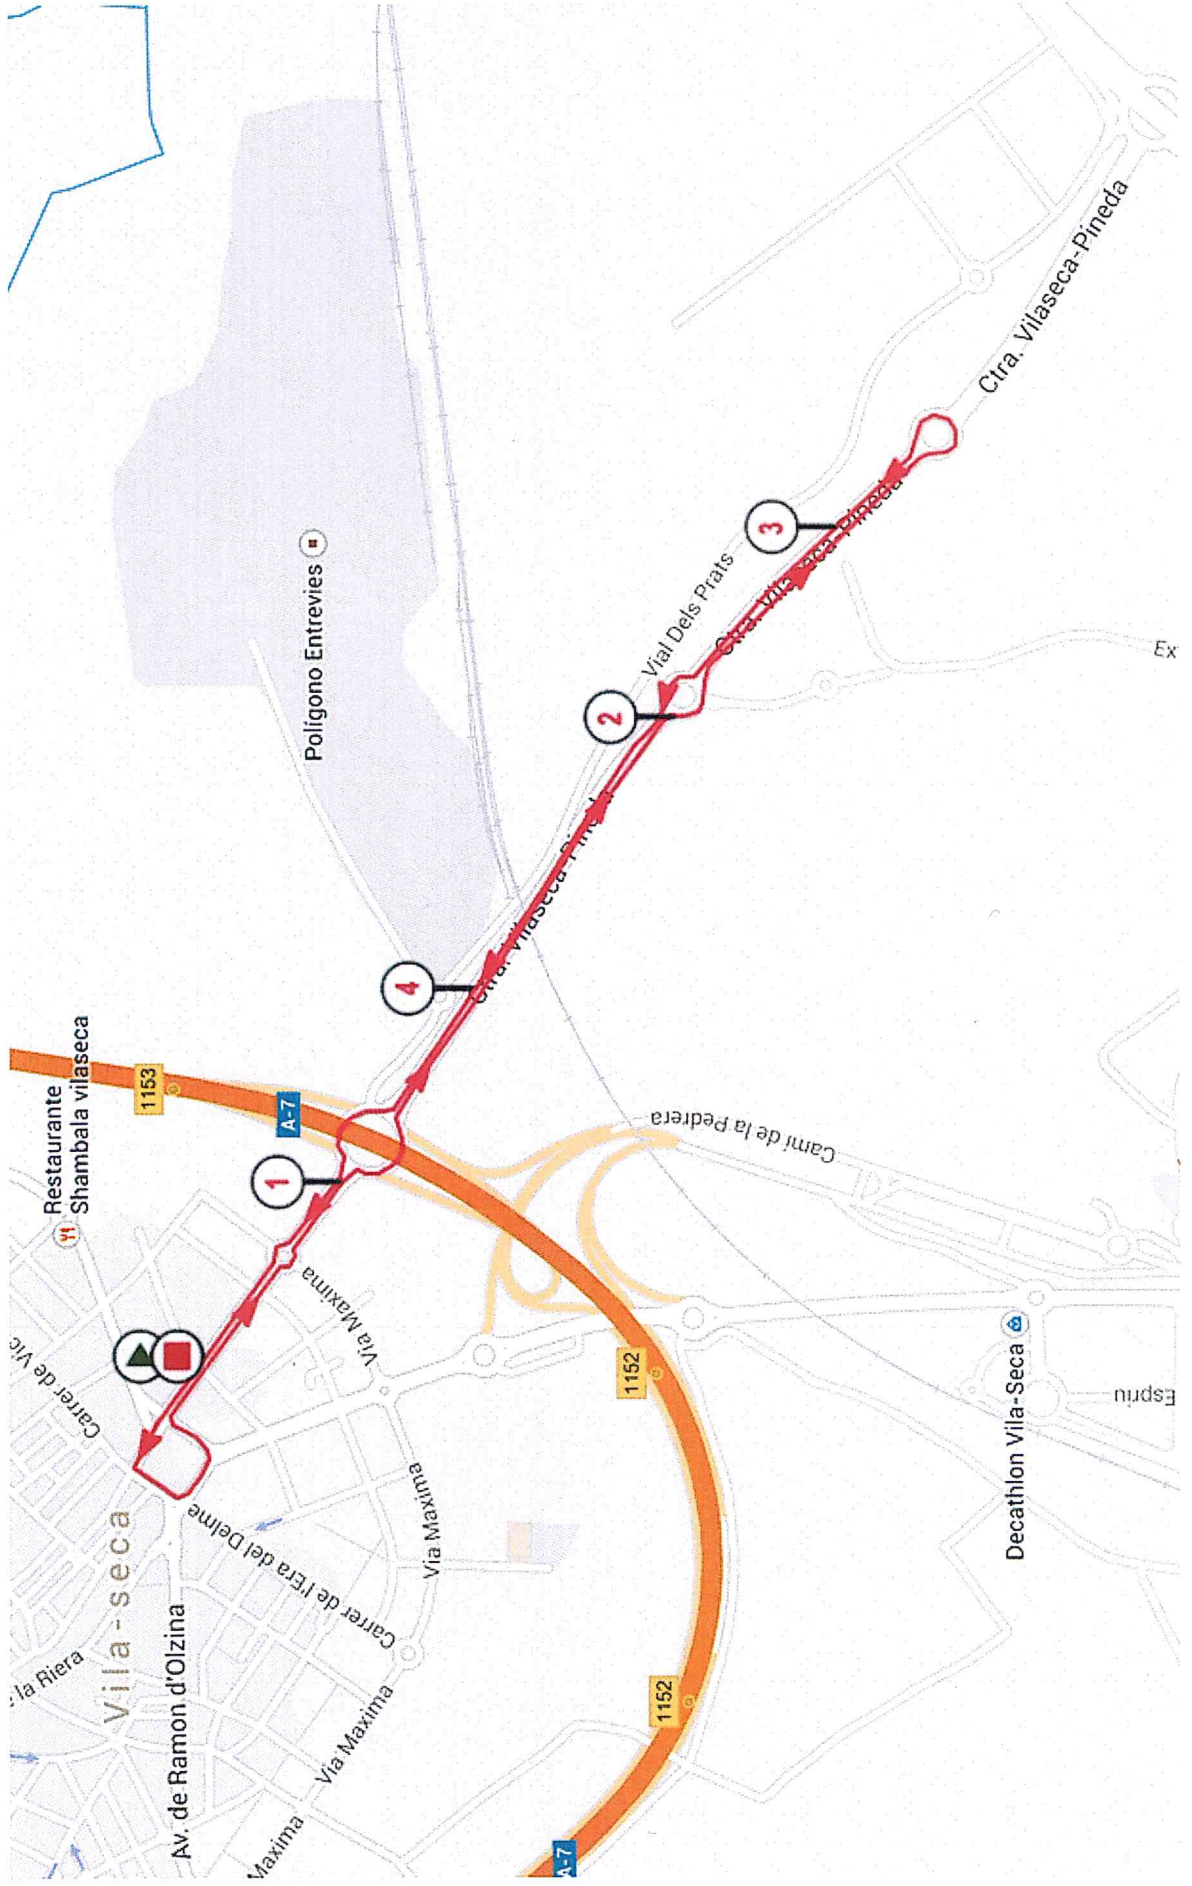

Altimetria

1a. Etapa – Vila-seca – Vila-seca

Salida - Vila-seca - Raval de Mar

Km.	Ctra.	ITINERARIO	38	40	42
0,00	TV-3148	SALIDA - Vila-seca / Raval de Mar	20:15	20:15	20:15
5,00	TV-3148	META - Volta 1	20:22	20:22	20:21
10,00	TV-3148	META - Volta 2	20:30	20:30	20:29
15,00	TV-3148	META - Volta 3	20:38	20:37	20:36
20,00	TV-3148	META - Volta 4	20:46	16:33	20:43
25,00	TV-3148	META - Volta 5	20:54	20:52	20:50
30,00	TV-3148	META - Volta 6	21:01	20:59	20:56
35,00	TV-3148	META - Volta 7	21:09	21:06	21:03
40,00	TV-3148	META - Volta 8	21:18	21:15	21:12
45,00	TV-3148	META - Volta 9	21:26	21:22	21:18
50,00	TV-3148	META - Volta 10	21:33	21:30	21:26
55,00	TV-3148	META - Volta 11	21:40	21:37	21:33
60,00	TV-3148	META - Volta 12	21:49	21:45	21:40
65,00	TV-3148	META - Volta 13	21:56	21:52	21:47
70,00	TV-3148	META - Volta 14	22:05	22:00	21:55
75,00	TV-3148	META - FINAL	22:13	22:07	22:02