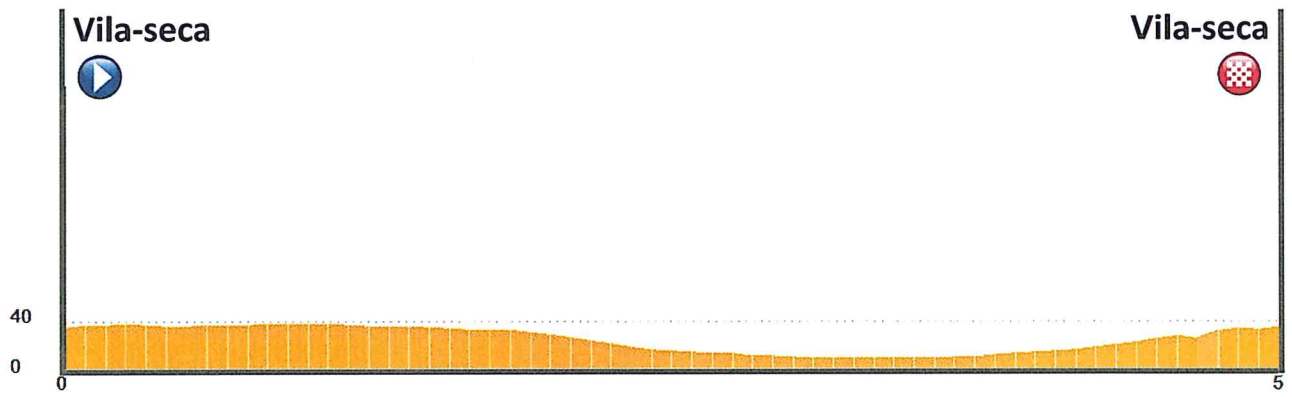

Altimetria

1a. Etapa – Vila-seca – Vila-seca

Salida - Vila-seca - Raval de Mar

Km.	Ctra.	ITINERARIO	38	40	42
0,00	TV-3148	SALIDA - Vila-seca / Raval de Mar	20:15	20:15	20:15
5,00	TV-3148	META - Volta 1	20:22	20:22	20:21
10,00	TV-3148	META - Volta 2	20:30	20:30	20:29
15,00	TV-3148	META - Volta 3	20:38	20:37	20:36
20,00	TV-3148	META - Volta 4	20:46	16:33	20:43
25,00	TV-3148	META - Volta 5	20:54	20:52	20:50
30,00	TV-3148	META - Volta 6	21:01	20:59	20:56
35,00	TV-3148	META - Volta 7	21:09	21:06	21:03
40,00	TV-3148	META - Volta 8	21:18	21:15	21:12
45,00	TV-3148	META - Volta 9	21:26	21:22	21:18
50,00	TV-3148	META - Volta 10	21:33	21:30	21:26
55,00	TV-3148	META - Volta 11	21:40	21:37	21:33
60,00	TV-3148	META - Volta 12	21:49	21:45	21:40
65,00	TV-3148	META - Volta 13	21:56	21:52	21:47
70,00	TV-3148	META - Volta 14	22:05	22:00	21:55
75,00	TV-3148	META - FINAL	22:13	22:07	22:02