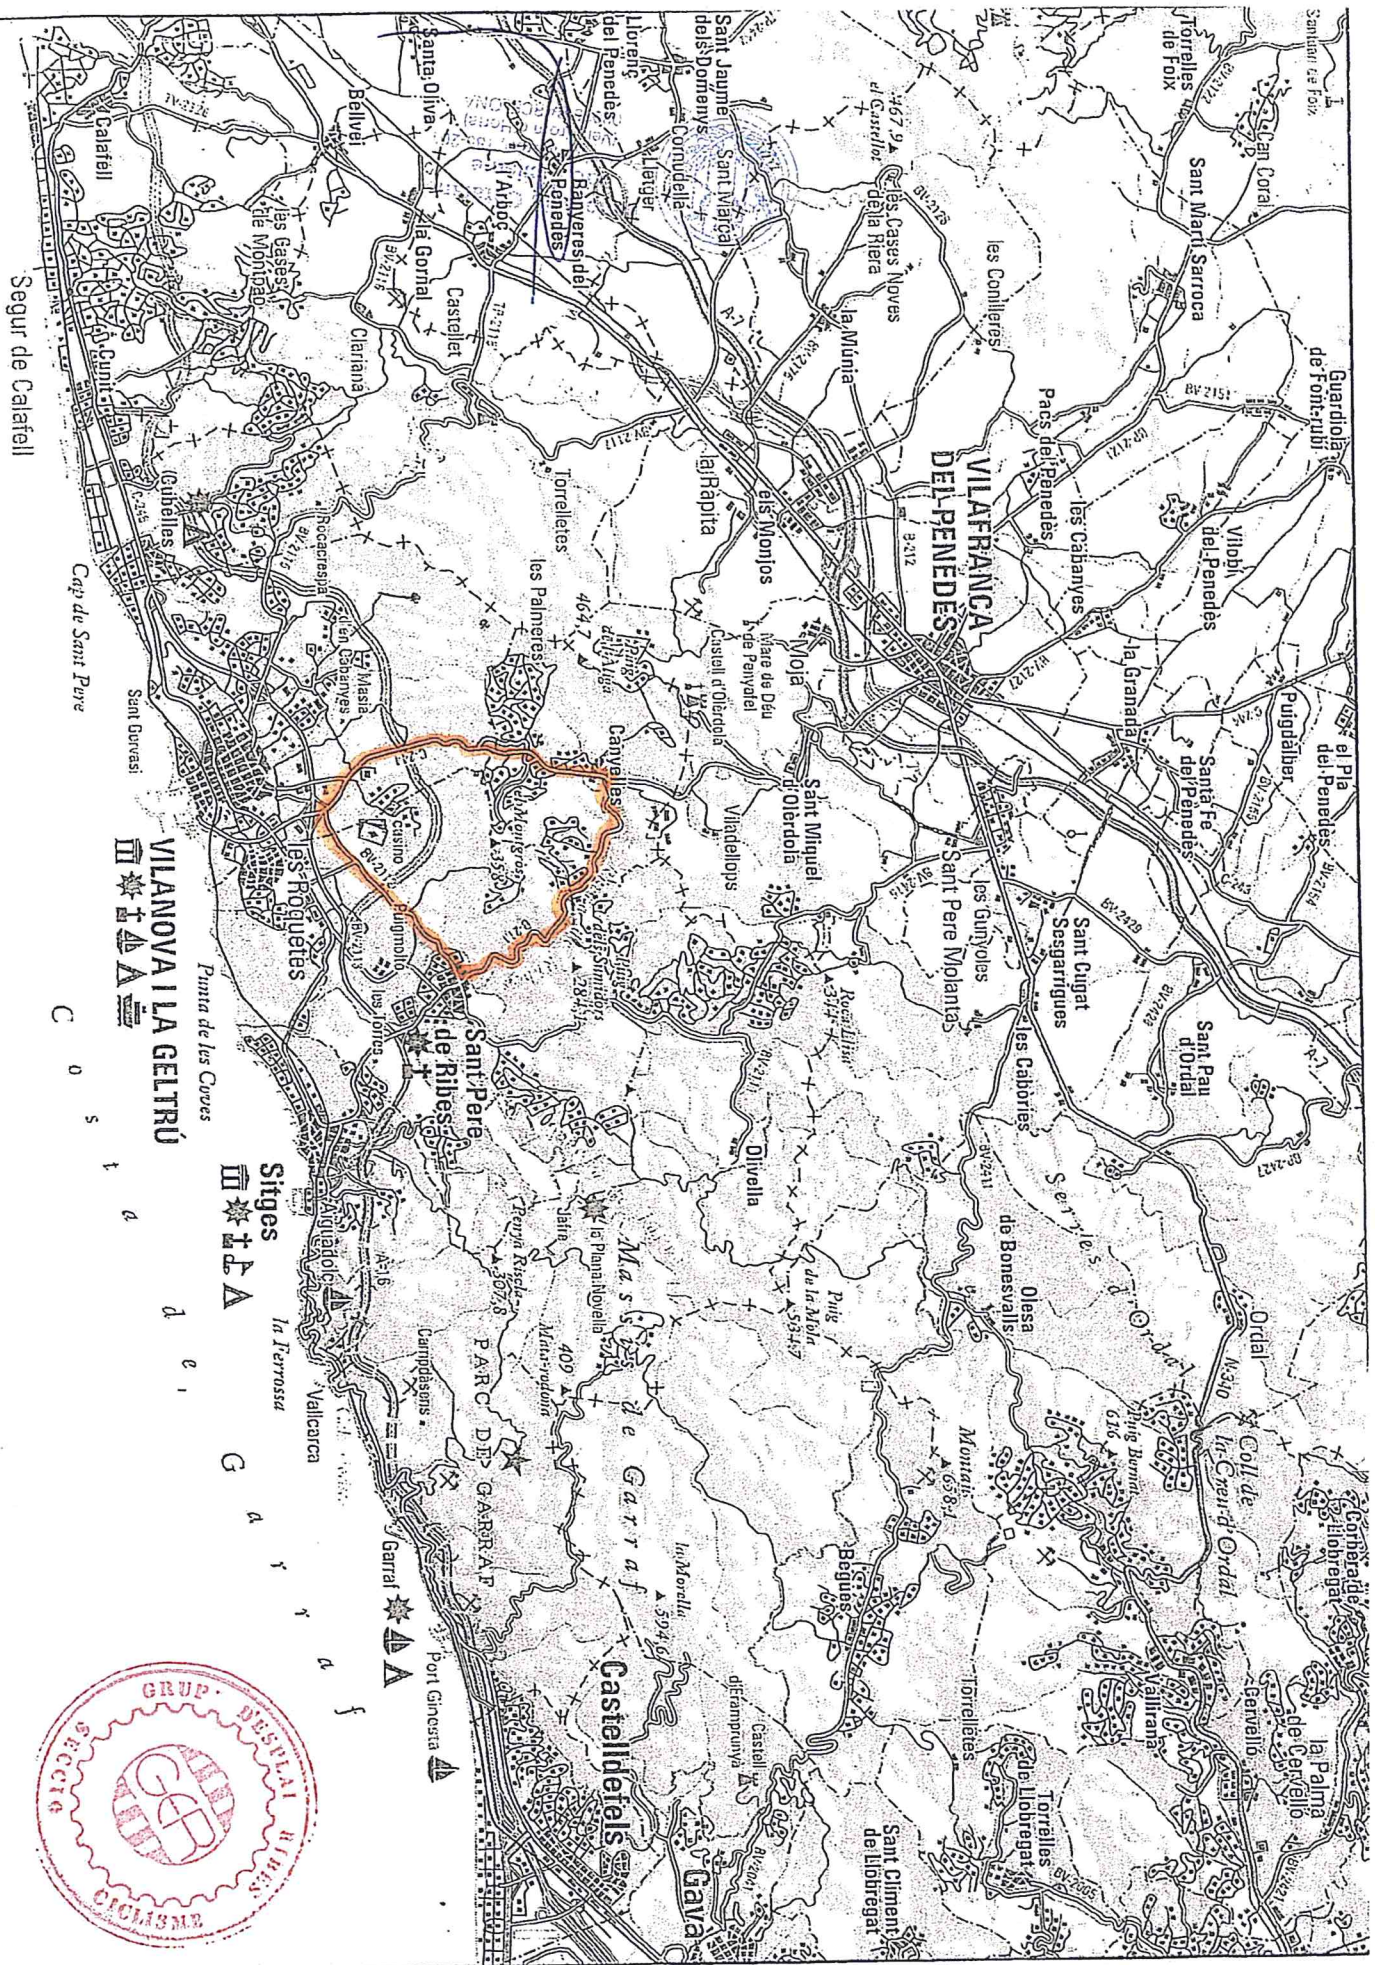

# 47<sup>e</sup> TROFEU ABELARD TRENZANO

Dia. 4 de Juliol de 2015

SANT PERE DE RIBES

---

## HORARI DE LA CURSA

Sortida :	Sant Pere de Ribes	16,- h.	BV2112 direcció Vilanova i la Geltrú
	Vilanova i Geltrú	16,08 h.	cruïlla BV2112 i C-15 direcció Canyelles enllaç per la C-15z.
2 <sup>a</sup> volta	Canyelles	16,23 h.	direcció a S.Pere Ribes per la C-15B
	Sant Pere de Ribes	16,30 h.	BV2112 direcció Vilanova i la Geltrú
	Vilanova i Geltrú	16,38 h.	cruïlla BV2112 i C-15 direcció Canyelles enllaç per la C-15z.
3 <sup>a</sup> volta	Canyelles	16,53 h.	direcció S.Pere Ribes per la C-15B
	Sant Pere de Ribes	17,00 h.	BV2112 direcció Vilanova i la Geltrú
	Vilanova i Geltrú	17,08 h.	cruïlla BV2112 i C-15 direcció Canyelles enllaç per la C-15z
4 <sup>a</sup> volta	Canyelles	17,23 h.	direcció S.Pere Ribes per la C-15B
	Sant Pere de Ribes	17,30 h.	BV2112 direcció Vilanova i la Geltrú
	Vilanova i Geltrú	17,38h.	cruïlla BV2112 i C-15 direcció Canyelles enllaç per la C-15z.
5 <sup>a</sup> volta	Canyelles	17,53 h.	direcció S.Pere Ribes per la C-15B
	Sant Pere de Ribes	18,00 h.	BV2112 direcció Vilanova i la Geltrú
	Vilanova i Geltrú	18,08 h.	cruïlla BV2112 i C-15 direcció Canyelles enllaç per la C-15z
6 <sup>a</sup> volta	Canyelles	18,23 h.	direcció S. Pere Ribes per la C-15B.
	Sant Pere de Ribes	18,30 h.	BV2112 direcció Vilanova i la Geltrú
	Vilanova i Geltrú	18,38 h.	cruïlla BV2112 i C-15 direcció Canyelles enllaç per la C-15z
7 <sup>a</sup> volta	Canyelles	18,53 h.	direcció S.Pere Ribes per la C-15z
	Sant Pere de Ribes	19,00 h.	BV2112 direcció Vilanova i la Geltrú
	Vilanova i Geltrú	19,08 h.	cruïlla BV2112 i C-15 direcció Canyelles enllaç per la C-15z
	Canyelles	19,23 h.	direcció S.Pere Ribes per la C-15z
	Sant Pere de Ribes	19,30 h.	FINAL DE CURSA

---

**VILANOVA I LA GELTRÚ**

Punta de les Coves  
 Siges  
 la Terrassa  
 Vallcebrera  
 GARRAT  
 Port Ginestera