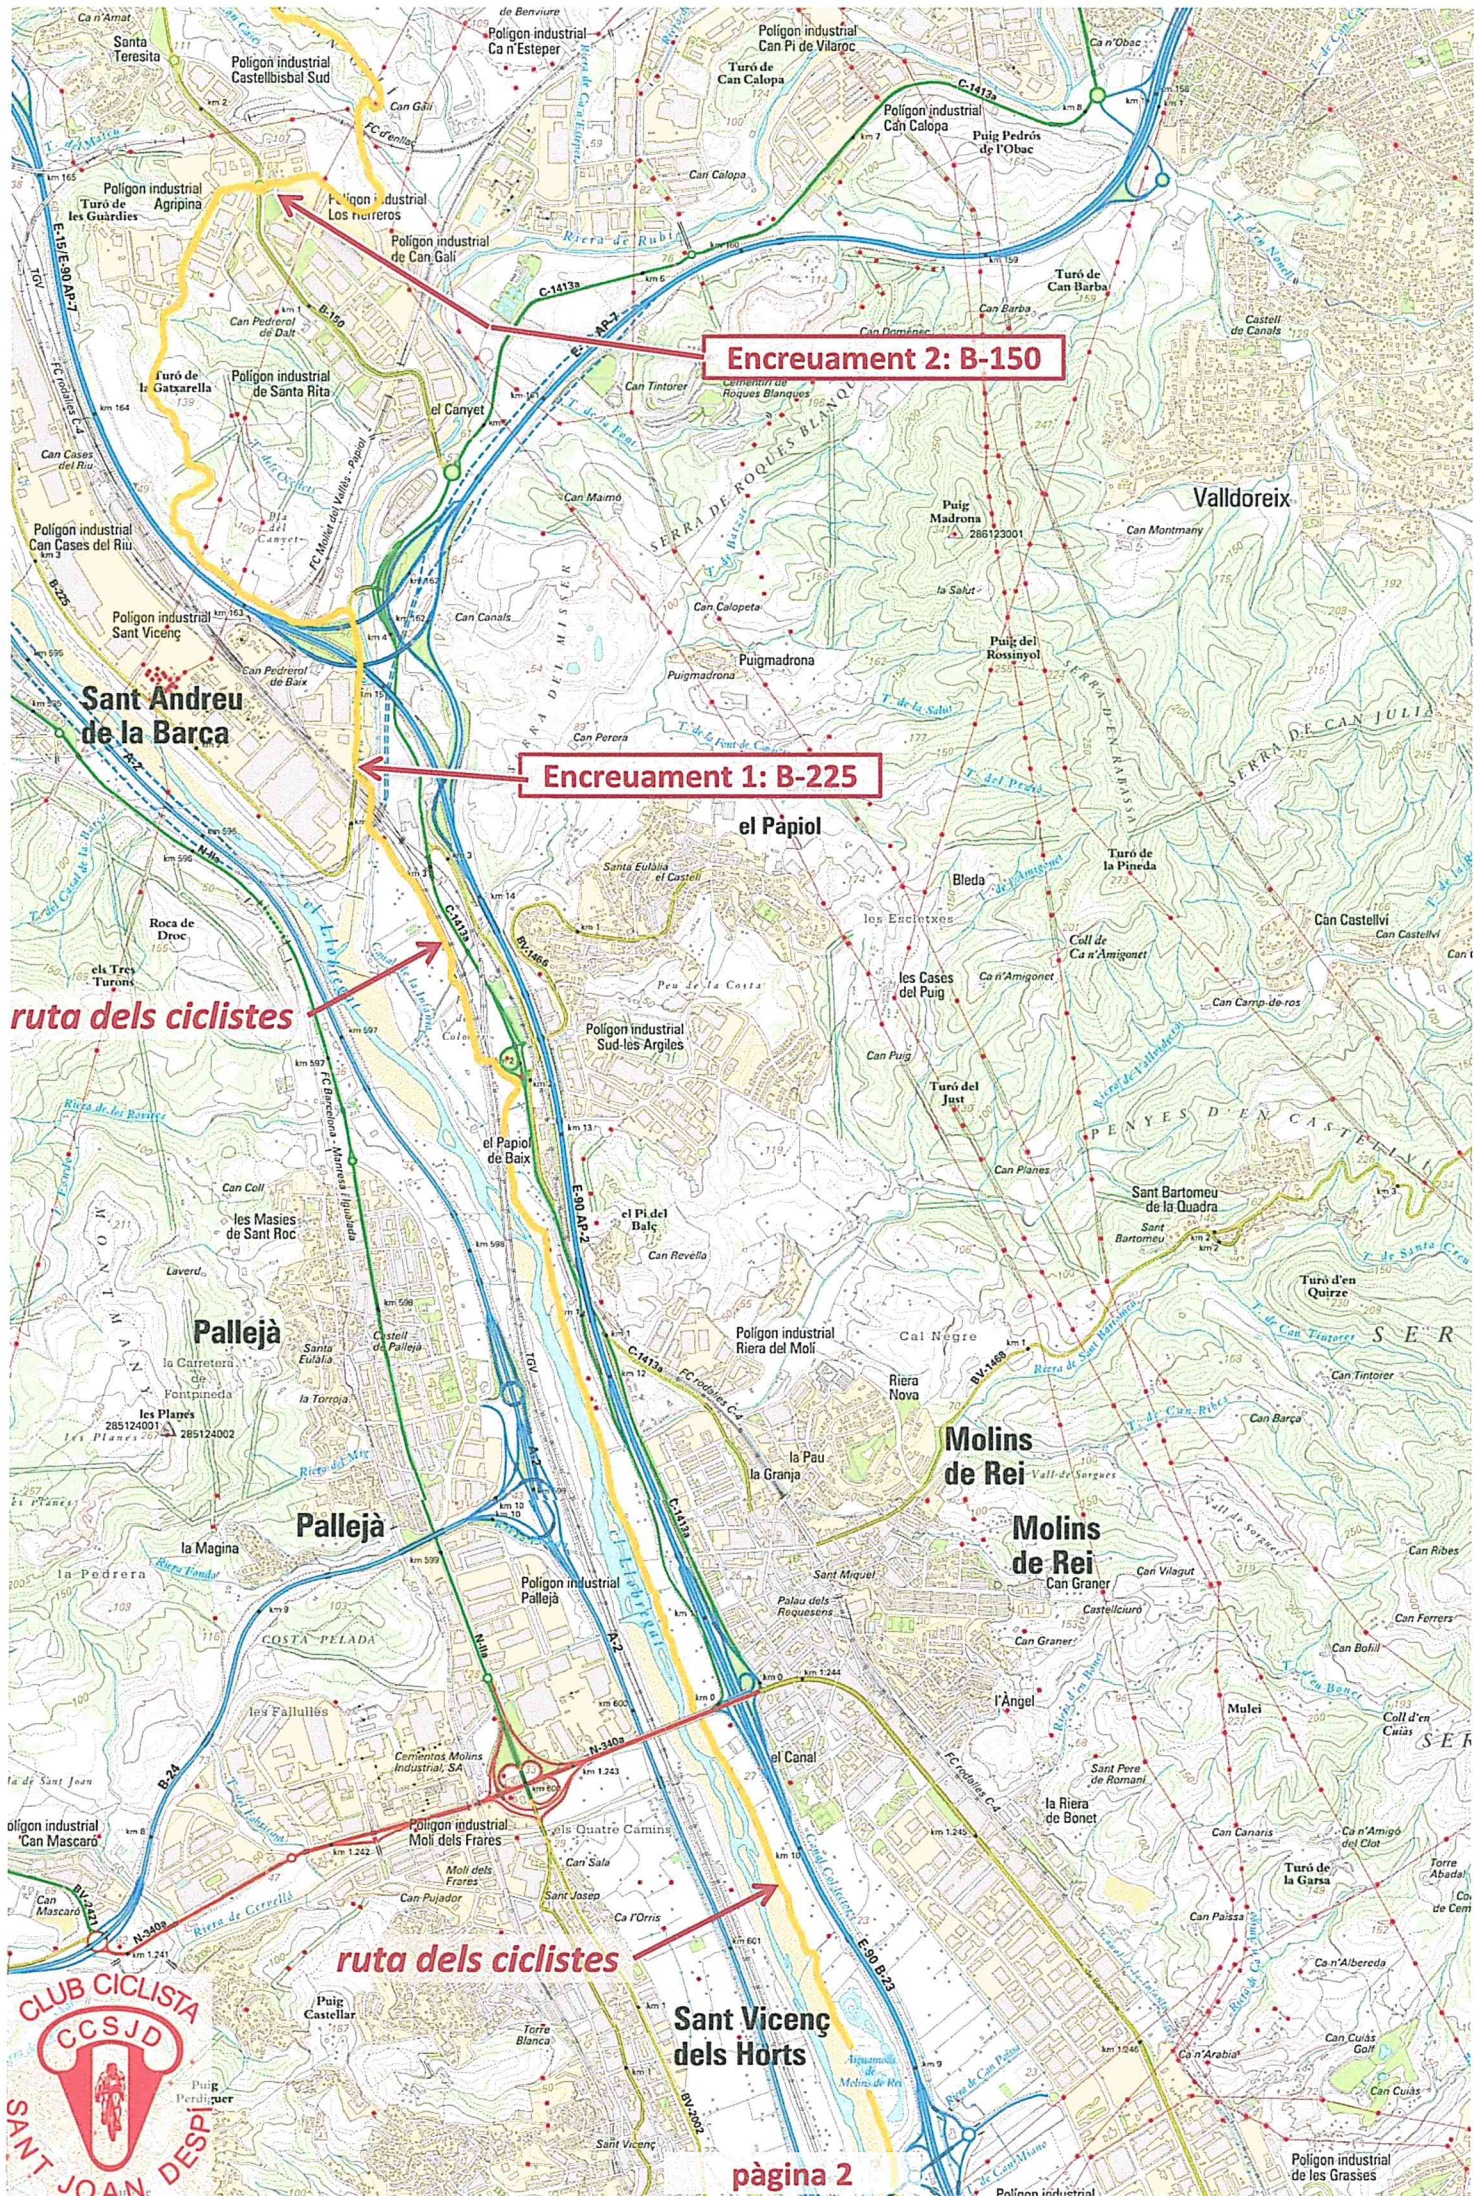

ruta dels ciclistes

**Santa Coloma
de Cervelló**

Sortida a Sant Joan

**Sant Joan
Despí**

Encreuament 2: B-150

Encreuament 1: B-225

ruta dels ciclistes

ruta dels ciclistes

ruta dels ciclistes

**Encreuament 5:
BV-1202**

**Encreuament 4:
C-243c**

**Encreuament 3:
B-150 amb BV-1501**

ruta dels ciclistes

ruta dels ciclistes

**Encreuament 6:
B-225**

ruta dels ciclistes

ruta dels ciclistes

ruta dels ciclistes

Encreuament 7: C-58

**Encreuament 10:
C-1411a**

Encreuament 9: C-1411a

Encreuament 8: BV-1121

ruta dels ciclistes

ruta dels ciclistes

Encreuament 11: BV-1122

Arribada Santa Cecília

Pont tancat: obras!!!