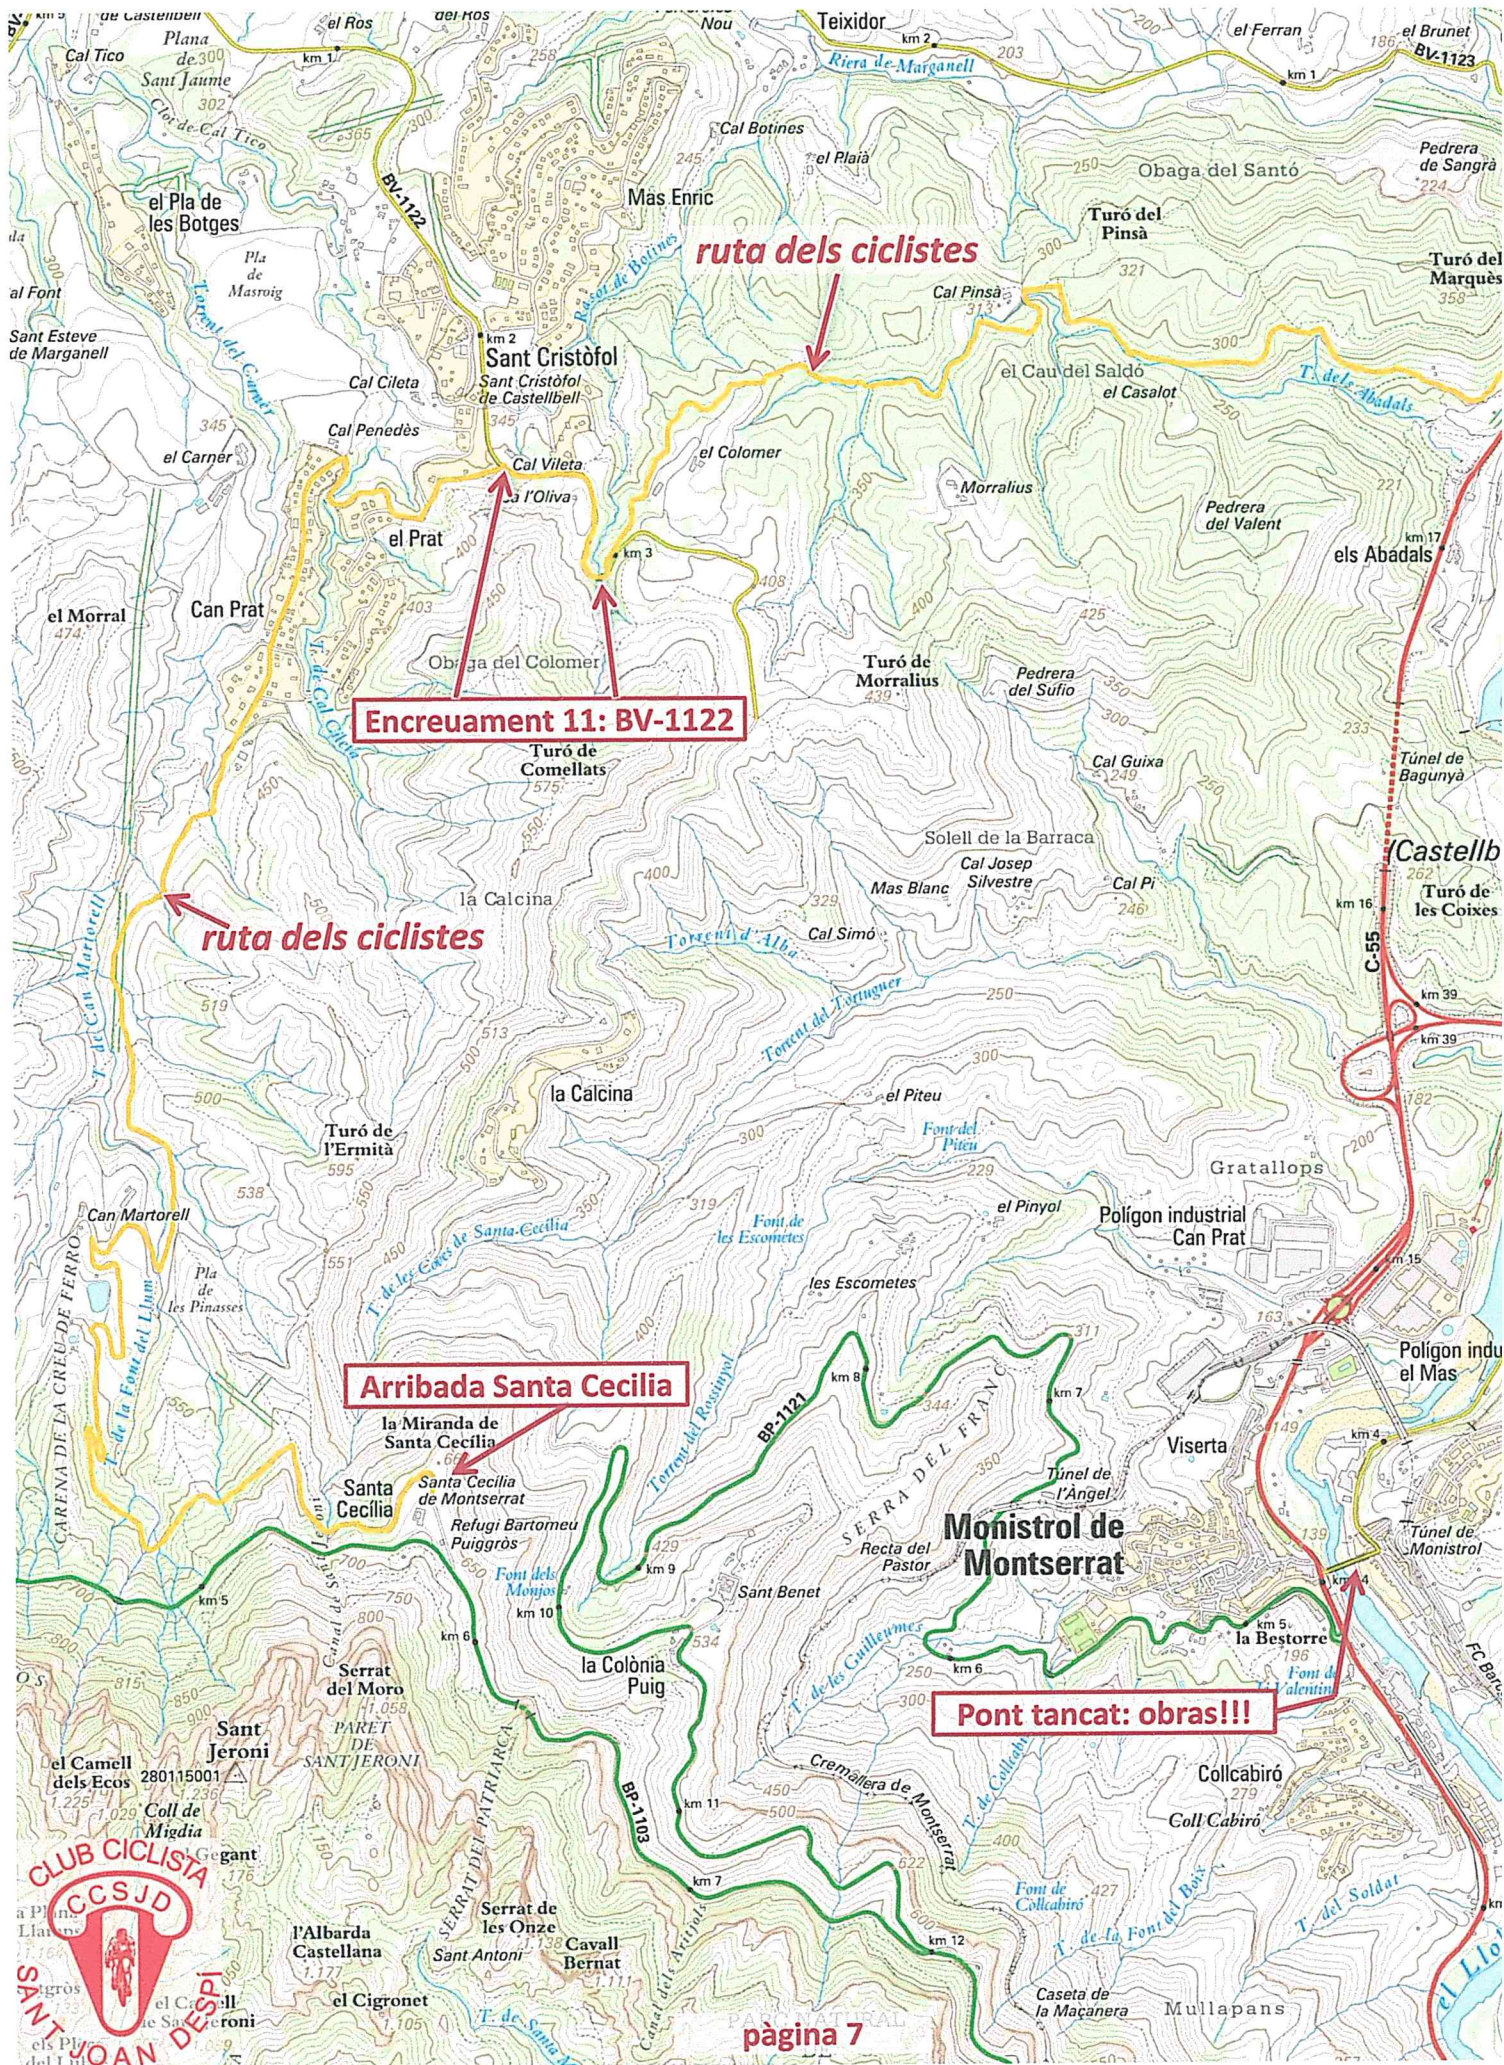

ruta dels ciclistes

**Santa Coloma
de Cervelló**

Sortida a Sant Joan

**Sant Joan
Despí**

Encreuament 2: B-150

Encreuament 1: B-225

ruta dels ciclistes

ruta dels ciclistes

ruta dels ciclistes

**Encreuament 5:
BV-1202**

**Encreuament 4:
C-243c**

**Encreuament 3:
B-150 amb BV-1501**

ruta dels ciclistes

ruta dels ciclistes

**Encreuament 6:
B-225**

ruta dels ciclistes

ruta dels ciclistes

ruta dels ciclistes

Encreuament 7: C-58

**Encreuament 10:
C-1411a**

Encreuament 9: C-1411a

Encreuament 8: BV-1121

ruta dels ciclistes

ruta dels ciclistes

Encreuament 11: BV-1122

Arribada Santa Cecília

Pont tancat: obras!!!