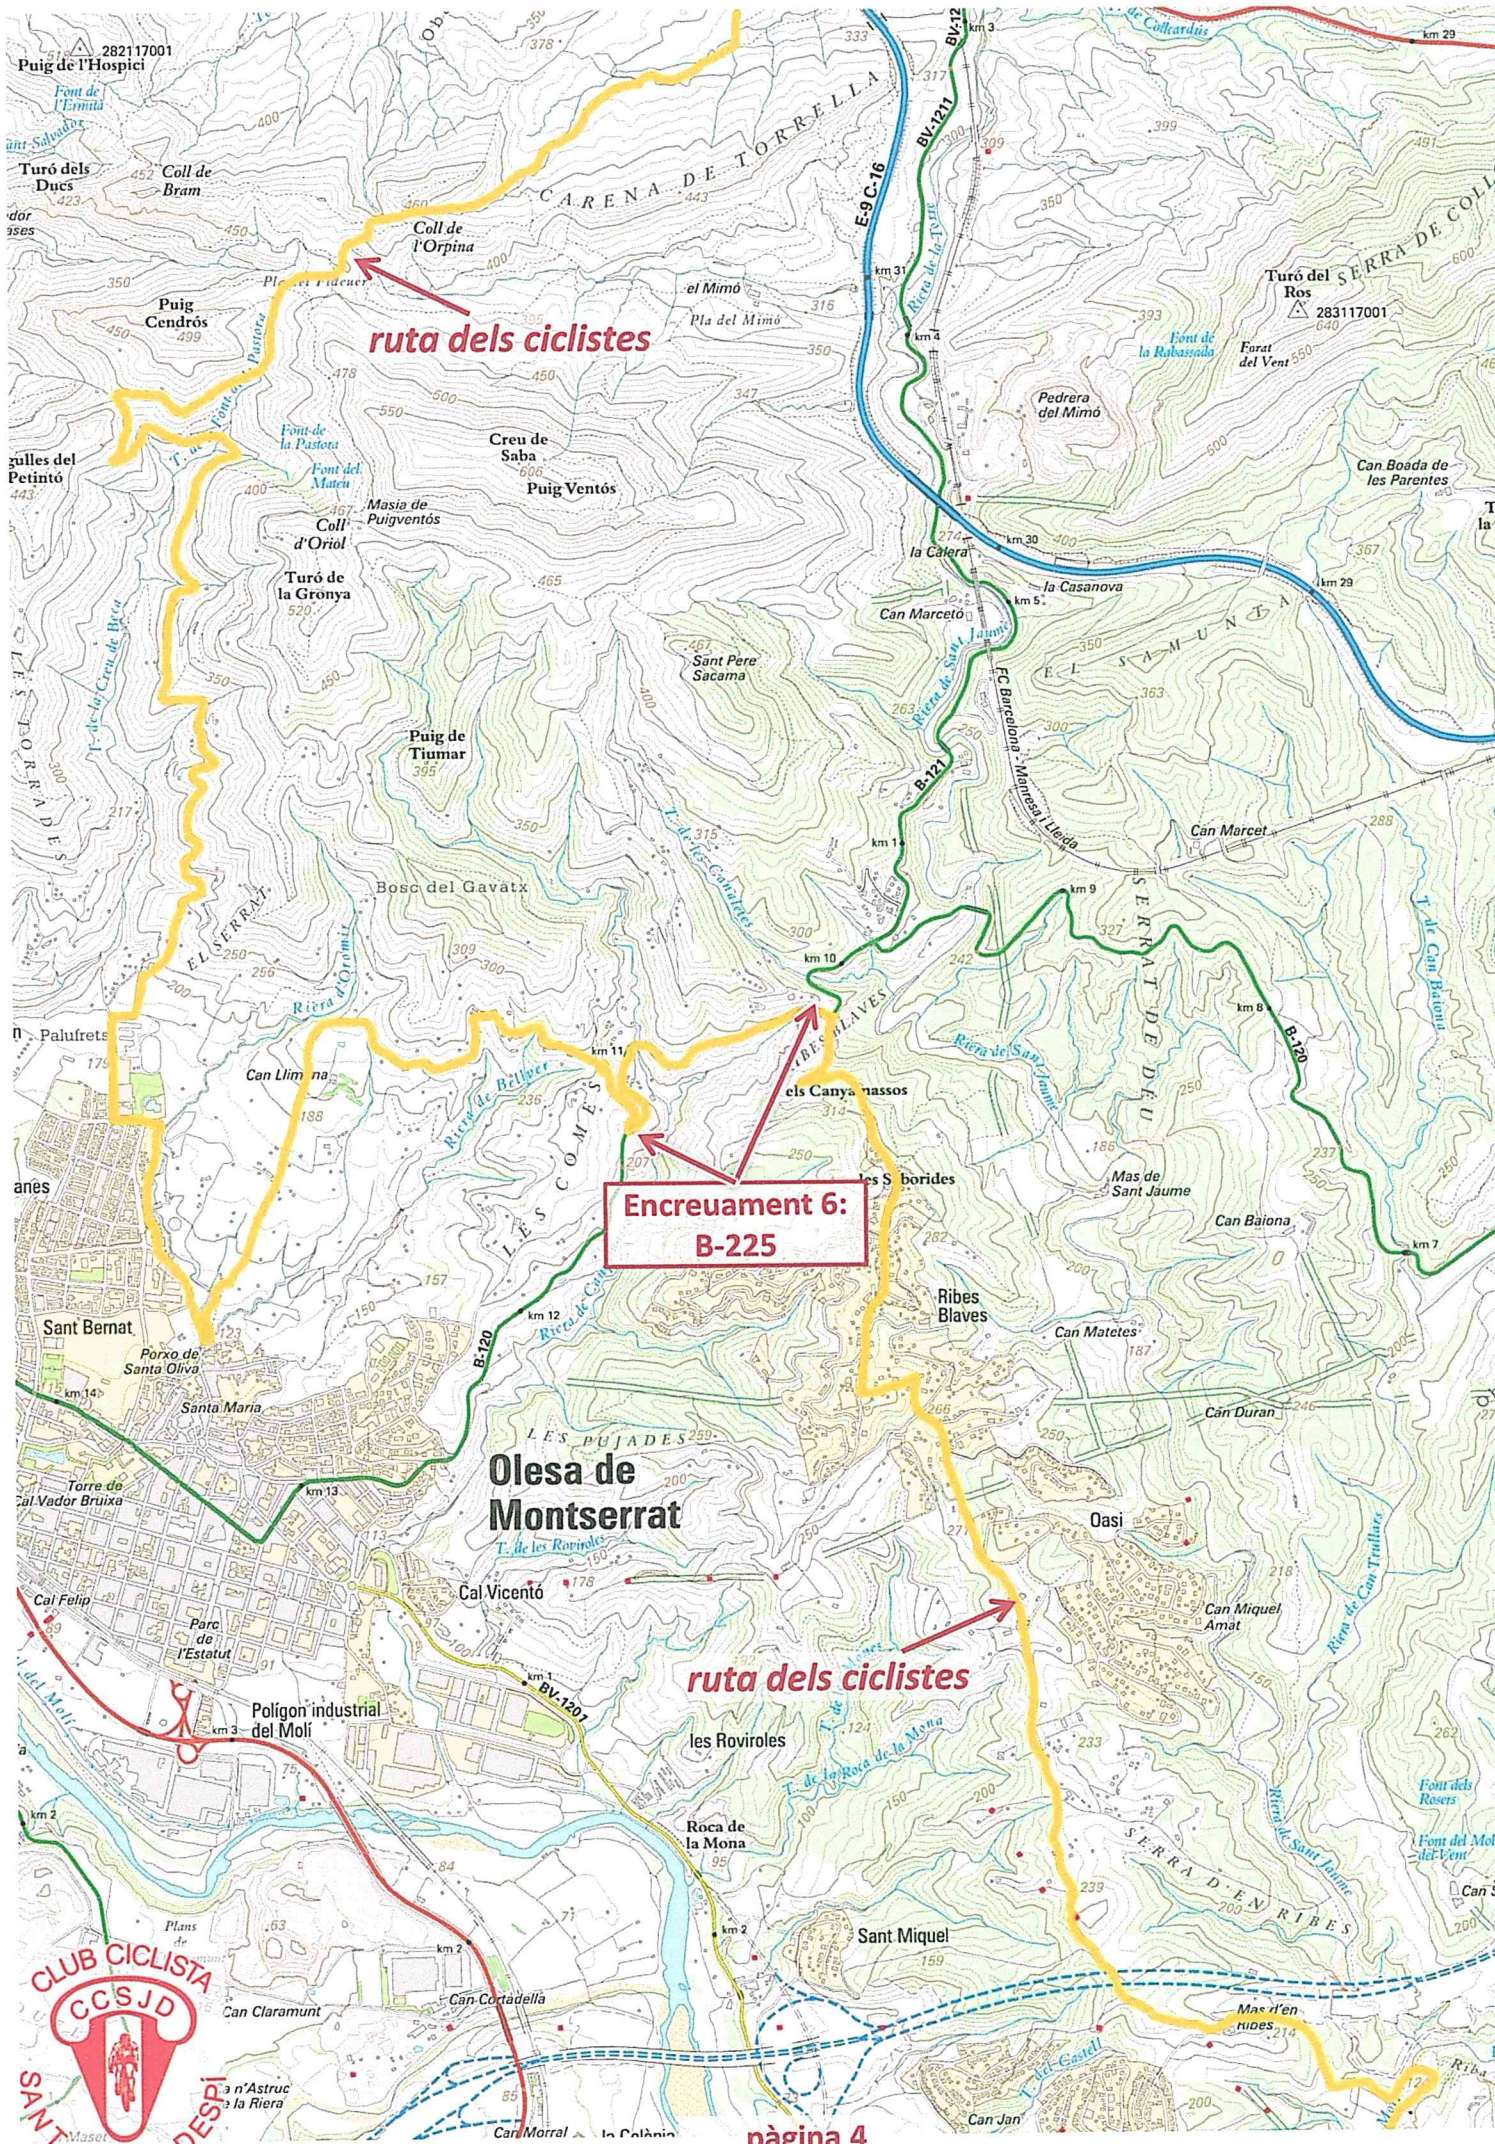

ruta dels ciclistes

**Santa Coloma
de Cervelló**

Sortida a Sant Joan

**Sant Joan
Despí**

Encreuament 2: B-150

Encreuament 1: B-225

ruta dels ciclistes

ruta dels ciclistes

ruta dels ciclistes

**Encreuament 5:
BV-1202**

**Encreuament 4:
C-243c**

**Encreuament 3:
B-150 amb BV-1501**

ruta dels ciclistes

ruta dels ciclistes

**Encreuament 6:
B-225**

ruta dels ciclistes

ruta dels ciclistes

ruta dels ciclistes

Encreuament 7: C-58

**Encreuament 10:
C-1411a**

Encreuament 9: C-1411a

Encreuament 8: BV-1121

ruta dels ciclistes

ruta dels ciclistes

Encreuament 11: BV-1122

Arribada Santa Cecília

Pont tancat: obras!!!