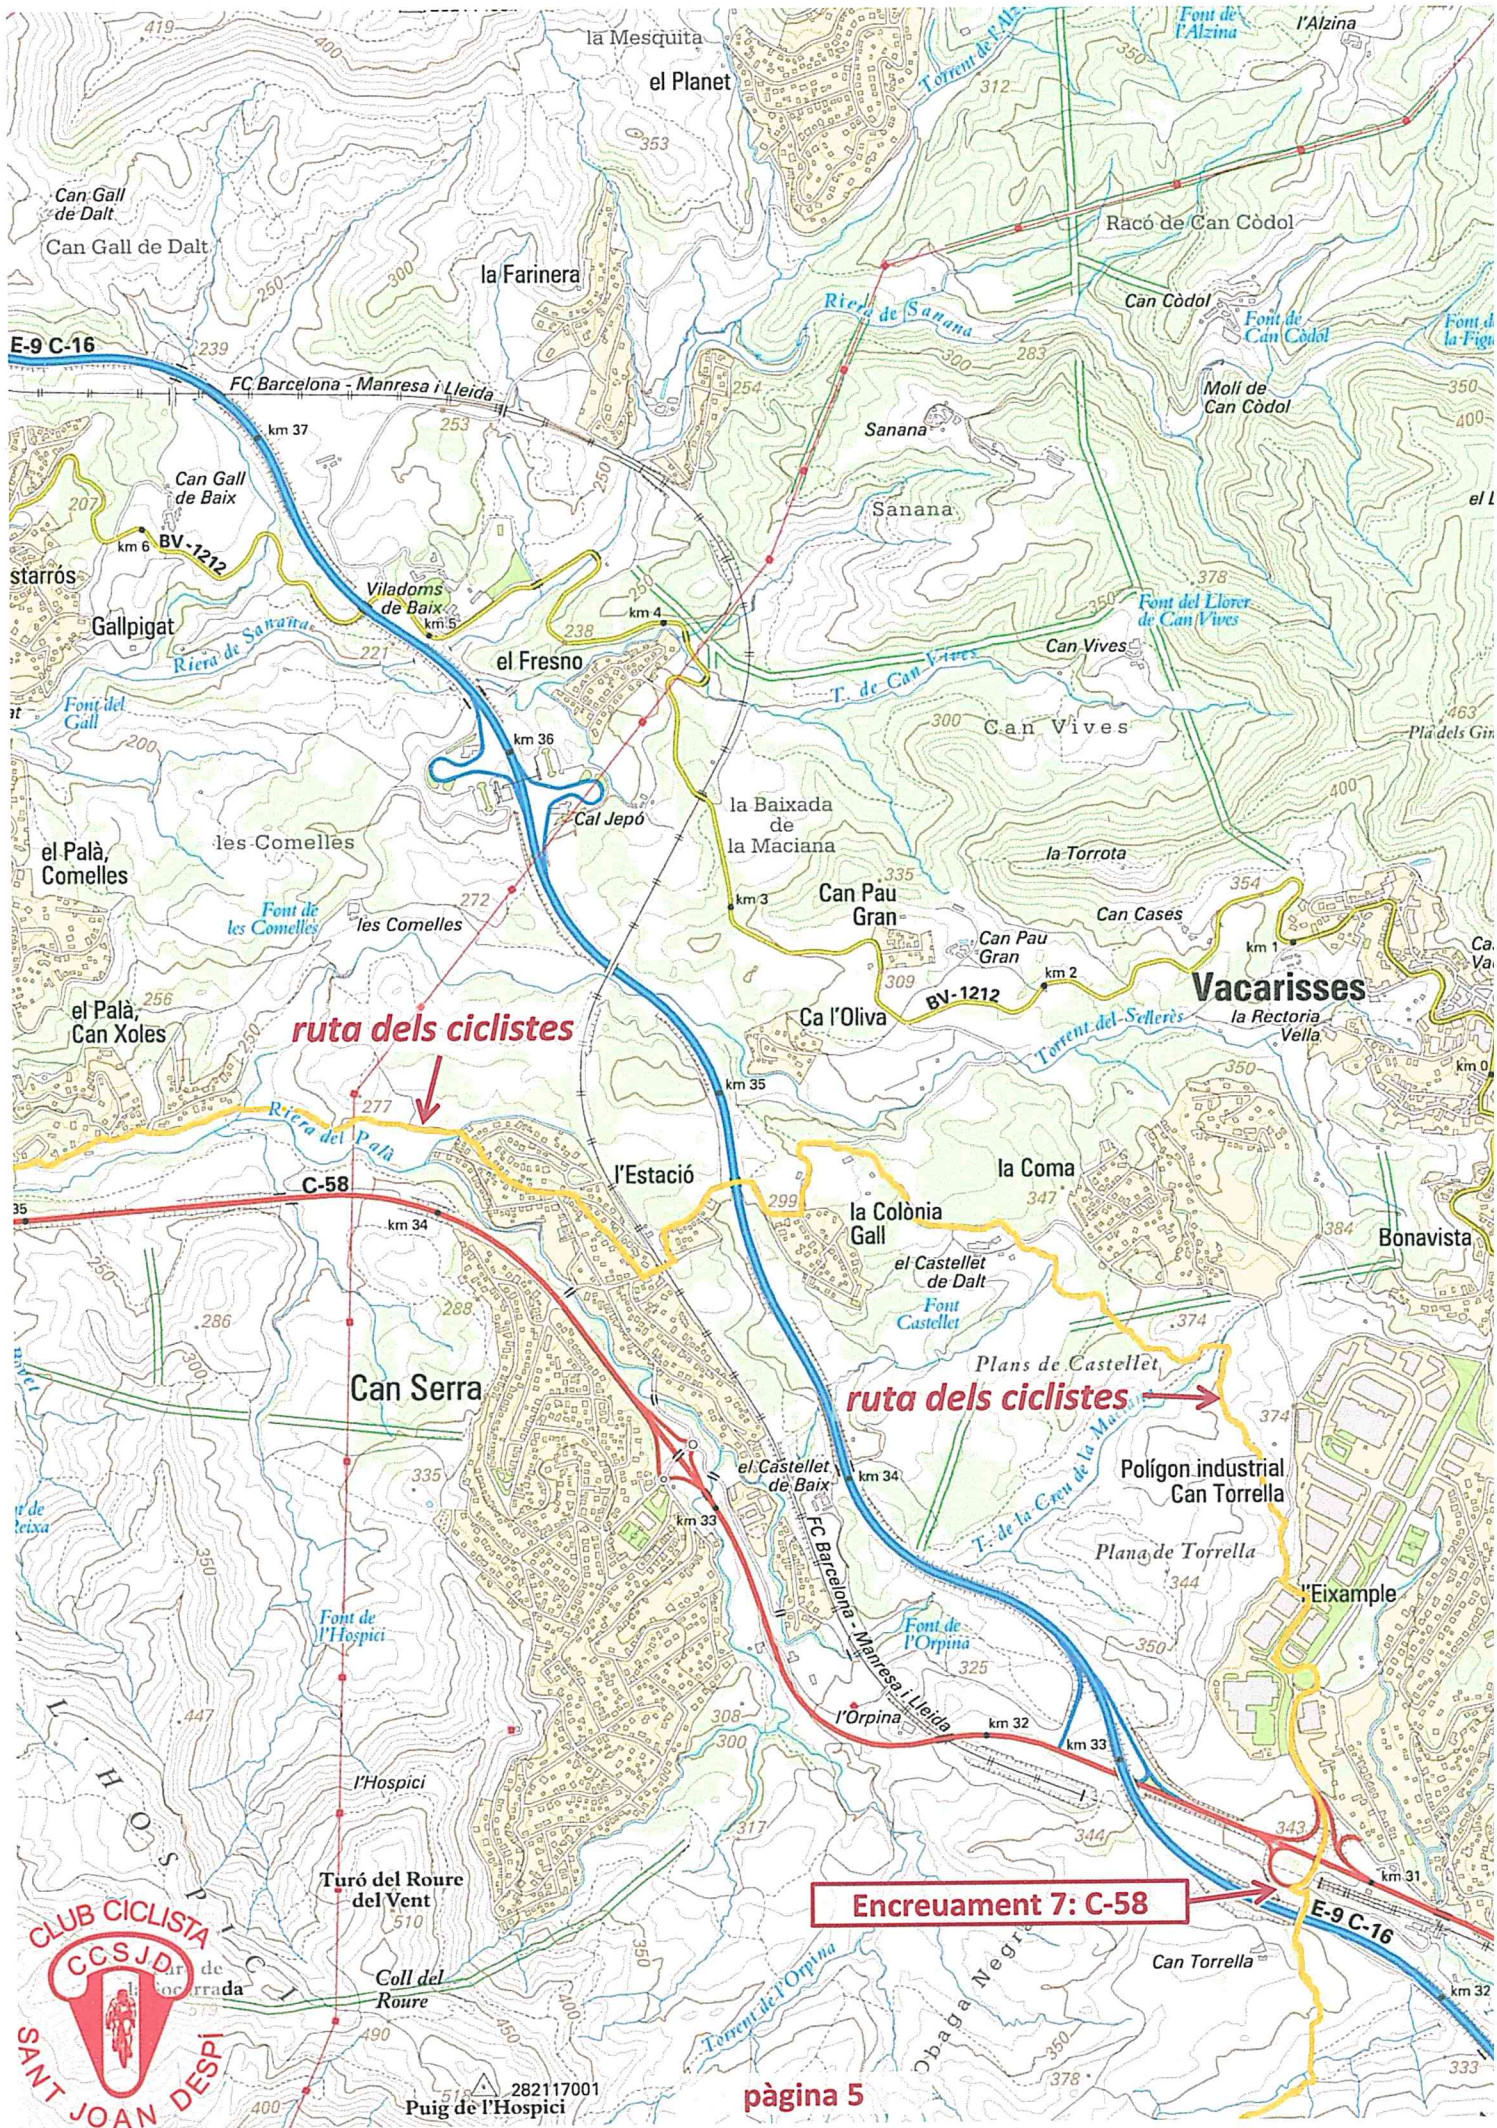

ruta dels ciclistes

**Santa Coloma
de Cervelló**

Sortida a Sant Joan

**Sant Joan
Despí**

Encreuament 2: B-150

Encreuament 1: B-225

ruta dels ciclistes

ruta dels ciclistes

ruta dels ciclistes

**Encreuament 5:
BV-1202**

**Encreuament 4:
C-243c**

**Encreuament 3:
B-150 amb BV-1501**

ruta dels ciclistes

ruta dels ciclistes

**Encreuament 6:
B-225**

ruta dels ciclistes

ruta dels ciclistes

ruta dels ciclistes

Encreuament 7: C-58

**Encreuament 10:
C-1411a**

Encreuament 9: C-1411a

Encreuament 8: BV-1121

ruta dels ciclistes

ruta dels ciclistes

Encreuament 11: BV-1122

Arribada Santa Cecília

Pont tancat: obras!!!