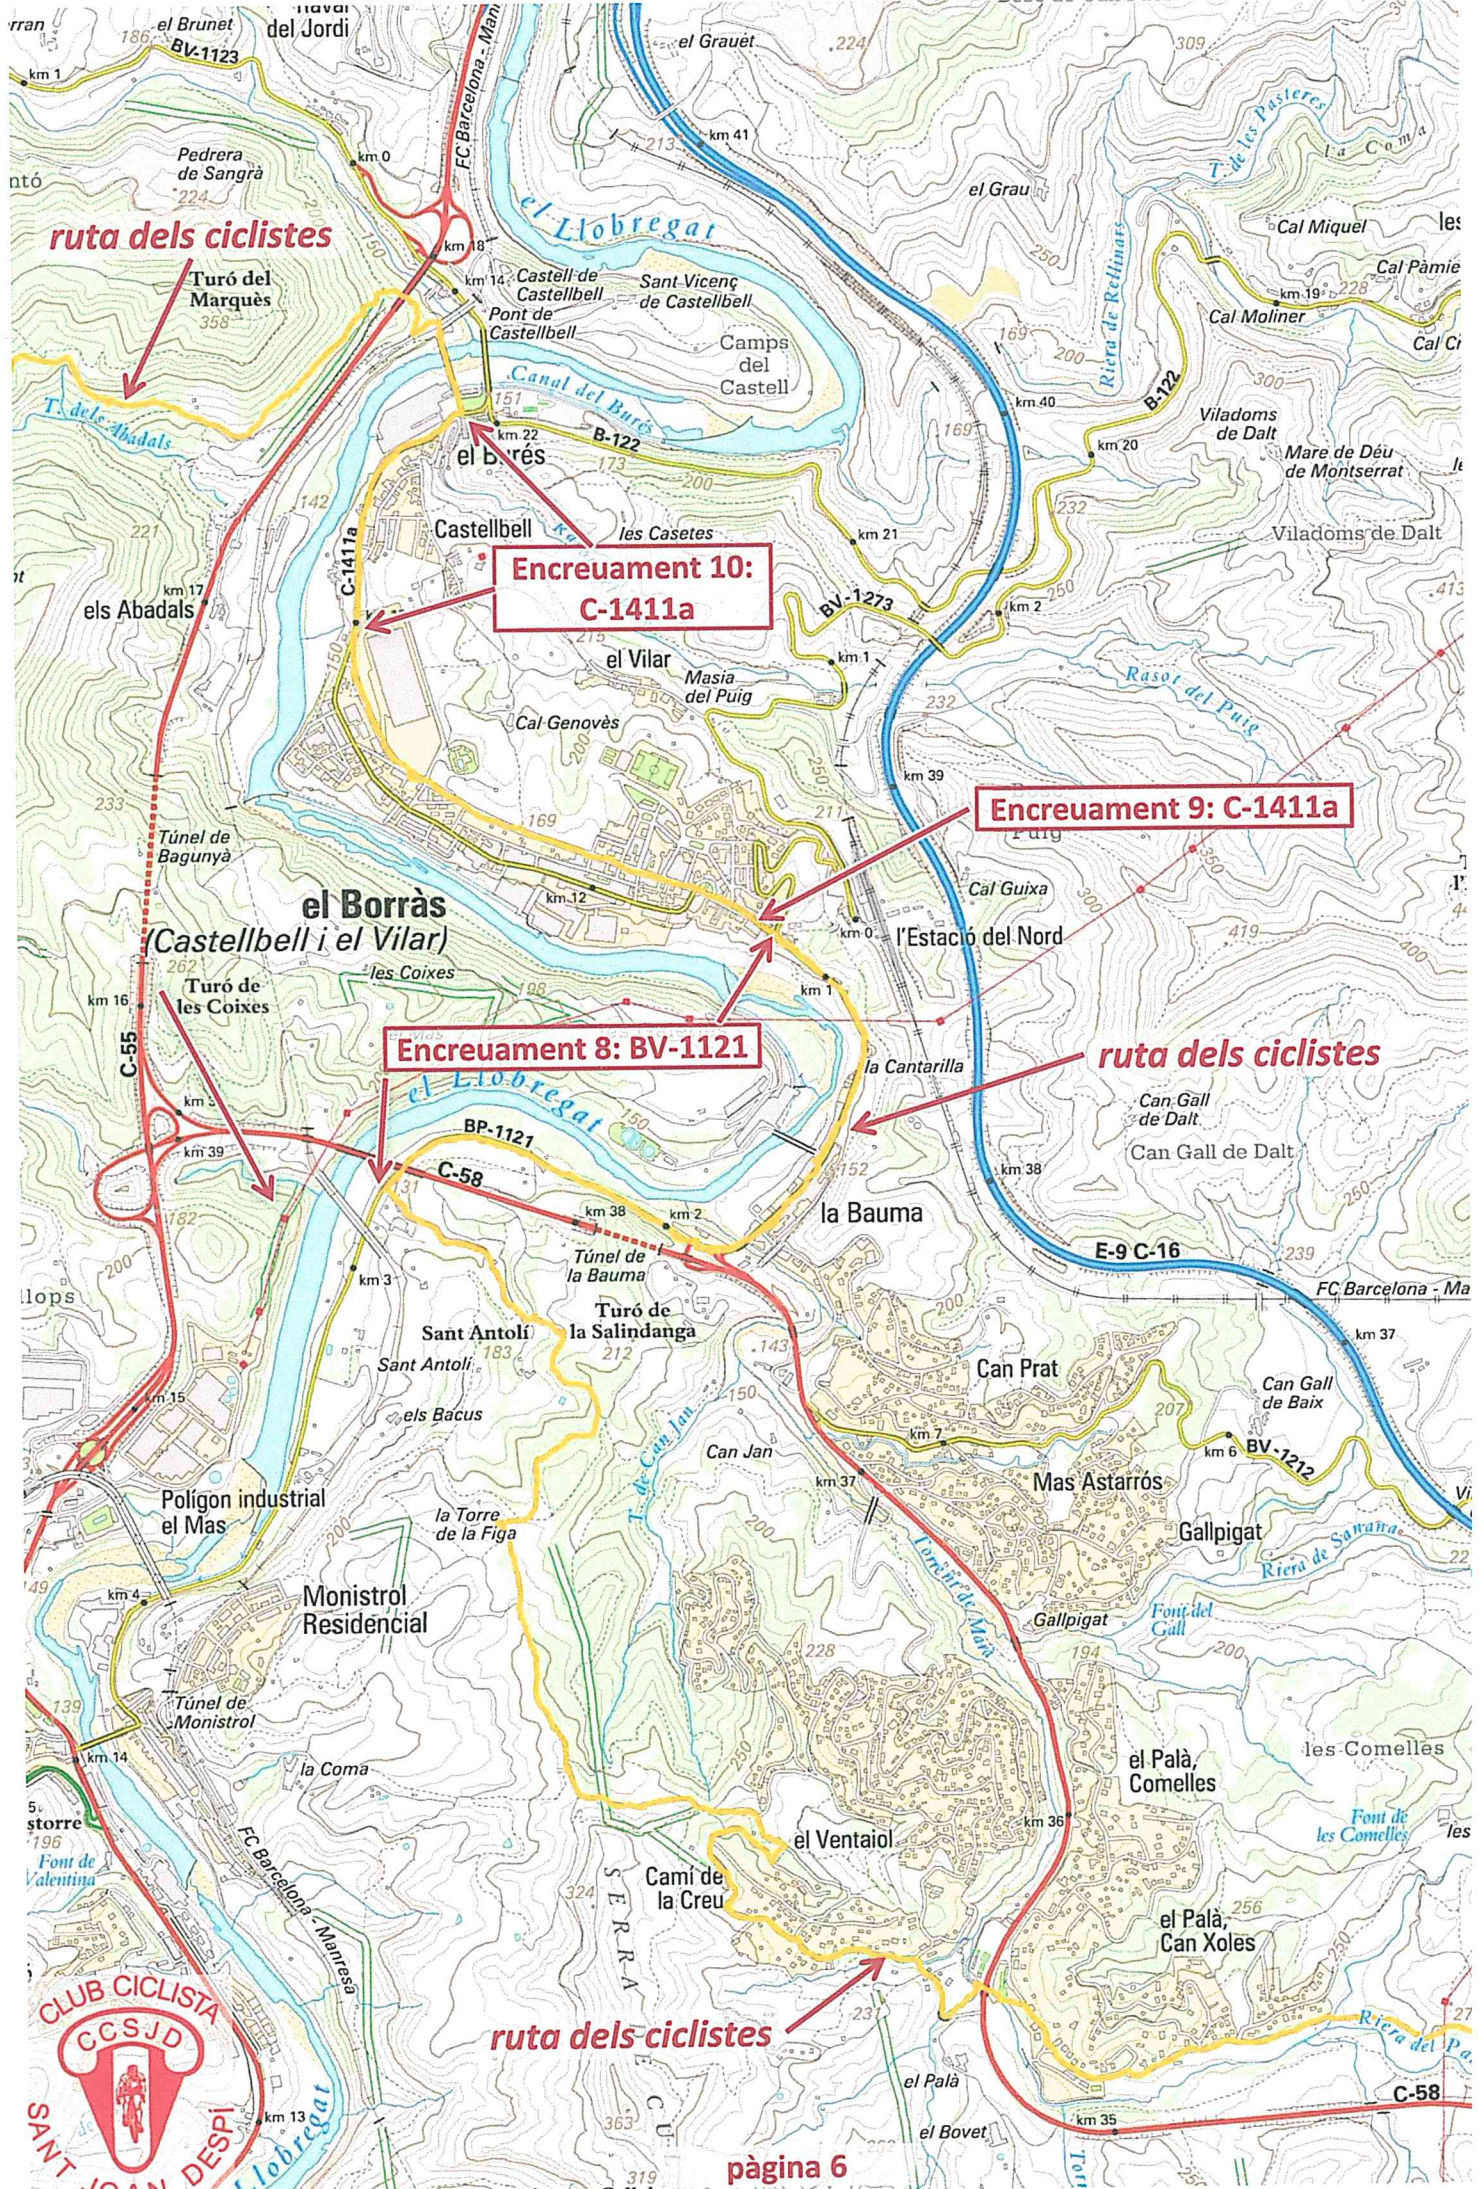

ruta dels ciclistes

**Santa Coloma
de Cervelló**

Sortida a Sant Joan

**Sant Joan
Despí**

Encreuament 2: B-150

Encreuament 1: B-225

ruta dels ciclistes

ruta dels ciclistes

ruta dels ciclistes

**Encreuament 5:
BV-1202**

**Encreuament 4:
C-243c**

**Encreuament 3:
B-150 amb BV-1501**

ruta dels ciclistes

ruta dels ciclistes

**Encreuament 6:
B-225**

ruta dels ciclistes

ruta dels ciclistes

ruta dels ciclistes

Encreuament 7: C-58

**Encreuament 10:
C-1411a**

Encreuament 9: C-1411a

Encreuament 8: BV-1121

ruta dels ciclistes

ruta dels ciclistes

Encreuament 11: BV-1122

Arribada Santa Cecília

Pont tancat: obras!!!