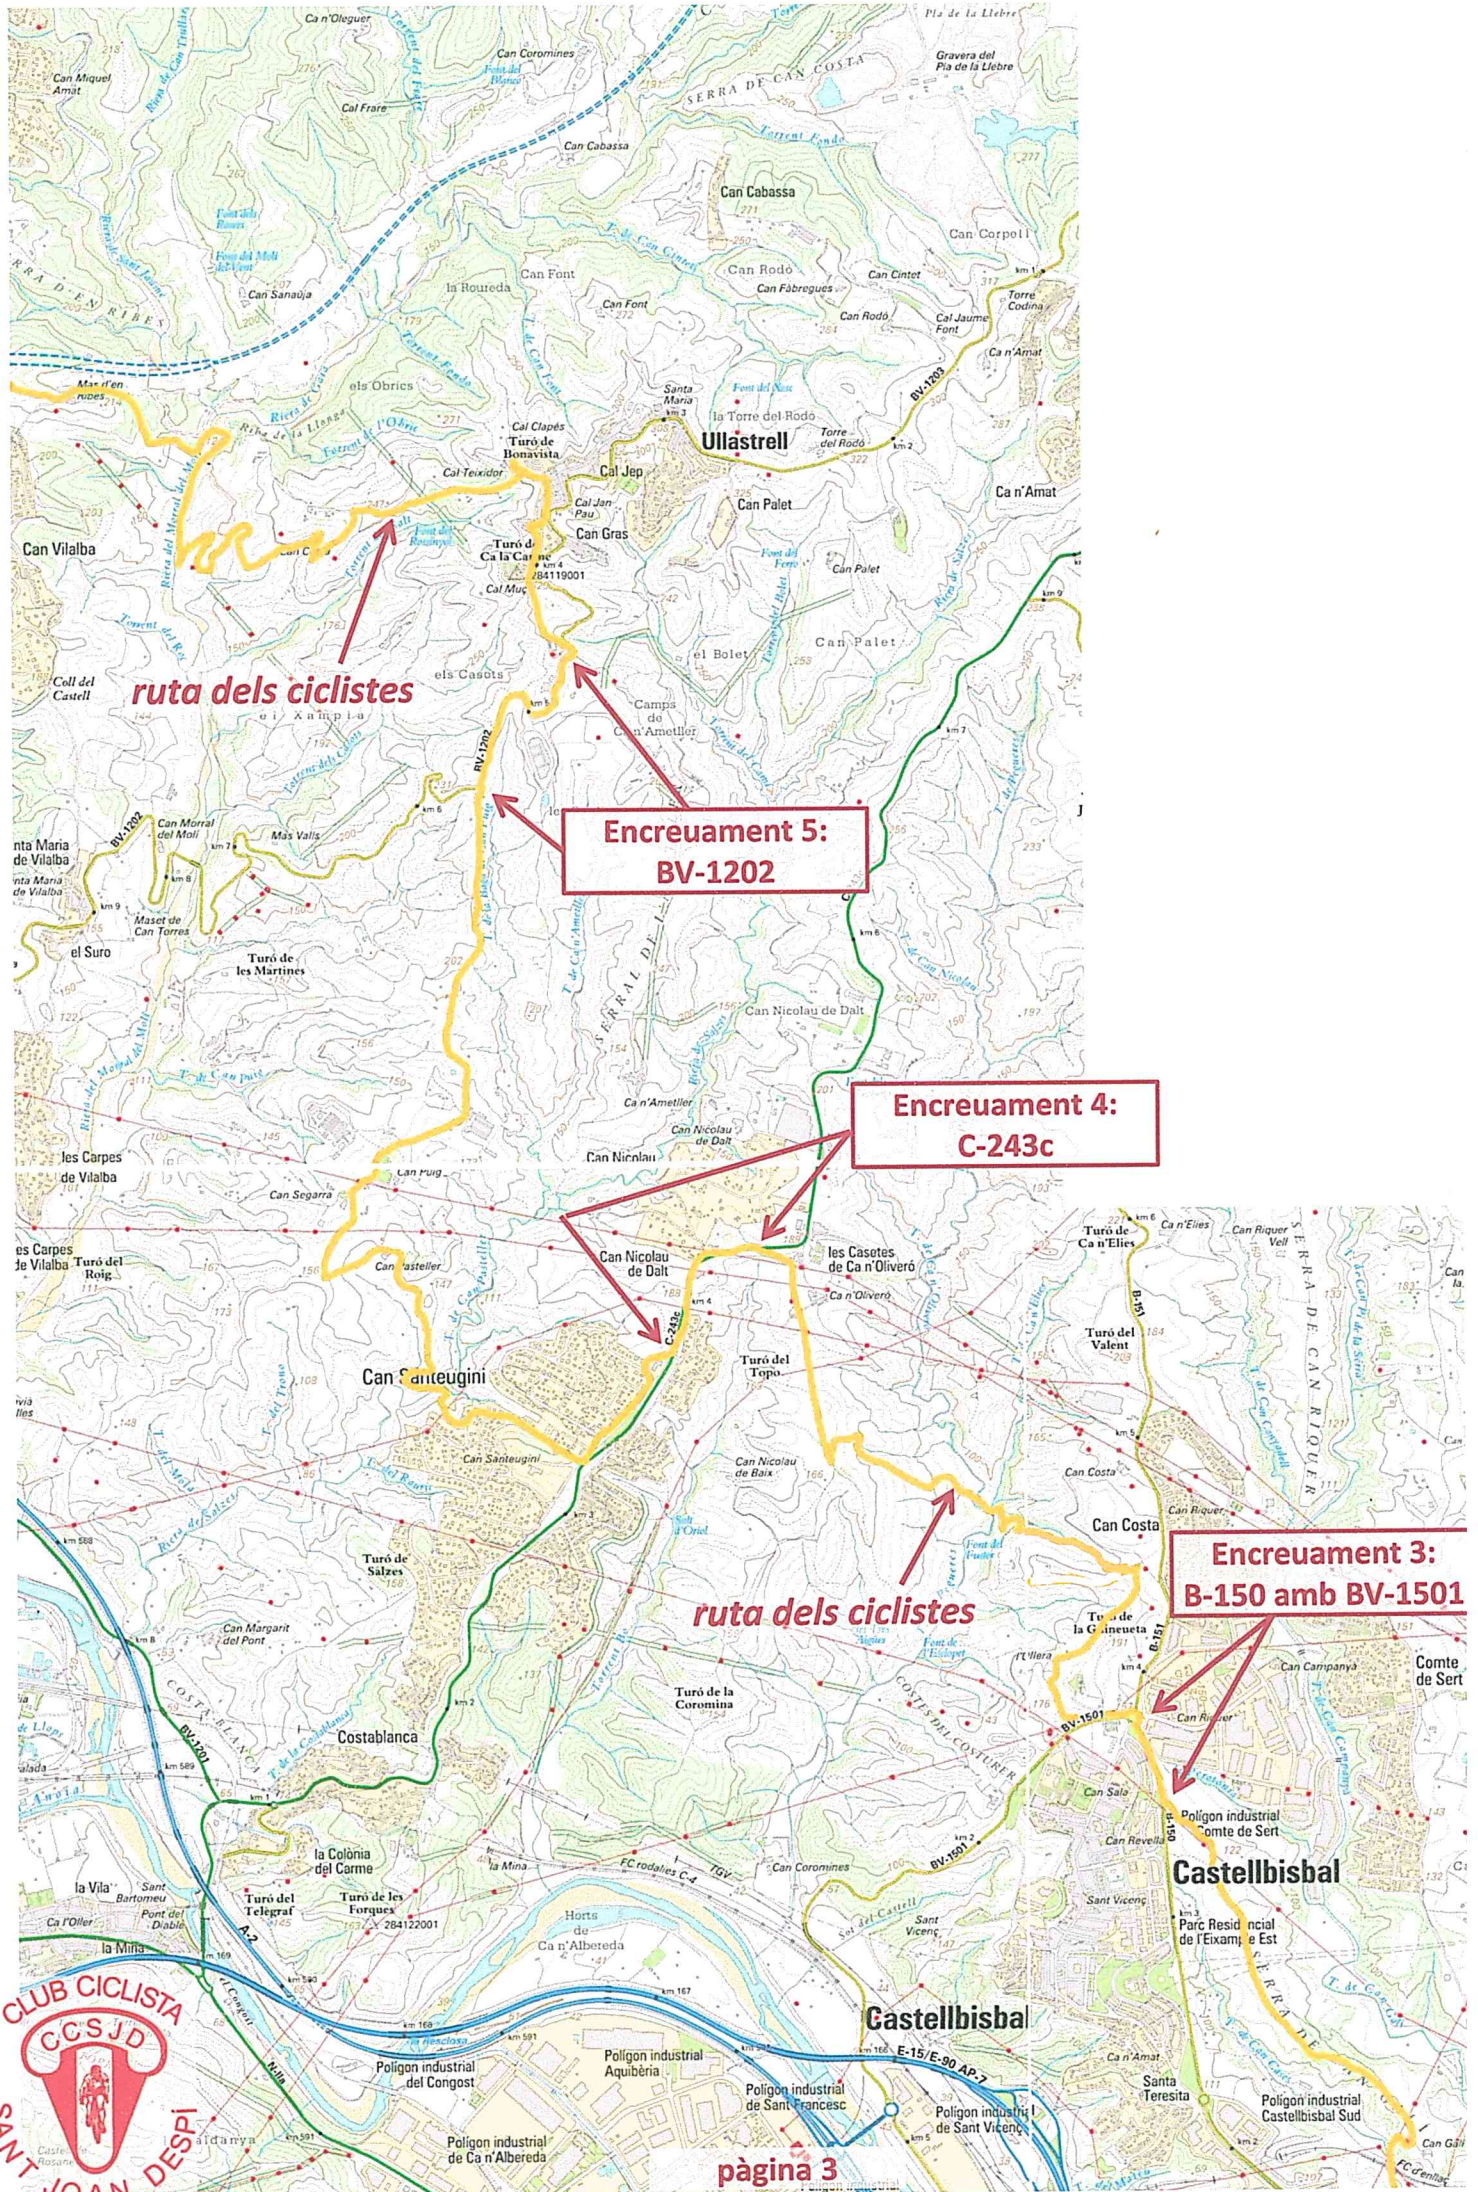

ruta dels ciclistes

**Santa Coloma
de Cervelló**

Sortida a Sant Joan

**Sant Joan
Despí**

Encreuament 2: B-150

Encreuament 1: B-225

ruta dels ciclistes

ruta dels ciclistes

ruta dels ciclistes

**Encreuament 5:
BV-1202**

**Encreuament 4:
C-243c**

**Encreuament 3:
B-150 amb BV-1501**

ruta dels ciclistes

ruta dels ciclistes

**Encreuament 6:
B-225**

ruta dels ciclistes

ruta dels ciclistes

ruta dels ciclistes

Encreuament 7: C-58

**Encreuament 10:
C-1411a**

Encreuament 9: C-1411a

Encreuament 8: BV-1121

ruta dels ciclistes

ruta dels ciclistes

Encreuament 11: BV-1122

Arribada Santa Cecília

Pont tancat: obras!!!